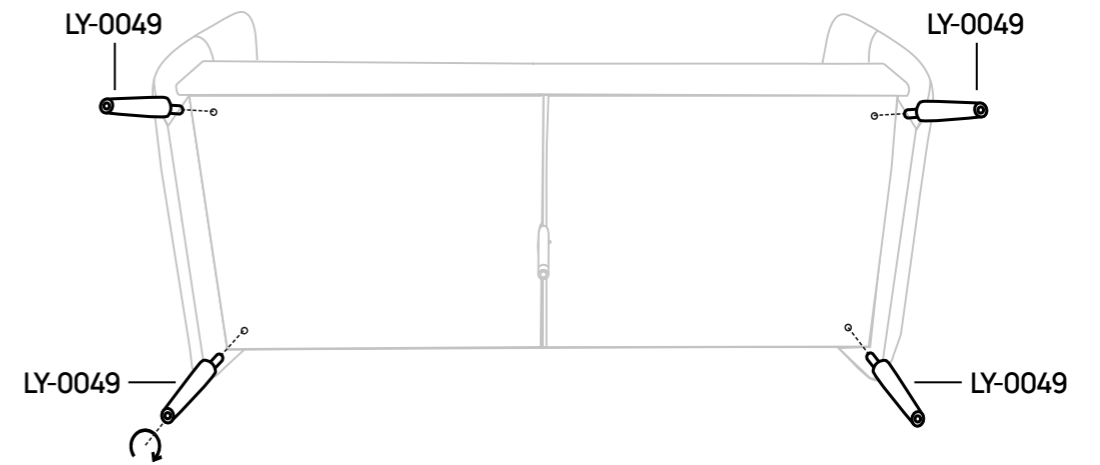

Sicaan.

CHLOÉ

45 min

x2

CE

COM-001243 [x1] COM-001244 [x1]

07/2024

PCS	REF	QTY	DIM
	LY-2355-D033-A	x1	78 x 48 x 11,5 cm
	LY-2355-D033-B	x1	78 x 48 x 11,5 cm
	LY-CP2-2355-C	x1	81,5 x 62 x 4 cm
	LY-CP2-2355-D	x1	81,5 x 62 x 4 cm
	LY-CP2-2355-D033-E	x1	81 x 54 x 2 cm
	LY-CP2-2355-D033-F	x1	81 x 54 x 2 cm
	LY-CP2-2355-D033-G	x2	81,5 x 14 x 3,5 cm
	LY-CP2-2355-D033-H	x2	81 x 47 x 18 cm
	LY-CP2-2355-D033-I	x2	81,5 x 71 x 19 cm
	LY-0049	x4	H= 24 cm
	LY-0200	x1	H= 24 cm

PCS	REF	QTY	DIM
	LY-0125	x2	M8 x 60 mm
	LY-0114	x12	M8 x 40 mm
	LY-0130	x8	M8 x 20 mm
	LY-0113	x20	M8 x 16 x 1,2 mm
	LY-0112	x2	M5 x 25 x 66 mm
	LY-0124	x2	M8 x 14 mm
	LY-0119	x1	M14 mm
	LY-0203	x2	6 x 4 x 0,25 cm
	LY-CP2-2355-D033-U	x1	163 x 25 cm
	LY-CP2-2355-V	x2	81,5 x 62 cm
	LY-0007	x6	l: 3,81 cm

1.

2.

3.

4.

5.

6.

7.  LY-0007

8.  LY-0130  LY-0203  LY-0112