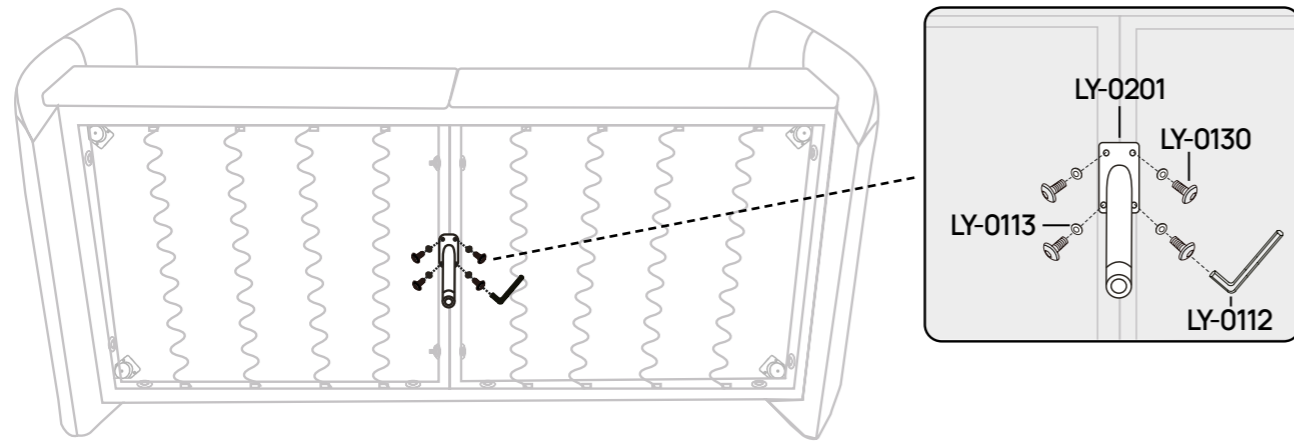

Sicaan.

CHLOÉ

45 min

x2

CE

COM-001243 [x1] COM-001244 [x1]

07/2024

PCS	REF	QTY	DIM
	LY-2355-D033-A	x1	78 x 48 x 11,5 cm
	LY-2355-D033-B	x1	78 x 48 x 11,5 cm
	LY-CP2-2355-C	x1	81,5 x 62 x 4 cm
	LY-CP2-2355-D	x1	81,5 x 62 x 4 cm
	LY-CP2-2355-D033-E	x1	81 x 54 x 2 cm
	LY-CP2-2355-D033-F	x1	81 x 54 x 2 cm
	LY-CP2-2355-D033-G	x2	81,5 x 14 x 3,5 cm
	LY-CP2-2355-D033-H	x2	81 x 47 x 18 cm
	LY-CP2-2355-D033-I	x2	81,5 x 71 x 19 cm
	LY-0049	x4	H= 24 cm
	LY-0200	x1	H= 24 cm

PCS	REF	QTY	DIM
	LY-0125	x2	M8 x 60 mm
	LY-0114	x12	M8 x 40 mm
	LY-0130	x8	M8 x 20 mm
	LY-0113	x20	M8 x 16 x 1,2 mm
	LY-0112	x2	M5 x 25 x 66 mm
	LY-0124	x2	M8 x 14 mm
	LY-0119	x1	M14 mm
	LY-0203	x2	6 x 4 x 0,25 cm
	LY-CP2-2355-D033-U	x1	163 x 25 cm
	LY-CP2-2355-V	x2	81,5 x 62 cm
	LY-0007	x6	l: 3,81 cm

1.

2.

3.

4.

5.

6.

7.  LY-0007

8.  LY-0130  LY-0203  LY-0112