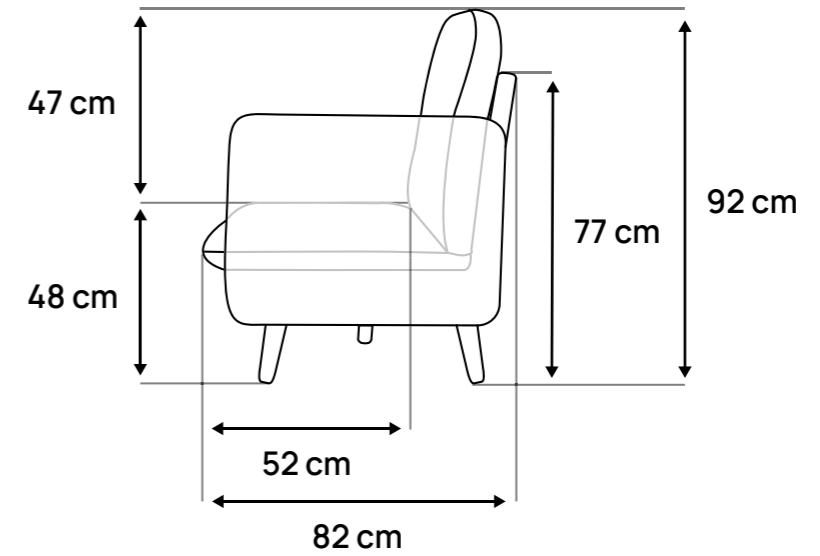

Sicaan.

CHLOÉ

45 min

x2

CE

COM-001243 [x1] COM-001244 [x1]

07/2024

PCS	REF	QTY	DIM
	LY-2355-D033-A	x1	78 x 48 x 11,5 cm
	LY-2355-D033-B	x1	78 x 48 x 11,5 cm
	LY-CP2-2355-C	x1	81,5 x 62 x 4 cm
	LY-CP2-2355-D	x1	81,5 x 62 x 4 cm
	LY-CP2-2355-D033-E	x1	81 x 54 x 2 cm
	LY-CP2-2355-D033-F	x1	81 x 54 x 2 cm
	LY-CP2-2355-D033-G	x2	81,5 x 14 x 3,5 cm
	LY-CP2-2355-D033-H	x2	81 x 47 x 18 cm
	LY-CP2-2355-D033-I	x2	81,5 x 71 x 19 cm
	LY-0049	x4	H= 24 cm
	LY-0200	x1	H= 24 cm

PCS	REF	QTY	DIM
	LY-0125	x2	M8 x 60 mm
	LY-0114	x12	M8 x 40 mm
	LY-0130	x8	M8 x 20 mm
	LY-0113	x20	M8 x 16 x 1,2 mm
	LY-0112	x2	M5 x 25 x 66 mm
	LY-0124	x2	M8 x 14 mm
	LY-0119	x1	M14 mm
	LY-0203	x2	6 x 4 x 0,25 cm
	LY-CP2-2355-D033-U	x1	163 x 25 cm
	LY-CP2-2355-V	x2	81,5 x 62 cm
	LY-0007	x6	l: 3,81 cm