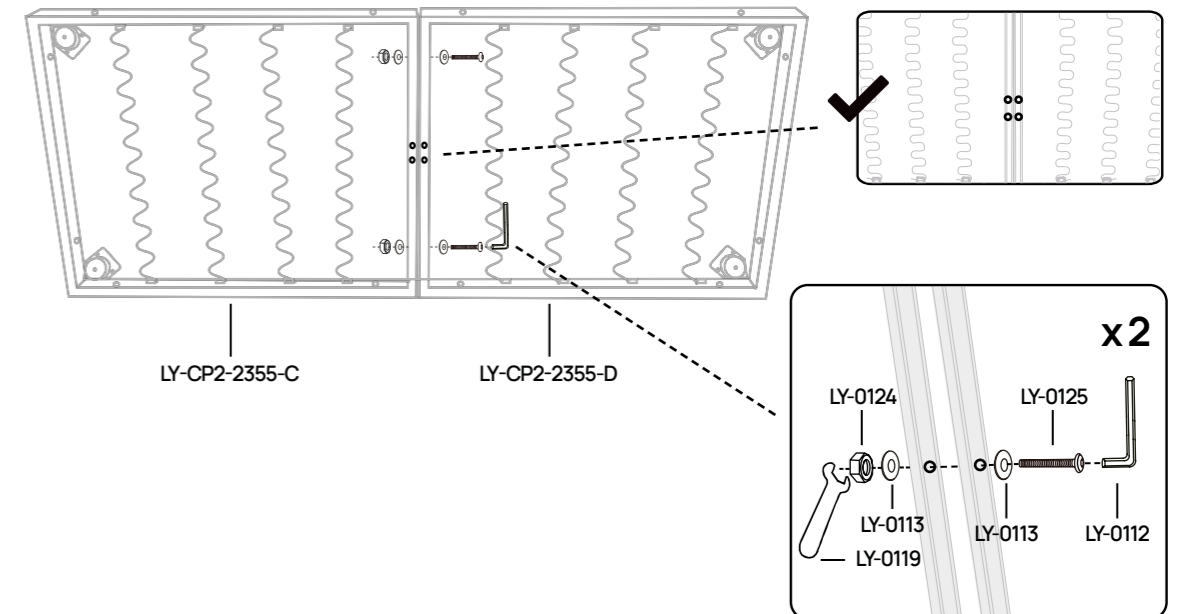

Sicaan.

CHLOÉ

45 min

x2

CE

COM-001243 [x1] COM-001244 [x1]

07/2024

PCS	REF	QTY	DIM
	LY-2355-D033-A	x1	78 x 48 x 11,5 cm
	LY-2355-D033-B	x1	78 x 48 x 11,5 cm
	LY-CP2-2355-C	x1	81,5 x 62 x 4 cm
	LY-CP2-2355-D	x1	81,5 x 62 x 4 cm
	LY-CP2-2355-D033-E	x1	81 x 54 x 2 cm
	LY-CP2-2355-D033-F	x1	81 x 54 x 2 cm
	LY-CP2-2355-D033-G	x2	81,5 x 14 x 3,5 cm
	LY-CP2-2355-D033-H	x2	81 x 47 x 18 cm
	LY-CP2-2355-D033-I	x2	81,5 x 71 x 19 cm
	LY-0049	x4	H= 24 cm
	LY-0200	x1	H= 24 cm

PCS	REF	QTY	DIM
	LY-0125	x2	M8 x 60 mm
	LY-0114	x12	M8 x 40 mm
	LY-0130	x8	M8 x 20 mm
	LY-0113	x20	M8 x 16 x 1,2 mm
	LY-0112	x2	M5 x 25 x 66 mm
	LY-0124	x2	M8 x 14 mm
	LY-0119	x1	M14 mm
	LY-0203	x2	6 x 4 x 0,25 cm
	LY-CP2-2355-D033-U	x1	163 x 25 cm
	LY-CP2-2355-V	x2	81,5 x 62 cm
	LY-0007	x6	l: 3,81 cm

1.

2.

3.

4.

5.

6.

7.  LY-0007

8.  LY-0130  LY-0203  LY-0112