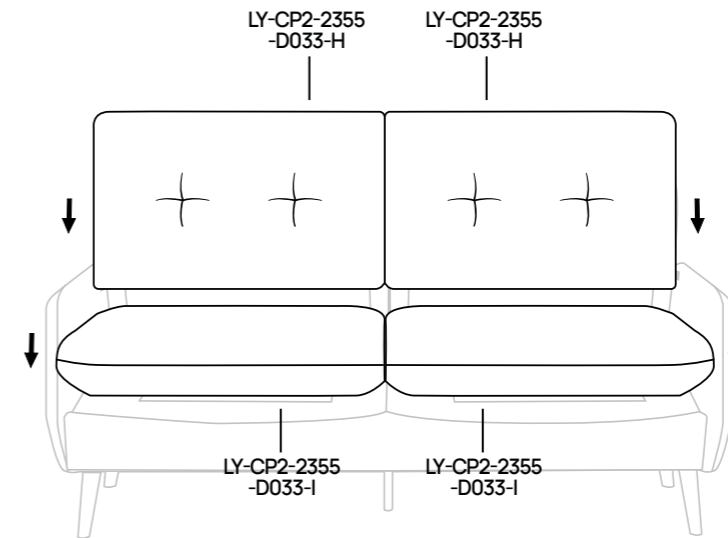

9. LY-CP2-2355-D033-H LY-CP2-2355-D033-I