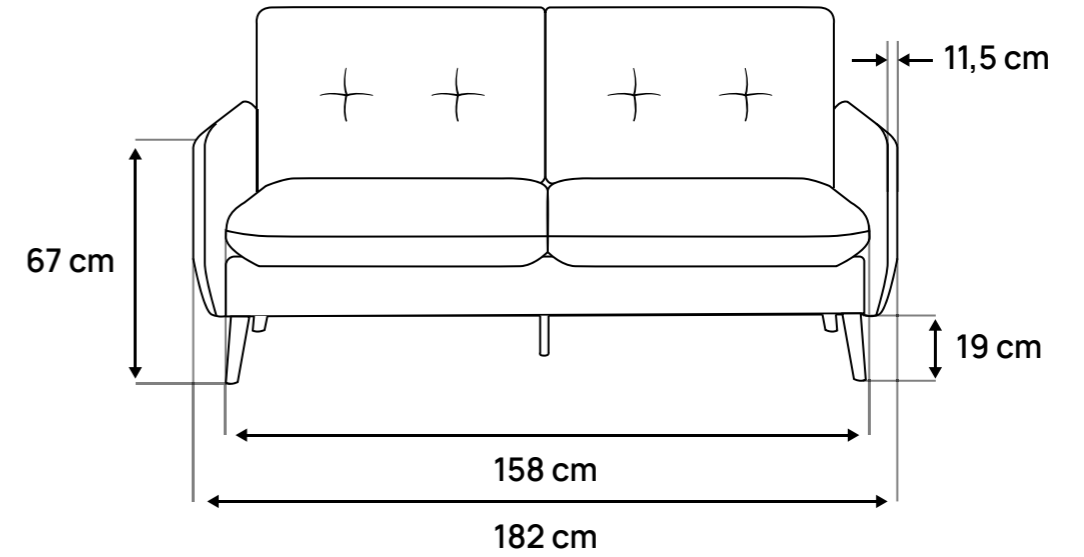

Sicaan.

CHLOÉ

45 min

x2

CE

COM-001243 [x1] COM-001244 [x1]

07/2024

PCS	REF	QTY	DIM
	LY-2355-D033-A	x1	78 x 48 x 11,5 cm
	LY-2355-D033-B	x1	78 x 48 x 11,5 cm
	LY-CP2-2355-C	x1	81,5 x 62 x 4 cm
	LY-CP2-2355-D	x1	81,5 x 62 x 4 cm
	LY-CP2-2355-D033-E	x1	81 x 54 x 2 cm
	LY-CP2-2355-D033-F	x1	81 x 54 x 2 cm
	LY-CP2-2355-D033-G	x2	81,5 x 14 x 3,5 cm
	LY-CP2-2355-D033-H	x2	81 x 47 x 18 cm
	LY-CP2-2355-D033-I	x2	81,5 x 71 x 19 cm
	LY-0049	x4	H= 24 cm
	LY-0200	x1	H= 24 cm

PCS	REF	QTY	DIM
	LY-0125	x2	M8 x 60 mm
	LY-0114	x12	M8 x 40 mm
	LY-0130	x8	M8 x 20 mm
	LY-0113	x20	M8 x 16 x 1,2 mm
	LY-0112	x2	M5 x 25 x 66 mm
	LY-0124	x2	M8 x 14 mm
	LY-0119	x1	M14 mm
	LY-0203	x2	6 x 4 x 0,25 cm
	LY-CP2-2355-D033-U	x1	163 x 25 cm
	LY-CP2-2355-V	x2	81,5 x 62 cm
	LY-0007	x6	l: 3,81 cm