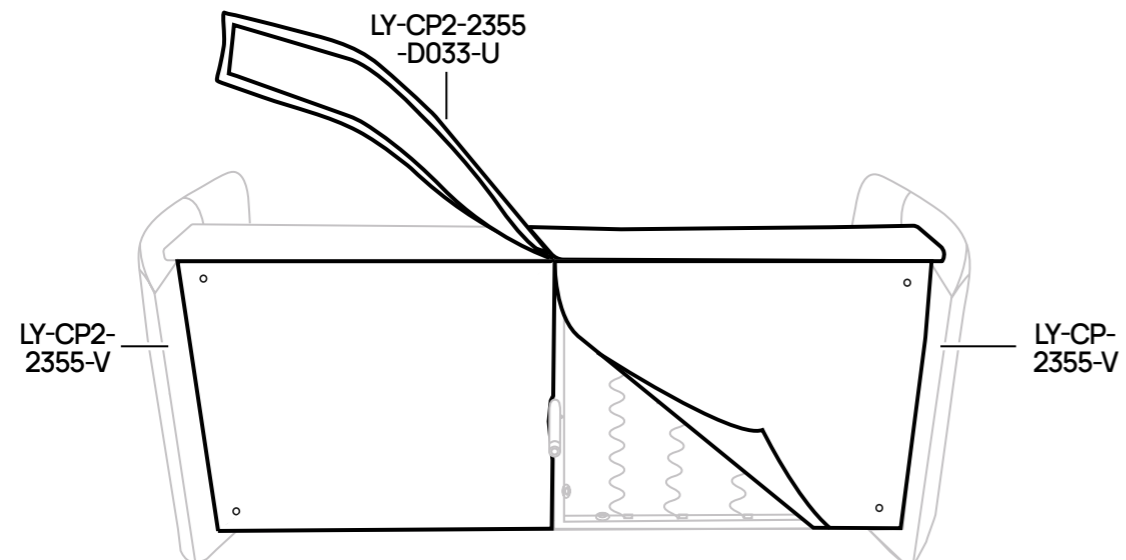

Sicaan.

CHLOÉ

45 min

x2

CE

COM-001243 [x1] COM-001244 [x1]

07/2024

PCS	REF	QTY	DIM
	LY-2355-D033-A	x1	78 x 48 x 11,5 cm
	LY-2355-D033-B	x1	78 x 48 x 11,5 cm
	LY-CP2-2355-C	x1	81,5 x 62 x 4 cm
	LY-CP2-2355-D	x1	81,5 x 62 x 4 cm
	LY-CP2-2355-D033-E	x1	81 x 54 x 2 cm
	LY-CP2-2355-D033-F	x1	81 x 54 x 2 cm
	LY-CP2-2355-D033-G	x2	81,5 x 14 x 3,5 cm
	LY-CP2-2355-D033-H	x2	81 x 47 x 18 cm
	LY-CP2-2355-D033-I	x2	81,5 x 71 x 19 cm
	LY-0049	x4	H= 24 cm
	LY-0200	x1	H= 24 cm

1.

2.

3.

4.

5.

6.

7.  LY-0007

8.  LY-0130  LY-0203  LY-0112