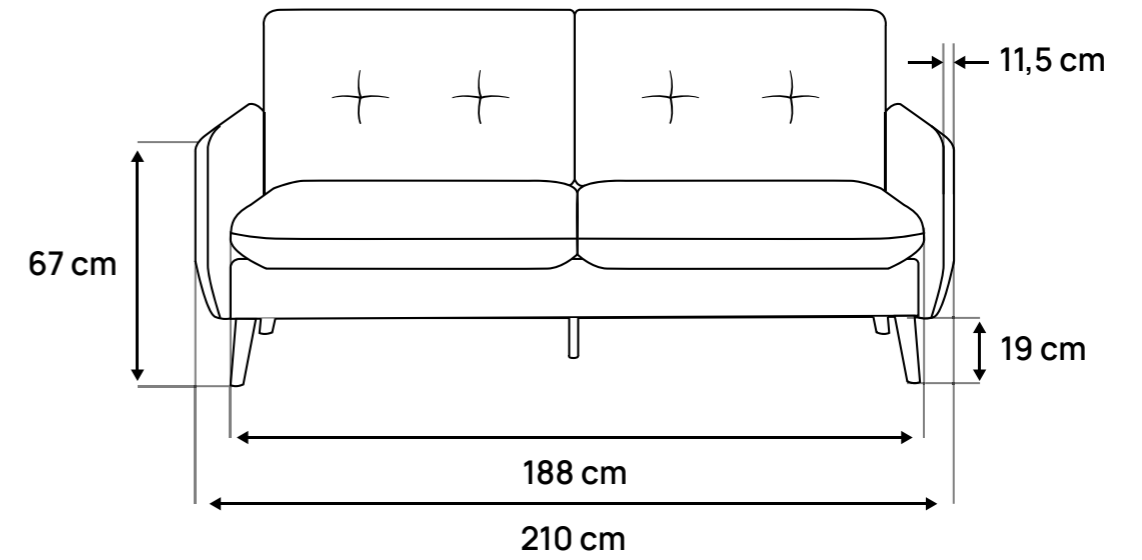

Sicaan.

CHLOÉ

45 min

x2

CE

COM-001245 [x1] COM-001246 [x1]

07/2024

PCS	REF	QTY	DIM
	LY-2355-D207-A	x1	78 x 48 x 11,5 cm
	LY-2355-D207-B	x1	78 x 48 x 11,5 cm
	LY-CP3-2355-C	x1	96,5 x 62 x 4 cm
	LY-CP3-2355-D	x1	96,5 x 62 x 4 cm
	LY-CP3-2355-D207-E	x1	96 x 54 x 2 cm
	LY-CP3-2355-D207-F	x1	96 x 54 x 2 cm
	LY-CP3-2355-D207-G	x2	96,5 x 14 x 3,5 cm
	LY-CP3-2355-D207-H	x2	96 x 47 x 18 cm
	LY-CP3-2355-D207-I	x2	96,5 x 71 x 19 cm
	LY-0049	x4	H= 24 cm
	LY-0200	x1	H= 24 cm

PCS	REF	QTY	DIM
	LY-0125	x2	M8 x 60 mm
	LY-0114	x14	M8 x 40 mm
	LY-0130	x8	M8 x 20 mm
	LY-0113	x22	M8 x 16 x 1,2 mm
	LY-0112	x2	M5 x 25 x 66 mm
	LY-0124	x2	M8 x 14 mm
	LY-0119	x1	M14 mm
	LY-0203	x2	6 x 4 x 0,25 cm
	LY-CP3-2355-D207-U	x1	193 x 25 cm
	LY-CP3-2355-V	x2	96,5 X 62 cm
	LY-0007	x6	l: 3,81 cm