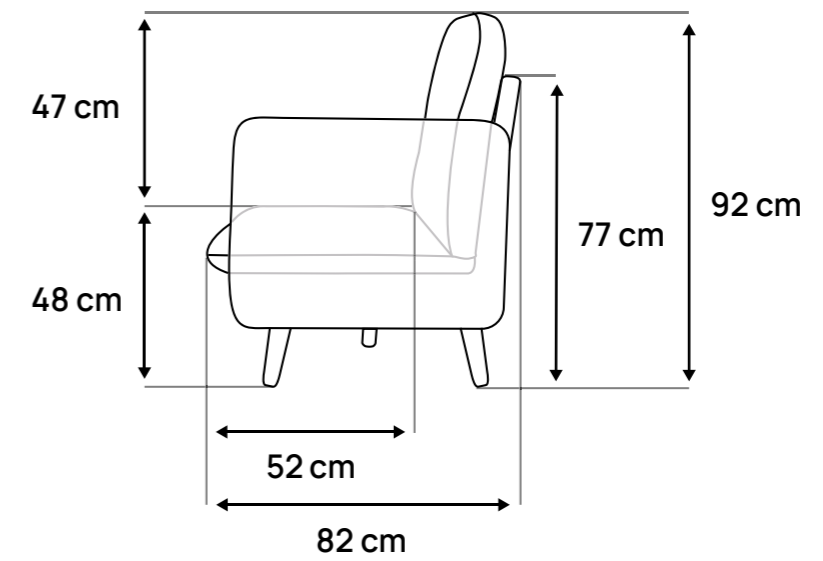

Sicaan.

CHLOÉ

45 min

x2

CE

COM-001245 [x1] COM-001246 [x1]

07/2024

PCS	REF	QTY	DIM
	LY-2355-D207-A	x1	78 x 48 x 11,5 cm
	LY-2355-D207-B	x1	78 x 48 x 11,5 cm
	LY-CP3-2355-C	x1	96,5 x 62 x 4 cm
	LY-CP3-2355-D	x1	96,5 x 62 x 4 cm
	LY-CP3-2355-D207-E	x1	96 x 54 x 2 cm
	LY-CP3-2355-D207-F	x1	96 x 54 x 2 cm
	LY-CP3-2355-D207-G	x2	96,5 x 14 x 3,5 cm
	LY-CP3-2355-D207-H	x2	96 x 47 x 18 cm
	LY-CP3-2355-D207-I	x2	96,5 x 71 x 19 cm
	LY-0049	x4	H= 24 cm
	LY-0200	x1	H= 24 cm

PCS	REF	QTY	DIM
	LY-0125	x2	M8 x 60 mm
	LY-0114	x14	M8 x 40 mm
	LY-0130	x8	M8 x 20 mm
	LY-0113	x22	M8 x 16 x 1,2 mm
	LY-0112	x2	M5 x 25 x 66 mm
	LY-0124	x2	M8 x 14 mm
	LY-0119	x1	M14 mm
	LY-0203	x2	6 x 4 x 0,25 cm
	LY-CP3-2355-D207-U	x1	193 x 25 cm
	LY-CP3-2355-V	x2	96,5 X 62 cm
	LY-0007	x6	l: 3,81 cm