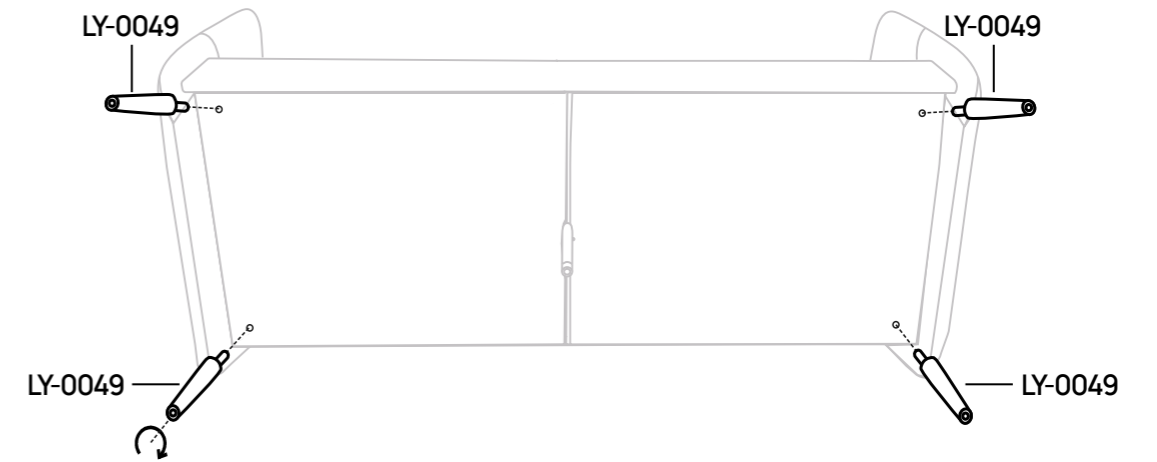

Sicaan.

CHLOÉ

45 min

x2

CE

COM-001245 [x1] COM-001246 [x1]

07/2024

PCS	REF	QTY	DIM
	LY-2355-D207-A	x1	78 x 48 x 11,5 cm
	LY-2355-D207-B	x1	78 x 48 x 11,5 cm
	LY-CP3-2355-C	x1	96,5 x 62 x 4 cm
	LY-CP3-2355-D	x1	96,5 x 62 x 4 cm
	LY-CP3-2355-D207-E	x1	96 x 54 x 2 cm
	LY-CP3-2355-D207-F	x1	96 x 54 x 2 cm
	LY-CP3-2355-D207-G	x2	96,5 x 14 x 3,5 cm
	LY-CP3-2355-D207-H	x2	96 x 47 x 18 cm
	LY-CP3-2355-D207-I	x2	96,5 x 71 x 19 cm
	LY-0049	x4	H= 24 cm
	LY-0200	x1	H= 24 cm

PCS	REF	QTY	DIM
	LY-0125	x2	M8 x 60 mm
	LY-0114	x14	M8 x 40 mm
	LY-0130	x8	M8 x 20 mm
	LY-0113	x22	M8 x 16 x 1,2 mm
	LY-0112	x2	M5 x 25 x 66 mm
	LY-0124	x2	M8 x 14 mm
	LY-0119	x1	M14 mm
	LY-0203	x2	6 x 4 x 0,25 cm
	LY-CP3-2355-D207-U	x1	193 x 25 cm
	LY-CP3-2355-V	x2	96,5 X 62 cm
	LY-0007	x6	l: 3,81 cm

1.

2.

3.

4.

5.

6.

7.

8.