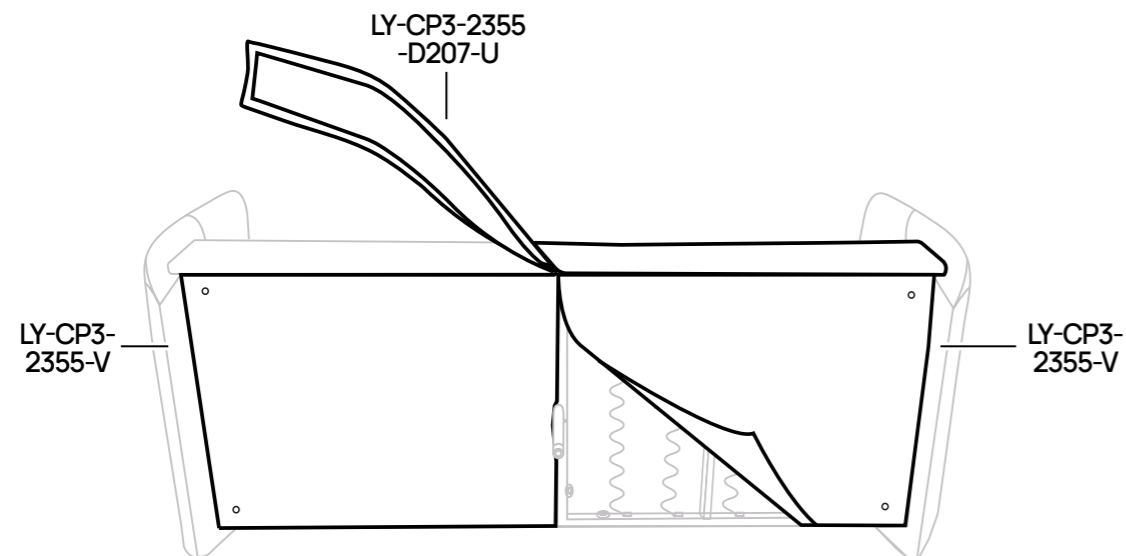

Sicaan.

CHLOÉ

45 min

x2

CE

COM-001245 [x1] COM-001246 [x1]

07/2024

PCS	REF	QTY	DIM
	LY-2355-D207-A	x1	78 x 48 x 11,5 cm
	LY-2355-D207-B	x1	78 x 48 x 11,5 cm
	LY-CP3-2355-C	x1	96,5 x 62 x 4 cm
	LY-CP3-2355-D	x1	96,5 x 62 x 4 cm
	LY-CP3-2355-D207-E	x1	96 x 54 x 2 cm
	LY-CP3-2355-D207-F	x1	96 x 54 x 2 cm
	LY-CP3-2355-D207-G	x2	96,5 x 14 x 3,5 cm
	LY-CP3-2355-D207-H	x2	96 x 47 x 18 cm
	LY-CP3-2355-D207-I	x2	96,5 x 71 x 19 cm
	LY-0049	x4	H= 24 cm
	LY-0200	x1	H= 24 cm

1.

2.

3.

4.

5.

6.

7.

8.