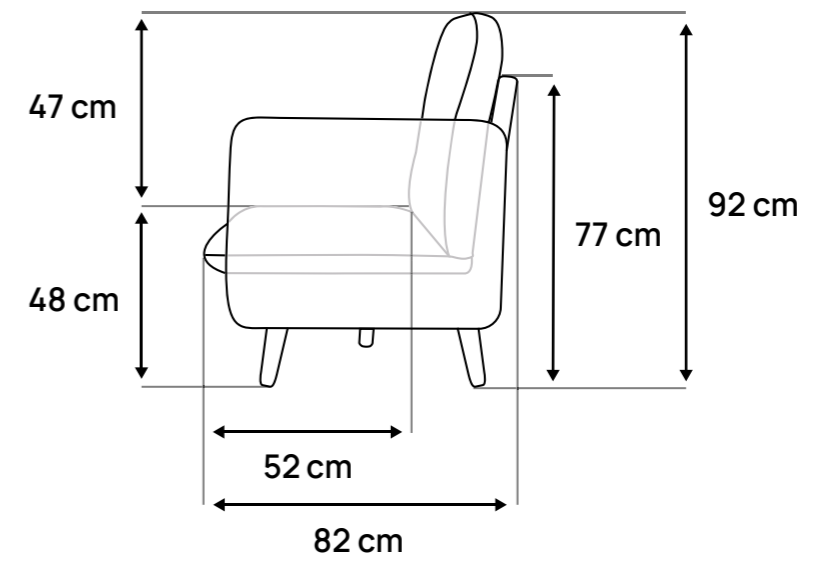

## CHLOÉ

45 min

x2

CE

---

COM-001247 [x1] COM-001248 [x1]

07/2024

PCS	REF	QTY	DIM
	LY-2355-D033-A	x1	78 x 48 x 11,5 cm
	LY-2355-D033-B	x1	78 x 48 x 11,5 cm
	LY-CP3-2355-C	x1	96,5 x 62 x 4 cm
	LY-CP3-2355-D	x1	96,5 x 62 x 4 cm
	LY-CP3-2355-D033-E	x1	96 x 54 x 2 cm
	LY-CP3-2355-D033-F	x1	96 x 54 x 2 cm
	LY-CP3-2355-D033-G	x2	96,5 x 14 x 3,5 cm
	LY-CP3-2355-D033-H	x2	96 x 47 x 18 cm
	LY-CP3-2355-D033-I	x2	96,5 x 71 x 19 cm
	LY-0049	x4	H= 24 cm
	LY-0200	x1	H= 24 cm

PCS	REF	QTY	DIM
	LY-0125	x2	M8 x 60 mm
	LY-0114	x14	M8 x 40 mm
	LY-0130	x8	M8 x 20 mm
	LY-0113	x22	M8 x 16 x 1,2 mm
	LY-0112	x2	M5 x 25 x 66 mm
	LY-0124	x2	M8 x 14 mm
	LY-0119	x1	M14 mm
	LY-0203	x2	6 x 4 x 0,25 cm
	LY-CP3-2355-D033-U	x1	193 x 25 cm
	LY-CP3-2355-V	x2	96,5 X 62 cm
	LY-0007	x6	l : 3,81 cm