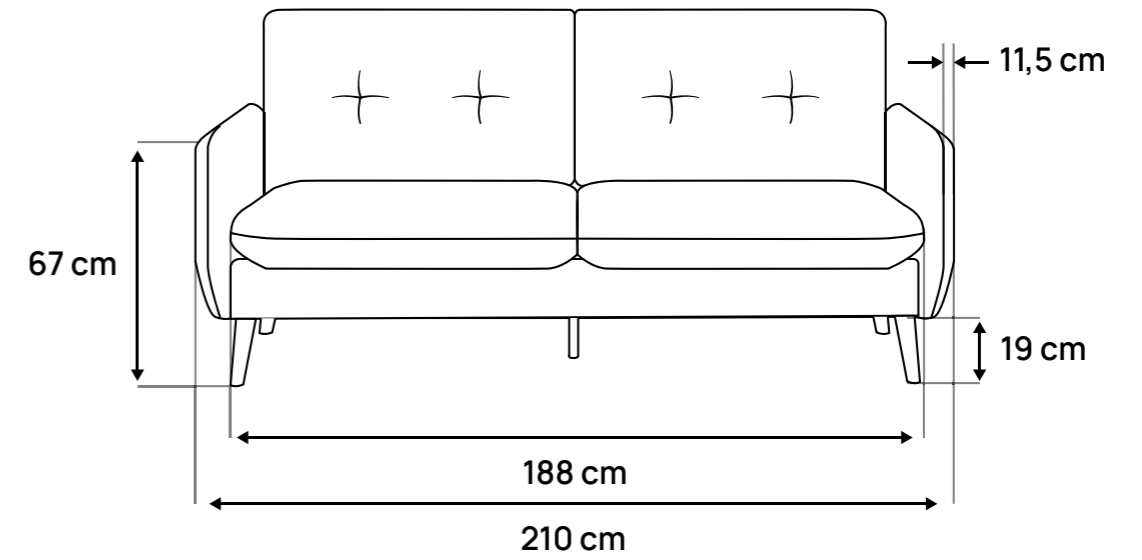

## CHLOÉ

45 min

x2

CE

---

COM-001247 [x1] COM-001248 [x1]

07/2024

PCS	REF	QTY	DIM
	LY-2355-D033-A	x1	78 x 48 x 11,5 cm
	LY-2355-D033-B	x1	78 x 48 x 11,5 cm
	LY-CP3-2355-C	x1	96,5 x 62 x 4 cm
	LY-CP3-2355-D	x1	96,5 x 62 x 4 cm
	LY-CP3-2355-D033-E	x1	96 x 54 x 2 cm
	LY-CP3-2355-D033-F	x1	96 x 54 x 2 cm
	LY-CP3-2355-D033-G	x2	96,5 x 14 x 3,5 cm
	LY-CP3-2355-D033-H	x2	96 x 47 x 18 cm
	LY-CP3-2355-D033-I	x2	96,5 x 71 x 19 cm
	LY-0049	x4	H= 24 cm
	LY-0200	x1	H= 24 cm

PCS	REF	QTY	DIM
	LY-0125	x2	M8 x 60 mm
	LY-0114	x14	M8 x 40 mm
	LY-0130	x8	M8 x 20 mm
	LY-0113	x22	M8 x 16 x 1,2 mm
	LY-0112	x2	M5 x 25 x 66 mm
	LY-0124	x2	M8 x 14 mm
	LY-0119	x1	M14 mm
	LY-0203	x2	6 x 4 x 0,25 cm
	LY-CP3-2355-D033-U	x1	193 x 25 cm
	LY-CP3-2355-V	x2	96,5 X 62 cm
	LY-0007	x6	l : 3,81 cm