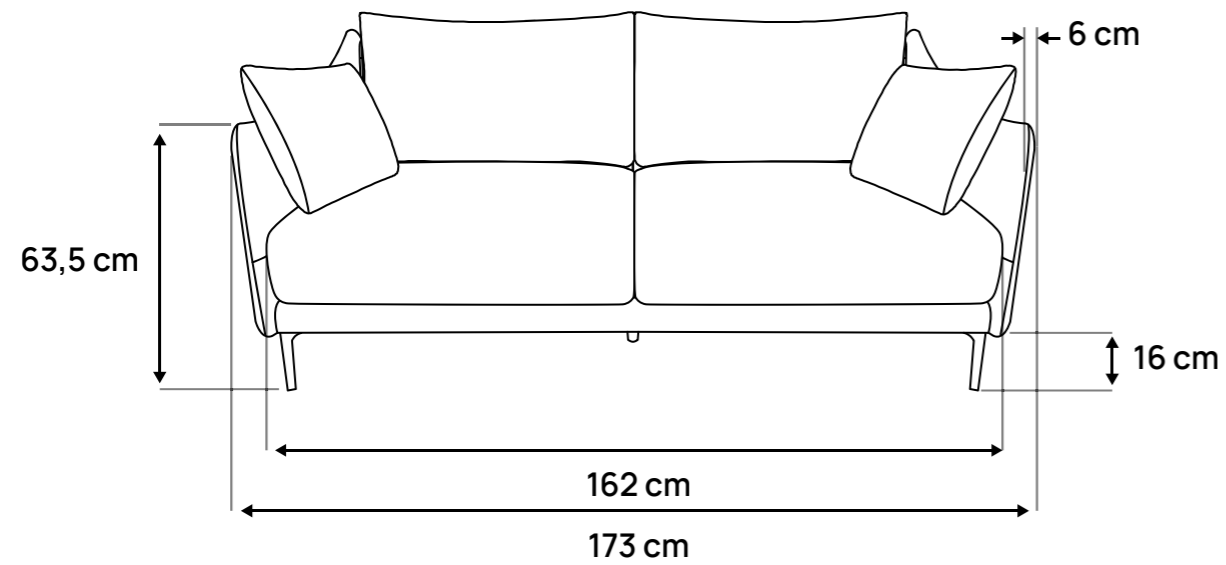

Sicdan.

SASHA

45 min

x2

CE

COM-001249 [x1] COM-001250 [x1]

07/2024

PCS	REF	QTY	DIM
	LY-2401-D207-A	x1	81x56x5,5 cm
	LY-2401-D207-B	x1	81x56x5,5 cm
	LY-CP2-2401-C	x1	81,5x62x4 cm
	LY-CP2-2401-D	x1	81,5x62x4 cm
	LY-CP2-2401-D207-E	x1	81x54x2 cm
	LY-CP2-2401-D207-F	x1	81x54x2 cm
	LY-CP2-2401-D207-G	x2	81,5x6,5x4 cm
	LY-CP2-2401-D207-H	x2	83x45x20 cm
	LY-CP2-2401-D207-I	x2	81,5x71x23,5 cm
	LY-2401-D207-J	x2	57x34 x14,5 cm
	LY-0351	x4	H: 17 cm
	LY-0201	x1	H: 16.5 cm

PCS	REF	QTY	DIM
	LY-0125	x2	M8 x 60 mm
	LY-0114	x12	M8 x 40 mm
	LY-0130	x16	M8 x 20 mm
	LY-0113	x28	M8 x 16 x 1.2 mm
	LY-0112	x2	M5 x 25 x 66 mm
	LY-0124	x2	M8 x 14 mm
	LY-0119	x1	M14
	LY-0203	x2	6 x 4 x 0,25 cm
	LY-CP2-2401-D207-U	x1	163 x 16 cm
	LY-CP2-2401-V	x2	81,5 x 62 cm
	LY-0007	x6	l: 3,81 cm