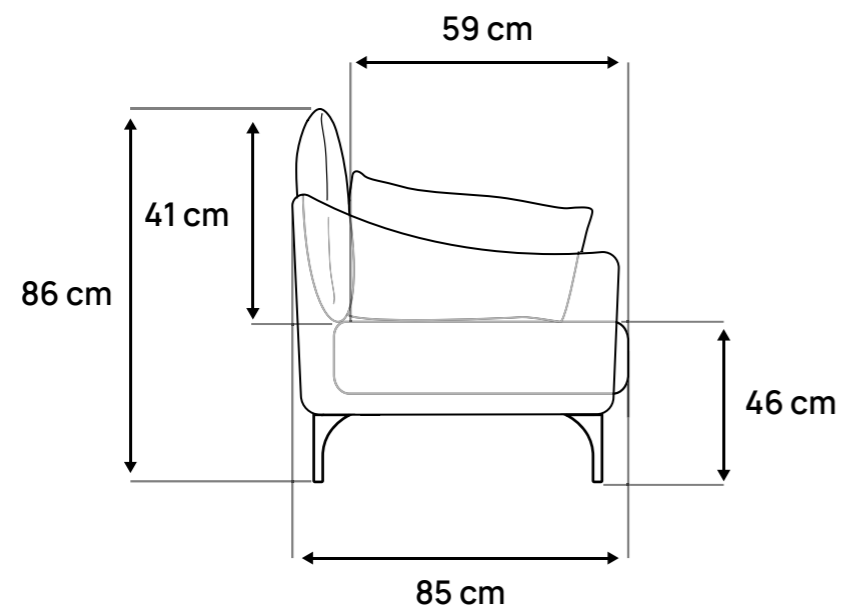

Sicdan.

SASHA

45 min

x2

CE

COM-001249 [x1] COM-001250 [x1]

07/2024

PCS	REF	QTY	DIM
	LY-2401-D207-A	x1	81x56x5,5 cm
	LY-2401-D207-B	x1	81x56x5,5 cm
	LY-CP2-2401-C	x1	81,5x62x4 cm
	LY-CP2-2401-D	x1	81,5x62x4 cm
	LY-CP2-2401-D207-E	x1	81x54x2 cm
	LY-CP2-2401-D207-F	x1	81x54x2 cm
	LY-CP2-2401-D207-G	x2	81,5x6,5x4 cm
	LY-CP2-2401-D207-H	x2	83x45x20 cm
	LY-CP2-2401-D207-I	x2	81,5x71x23,5 cm
	LY-2401-D207-J	x2	57x34 x14,5 cm
	LY-0351	x4	H: 17 cm
	LY-0201	x1	H: 16.5 cm

PCS	REF	QTY	DIM
	LY-0125	x2	M8 x 60 mm
	LY-0114	x12	M8 x 40 mm
	LY-0130	x16	M8 x 20 mm
	LY-0113	x28	M8 x 16 x 1.2 mm
	LY-0112	x2	M5 x 25 x 66 mm
	LY-0124	x2	M8 x 14 mm
	LY-0119	x1	M14
	LY-0203	x2	6 x 4 x 0,25 cm
	LY-CP2-2401-D207-U	x1	163 x 16 cm
	LY-CP2-2401-V	x2	81,5 x 62 cm
	LY-0007	x6	l: 3,81 cm