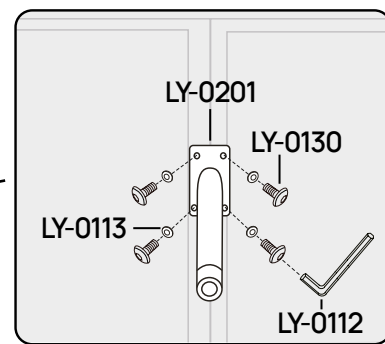

PCS	REF	QTY	DIM
	LY-0125	x2	M8 x 60 mm
	LY-0114	x14	M8 x 40 mm
	LY-0130	x16	M8 x 20 mm
	LY-0113	x30	M8 x 16 x 1.2 mm
	LY-0112	x2	M5 x 25 x 66 mm
	LY-0124	x2	M8 x 14 mm
	LY-0119	x1	M14
	LY-0203	x2	6 x 4 x 0,25 cm
	LY-CP3-2401-D207-U	x1	193 x 16 cm
	LY-CP3-2401-V	x2	96,5 x 62 cm
	LY-0007	x6	l: 3,81 cm

1.

2.

3.

4.

**5.**   
LY-CP3-2401-V

**6.**      
LY-0201 LY-0130 LY-0113 LY-0112

**7.**   
LY-CP3-2401-V

**8.**