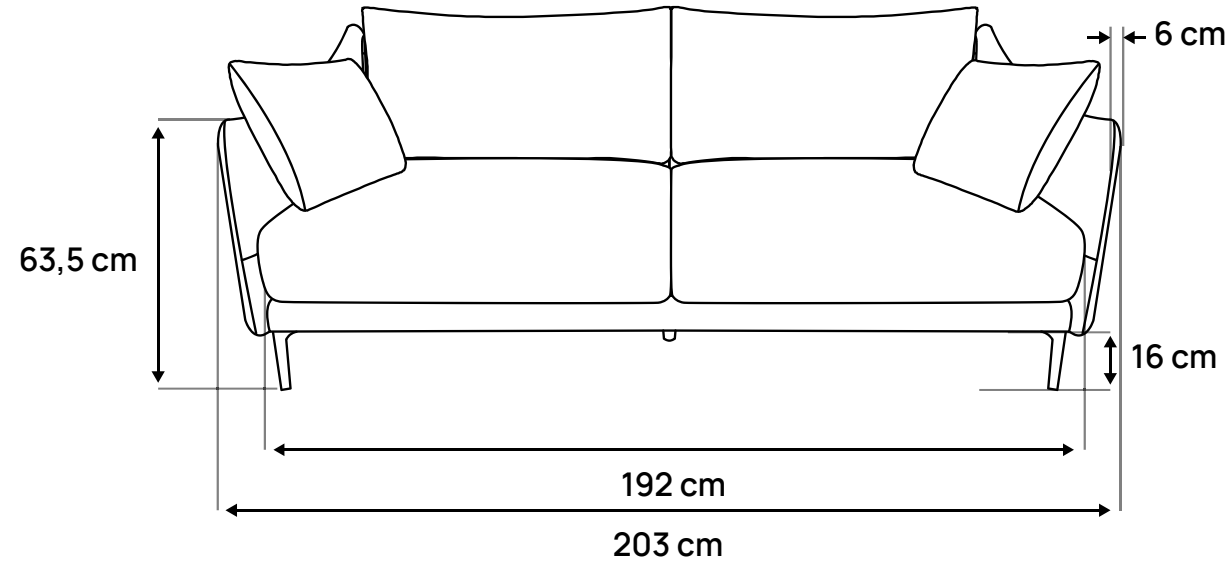

## SASHA

45 min

x2

CE

---

COM-001253 [x1] COM-001254 [x1]

07/2024

PCS	REF	QTY	DIM
	LY-2401-D207-A	x1	81x56x5,5 cm
	LY-2401-D207-B	x1	81x56x5,5 cm
	LY-CP3-2401-C	x1	96,5x62x4 cm
	LY-CP3-2401-D	x1	96,5x62x4 cm
	LY-CP3-2401-D207-E	x1	96x54x2 cm
	LY-CP3-2401-D207-F	x1	96x54x2 cm
	LY-CP3-2401-D207-G	x2	96,5x6,5x4 cm
	LY-CP3-2401-D207-H	x2	98x45x20 cm
	LY-CP3-2401-D207-I	x2	96,5x71x23,5 cm
	LY-2401-D207-J	x2	57x34 x14,5 cm
	LY-0351	x4	H: 17 cm
	LY-0201	x1	H: 16.5 cm

PCS	REF	QTY	DIM
	LY-0125	x2	M8 x 60 mm
	LY-0114	x14	M8 x 40 mm
	LY-0130	x16	M8 x 20 mm
	LY-0113	x30	M8 x 16 x 1.2 mm
	LY-0112	x2	M5 x 25 x 66 mm
	LY-0124	x2	M8 x 14 mm
	LY-0119	x1	M14
	LY-0203	x2	6 x 4 x 0,25 cm
	LY-CP3-2401-D207-U	x1	193 x 16 cm
	LY-CP3-2401-V	x2	96,5 x 62 cm
	LY-0007	x6	l: 3,81 cm