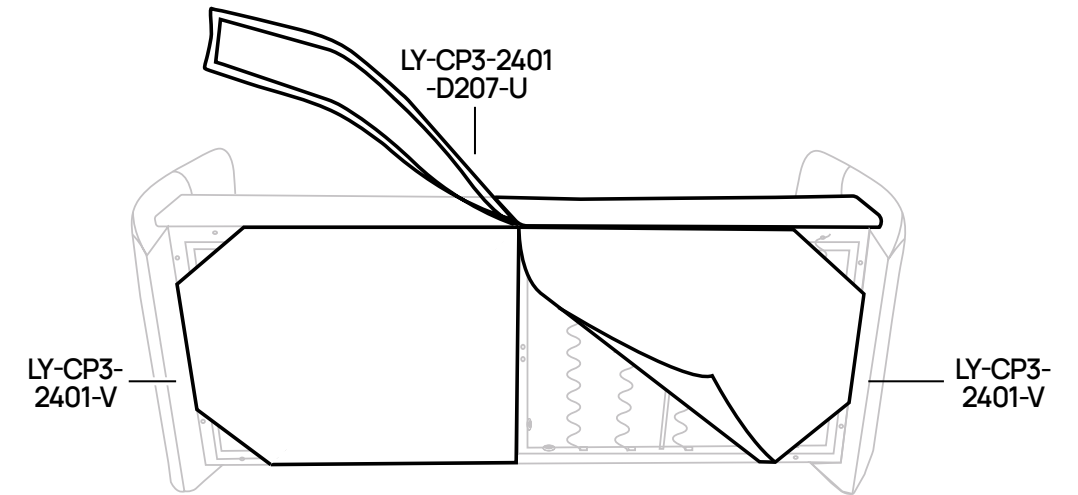

## SASHA

45 min

x2

CE

---

COM-001253 [x1] COM-001254 [x1]

07/2024

PCS	REF	QTY	DIM
	LY-2401-D207-A	x1	81x56x5,5 cm
	LY-2401-D207-B	x1	81x56x5,5 cm
	LY-CP3-2401-C	x1	96,5x62x4 cm
	LY-CP3-2401-D	x1	96,5x62x4 cm
	LY-CP3-2401-D207-E	x1	96x54x2 cm
	LY-CP3-2401-D207-F	x1	96x54x2 cm
	LY-CP3-2401-D207-G	x2	96,5x6,5x4 cm
	LY-CP3-2401-D207-H	x2	98x45x20 cm
	LY-CP3-2401-D207-I	x2	96,5x71x23,5 cm
	LY-2401-D207-J	x2	57x34 x14,5 cm
	LY-0351	x4	H: 17 cm
	LY-0201	x1	H: 16.5 cm

PCS	REF	QTY	DIM
	LY-0125	x2	M8 x 60 mm
	LY-0114	x14	M8 x 40 mm
	LY-0130	x16	M8 x 20 mm
	LY-0113	x30	M8 x 16 x 1.2 mm
	LY-0112	x2	M5 x 25 x 66 mm
	LY-0124	x2	M8 x 14 mm
	LY-0119	x1	M14
	LY-0203	x2	6 x 4 x 0,25 cm
	LY-CP3-2401-D207-U	x1	193 x 16 cm
	LY-CP3-2401-V	x2	96,5 x 62 cm
	LY-0007	x6	l: 3,81 cm

1.

2.

3.

4.

**5.**   
LY-CP3-2401-V

**6.**      
LY-0201 LY-0130 LY-0113 LY-0112

**7.**   
LY-CP3-2401-V

**8.**