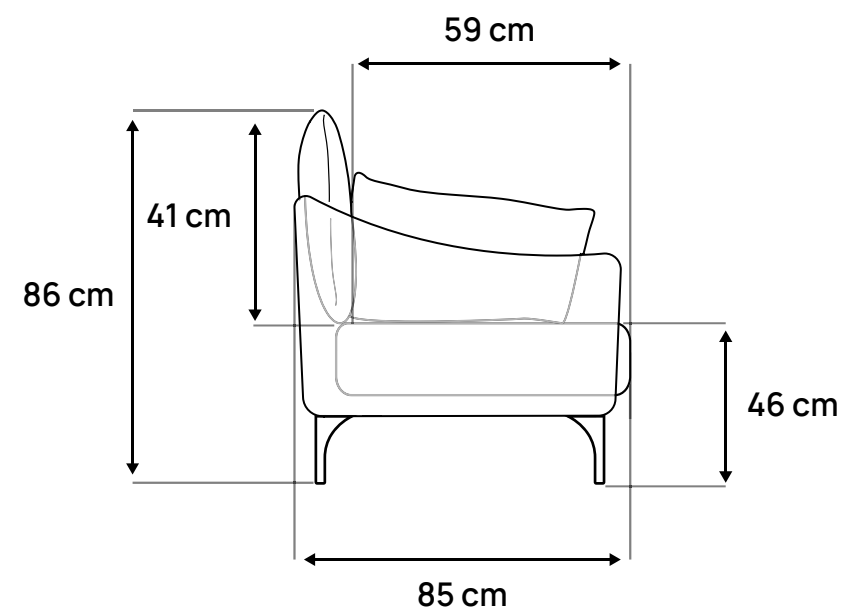

## SASHA

45 min

x2

CE

---

COM-001253 [x1] COM-001254 [x1]

07/2024

PCS	REF	QTY	DIM
	LY-2401-D207-A	x1	81x56x5,5 cm
	LY-2401-D207-B	x1	81x56x5,5 cm
	LY-CP3-2401-C	x1	96,5x62x4 cm
	LY-CP3-2401-D	x1	96,5x62x4 cm
	LY-CP3-2401-D207-E	x1	96x54x2 cm
	LY-CP3-2401-D207-F	x1	96x54x2 cm
	LY-CP3-2401-D207-G	x2	96,5x6,5x4 cm
	LY-CP3-2401-D207-H	x2	98x45x20 cm
	LY-CP3-2401-D207-I	x2	96,5x71x23,5 cm
	LY-2401-D207-J	x2	57x34 x14,5 cm
	LY-0351	x4	H: 17 cm
	LY-0201	x1	H: 16.5 cm

PCS	REF	QTY	DIM
	LY-0125	x2	M8 x 60 mm
	LY-0114	x14	M8 x 40 mm
	LY-0130	x16	M8 x 20 mm
	LY-0113	x30	M8 x 16 x 1.2 mm
	LY-0112	x2	M5 x 25 x 66 mm
	LY-0124	x2	M8 x 14 mm
	LY-0119	x1	M14
	LY-0203	x2	6 x 4 x 0,25 cm
	LY-CP3-2401-D207-U	x1	193 x 16 cm
	LY-CP3-2401-V	x2	96,5 x 62 cm
	LY-0007	x6	l: 3,81 cm