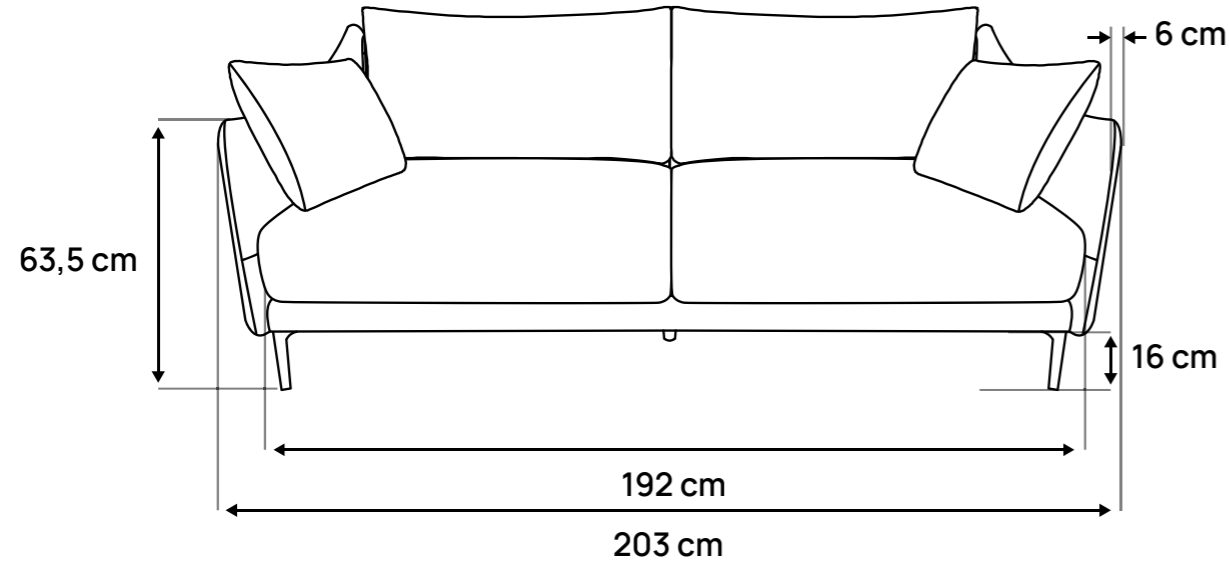

Sicaan.

SASHA

45 min

x2

CE

COM-001255 [x1] COM-001256 [x1]

07/2024

PCS	REF	QTY	DIM
	LY-2401-D033-A	x1	81x56x5,5 cm
	LY-2401-D033-B	x1	81x56x5,5 cm
	LY-CP3-2401-C	x1	96,5x62x4 cm
	LY-CP3-2401-D	x1	96,5x62x4 cm
	LY-CP3-2401-D033-E	x1	96x54x2 cm
	LY-CP3-2401-D033-F	x1	96x54x2 cm
	LY-CP3-2401-D033-G	x2	96,5x6,5x4 cm
	LY-CP3-2401-D033-H	x2	98x45x20 cm
	LY-CP3-2401-D033-I	x2	96,5x71x23,5 cm
	LY-2401-D033-J	x2	57x34 x14,5 cm
	LY-0351	x4	H: 17 cm
	LY-0201	x1	H: 16.5 cm

PCS	REF	QTY	DIM
	LY-0125	x2	M8 x 60 mm
	LY-0114	x14	M8 x 40 mm
	LY-0130	x16	M8 x 20 mm
	LY-0113	x30	M8 x 16 x 1.2 mm
	LY-0112	x2	M5 x 25 x 66 mm
	LY-0124	x2	M8 x 14 mm
	LY-0119	x1	M14
	LY-0203	x2	6 x 4 x 0,25 cm
	LY-CP3-2401-D033-U	x1	193 x 16 cm
	LY-CP3-2401-V	x2	96,5 x 62 cm
	LY-0007	x6	l: 3,81 cm