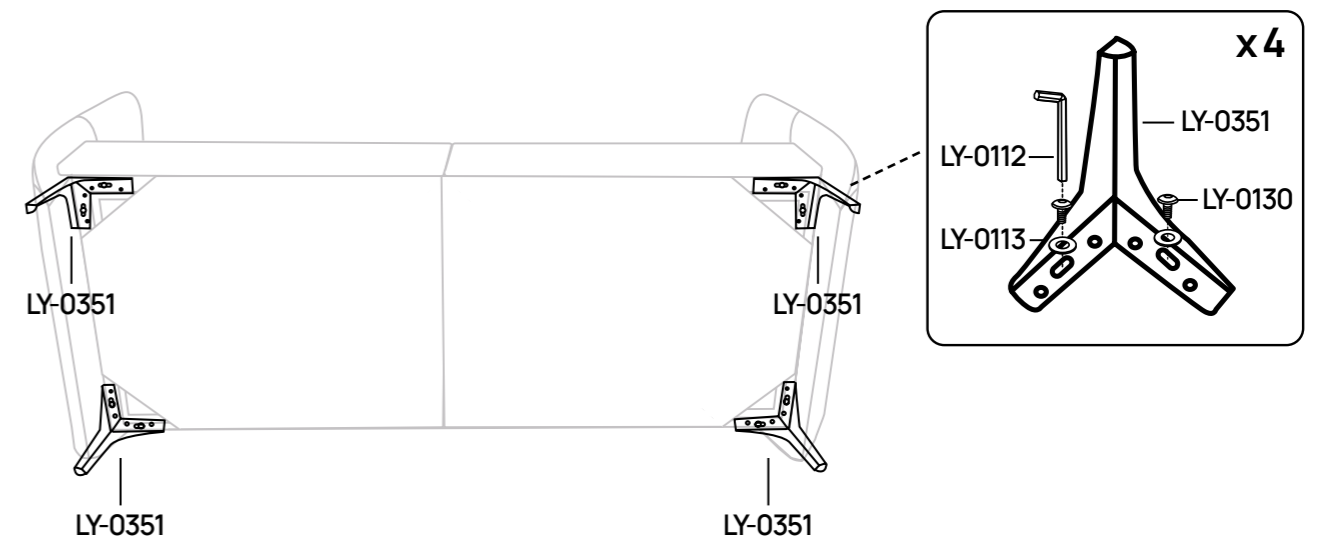

Sicaan.

SASHA

45 min

x2

CE

COM-001255 [x1] COM-001256 [x1]

07/2024

PCS	REF	QTY	DIM
	LY-2401-D033-A	x1	81x56x5,5 cm
	LY-2401-D033-B	x1	81x56x5,5 cm
	LY-CP3-2401-C	x1	96,5x62x4 cm
	LY-CP3-2401-D	x1	96,5x62x4 cm
	LY-CP3-2401-D033-E	x1	96x54x2 cm
	LY-CP3-2401-D033-F	x1	96x54x2 cm
	LY-CP3-2401-D033-G	x2	96,5x6,5x4 cm
	LY-CP3-2401-D033-H	x2	98x45x20 cm
	LY-CP3-2401-D033-I	x2	96,5x71x23,5 cm
	LY-2401-D033-J	x2	57x34 x14,5 cm
	LY-0351	x4	H: 17 cm
	LY-0201	x1	H: 16.5 cm

PCS	REF	QTY	DIM
	LY-0125	x2	M8 x 60 mm
	LY-0114	x14	M8 x 40 mm
	LY-0130	x16	M8 x 20 mm
	LY-0113	x30	M8 x 16 x 1.2 mm
	LY-0112	x2	M5 x 25 x 66 mm
	LY-0124	x2	M8 x 14 mm
	LY-0119	x1	M14
	LY-0203	x2	6 x 4 x 0,25 cm
	LY-CP3-2401-D033-U	x1	193 x 16 cm
	LY-CP3-2401-V	x2	96,5 x 62 cm
	LY-0007	x6	l: 3,81 cm

1.

2.

3.

4.

5. 
LY-CP3-2401-V

6.    
LY-0201 LY-0130 LY-0113 LY-0112

7. 
LY-CP3-2401-V

8.