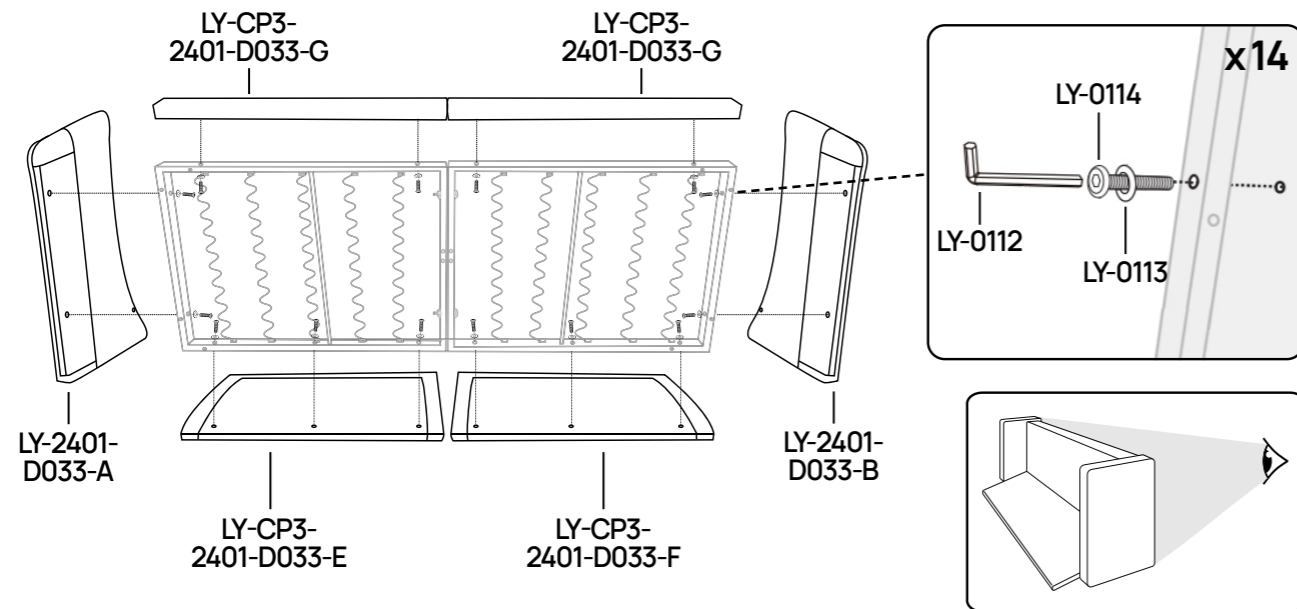

Sicaan.

SASHA

45 min

x2

CE

COM-001255 [x1] COM-001256 [x1]

07/2024

PCS	REF	QTY	DIM
	LY-2401-D033-A	x1	81x56x5,5 cm
	LY-2401-D033-B	x1	81x56x5,5 cm
	LY-CP3-2401-C	x1	96,5x62x4 cm
	LY-CP3-2401-D	x1	96,5x62x4 cm
	LY-CP3-2401-D033-E	x1	96x54x2 cm
	LY-CP3-2401-D033-F	x1	96x54x2 cm
	LY-CP3-2401-D033-G	x2	96,5x6,5x4 cm
	LY-CP3-2401-D033-H	x2	98x45x20 cm
	LY-CP3-2401-D033-I	x2	96,5x71x23,5 cm
	LY-2401-D033-J	x2	57x34 x14,5 cm
	LY-0351	x4	H: 17 cm
	LY-0201	x1	H: 16.5 cm

PCS	REF	QTY	DIM
	LY-0125	x2	M8 x 60 mm
	LY-0114	x14	M8 x 40 mm
	LY-0130	x16	M8 x 20 mm
	LY-0113	x30	M8 x 16 x 1.2 mm
	LY-0112	x2	M5 x 25 x 66 mm
	LY-0124	x2	M8 x 14 mm
	LY-0119	x1	M14
	LY-0203	x2	6 x 4 x 0,25 cm
	LY-CP3-2401-D033-U	x1	193 x 16 cm
	LY-CP3-2401-V	x2	96,5 x 62 cm
	LY-0007	x6	l: 3,81 cm

1.

2.

3.

4.

5. 
LY-CP3-2401-V

6.    
LY-0201 LY-0130 LY-0113 LY-0112

7. 
LY-CP3-2401-V

8.