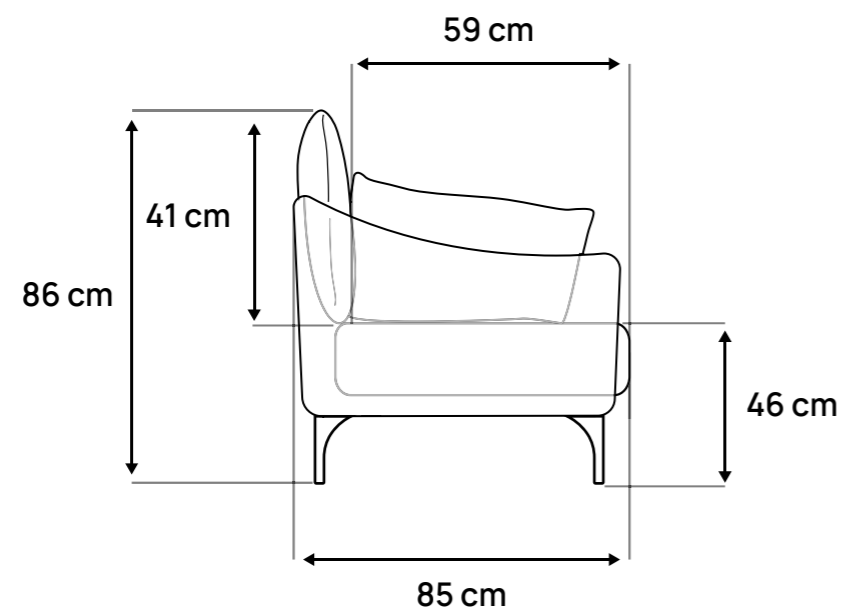

Sicaan.

SASHA

45 min

x2

CE

COM-001255 [x1] COM-001256 [x1]

07/2024

PCS	REF	QTY	DIM
	LY-2401-D033-A	x1	81x56x5,5 cm
	LY-2401-D033-B	x1	81x56x5,5 cm
	LY-CP3-2401-C	x1	96,5x62x4 cm
	LY-CP3-2401-D	x1	96,5x62x4 cm
	LY-CP3-2401-D033-E	x1	96x54x2 cm
	LY-CP3-2401-D033-F	x1	96x54x2 cm
	LY-CP3-2401-D033-G	x2	96,5x6,5x4 cm
	LY-CP3-2401-D033-H	x2	98x45x20 cm
	LY-CP3-2401-D033-I	x2	96,5x71x23,5 cm
	LY-2401-D033-J	x2	57x34 x14,5 cm
	LY-0351	x4	H: 17 cm
	LY-0201	x1	H: 16.5 cm

PCS	REF	QTY	DIM
	LY-0125	x2	M8 x 60 mm
	LY-0114	x14	M8 x 40 mm
	LY-0130	x16	M8 x 20 mm
	LY-0113	x30	M8 x 16 x 1.2 mm
	LY-0112	x2	M5 x 25 x 66 mm
	LY-0124	x2	M8 x 14 mm
	LY-0119	x1	M14
	LY-0203	x2	6 x 4 x 0,25 cm
	LY-CP3-2401-D033-U	x1	193 x 16 cm
	LY-CP3-2401-V	x2	96,5 x 62 cm
	LY-0007	x6	l: 3,81 cm