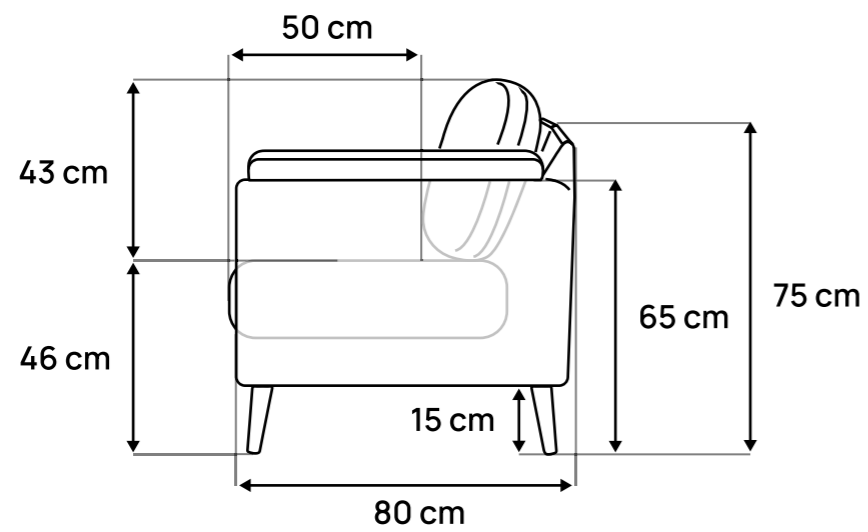

Sicaan.

MAJA

45 min

x2

COM-001257 [x1] COM-001258 [x1]

07/2024

PCS	REF	QTY	DIM
	LY-2431E003-A	x1	77x48x15 cm
	LY-2431-E003-B	x1	77x48x15 cm
	LY-CP2-2431-C	x1	81,5x62x4 cm
	LY-CP2-2431-D	x1	81,5x62x4 cm
	LY-CP2-2431-E003-E	x1	81x54x2 cm
	LY-CP2-2431-E003-F	x1	81x54x2 cm
	LY-CP2-2431-E003-G	x2	81,5x11,5x3 cm
	LY-CP2-2431-E003-H	x1	88x46x20 cm
	LY-CP2-2431-E003-O	x1	88x46x20 cm
	LY-CP2-2431-E003-I	x2	81,5x68x18 cm
	LY-2431-E003-J	x1	69x30x14 cm

PCS	REF	QTY	DIM
	LY-2431-E003-X	x1	69x30x14 cm
	LY-0015	x4	H = 16 cm
	LY-0202	x1	H = 22,5 cm
	LY-0125	x2	8x60 mm
	LY-0114	x14	8x40 mm
	LY-0130	x6	8x20 mm
	LY-0113	x20	M8x16x1,2 mm
	LY-0112	x2	M5x25X66 mm
	LY-0124	x2	M8x14 mm
	LY-0119	x1	M14 mm
	LY-0204	x2	95x2,5 mm

PCS	REF	QTY	DIM
	LY-CP2-2431-E003-U	x1	163x25 cm
	LY-CP2-2431-V	x2	81,5X62 cm
	LY-0007	x6	l:3,81 cm

1.

2.

3.

4.

5.

6.

7.