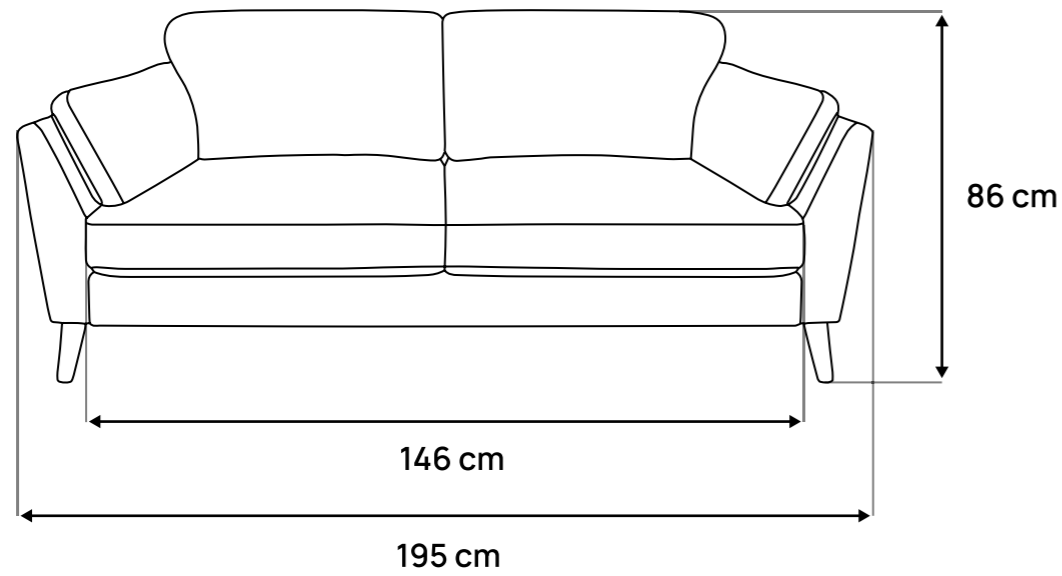

Sicaan.

MAJA

45 min

x2

COM-001257 [x1] COM-001258 [x1]

07/2024

PCS	REF	QTY	DIM
	LY-2431E003-A	x1	77x48x15 cm
	LY-2431-E003-B	x1	77x48x15 cm
	LY-CP2-2431-C	x1	81,5x62x4 cm
	LY-CP2-2431-D	x1	81,5x62x4 cm
	LY-CP2-2431-E003-E	x1	81x54x2 cm
	LY-CP2-2431-E003-F	x1	81x54x2 cm
	LY-CP2-2431-E003-G	x2	81,5x11,5x3 cm
	LY-CP2-2431-E003-H	x1	88x46x20 cm
	LY-CP2-2431-E003-O	x1	88x46x20 cm
	LY-CP2-2431-E003-I	x2	81,5x68x18 cm
	LY-2431-E003-J	x1	69x30x14 cm

PCS	REF	QTY	DIM
	LY-2431-E003-X	x1	69x30x14 cm
	LY-0015	x4	H = 16 cm
	LY-0202	x1	H = 22,5 cm
	LY-0125	x2	8x60 mm
	LY-0114	x14	8x40 mm
	LY-0130	x6	8x20 mm
	LY-0113	x20	M8x16x1,2 mm
	LY-0112	x2	M5x25X66 mm
	LY-0124	x2	M8x14 mm
	LY-0119	x1	M14 mm
	LY-0204	x2	95x2,5 mm

PCS	REF	QTY	DIM
	LY-CP2-2431-E003-U	x1	163x25 cm
	LY-CP2-2431-V	x2	81,5X62 cm
	LY-0007	x6	l:3,81 cm

1.

2.

3.

4.

5.

6.

7.