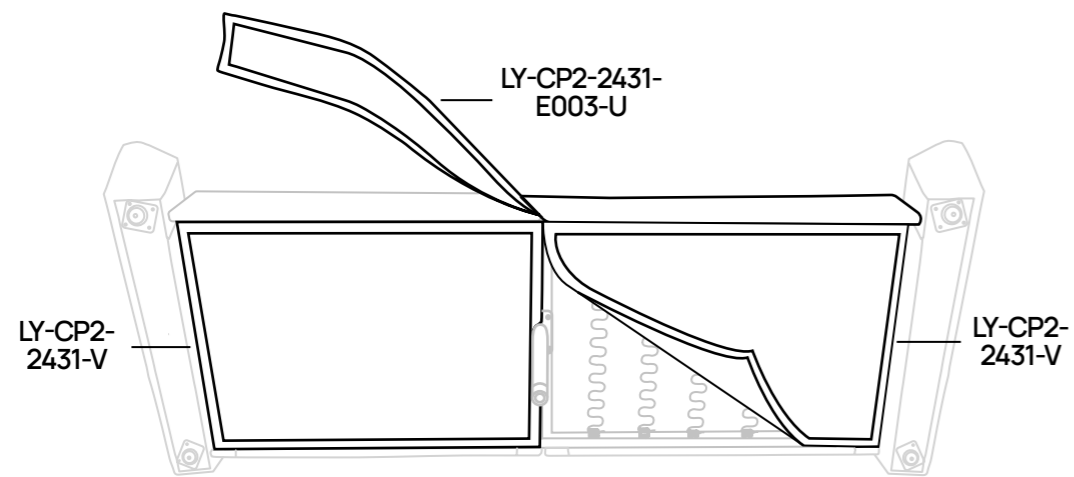

PCS	REF	QTY	DIM
	LY-2431-E003-X	x1	69x30x14 cm
	LY-0015	x4	H = 16 cm
	LY-0202	x1	H = 22,5 cm
	LY-0125	x2	8x60 mm
	LY-0114	x14	8x40 mm
	LY-0130	x6	8x20 mm
	LY-0113	x20	M8x16x1,2 mm
	LY-0112	x2	M5x25X66 mm
	LY-0124	x2	M8x14 mm
	LY-0119	x1	M14 mm
	LY-0204	x2	95x2,5 mm

PCS	REF	QTY	DIM
	LY-CP2-2431-E003-U	x1	163x25 cm
	LY-CP2-2431-V	x2	81,5X62 cm
	LY-0007	x6	l:3,81 cm

1.

2.

3.

4.

5.

6.

7.