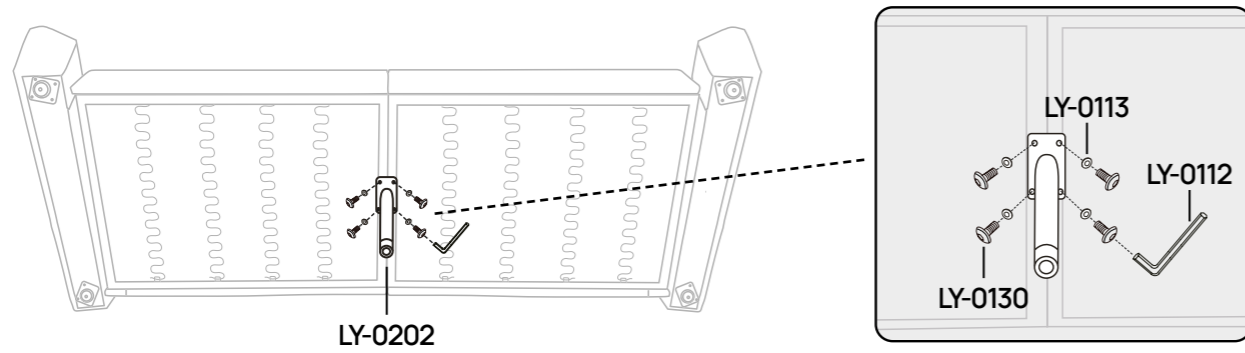

PCS	REF	QTY	DIM
	LY-2431-E003-X	x1	69x30x14 cm
	LY-0015	x4	H = 16 cm
	LY-0202	x1	H = 22,5 cm
	LY-0125	x2	8x60 mm
	LY-0114	x14	8x40 mm
	LY-0130	x6	8x20 mm
	LY-0113	x20	M8x16x1,2 mm
	LY-0112	x2	M5x25X66 mm
	LY-0124	x2	M8x14 mm
	LY-0119	x1	M14 mm
	LY-0204	x2	95x2,5 mm

PCS	REF	QTY	DIM
	LY-CP2-2431-E003-U	x1	163x25 cm
	LY-CP2-2431-V	x2	81,5X62 cm
	LY-0007	x6	l:3,81 cm

1.

2.

3.

4.

5.

6.

7.