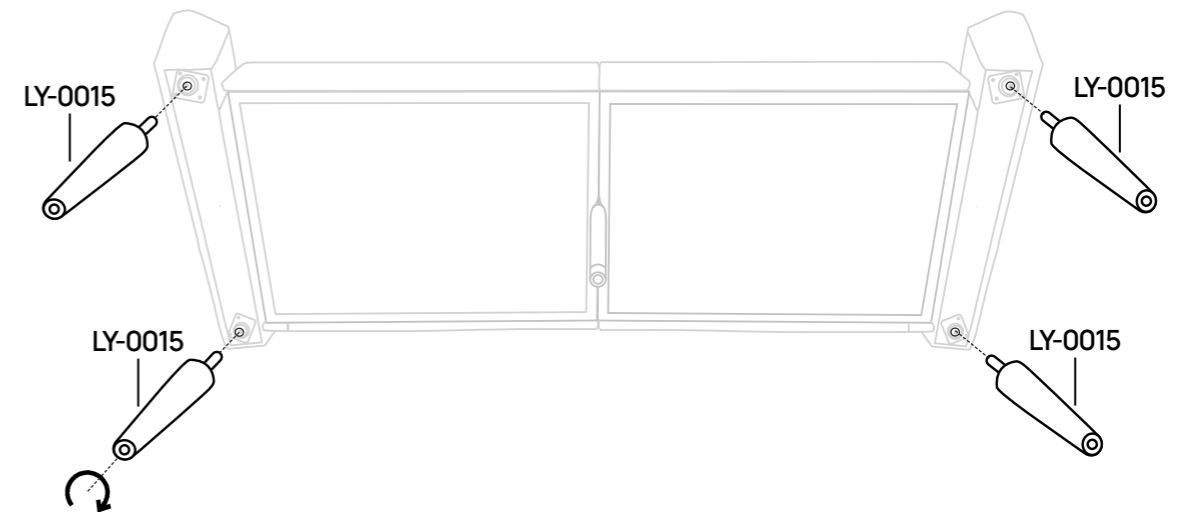

Sicaan.

MAJA

45 min

x2

COM-001257 [x1] COM-001258 [x1]

07/2024

PCS	REF	QTY	DIM
	LY-2431E003-A	x1	77x48x15 cm
	LY-2431-E003-B	x1	77x48x15 cm
	LY-CP2-2431-C	x1	81,5x62x4 cm
	LY-CP2-2431-D	x1	81,5x62x4 cm
	LY-CP2-2431-E003-E	x1	81x54x2 cm
	LY-CP2-2431-E003-F	x1	81x54x2 cm
	LY-CP2-2431-E003-G	x2	81,5x11,5x3 cm
	LY-CP2-2431-E003-H	x1	88x46x20 cm
	LY-CP2-2431-E003-O	x1	88x46x20 cm
	LY-CP2-2431-E003-I	x2	81,5x68x18 cm
	LY-2431-E003-J	x1	69x30x14 cm

PCS	REF	QTY	DIM
	LY-2431-E003-X	x1	69x30x14 cm
	LY-0015	x4	H = 16 cm
	LY-0202	x1	H = 22,5 cm
	LY-0125	x2	8x60 mm
	LY-0114	x14	8x40 mm
	LY-0130	x6	8x20 mm
	LY-0113	x20	M8x16x1,2 mm
	LY-0112	x2	M5x25X66 mm
	LY-0124	x2	M8x14 mm
	LY-0119	x1	M14 mm
	LY-0204	x2	95x2,5 mm

PCS	REF	QTY	DIM
	LY-CP2-2431-E003-U	x1	163x25 cm
	LY-CP2-2431-V	x2	81,5X62 cm
	LY-0007	x6	l:3,81 cm

1.

2.

3.

4.

5.

6.

7.