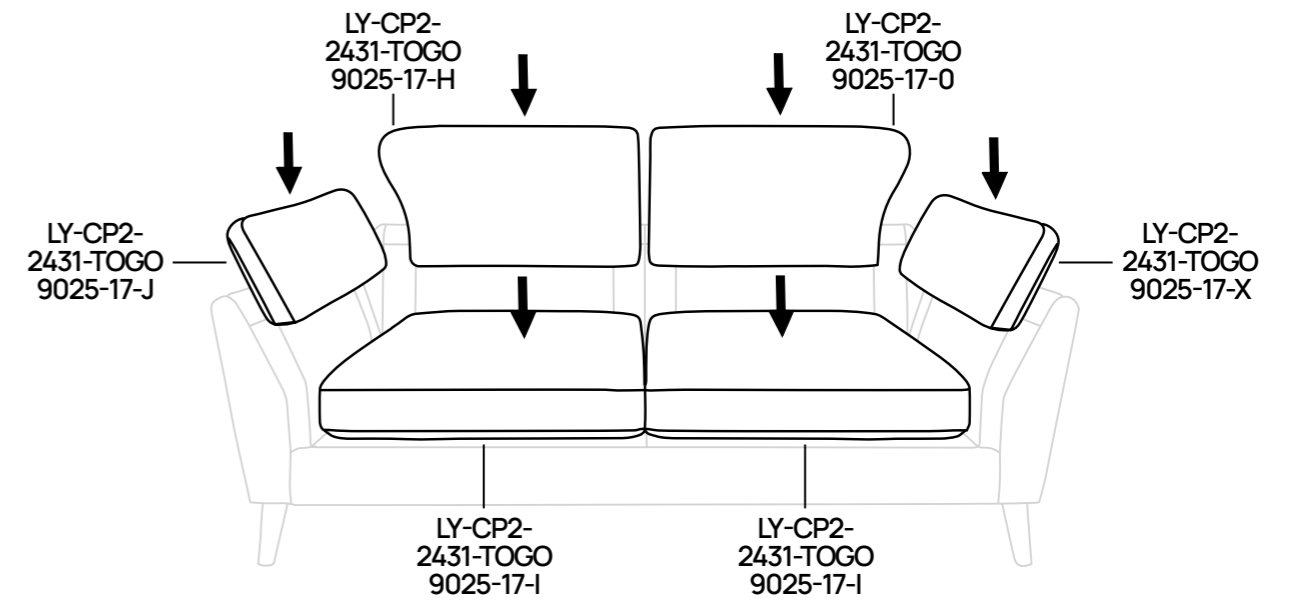

PCS	REF	QTY	DIM
	LY-CP2-2431- TOGO 9025-17-U	x1	163x25 cm
	LY-CP2-2431-V	x2	81,5X62 cm
	LY-0007	x6	l:3,81 cm

1.

2.

3.

4.

5.

6.

7.

LY-0007

8.

LY-0204

LY-0130

LY-0112

9.

10.

Montez, installez, détendez-vous !