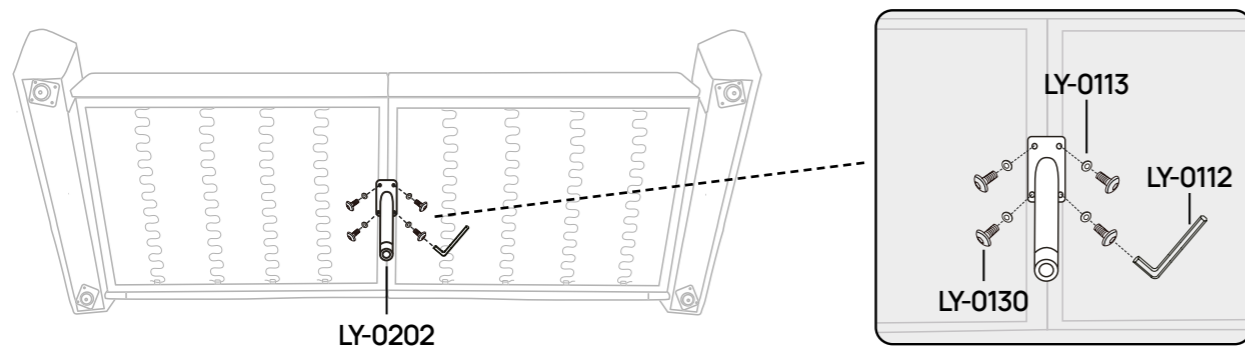

PCS	REF	QTY	DIM
	LY-2431-TOGO 9025-17-X	x1	69x30x14 cm
	LY-0354	x4	H = 16 cm
	LY-0202	x1	H = 22,5 cm
	LY-0125	x2	8x60 mm
	LY-0114	x14	8x40 mm
	LY-0130	x6	8x20 mm
	LY-0113	x20	M8x16x1,2mm
	LY-0112	x2	M5x25X66 mm
	LY-0124	x2	M8x14 mm
	LY-0119	x1	M14 mm
	LY-0204	x2	95x2,5mm

PCS	REF	QTY	DIM
	LY-CP2-2431- TOGO 9025-17-U	x1	163x25 cm
	LY-CP2-2431-V	x2	81,5X62 cm
	LY-0007	x6	l:3,81 cm

1.

2.

3.

4.

5.

6.

7.

LY-0007

8.

LY-0204

LY-0130

LY-0112

9.

10.

Montez, installez, détendez-vous !