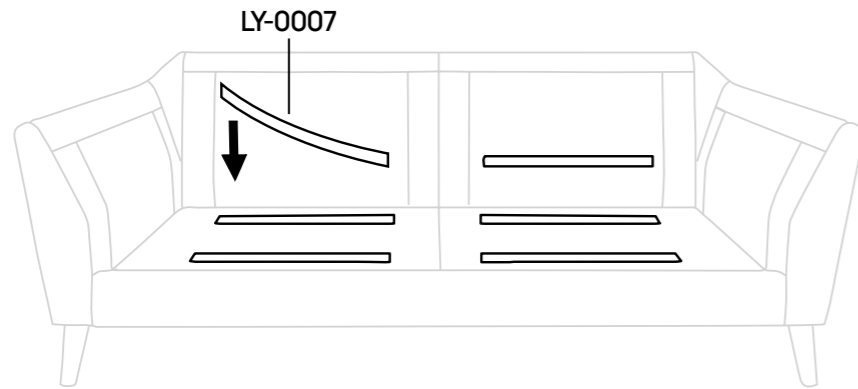

PCS	REF	QTY	DIM
	LY-CP2-2431- TOGO 9025-17-U	x1	163x25 cm
	LY-CP2-2431-V	x2	81,5X62 cm
	LY-0007	x6	l:3,81 cm

1.

2.

3.

4.

5.

6.

7.

LY-0007

8.

LY-0204

LY-0130

LY-0112

9.

10.

Montez, installez, détendez-vous !