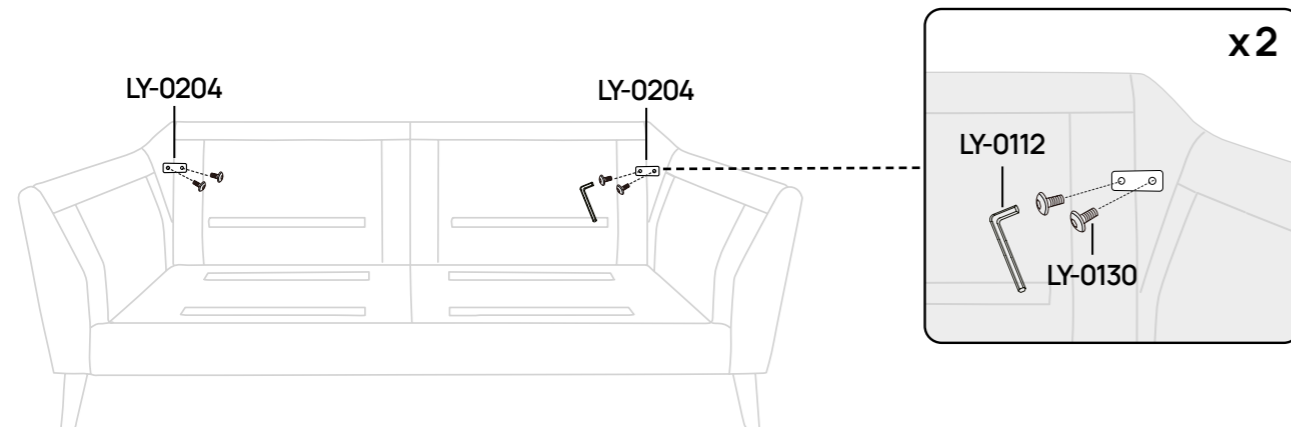

PCS	REF	QTY	DIM
	LY-CP2-2431- TOGO 9025-17-U	x1	163x25 cm
	LY-CP2-2431-V	x2	81,5X62 cm
	LY-0007	x6	l:3,81 cm

1.

2.

3.

4.

5.

6.

7.

LY-0007

8.

LY-0204

LY-0130

LY-0112

9.

10.

Montez, installez, détendez-vous !