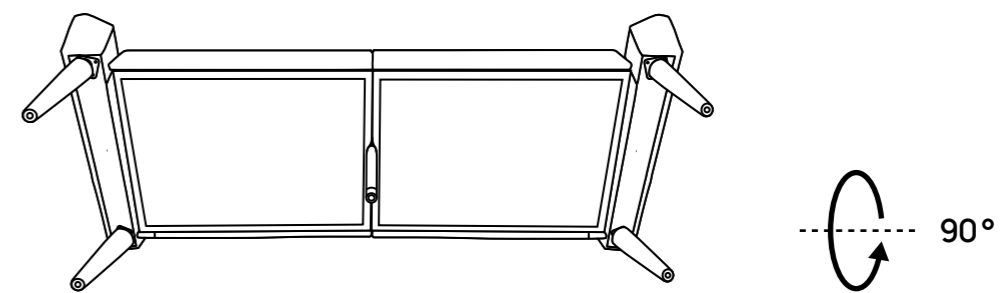

PCS	REF	QTY	DIM
	LY-CP2-2431- TOGO 9025-17-U	x1	163x25 cm
	LY-CP2-2431-V	x2	81,5X62 cm
	LY-0007	x6	l:3,81 cm

1.

2.

3.

4.

5.

6.

7.