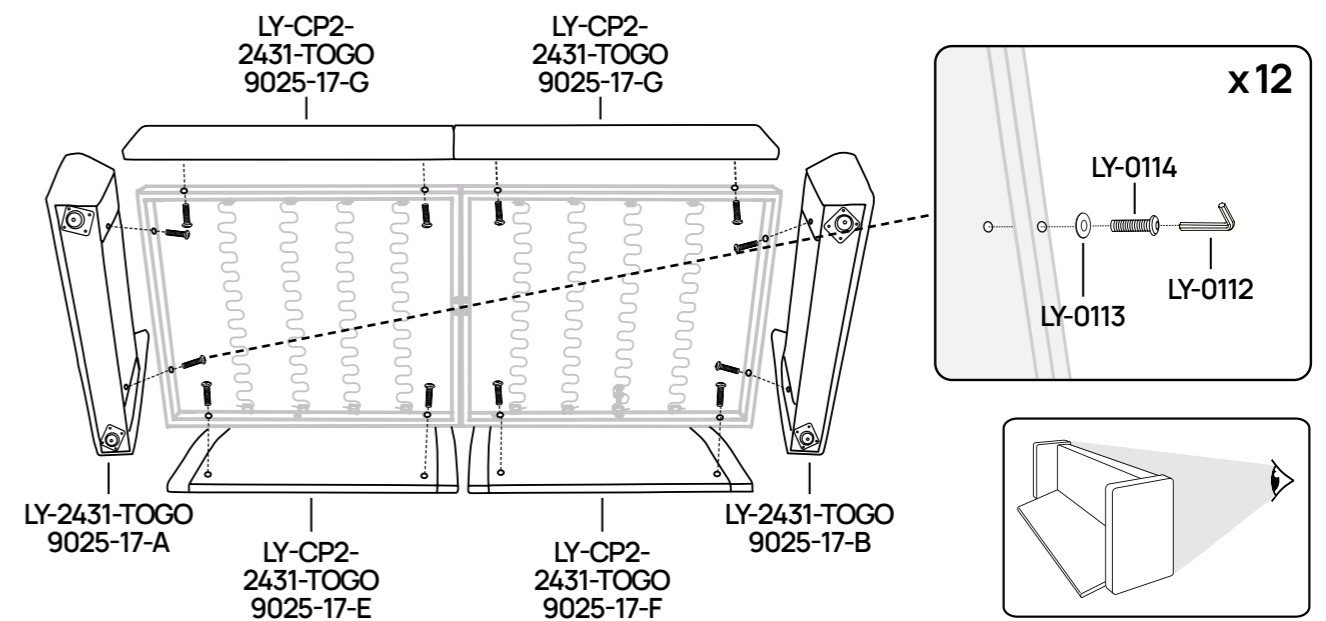

Sicaan.

MAJA

45 min

x2

COM-001259 [x1] COM-001260 [x1]

07/2024

PCS	REF	QTY	DIM
	LY-2431-TOGO 9025-17-A	x1	77x48x15 cm
	LY-2431-TOGO 9025-17-B	x1	77x48x15 cm
	LY-CP2-2431-C	x1	81,5x62x4 cm
	LY-CP2-2431-D	x1	81,5x62x4 cm
	LY-CP2-2431- TOGO 9025-17-E	x1	81x54x2 cm
	LY-CP2-2431- TOGO 9025-17-F	x1	81x54x2 cm
	LY-CP2-2431- TOGO 9025-17-G	x2	81,5x11,5x3 cm
	LY-CP2-2431- TOGO 9025-17-H	x1	88x46x20 cm
	LY-CP2-2431- TOGO 9025-17-O	x1	88x46x20 cm
	LY-CP2-2431- TOGO 9025-17-I	x2	81,5x68x18 cm
	LY-2431-TOGO 9025-17-J	x1	69x30x14 cm

PCS	REF	QTY	DIM
	LY-2431-TOGO 9025-17-X	x1	69x30x14 cm
	LY-0354	x4	H = 16 cm
	LY-0202	x1	H = 22,5 cm
	LY-0125	x2	8x60 mm
	LY-0114	x14	8x40 mm
	LY-0130	x6	8x20 mm
	LY-0113	x20	M8x16x1,2mm
	LY-0112	x2	M5x25X66 mm
	LY-0124	x2	M8x14 mm
	LY-0119	x1	M14 mm
	LY-0204	x2	95x2,5mm

PCS	REF	QTY	DIM
	LY-CP2-2431- TOGO 9025-17-U	x1	163x25 cm
	LY-CP2-2431-V	x2	81,5X62 cm
	LY-0007	x6	l:3,81 cm

1.

2.

3.

4.

5.

6.

7.