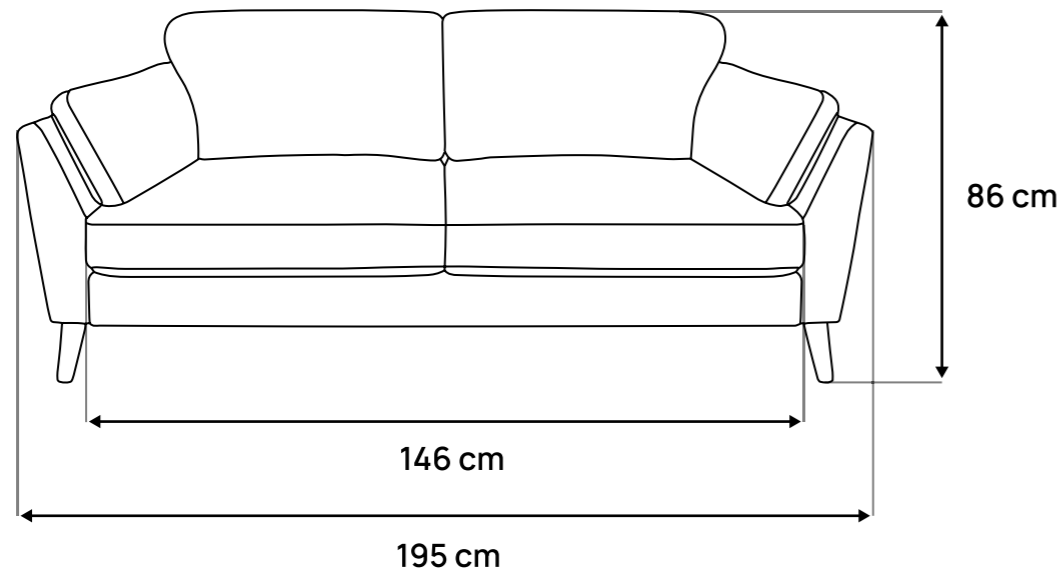

Sicaan.

MAJA

45 min

x2

COM-001259 [x1] COM-001260 [x1]

07/2024

PCS	REF	QTY	DIM
	LY-2431-TOGO 9025-17-A	x1	77x48x15 cm
	LY-2431-TOGO 9025-17-B	x1	77x48x15 cm
	LY-CP2-2431-C	x1	81,5x62x4 cm
	LY-CP2-2431-D	x1	81,5x62x4 cm
	LY-CP2-2431- TOGO 9025-17-E	x1	81x54x2 cm
	LY-CP2-2431- TOGO 9025-17-F	x1	81x54x2 cm
	LY-CP2-2431- TOGO 9025-17-G	x2	81,5x11,5x3 cm
	LY-CP2-2431- TOGO 9025-17-H	x1	88x46x20 cm
	LY-CP2-2431- TOGO 9025-17-O	x1	88x46x20 cm
	LY-CP2-2431- TOGO 9025-17-I	x2	81,5x68x18 cm
	LY-2431-TOGO 9025-17-J	x1	69x30x14 cm

PCS	REF	QTY	DIM
	LY-2431-TOGO 9025-17-X	x1	69x30x14 cm
	LY-0354	x4	H = 16 cm
	LY-0202	x1	H = 22,5 cm
	LY-0125	x2	8x60 mm
	LY-0114	x14	8x40 mm
	LY-0130	x6	8x20 mm
	LY-0113	x20	M8x16x1,2mm
	LY-0112	x2	M5x25X66 mm
	LY-0124	x2	M8x14 mm
	LY-0119	x1	M14 mm
	LY-0204	x2	95x2,5mm

PCS	REF	QTY	DIM
	LY-CP2-2431- TOGO 9025-17-U	x1	163x25 cm
	LY-CP2-2431-V	x2	81,5X62 cm
	LY-0007	x6	l:3,81 cm

1.

2.

3.

4.

5.

6.

7.