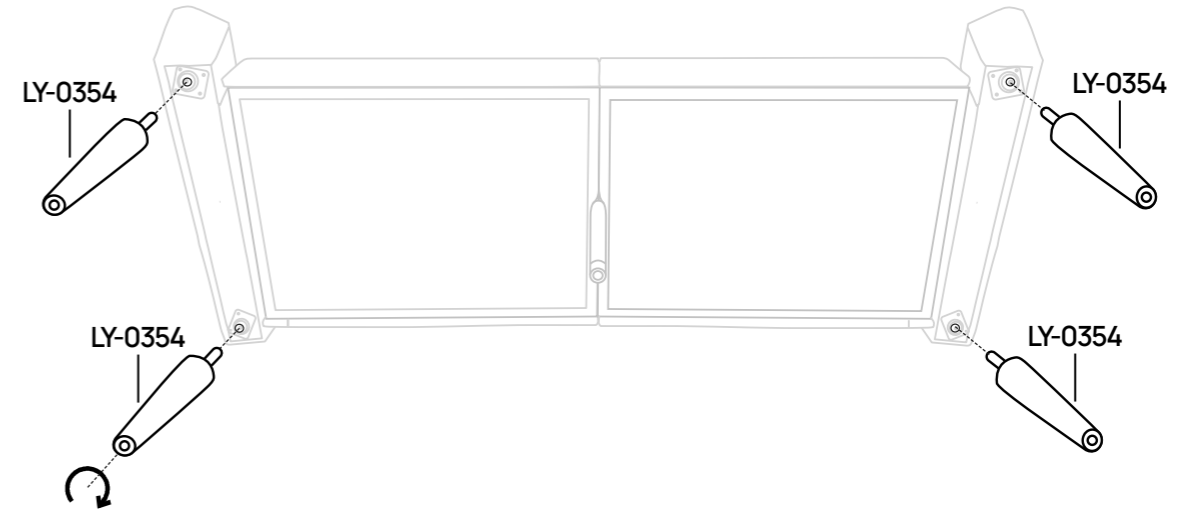

Sicaan.

MAJA

45 min

x2

COM-001259 [x1] COM-001260 [x1]

07/2024

PCS	REF	QTY	DIM
	LY-2431-TOGO 9025-17-A	x1	77x48x15 cm
	LY-2431-TOGO 9025-17-B	x1	77x48x15 cm
	LY-CP2-2431-C	x1	81,5x62x4 cm
	LY-CP2-2431-D	x1	81,5x62x4 cm
	LY-CP2-2431- TOGO 9025-17-E	x1	81x54x2 cm
	LY-CP2-2431- TOGO 9025-17-F	x1	81x54x2 cm
	LY-CP2-2431- TOGO 9025-17-G	x2	81,5x11,5x3 cm
	LY-CP2-2431- TOGO 9025-17-H	x1	88x46x20 cm
	LY-CP2-2431- TOGO 9025-17-O	x1	88x46x20 cm
	LY-CP2-2431- TOGO 9025-17-I	x2	81,5x68x18 cm
	LY-2431-TOGO 9025-17-J	x1	69x30x14 cm

PCS	REF	QTY	DIM
	LY-2431-TOGO 9025-17-X	x1	69x30x14 cm
	LY-0354	x4	H = 16 cm
	LY-0202	x1	H = 22,5 cm
	LY-0125	x2	8x60 mm
	LY-0114	x14	8x40 mm
	LY-0130	x6	8x20 mm
	LY-0113	x20	M8x16x1,2mm
	LY-0112	x2	M5x25X66 mm
	LY-0124	x2	M8x14 mm
	LY-0119	x1	M14 mm
	LY-0204	x2	95x2,5mm

PCS	REF	QTY	DIM
	LY-CP2-2431- TOGO 9025-17-U	x1	163x25 cm
	LY-CP2-2431-V	x2	81,5X62 cm
	LY-0007	x6	l:3,81 cm

1.

2.

3.

4.

5.

6.

7.