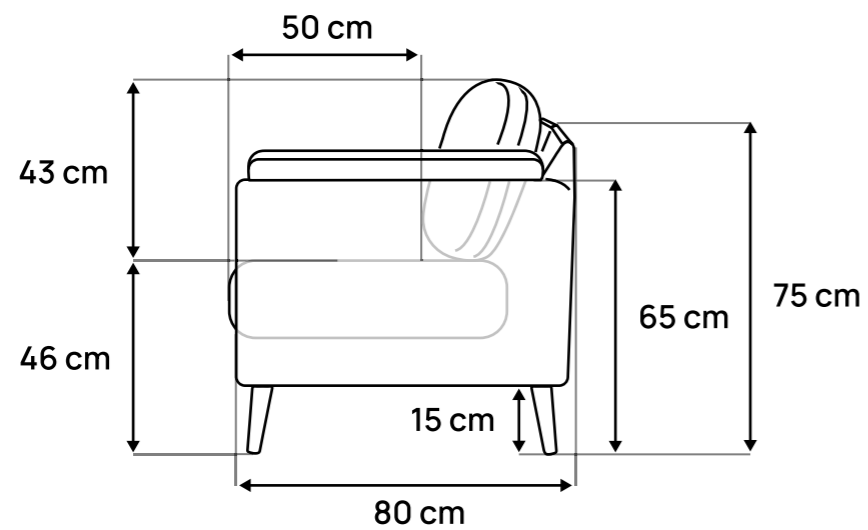

Sicaan.

MAJA

45 min

x2

COM-001259 [x1] COM-001260 [x1]

07/2024

PCS	REF	QTY	DIM
	LY-2431-TOGO 9025-17-A	x1	77x48x15 cm
	LY-2431-TOGO 9025-17-B	x1	77x48x15 cm
	LY-CP2-2431-C	x1	81,5x62x4 cm
	LY-CP2-2431-D	x1	81,5x62x4 cm
	LY-CP2-2431- TOGO 9025-17-E	x1	81x54x2 cm
	LY-CP2-2431- TOGO 9025-17-F	x1	81x54x2 cm
	LY-CP2-2431- TOGO 9025-17-G	x2	81,5x11,5x3 cm
	LY-CP2-2431- TOGO 9025-17-H	x1	88x46x20 cm
	LY-CP2-2431- TOGO 9025-17-O	x1	88x46x20 cm
	LY-CP2-2431- TOGO 9025-17-I	x2	81,5x68x18 cm
	LY-2431-TOGO 9025-17-J	x1	69x30x14 cm

PCS	REF	QTY	DIM
	LY-2431-TOGO 9025-17-X	x1	69x30x14 cm
	LY-0354	x4	H = 16 cm
	LY-0202	x1	H = 22,5 cm
	LY-0125	x2	8x60 mm
	LY-0114	x14	8x40 mm
	LY-0130	x6	8x20 mm
	LY-0113	x20	M8x16x1,2mm
	LY-0112	x2	M5x25X66 mm
	LY-0124	x2	M8x14 mm
	LY-0119	x1	M14 mm
	LY-0204	x2	95x2,5mm

PCS	REF	QTY	DIM
	LY-CP2-2431- TOGO 9025-17-U	x1	163x25 cm
	LY-CP2-2431-V	x2	81,5X62 cm
	LY-0007	x6	l:3,81 cm

1.

2.

3.

4.

5.

6.

7.