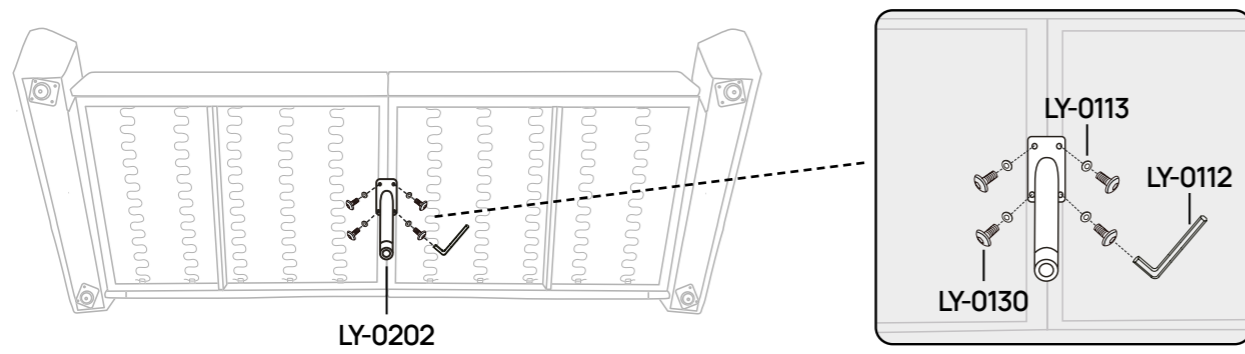

PCS	REF	QTY	DIM
	LY-2431-TOGO 9025-17-X	x1	69x30x14 cm
	LY-0354	x4	H = 16 cm
	LY-0202	x1	H = 22,5 cm
	LY-0125	x2	8x60 mm
	LY-0114	x16	8x40 mm
	LY-0130	x6	8x20 mm
	LY-0113	x22	M8x16x1,2 mm
	LY-0112	x2	M5x25X66 mm
	LY-0124	x2	M8x14 mm
	LY-0119	x1	M14 mm
	LY-0204	x2	95x2,5 mm

PCS	REF	QTY	DIM
	LY-CP3-2431- TOGO 9025-17-U	x1	193x25 cm
	LY-CP3-2431-V	x2	96,5X62 cm
	LY-0007	x6	l:3,81 cm

1.

2.

3.

4.

5.

6.

7.