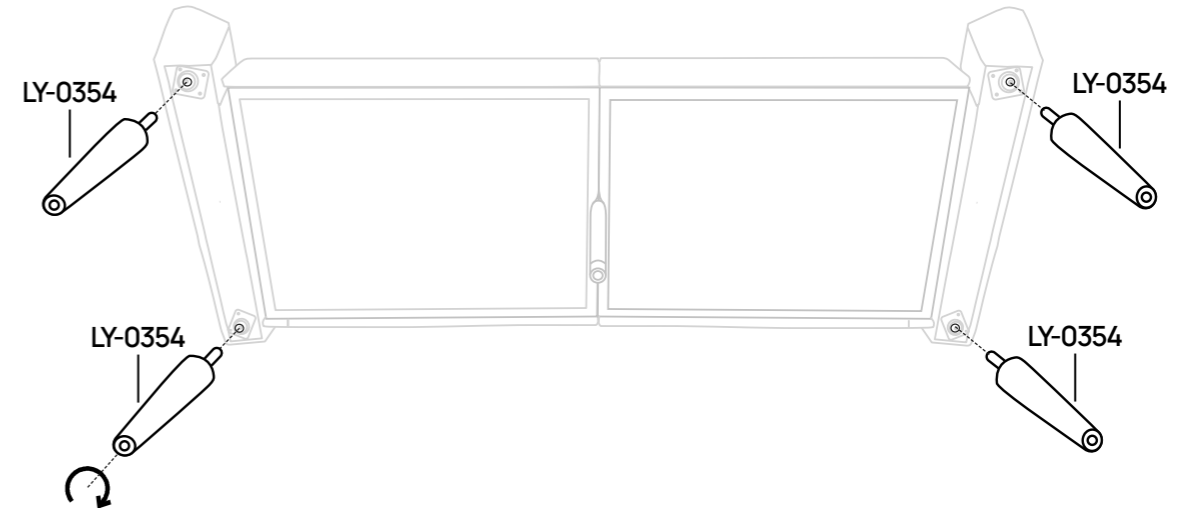

Sicaan.

MAJA

45 min

x2

COM-001263 [x1] COM-001264 [x1]

07/2024

PCS	REF	QTY	DIM
	LY-2431-TOGO 9025-17-A	x1	77x48x15 cm
	LY-2431-TOGO 9025-17-B	x1	77x48x15 cm
	LY-CP3-2431-C	x1	96,5x62x4 cm
	LY-CP3-2431-D	x1	96,5x62x4 cm
	LY-CP3-2431- TOGO 9025-17-E	x1	96x54x2 cm
	LY-CP3-2431- TOGO 9025-17-F	x1	96x54x2 cm
	LY-CP3-2431- TOGO 9025-17-G	x2	96,5x11,5x3 cm
	LY-CP3-2431- TOGO 9025-17-H	x1	103x46x20 cm
	LY-CP3-2431- TOGO 9025-17-I	x1	103x46x20 cm
	LY-CP3-2431- TOGO 9025-17-J	x2	96,5x68x18 cm
	LY-2431-TOGO 9025-17-J	x1	69x30x14 cm

PCS	REF	QTY	DIM
	LY-2431-TOGO 9025-17-X	x1	69x30x14 cm
	LY-0354	x4	H = 16 cm
	LY-0202	x1	H = 22,5 cm
	LY-0125	x2	8x60 mm
	LY-0114	x16	8x40 mm
	LY-0130	x6	8x20 mm
	LY-0113	x22	M8x16x1,2 mm
	LY-0112	x2	M5x25X66 mm
	LY-0124	x2	M8x14 mm
	LY-0119	x1	M14 mm
	LY-0204	x2	95x2,5 mm

PCS	REF	QTY	DIM
	LY-CP3-2431- TOGO 9025-17-U	x1	193x25 cm
	LY-CP3-2431-V	x2	96,5X62 cm
	LY-0007	x6	l:3,81 cm

1.

2.

3.

4.

5.

6.

7.