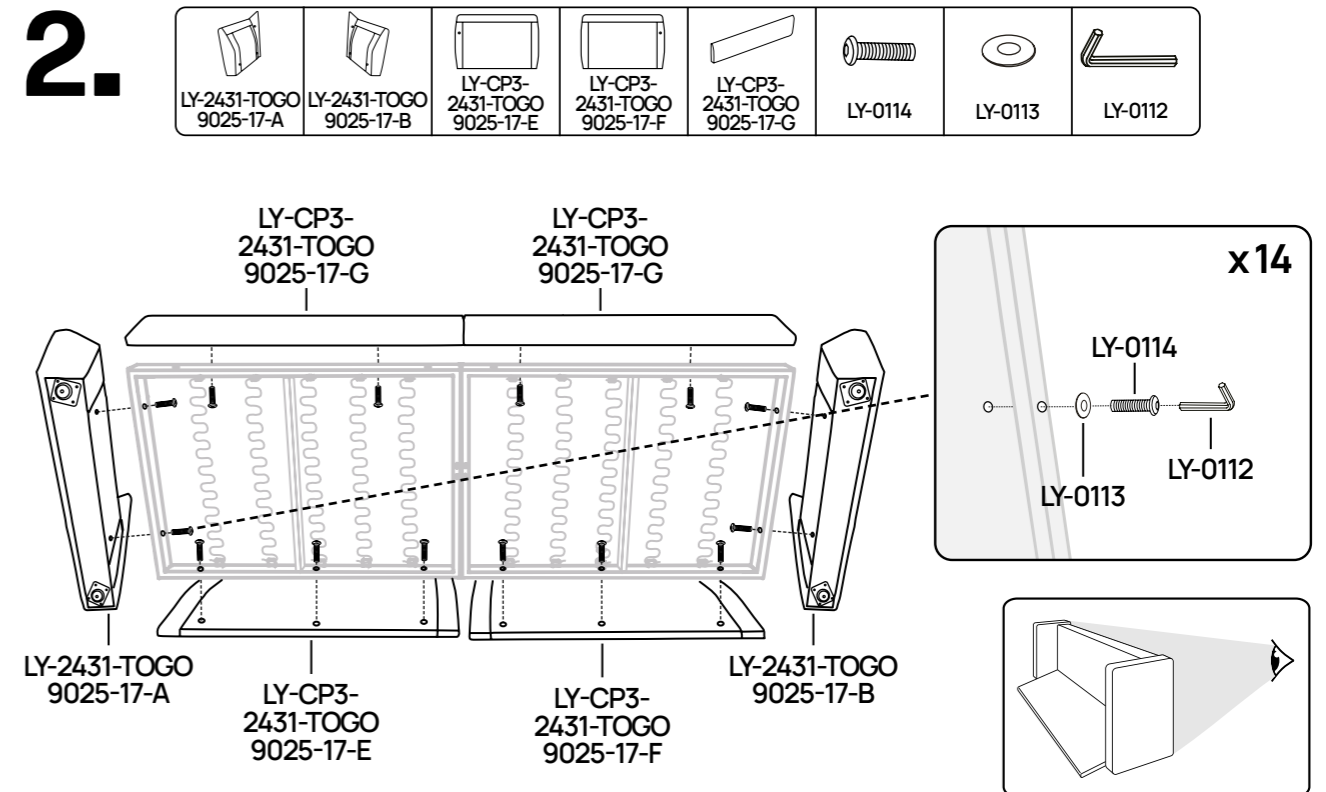

Sicaan.

MAJA

45 min

x2

COM-001263 [x1] COM-001264 [x1]

07/2024

PCS	REF	QTY	DIM
	LY-2431-TOGO 9025-17-A	x1	77x48x15 cm
	LY-2431-TOGO 9025-17-B	x1	77x48x15 cm
	LY-CP3-2431-C	x1	96,5x62x4 cm
	LY-CP3-2431-D	x1	96,5x62x4 cm
	LY-CP3-2431- TOGO 9025-17-E	x1	96x54x2 cm
	LY-CP3-2431- TOGO 9025-17-F	x1	96x54x2 cm
	LY-CP3-2431- TOGO 9025-17-G	x2	96,5x11,5x3 cm
	LY-CP3-2431- TOGO 9025-17-H	x1	103x46x20 cm
	LY-CP3-2431- TOGO 9025-17-I	x1	103x46x20 cm
	LY-CP3-2431- TOGO 9025-17-J	x2	96,5x68x18 cm
	LY-2431-TOGO 9025-17-J	x1	69x30x14 cm

PCS	REF	QTY	DIM
	LY-2431-TOGO 9025-17-X	x1	69x30x14 cm
	LY-0354	x4	H = 16 cm
	LY-0202	x1	H = 22,5 cm
	LY-0125	x2	8x60 mm
	LY-0114	x16	8x40 mm
	LY-0130	x6	8x20 mm
	LY-0113	x22	M8x16x1,2 mm
	LY-0112	x2	M5x25X66 mm
	LY-0124	x2	M8x14 mm
	LY-0119	x1	M14 mm
	LY-0204	x2	95x2,5 mm

PCS	REF	QTY	DIM
	LY-CP3-2431- TOGO 9025-17-U	x1	193x25 cm
	LY-CP3-2431-V	x2	96,5X62 cm
	LY-0007	x6	l:3,81 cm

1.

2.

3.

4.

5.

6.

7.