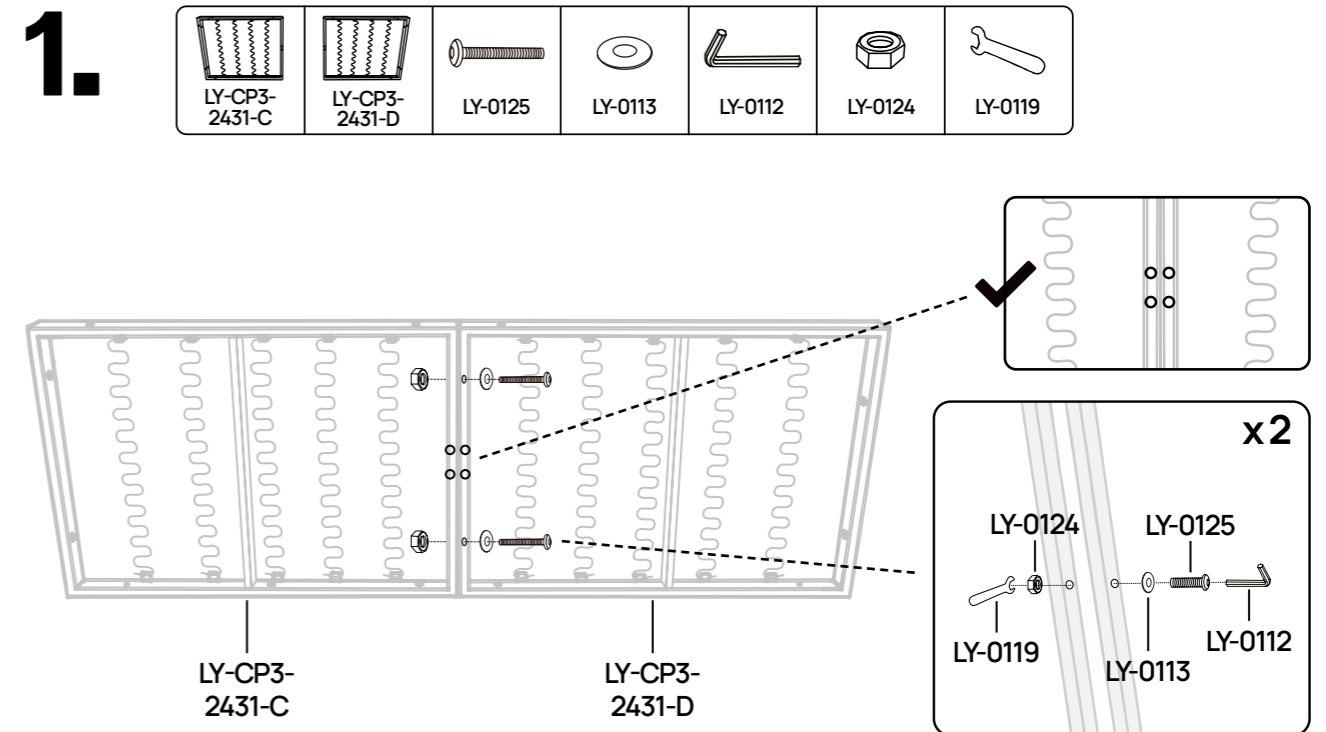

Sicaan.

MAJA

45 min

x2

COM-001263 [x1] COM-001264 [x1]

07/2024

PCS	REF	QTY	DIM
	LY-2431-TOGO 9025-17-A	x1	77x48x15 cm
	LY-2431-TOGO 9025-17-B	x1	77x48x15 cm
	LY-CP3-2431-C	x1	96,5x62x4 cm
	LY-CP3-2431-D	x1	96,5x62x4 cm
	LY-CP3-2431- TOGO 9025-17-E	x1	96x54x2 cm
	LY-CP3-2431- TOGO 9025-17-F	x1	96x54x2 cm
	LY-CP3-2431- TOGO 9025-17-G	x2	96,5x11,5x3 cm
	LY-CP3-2431- TOGO 9025-17-H	x1	103x46x20 cm
	LY-CP3-2431- TOGO 9025-17-I	x1	103x46x20 cm
	LY-CP3-2431- TOGO 9025-17-J	x2	96,5x68x18 cm
	LY-2431-TOGO 9025-17-J	x1	69x30x14 cm

PCS	REF	QTY	DIM
	LY-2431-TOGO 9025-17-X	x1	69x30x14 cm
	LY-0354	x4	H = 16 cm
	LY-0202	x1	H = 22,5 cm
	LY-0125	x2	8x60 mm
	LY-0114	x16	8x40 mm
	LY-0130	x6	8x20 mm
	LY-0113	x22	M8x16x1,2 mm
	LY-0112	x2	M5x25X66 mm
	LY-0124	x2	M8x14 mm
	LY-0119	x1	M14 mm
	LY-0204	x2	95x2,5 mm

PCS	REF	QTY	DIM
	LY-CP3-2431- TOGO 9025-17-U	x1	193x25 cm
	LY-CP3-2431-V	x2	96,5X62 cm
	LY-0007	x6	l:3,81 cm

1.

2.

3.

4.

5.

6.

7.