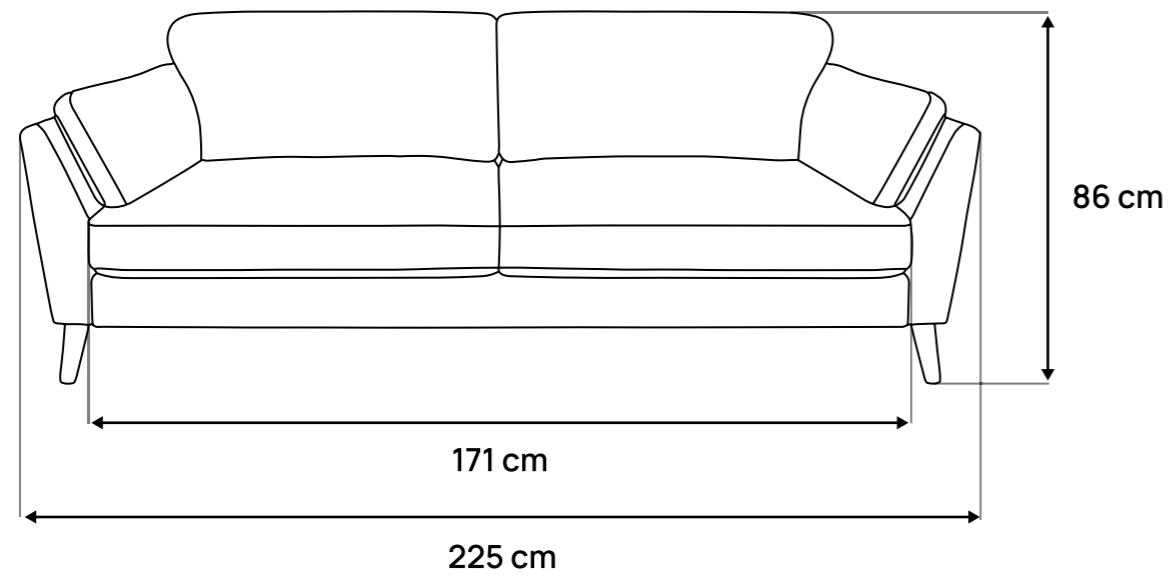

Sicaan.

MAJA

45 min

x2

COM-001263 [x1] COM-001264 [x1]

07/2024

PCS	REF	QTY	DIM
	LY-2431-TOGO 9025-17-A	x1	77x48x15 cm
	LY-2431-TOGO 9025-17-B	x1	77x48x15 cm
	LY-CP3-2431-C	x1	96,5x62x4 cm
	LY-CP3-2431-D	x1	96,5x62x4 cm
	LY-CP3-2431- TOGO 9025-17-E	x1	96x54x2 cm
	LY-CP3-2431- TOGO 9025-17-F	x1	96x54x2 cm
	LY-CP3-2431- TOGO 9025-17-G	x2	96,5x11,5x3 cm
	LY-CP3-2431- TOGO 9025-17-H	x1	103x46x20 cm
	LY-CP3-2431- TOGO 9025-17-I	x1	103x46x20 cm
	LY-CP3-2431- TOGO 9025-17-J	x2	96,5x68x18 cm
	LY-2431-TOGO 9025-17-J	x1	69x30x14 cm

PCS	REF	QTY	DIM
	LY-2431-TOGO 9025-17-X	x1	69x30x14 cm
	LY-0354	x4	H = 16 cm
	LY-0202	x1	H = 22,5 cm
	LY-0125	x2	8x60 mm
	LY-0114	x16	8x40 mm
	LY-0130	x6	8x20 mm
	LY-0113	x22	M8x16x1,2 mm
	LY-0112	x2	M5x25X66 mm
	LY-0124	x2	M8x14 mm
	LY-0119	x1	M14 mm
	LY-0204	x2	95x2,5 mm

PCS	REF	QTY	DIM
	LY-CP3-2431- TOGO 9025-17-U	x1	193x25 cm
	LY-CP3-2431-V	x2	96,5X62 cm
	LY-0007	x6	l:3,81 cm

1.

2.

3.

4.

5.

6.

7.