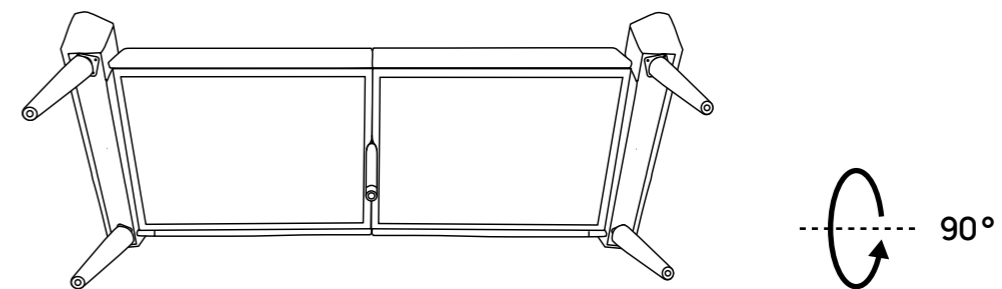

PCS	REF	QTY	DIM
	LY-CP3-2431- TOGO 9025-17-U	x1	193x25 cm
	LY-CP3-2431-V	x2	96,5X62 cm
	LY-0007	x6	l:3,81 cm

1.

2.

3.

4.

5.

6.

7.