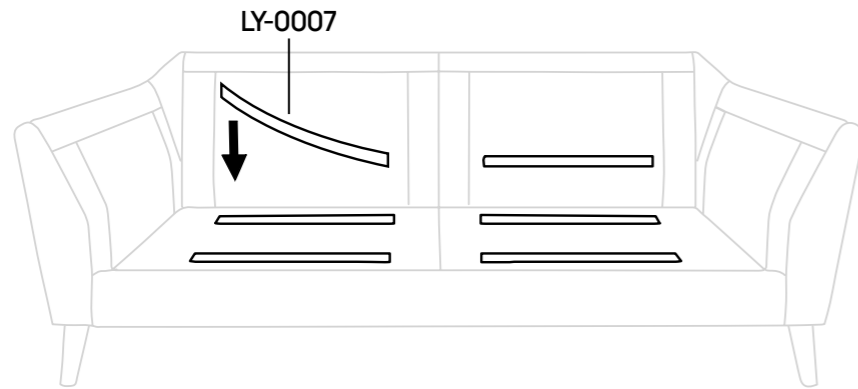

PCS	REF	QTY	DIM
	LY-CP3-2431- TOGO 9025-17-U	x1	193x25 cm
	LY-CP3-2431-V	x2	96,5X62 cm
	LY-0007	x6	l:3,81 cm

1.

2.

3.

4.

5.

6.

7.