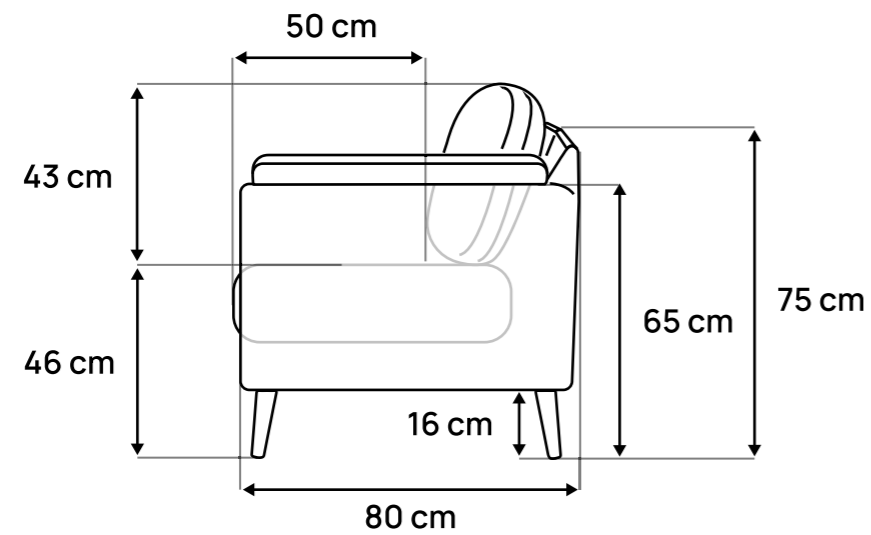

Sicaan.

MAJA

45 min

x2

COM-001263 [x1] COM-001264 [x1]

07/2024

PCS	REF	QTY	DIM
	LY-2431-TOGO 9025-17-A	x1	77x48x15 cm
	LY-2431-TOGO 9025-17-B	x1	77x48x15 cm
	LY-CP3-2431-C	x1	96,5x62x4 cm
	LY-CP3-2431-D	x1	96,5x62x4 cm
	LY-CP3-2431- TOGO 9025-17-E	x1	96x54x2 cm
	LY-CP3-2431- TOGO 9025-17-F	x1	96x54x2 cm
	LY-CP3-2431- TOGO 9025-17-G	x2	96,5x11,5x3 cm
	LY-CP3-2431- TOGO 9025-17-H	x1	103x46x20 cm
	LY-CP3-2431- TOGO 9025-17-I	x1	103x46x20 cm
	LY-CP3-2431- TOGO 9025-17-J	x2	96,5x68x18 cm
	LY-2431-TOGO 9025-17-J	x1	69x30x14 cm

PCS	REF	QTY	DIM
	LY-2431-TOGO 9025-17-X	x1	69x30x14 cm
	LY-0354	x4	H = 16 cm
	LY-0202	x1	H = 22,5 cm
	LY-0125	x2	8x60 mm
	LY-0114	x16	8x40 mm
	LY-0130	x6	8x20 mm
	LY-0113	x22	M8x16x1,2 mm
	LY-0112	x2	M5x25X66 mm
	LY-0124	x2	M8x14 mm
	LY-0119	x1	M14 mm
	LY-0204	x2	95x2,5 mm

PCS	REF	QTY	DIM
	LY-CP3-2431- TOGO 9025-17-U	x1	193x25 cm
	LY-CP3-2431-V	x2	96,5X62 cm
	LY-0007	x6	l:3,81 cm

1.

2.

3.

4.

5.

6.

7.