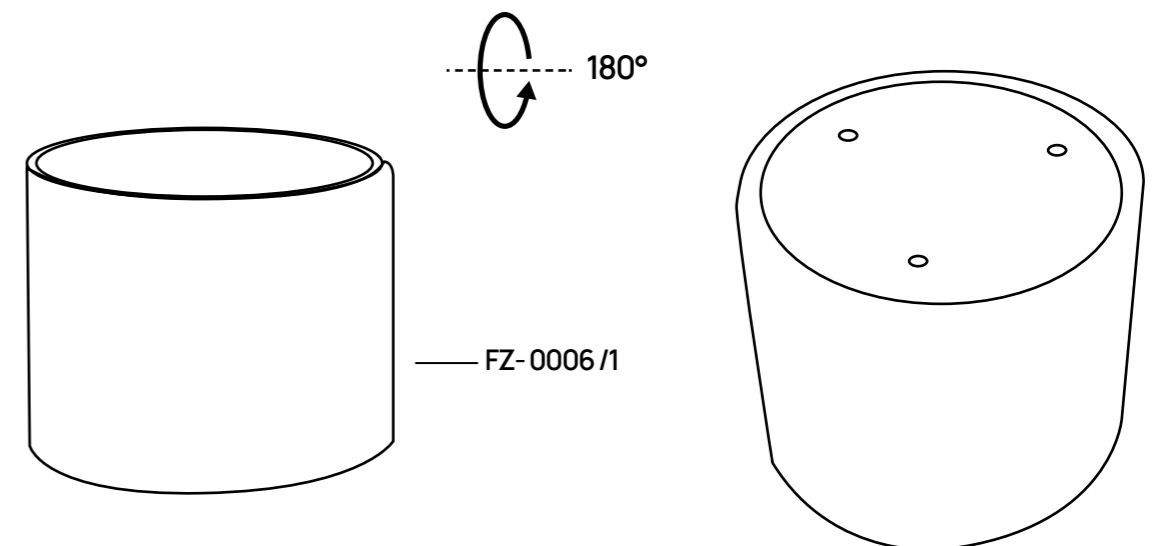

PCS	REF	QTY	DIM
	FZ-0006 /1	x1	38 x 38 x 35 cm
	FZ-0006 /2	x1	Ø = 38 cm
	FZ-0002	x1	34,5 x 6,5 cm
	FZ-0003	x1	M6
	FZ-0004	x3	M6 x 14 mm
	FZ-0005	x4	20 x 12 mm

1.

2.