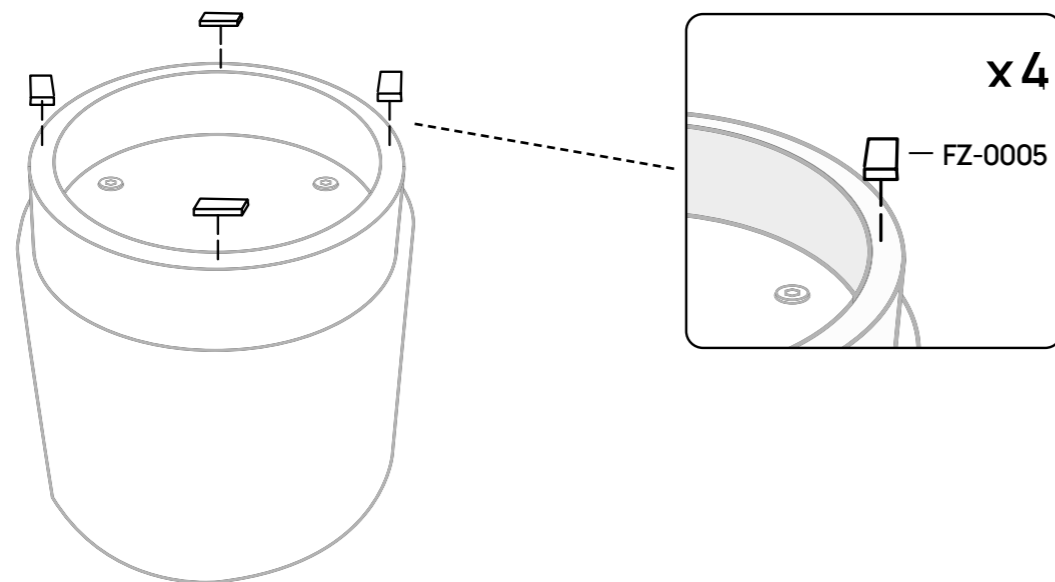

## JULIETTE

15 min

x1

CE

---

STI-000289 [x1]

07/2024

PCS	REF	QTY	DIM
	FZ-0006 /1	x1	38 x 38 x 35 cm
	FZ-0006 /2	x1	Ø = 38 cm
	FZ-0002	x1	34,5 x 6,5 cm
	FZ-0003	x1	M6
	FZ-0004	x3	M6 x 14 mm
	FZ-0005	x4	20 x 12 mm

1.

2.

3.

4.

5.

6.

Montez, installez, détendez-vous !

**SICAan.**