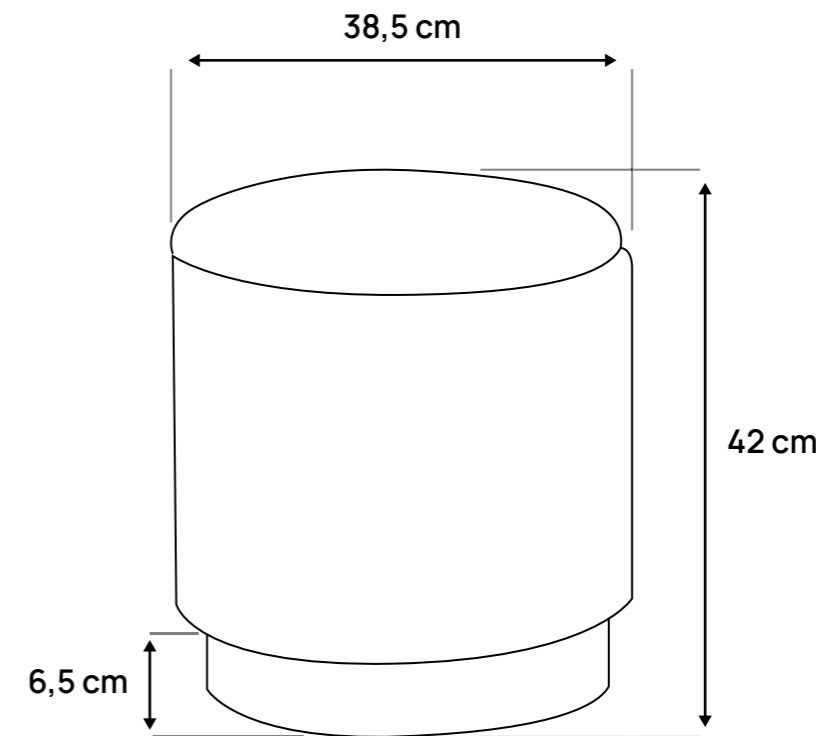

## JULIETTE

15 min

x1

CE

---

STI-000289 [x1]

07/2024

PCS	REF	QTY	DIM
	FZ-0006 /1	x1	38 x 38 x 35 cm
	FZ-0006 /2	x1	Ø = 38 cm
	FZ-0002	x1	34,5 x 6,5 cm
	FZ-0003	x1	M6
	FZ-0004	x3	M6 x 14 mm
	FZ-0005	x4	20 x 12 mm