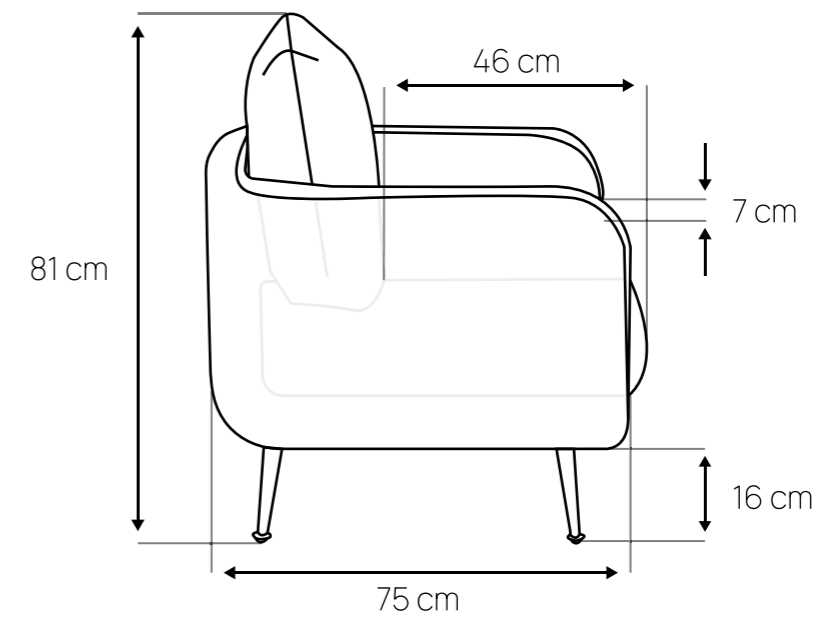

## EMMA

15 min

x1

CE

---

STI-000292 [x1]

07/2024

PCS	REF	QTY	DIM
	LY-H556-D687-A	x1	560 x 450 x 180 mm
	LY-H556-D687-B	x1	710 x 750 x 420 mm
	LY-0275	x4	H=17 cm
	LY-0030	x16	M6 x 20 mm
	LY-0067	x1	M4 x 21 x 57 mm