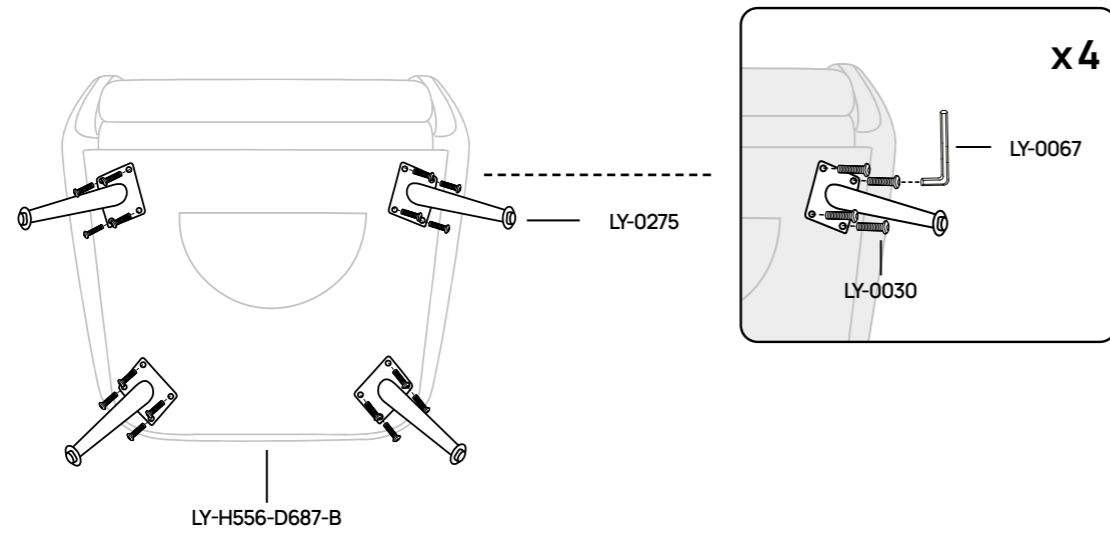

## EMMA

15 min

x1

CE

---

STI-000292 [x1]

07/2024

PCS	REF	QTY	DIM
	LY-H556-D687-A	x1	560 x 450 x 180 mm
	LY-H556-D687-B	x1	710 x 750 x 420 mm
	LY-0275	x4	H=17 cm
	LY-0030	x16	M6 x 20 mm
	LY-0067	x1	M4 x 21 x 57 mm

1.

2.

LY-H556-D687-B

LY-0275

3.

4.

5.

Montez, installez, détendez-vous !