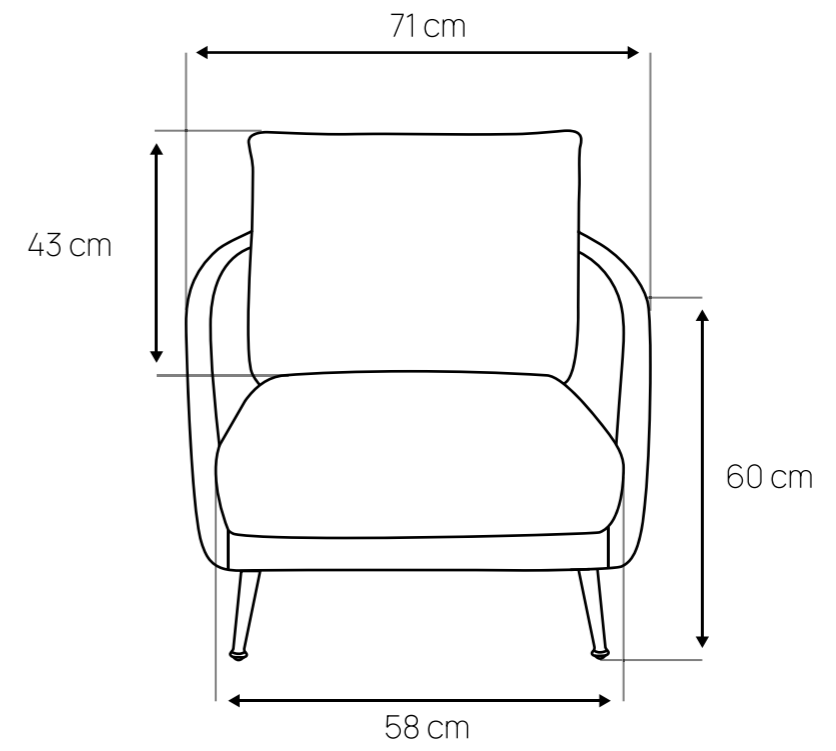

## EMMA

15 min

x1

CE

---

STI-000292 [x1]

07/2024

PCS	REF	QTY	DIM
	LY-H556-D687-A	x1	560 x 450 x 180 mm
	LY-H556-D687-B	x1	710 x 750 x 420 mm
	LY-0275	x4	H=17 cm
	LY-0030	x16	M6 x 20 mm
	LY-0067	x1	M4 x 21 x 57 mm