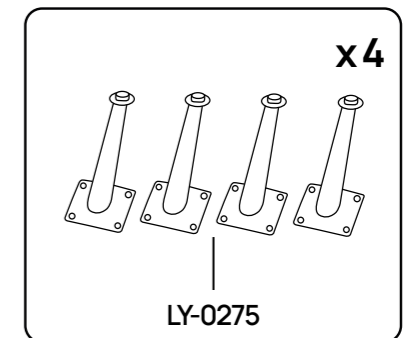

PCS	REF	QTY	DIM
	LY-H556-D687-A	x1	560 x 450 x 180 mm
	LY-H556-D687-B	x1	710 x 750 x 420 mm
	LY-0275	x4	H=17 cm
	LY-0030	x16	M6 x 20 mm
	LY-0067	x1	M4 x 21 x 57 mm

1.

2.

LY-0275