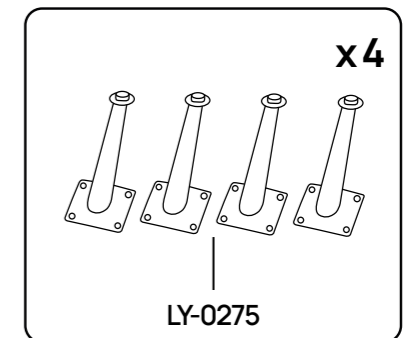

PCS	REF	QTY	DIM
	LY-H556-AJ072-09-A	x1	560x450x180 mm
	LY-H556-AJ072-09-B	x1	710x750x420 mm
	LY-0275	x4	H=17 cm
	LY-0030	x16	M6 x 20 mm
	LY-0067	x1	M4 x 21 x 57 mm

1.

2.

LY-H556-AJ072-09-B

LY-0275