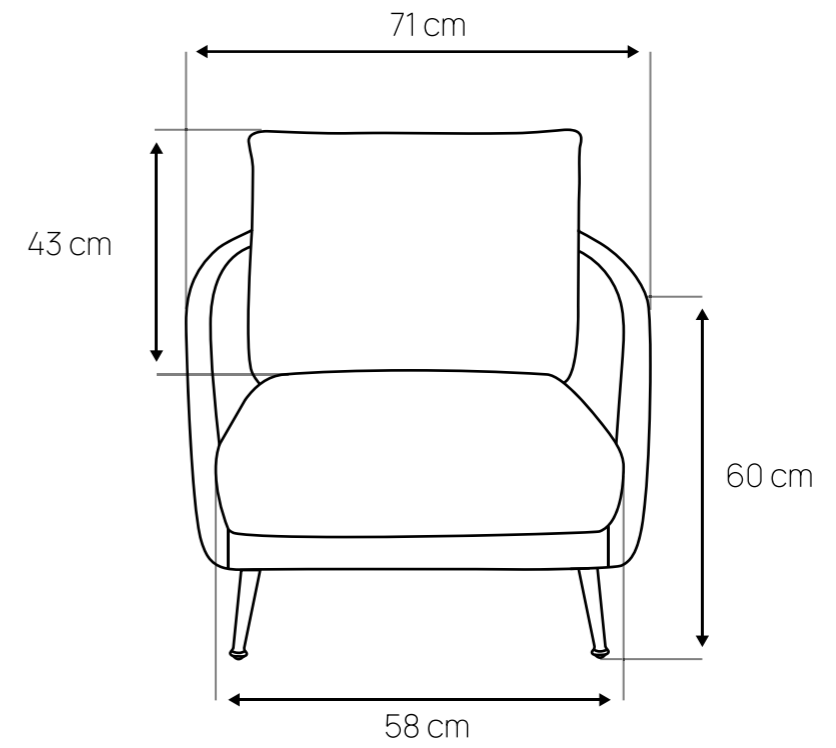

Sicaan.

EMMA

15 min

x1

CE

STI-000295 [x1]

07/2024

PCS	REF	QTY	DIM
	LY-H556-AJ072-09-A	x1	560x450x180 mm
	LY-H556-AJ072-09-B	x1	710x750x420 mm
	LY-0275	x4	H=17 cm
	LY-0030	x16	M6 x 20 mm
	LY-0067	x1	M4 x 21 x 57 mm