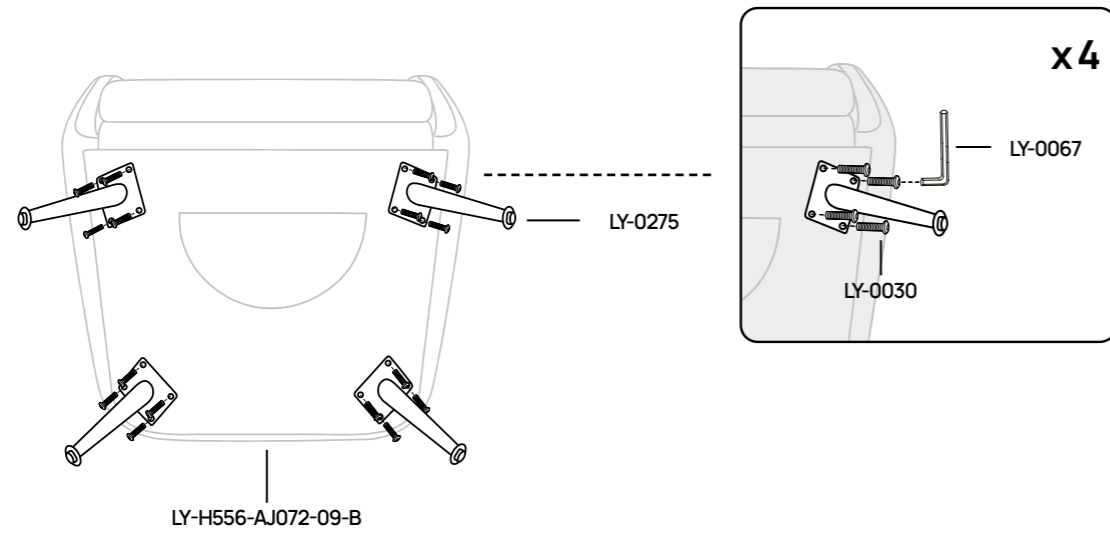

Sicaan.

EMMA

15 min

x1

CE

STI-000295 [x1]

07/2024

PCS	REF	QTY	DIM
	LY-H556-AJ072-09-A	x1	560x450x180 mm
	LY-H556-AJ072-09-B	x1	710x750x420 mm
	LY-0275	x4	H=17 cm
	LY-0030	x16	M6 x 20 mm
	LY-0067	x1	M4 x 21 x 57 mm

1.

2.

LY-H556-AJ072-09-B

LY-0275

3.

4.

5.

Montez, installez, détendez-vous !