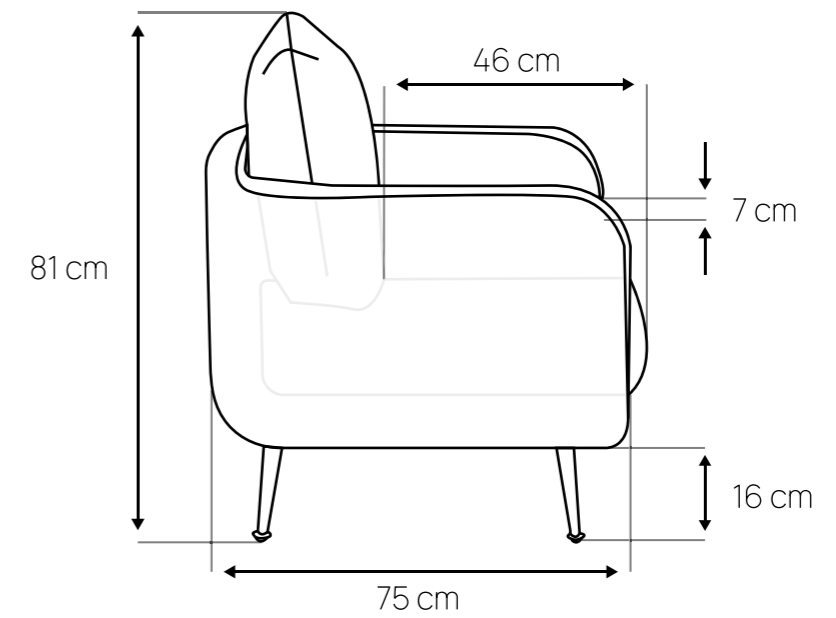

Sicaan.

EMMA

15 min

x1

CE

STI-000295 [x1]

07/2024

PCS	REF	QTY	DIM
	LY-H556-AJ072-09-A	x1	560x450x180 mm
	LY-H556-AJ072-09-B	x1	710x750x420 mm
	LY-0275	x4	H=17 cm
	LY-0030	x16	M6 x 20 mm
	LY-0067	x1	M4 x 21 x 57 mm