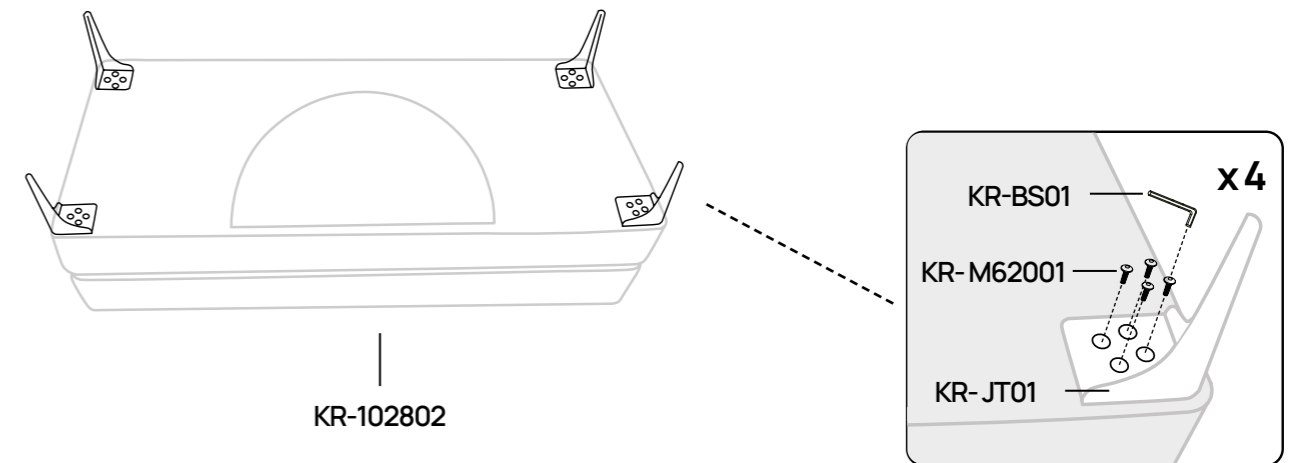

Siccan.

MAX

STI-000297 [x1]

07/2024

PCS	REF	QTY	DIM
	KR-102802	x1	119x50.5x25.5 cm
	KR-JT01	x4	L=19 cm
	KR-M62001	x16	M6x20 mm
	KR-BS01	x1	M6

1.

KR-102802

2.

KR-102802

KR-JT01

3.

KR-JT01

KR-M62001

KR-BS01

4.

Montez, installez, détendez-vous !