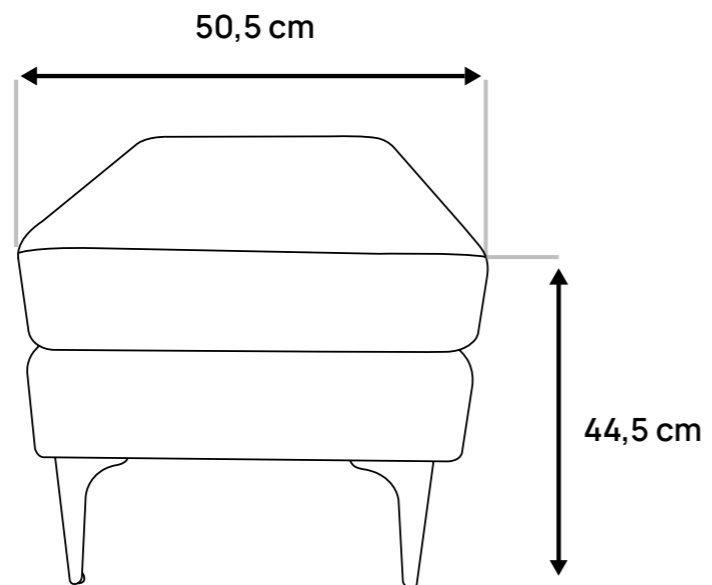

Siccan.

MAX

STI-000297 [x1]

07/2024

PCS	REF	QTY	DIM
	KR-102802	x1	119x50.5x25.5 cm
	KR-JT01	x4	L=19 cm
	KR-M62001	x16	M6x20 mm
	KR-BS01	x1	M6

1.

KR-102802

2.