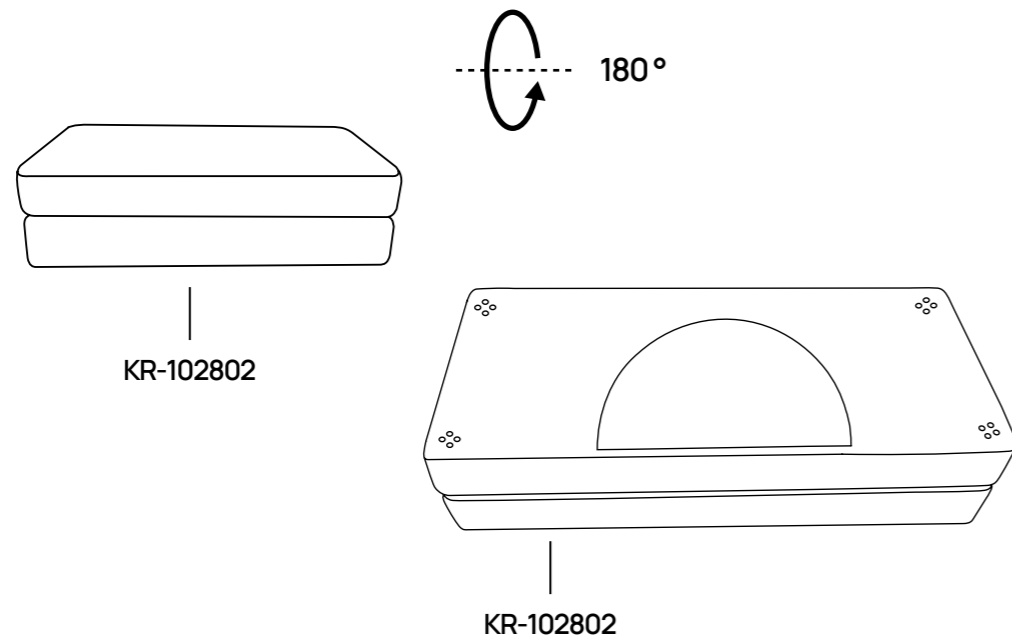

Siccan.

MAX

STI-000297 [x1]

07/2024

PCS	REF	QTY	DIM
	KR-102802	x1	119x50.5x25.5 cm
	KR-JT01	x4	L=19 cm
	KR-M62001	x16	M6x20 mm
	KR-BS01	x1	M6

1.

KR-102802

2.

KR-102802

KR-JT01

3.

KR-JT01

KR-M62001

KR-BS01

4.

Montez, installez, détendez-vous !