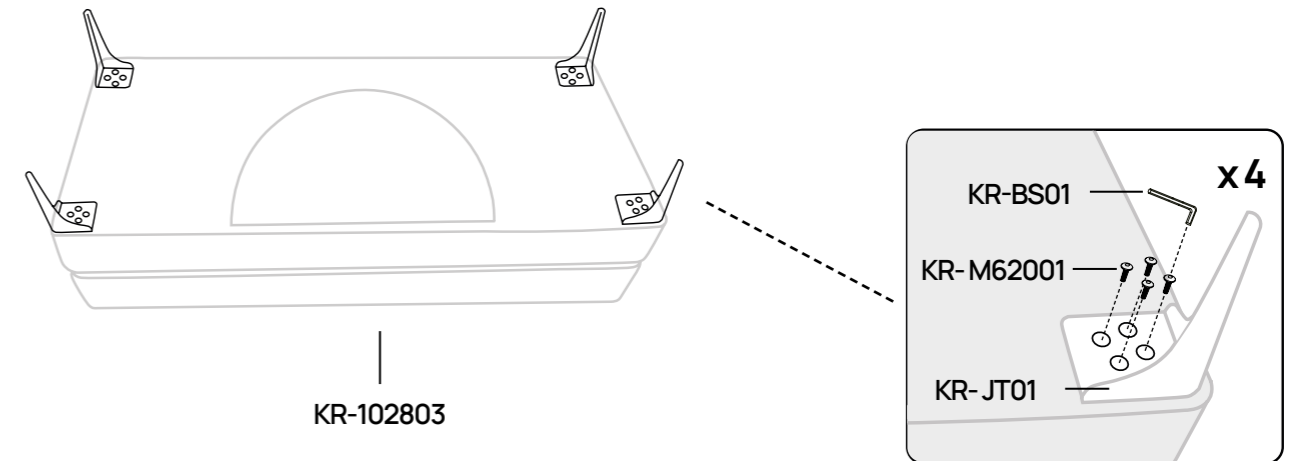

Siccan.

MAX

STI-000298 [x1]

07/2024

PCS	REF	QTY	DIM
	KR-102803	x1	119x50.5x25.5 cm
	KR-JT01	x4	L=19 cm
	KR-M62001	x16	M6x20 mm
	KR-BS01	x1	M6

1.

KR-102803

2.

KR-102803

KR-JT01

3.

KR-JT01

KR-M62001

KR-BS01

4.

Montez, installez, détendez-vous !