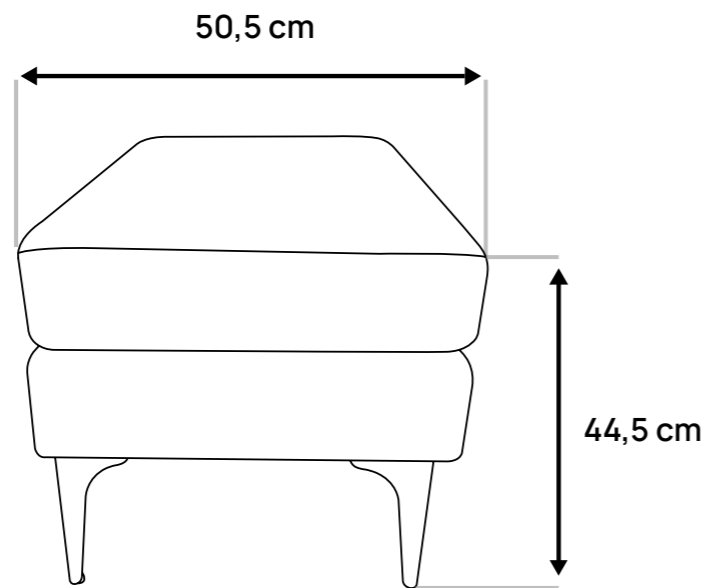

Siccan.

MAX

STI-000298 [x1]

07/2024

PCS	REF	QTY	DIM
	KR-102803	x1	119x50.5x25.5 cm
	KR-JT01	x4	L=19 cm
	KR-M62001	x16	M6x20 mm
	KR-BS01	x1	M6

1.

KR-102803

2.