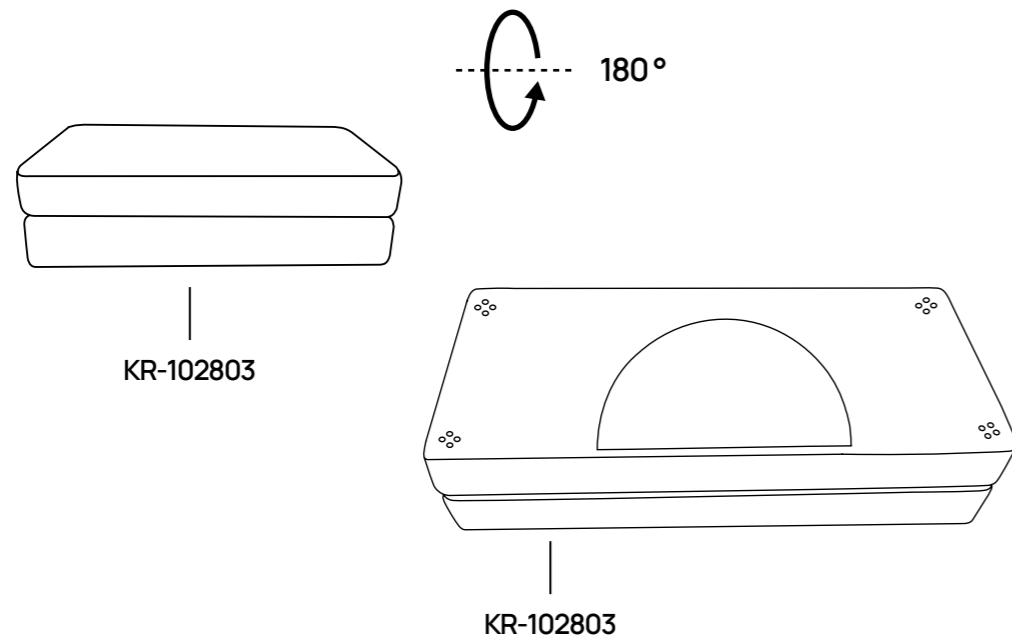

Siccan.

MAX

STI-000298 [x1]

07/2024

PCS	REF	QTY	DIM
	KR-102803	x1	119x50.5x25.5 cm
	KR-JT01	x4	L=19 cm
	KR-M62001	x16	M6x20 mm
	KR-BS01	x1	M6

1.

KR-102803

2.

KR-102803

KR-JT01

3.

KR-JT01

KR-M62001

KR-BS01

4.

Montez, installez, détendez-vous !