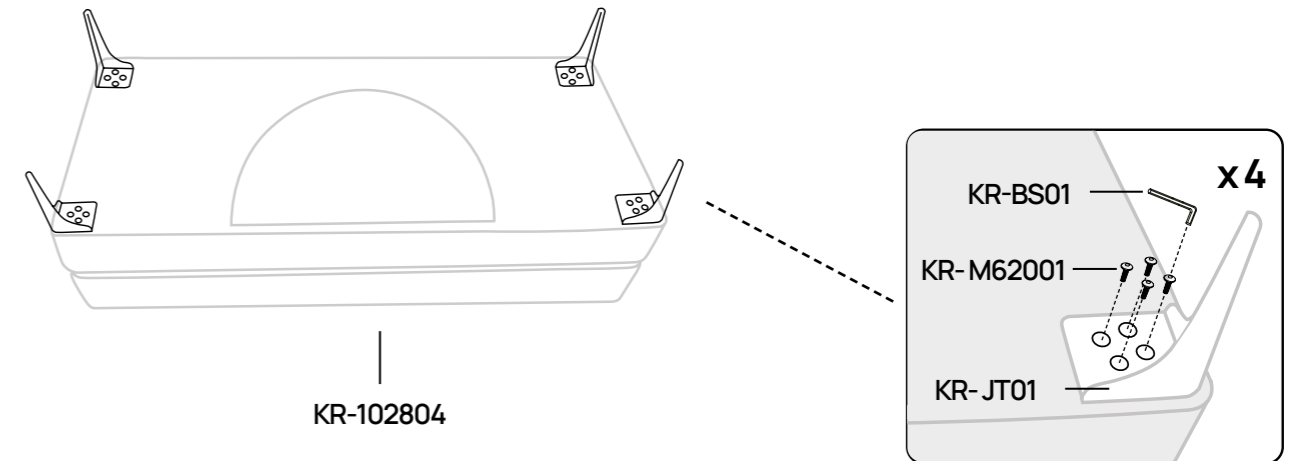

Sicaan.

MAX

STI-000299 [x1]

07/2024

PCS	REF	QTY	DIM
	KR-102804	x1	119x50.5x25.5 cm
	KR-JT01	x4	L=19 cm
	KR-M62001	x16	M6x20 mm
	KR-BS01	x1	M6

1.

KR-102804

2.

KR-102804

KR-JT01

KR-102804

KR-JT01

3.

KR-JT01

KR-M62001

KR-BS01

KR-102804

4.

Montez, installez, détendez-vous !

SICAan.