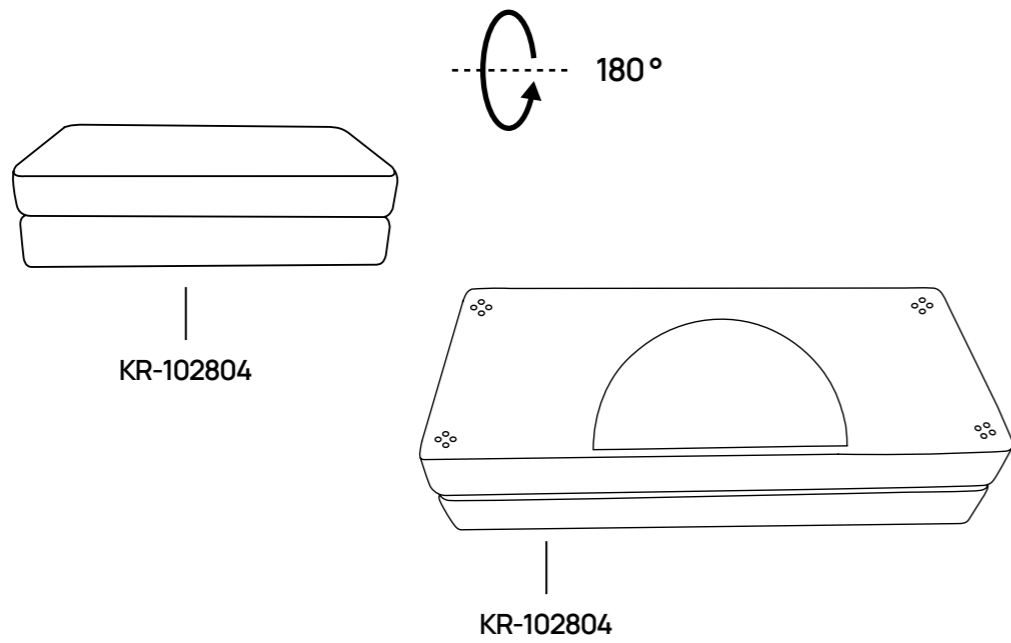

Sicaan.

MAX

STI-000299 [x1]

07/2024

PCS	REF	QTY	DIM
	KR-102804	x1	119x50.5x25.5 cm
	KR-JT01	x4	L=19 cm
	KR-M62001	x16	M6x20 mm
	KR-BS01	x1	M6

1.

KR-102804

2.

KR-102804

KR-JT01

KR-102804

KR-JT01

3.

KR-JT01

KR-M62001

KR-BS01