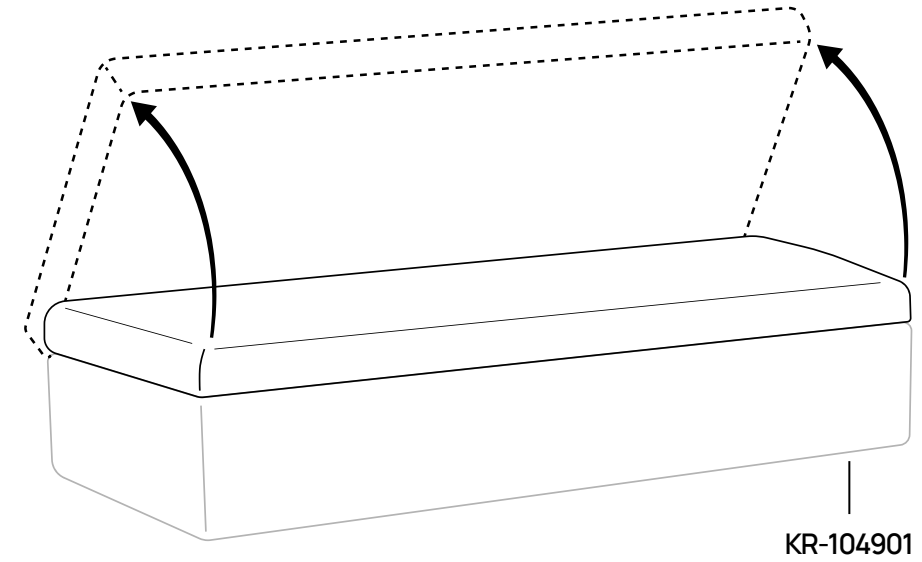

PCS	REF	QTY	DIM
	KR-104901	x1	101x41x22 cm
	KR-JT03	x4	L = 28 cm
	KR-M61401	x12	M6*14 mm
	KR-BS01	x1	M6

1.