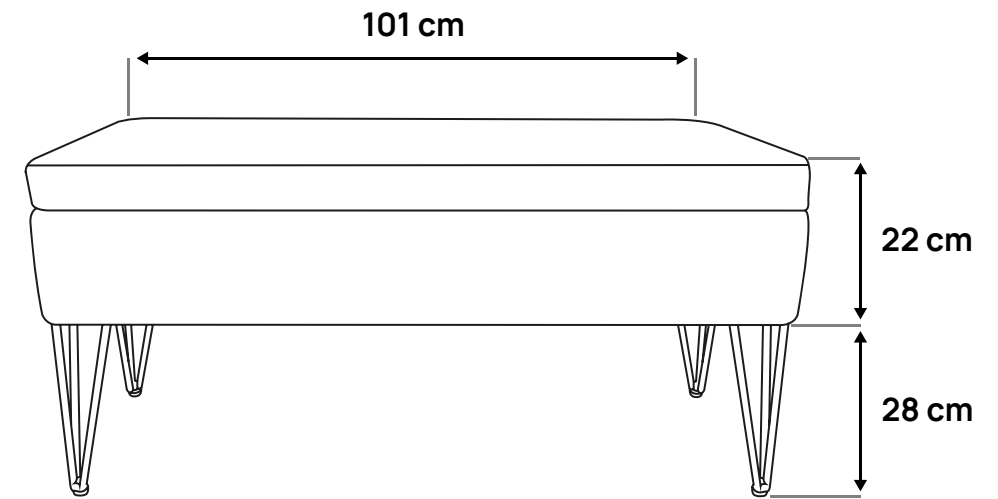

## ALIX

15 min

x1

CE

---

STI-000300 [x1]

07/2024

PCS	REF	QTY	DIM
	KR-104901	x1	101x41x22 cm
	KR-JT03	x4	L = 28 cm
	KR-M61401	x12	M6*14 mm
	KR-BS01	x1	M6