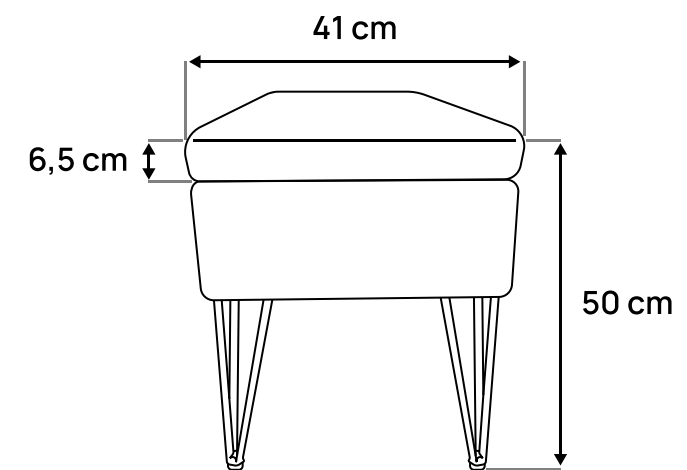

## ALIX

15 min

x1

CE

---

STI-000300 [x1]

07/2024

PCS	REF	QTY	DIM
	KR-104901	x1	101x41x22 cm
	KR-JT03	x4	L = 28 cm
	KR-M61401	x12	M6*14 mm
	KR-BS01	x1	M6