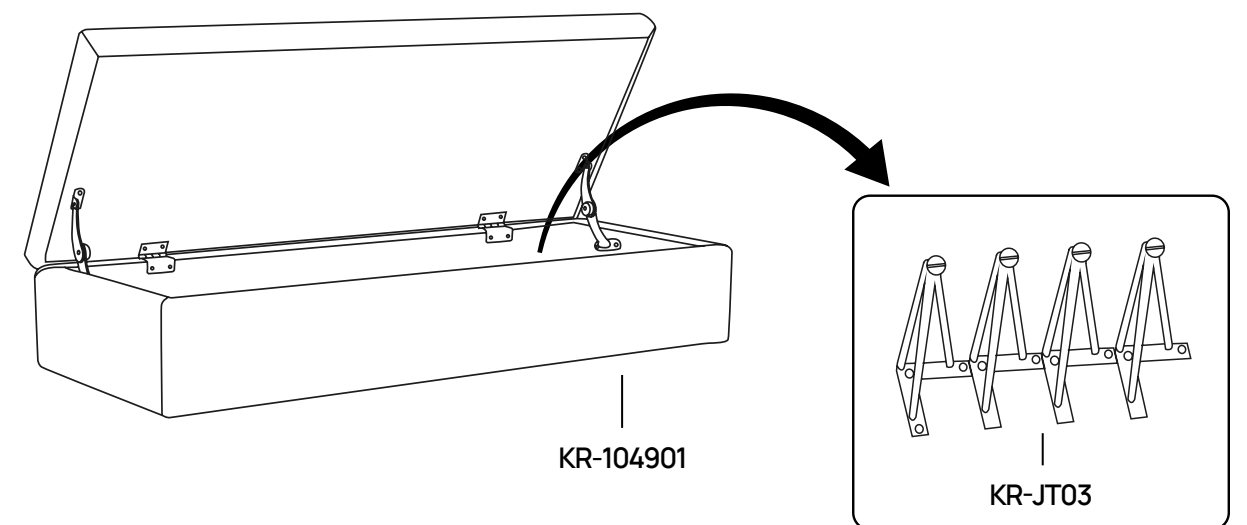

PCS	REF	QTY	DIM
	KR-104901	x1	101x41x22 cm
	KR-JT03	x4	L = 28 cm
	KR-M61401	x12	M6*14 mm
	KR-BS01	x1	M6

1.

2.