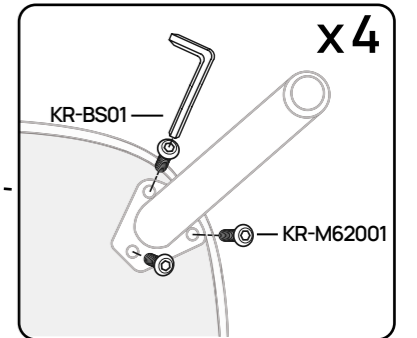

## JOFI

15 min

x1

CE

---

STI-000302 [x1]

07/2024

PCS	REF	QTY	DIM
	KR-105301	x1	56x67x18,5cm
	KR-JM01	x4	$\emptyset = d = 3.8 \text{ cm}$ $D = 4.5 \text{ cm}$
	KR-M62001	x12	M6 x 20 mm
	KR-BS01	x1	M6

1.

KR-105301

2.

KR-105301

KR-JM01

3.

KR-JM01

KR-105301

x4

KR-BS01

KR-M62001

4.

180°

Montez, installez, détendez-vous !

**SICAan.**