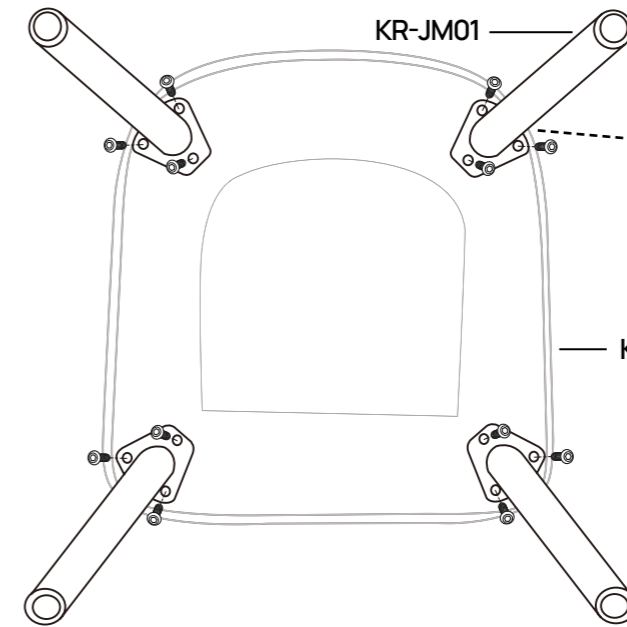

## JOFI

15 min

x1

CE

---

STI-000302 [x1]

07/2024

PCS	REF	QTY	DIM
	KR-105301	x1	56x67x18,5cm
	KR-JM01	x4	$\emptyset = d = 3.8 \text{ cm}$ $D = 4.5 \text{ cm}$
	KR-M62001	x12	M6 x 20 mm
	KR-BS01	x1	M6

1.

KR-105301

2.

KR-105301

KR-JM01

3.

KR-JM01

KR-105301

x4

KR-BS01

KR-M62001

4.

180°

Montez, installez, détendez-vous !

**SICAan.**