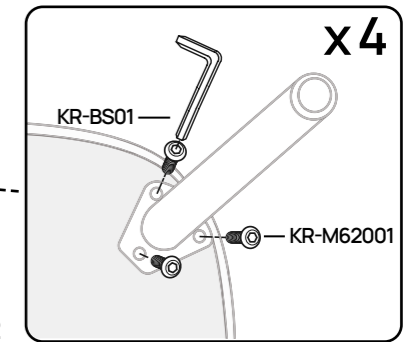

Sicaan.

JOFI

15 min

x1

CE

STI-000303 [x1]

07/2024

PCS	REF	QTY	DIM
	KR-105302	x1	56x67x18,5cm
	KR-JM01	x4	$\varnothing = d = 3.8 \text{ cm}$ D=4.5cm
	KR-M62001	x12	M6 x 20 mm
	KR-BS01	x1	M6

1.

KR-105302

2.

KR-105302

KR-JM01

3.

KR-JM01

KR-105302

KR-BS01

KR-M62001

x4

4.

180°

Montez, installez, détendez-vous !

SICAan.