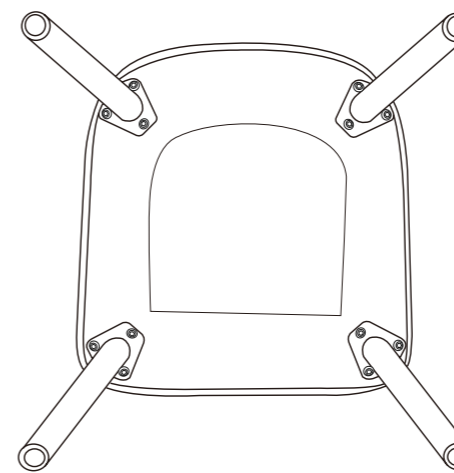

Sicaan.

JOFI

15 min

x1

CE

STI-000303 [x1]

07/2024

PCS	REF	QTY	DIM
	KR-105302	x1	56x67x18,5cm
	KR-JM01	x4	$\varnothing = d = 3.8 \text{ cm}$ D=4.5cm
	KR-M62001	x12	M6 x 20 mm
	KR-BS01	x1	M6

KR-BS01

KR-M62001

x4

4.

180°

Montez, installez, détendez-vous !

SICAan.