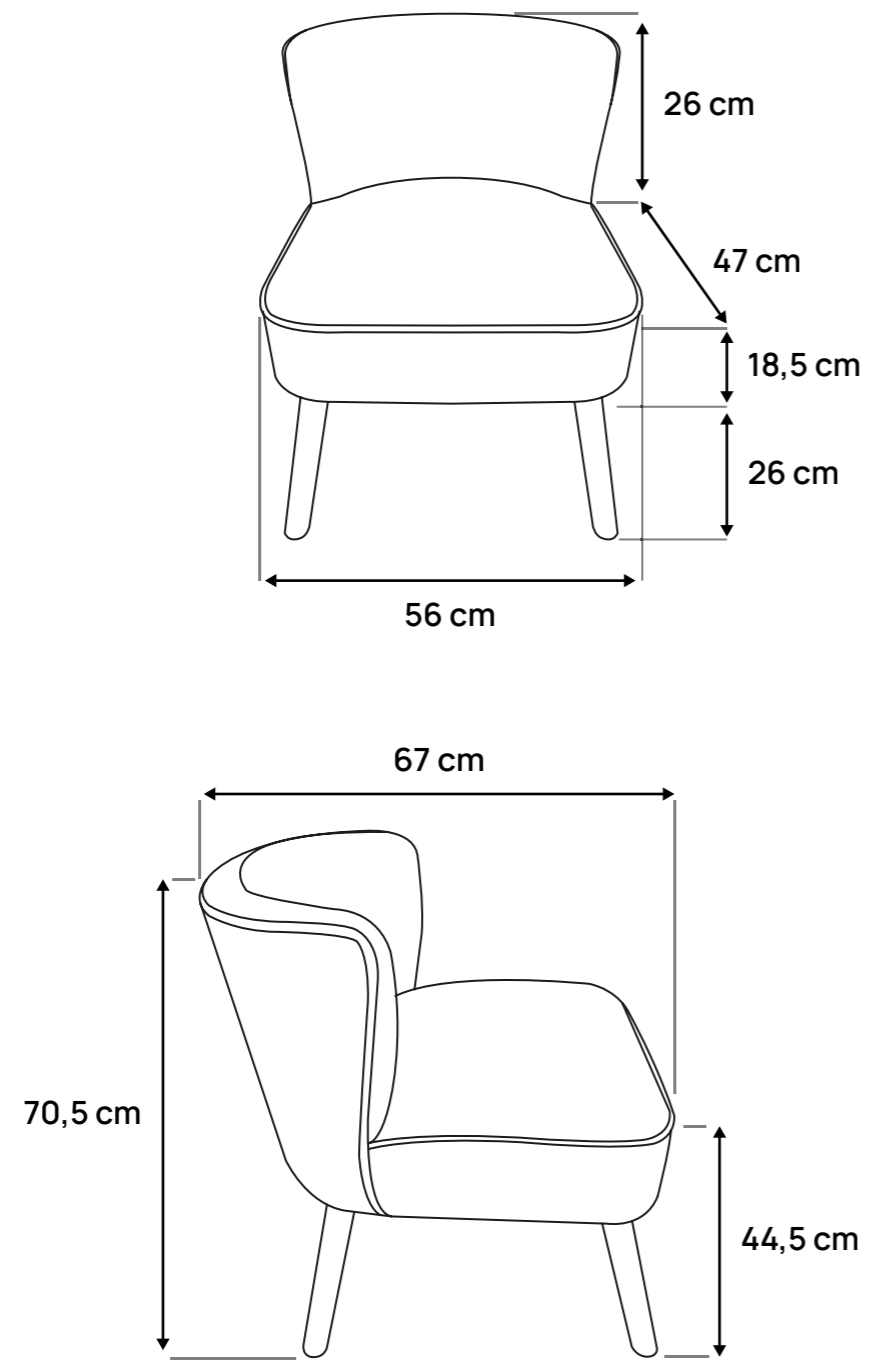

Sicaan.

JOFI

15 min

x1

CE

STI-000303 [x1]

07/2024

PCS	REF	QTY	DIM
	KR-105302	x1	56x67x18,5cm
	KR-JM01	x4	$\varnothing = d = 3.8 \text{ cm}$ D=4.5cm
	KR-M62001	x12	M6 x 20 mm
	KR-BS01	x1	M6