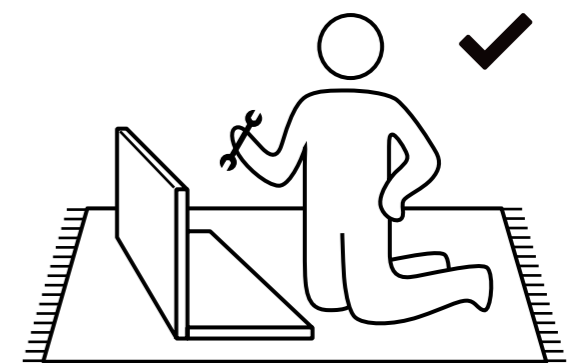

Sicaan.

JOFI

15 min

x1

CE

STI-000303 [x1]

07/2024

PCS	REF	QTY	DIM
	KR-105302	x1	56x67x18,5cm
	KR-JM01	x4	$\varnothing = d = 3.8 \text{ cm}$ D=4.5cm
	KR-M62001	x12	M6 x 20 mm
	KR-BS01	x1	M6