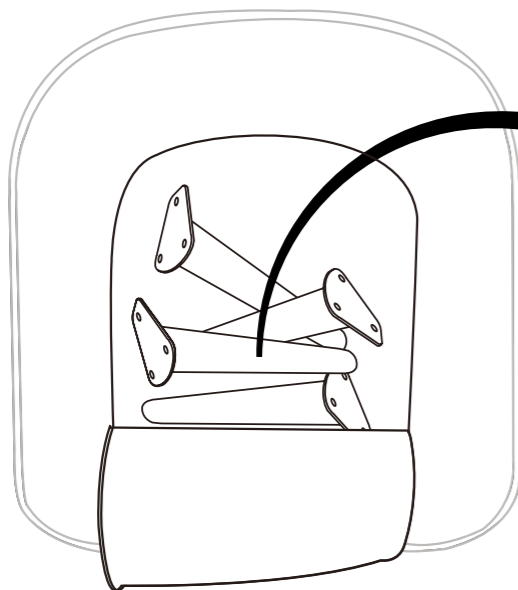

KR-105302

KR-JM01

3.