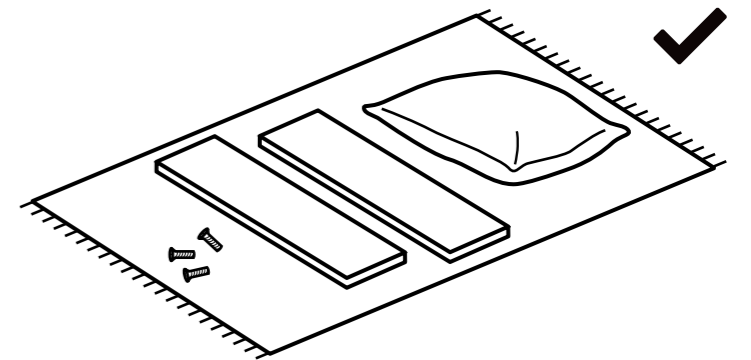

Sicaan.

JOFI

15 min

x1

CE

STI-000303 [x1]

07/2024

PCS	REF	QTY	DIM
	KR-105302	x1	56x67x18,5cm
	KR-JM01	x4	$\varnothing = d = 3.8 \text{ cm}$ D=4.5cm
	KR-M62001	x12	M6 x 20 mm
	KR-BS01	x1	M6