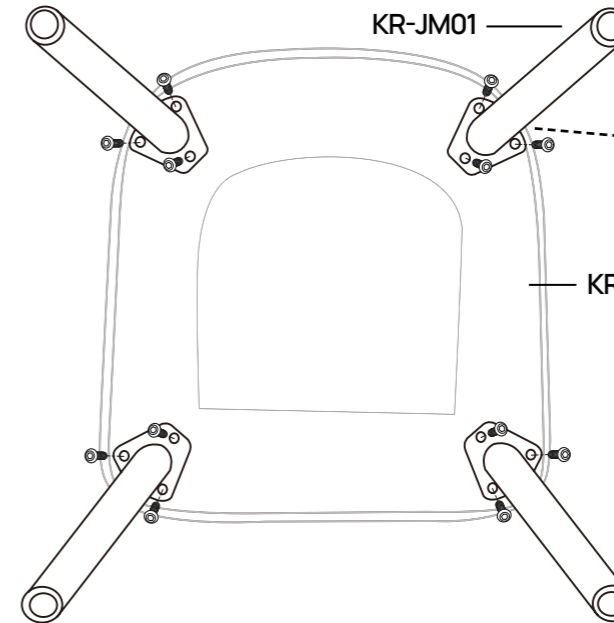

Sicaan.

JOFI

15 min

x1

CE

STI-000303 [x1]

07/2024

PCS	REF	QTY	DIM
	KR-105302	x1	56x67x18,5cm
	KR-JM01	x4	$\varnothing = d = 3.8 \text{ cm}$ D=4.5cm
	KR-M62001	x12	M6 x 20 mm
	KR-BS01	x1	M6

1.

KR-105302

2.

KR-105302

KR-JM01

3.

KR-JM01

KR-105302

KR-BS01

KR-M62001

x4

4.

180°

Montez, installez, détendez-vous !

SICAan.