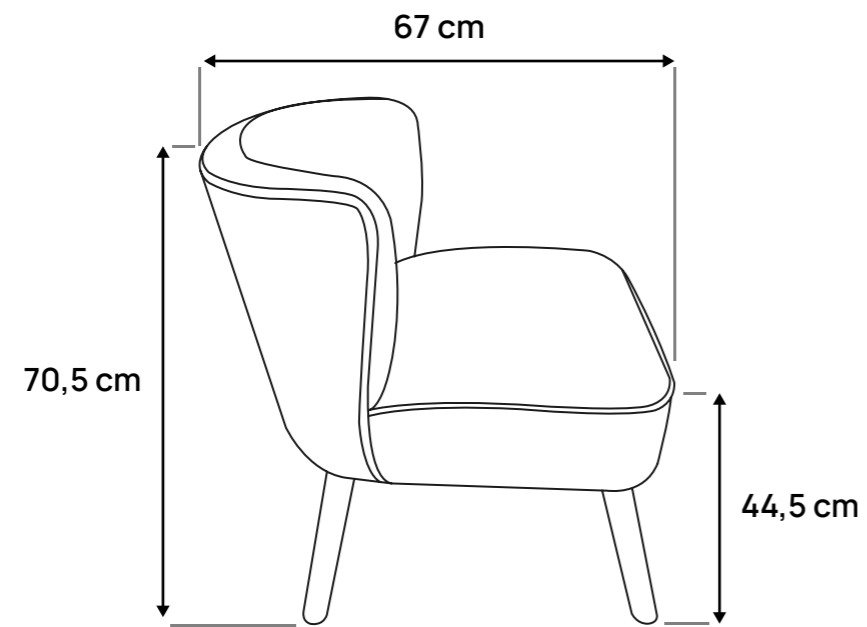

Sicaan.

JOFI

15 min

x1

CE

STI-000304 [x1]

07/2024

PCS	REF	QTY	DIM
	KR-105303	x1	56x67x18,5cm
	KR-JM01	x4	$\emptyset = d = 3.8 \text{ cm}$ D=4.5cm
	KR-M62001	x12	M6 x 20 mm
	KR-BS01	x1	M6