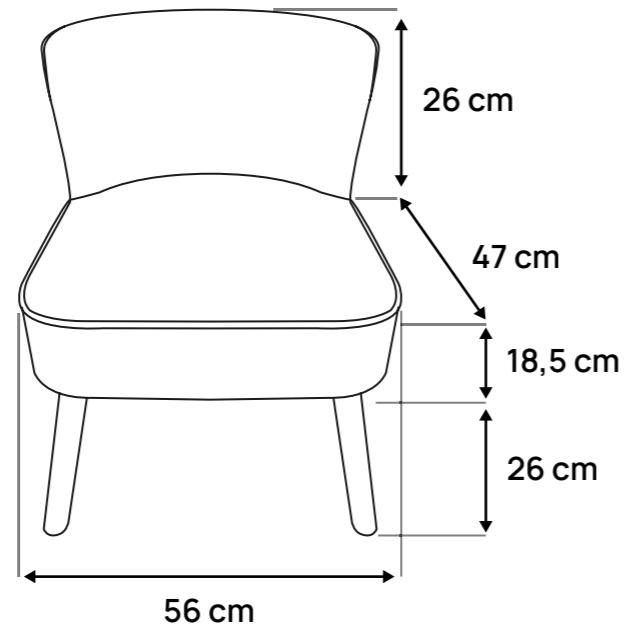

Sicaan.

JOFI

15 min

x1

CE

STI-000304 [x1]

07/2024

PCS	REF	QTY	DIM
	KR-105303	x1	56x67x18,5cm
	KR-JM01	x4	$\emptyset = d = 3.8 \text{ cm}$ D=4.5cm
	KR-M62001	x12	M6 x 20 mm
	KR-BS01	x1	M6