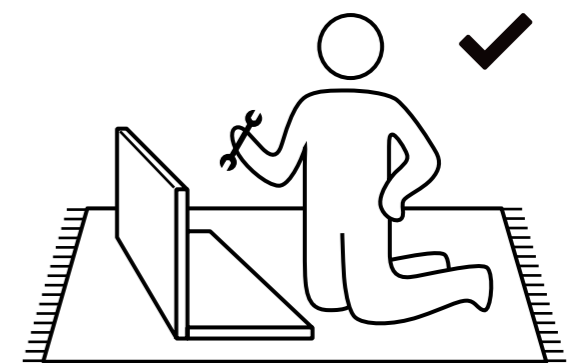

Sicaan.

JOFI

15 min

x1

CE

STI-000304 [x1]

07/2024

PCS	REF	QTY	DIM
	KR-105303	x1	56x67x18,5cm
	KR-JM01	x4	$\emptyset = d = 3.8 \text{ cm}$ D=4.5cm
	KR-M62001	x12	M6 x 20 mm
	KR-BS01	x1	M6