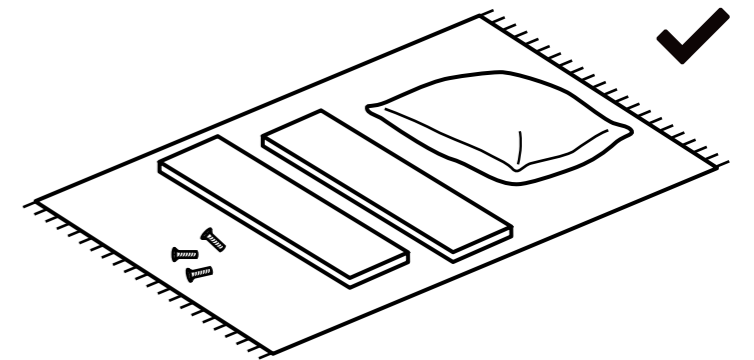

Sicaan.

JOFI

15 min

x1

CE

STI-000304 [x1]

07/2024

PCS	REF	QTY	DIM
	KR-105303	x1	56x67x18,5cm
	KR-JM01	x4	$\emptyset = d = 3.8 \text{ cm}$ D=4.5cm
	KR-M62001	x12	M6 x 20 mm
	KR-BS01	x1	M6