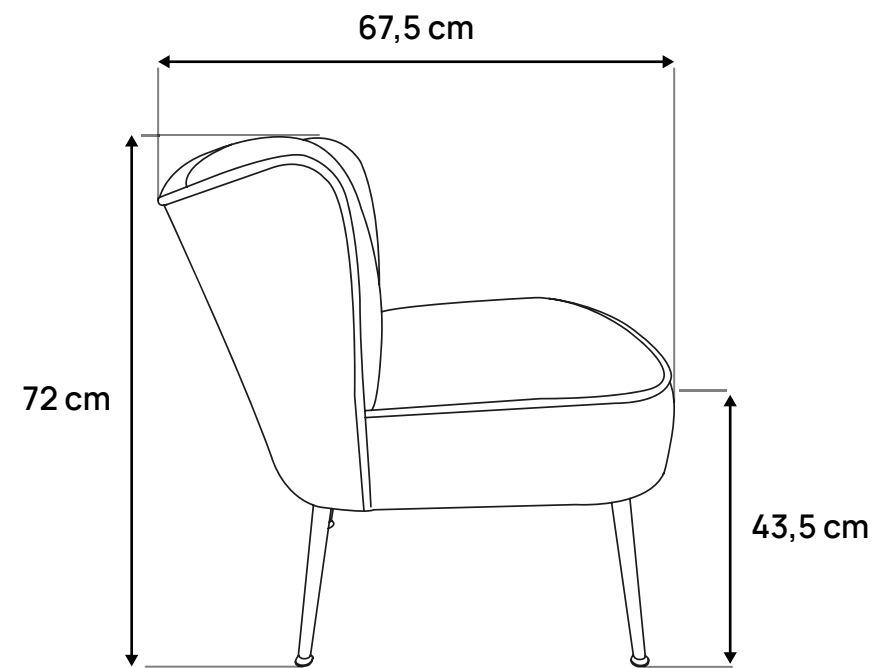

Sicaan.

JUDITH

15 min

x1

CE

STI-000308 [x1]

07/2024

PCS	REF	QTY	DIM
	KR-104202	x1	53.5x67,5x45 cm
	KR-JT02	x4	L = 26 cm
	KR-M61802	x12	M6x18 mm
	KR-BS02	x1	M6