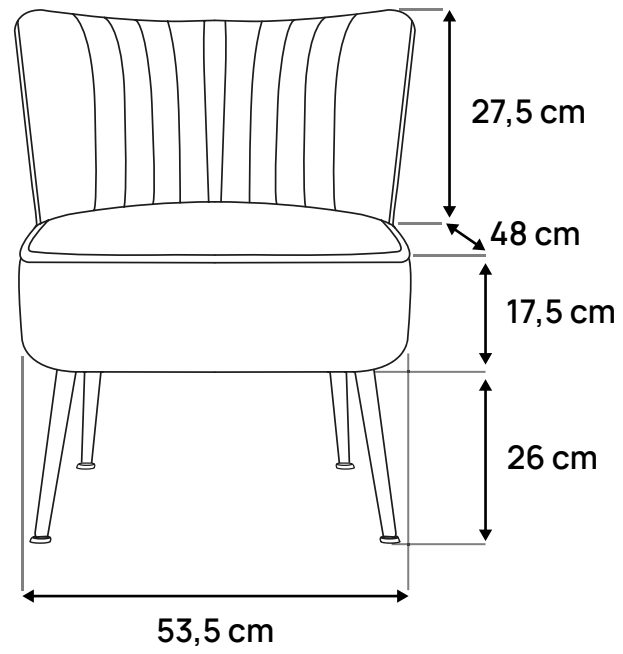

Sicaan.

JUDITH

15 min

x1

CE

STI-000308 [x1]

07/2024

PCS	REF	QTY	DIM
	KR-104202	x1	53.5x67,5x45 cm
	KR-JT02	x4	L = 26 cm
	KR-M61802	x12	M6x18 mm
	KR-BS02	x1	M6