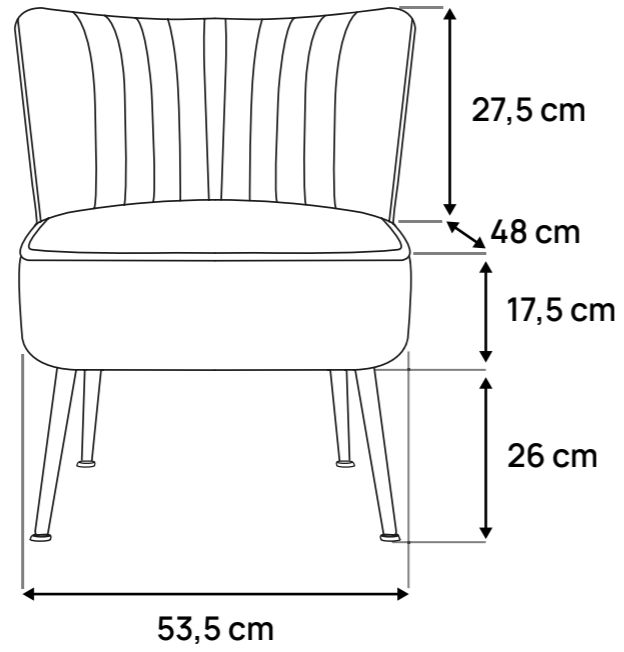

Sicaan.

JUDITH

15 min

x1

CE

STI-000309 [x1]

07/2024

PCS	REF	QTY	DIM
	KR-104201	x1	53.5x67,5x45 cm
	KR-JT02	x4	L = 26 cm
	KR-M61802	x12	M6x18 mm
	KR-BS02	x1	M6