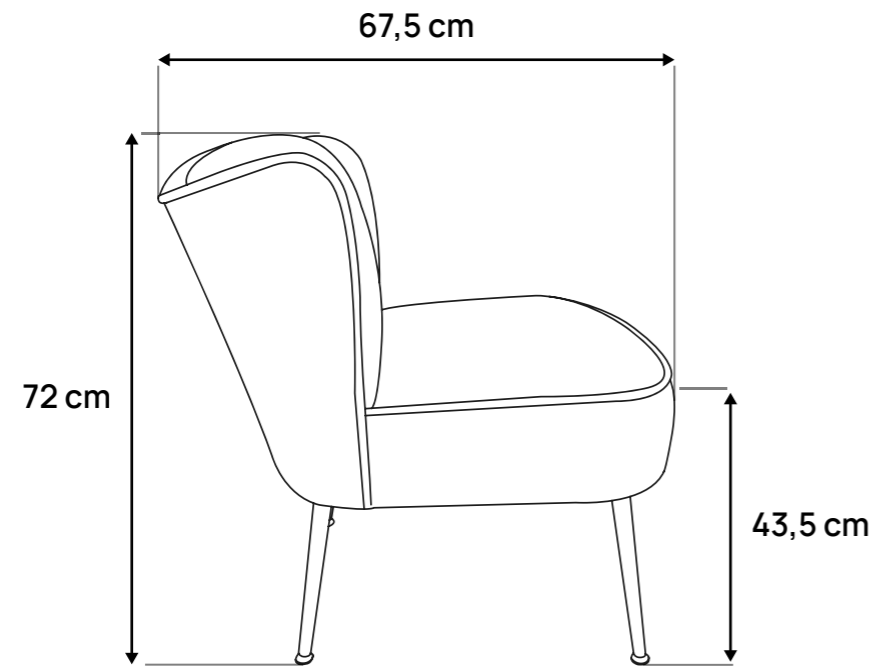

Sicaan.

JUDITH

15 min

x1

CE

STI-000309 [x1]

07/2024

PCS	REF	QTY	DIM
	KR-104201	x1	53.5x67,5x45 cm
	KR-JT02	x4	L = 26 cm
	KR-M61802	x12	M6x18 mm
	KR-BS02	x1	M6