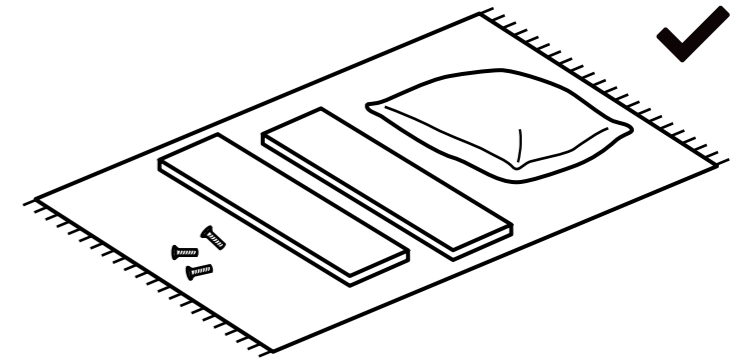

Siccan.

JUDITH

15 min

x1

CE

STI-000310 [x1]

07/2024

PCS	REF	QTY	DIM
	KR-104203	x1	53.5x67,5x45 cm
	KR-JT02	x4	L = 26 cm
	KR-M61802	x12	M6x18 mm
	KR-BS02	x1	M6