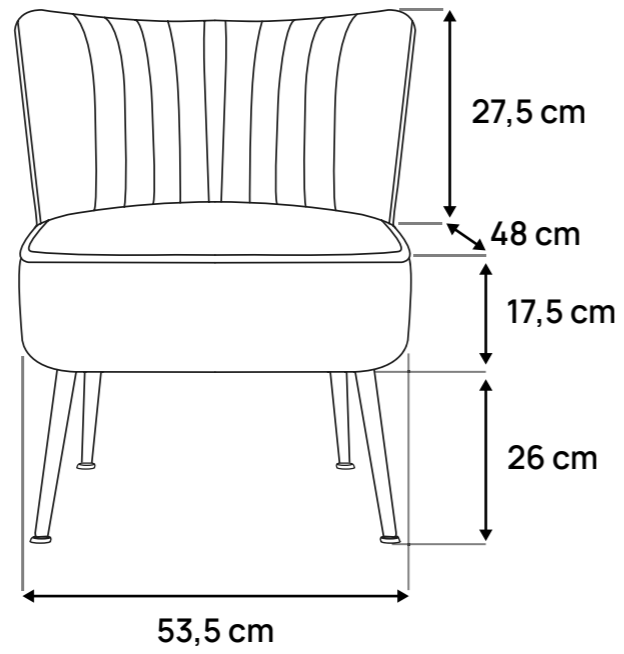

Siccan.

JUDITH

15 min

x1

CE

STI-000310 [x1]

07/2024

PCS	REF	QTY	DIM
	KR-104203	x1	53.5x67,5x45 cm
	KR-JT02	x4	L = 26 cm
	KR-M61802	x12	M6x18 mm
	KR-BS02	x1	M6