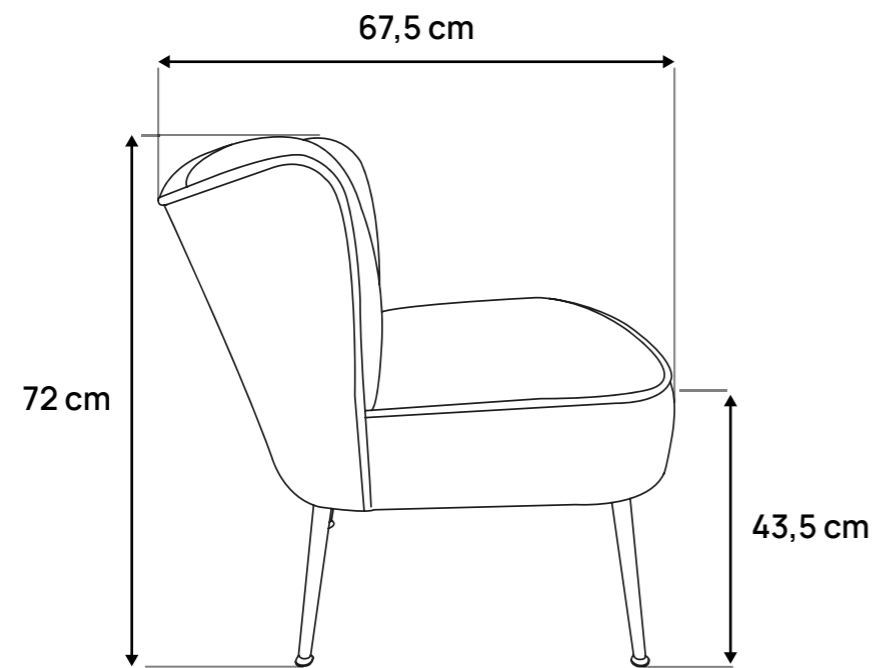

Siccan.

JUDITH

15 min

x1

CE

STI-000310 [x1]

07/2024

PCS	REF	QTY	DIM
	KR-104203	x1	53.5x67,5x45 cm
	KR-JT02	x4	L = 26 cm
	KR-M61802	x12	M6x18 mm
	KR-BS02	x1	M6