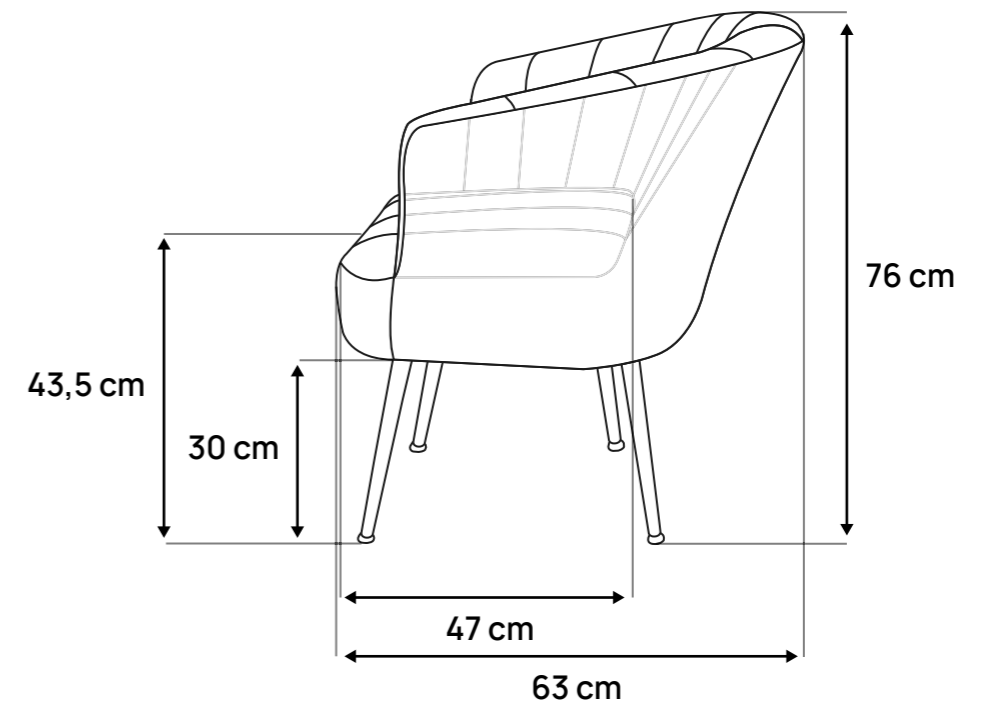

Sicaan.

NOA

15 min

x1

CE

STI-000312 [x1]

07/2024

PCS	REF	QTY	DIM
	KR-507502	x1	64.5x63x50.5 cm
	KR-JT06	x4	L = 28 cm
	KR-M61802	x12	M6x18mm
	KR-BS02	x1	M6