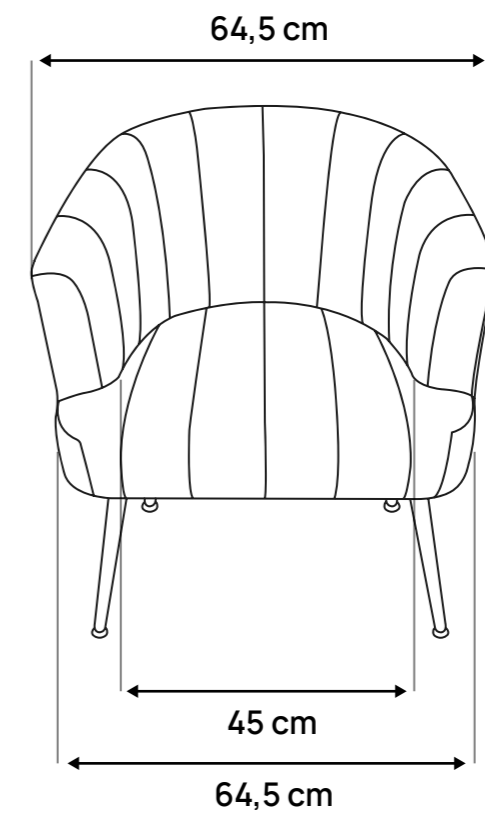

Sicaan.

NOA

15 min

x1

CE

STI-000312 [x1]

07/2024

PCS	REF	QTY	DIM
	KR-507502	x1	64.5x63x50.5 cm
	KR-JT06	x4	L = 28 cm
	KR-M61802	x12	M6x18mm
	KR-BS02	x1	M6