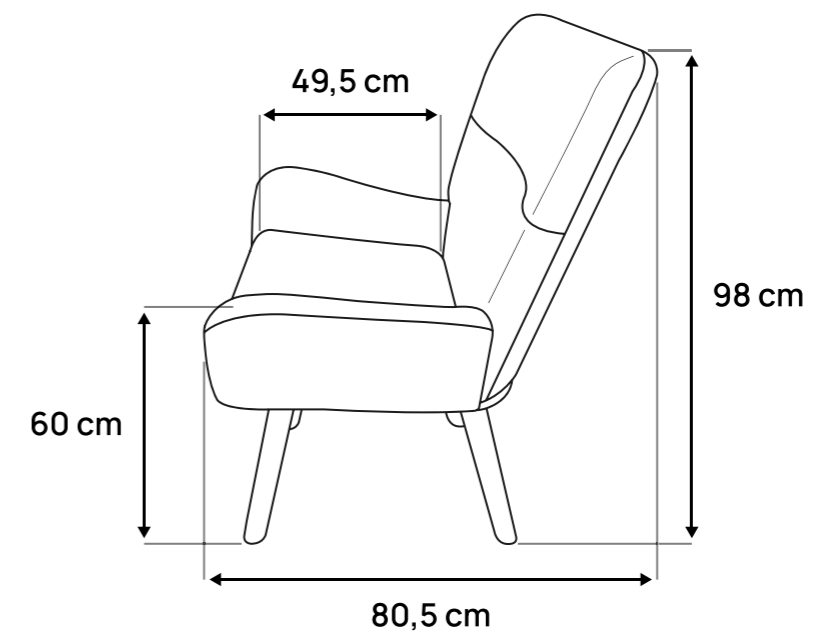

## GAÏA

15 min

x1

CE

---

STI-000314 [x1]

07/2024

PCS	REF	QTY	DIM
	KR-5077811	x1	64 x 56 x 9 cm
	KR-5077821	x1	66.5 x 51 x 38 cm
	KR-5077831	x1	49.5 x 45 x 8 cm
	KR-JM04	x4	$\varnothing = \begin{matrix} d=3\text{ cm} \\ D=5\text{ cm} \end{matrix}$
	KR-M61801	x12	M6 x 18 mm
	KR-M64501	x1	M6 x 45 mm
	KR-BS01	x1	M6