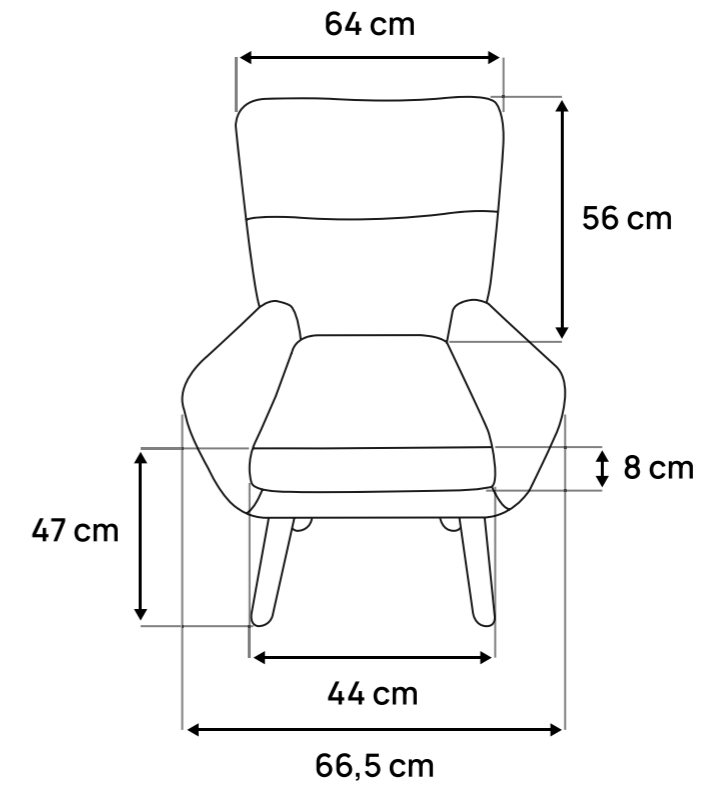

## GAÏA

15 min

x1

CE

---

STI-000314 [x1]

07/2024

PCS	REF	QTY	DIM
	KR-5077811	x1	64 x 56 x 9 cm
	KR-5077821	x1	66.5 x 51 x 38 cm
	KR-5077831	x1	49.5 x 45 x 8 cm
	KR-JM04	x4	$\varnothing = \begin{matrix} d=3\text{ cm} \\ D=5\text{ cm} \end{matrix}$
	KR-M61801	x12	M6 x 18 mm
	KR-M64501	x1	M6 x 45 mm
	KR-BS01	x1	M6