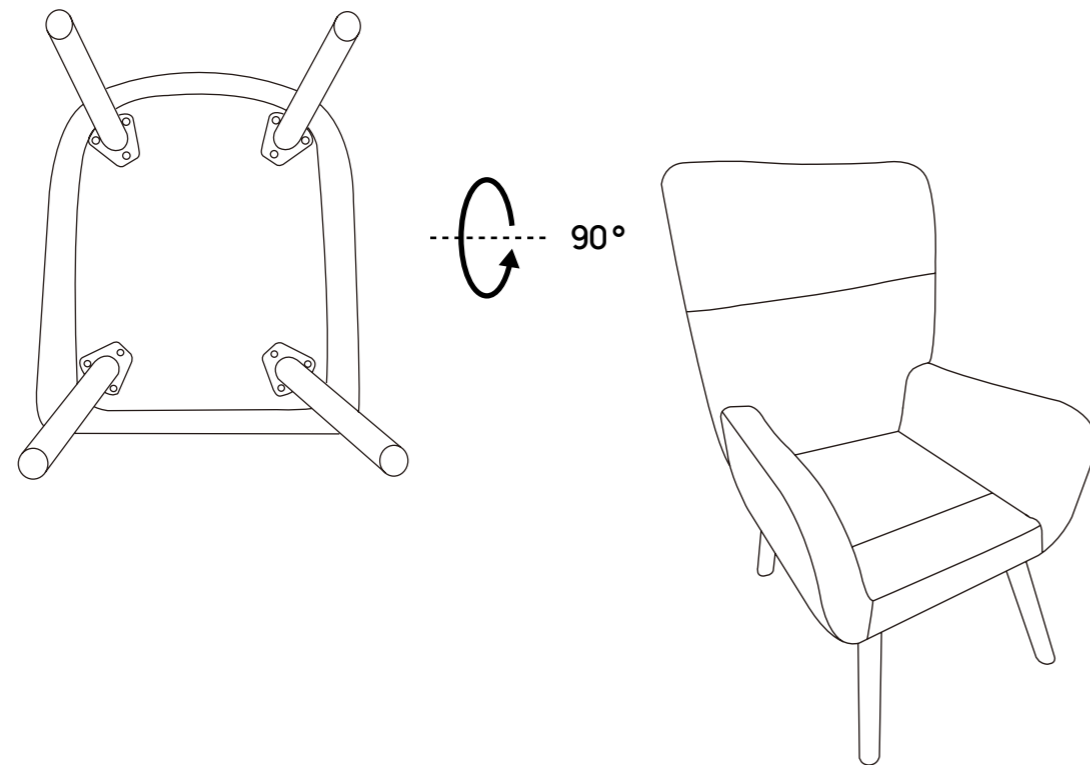

## GAÏA

15 min

x1

CE

---

STI-000314 [x1]

07/2024

PCS	REF	QTY	DIM
	KR-5077811	x1	64 x 56 x 9 cm
	KR-5077821	x1	66.5 x 51 x 38 cm
	KR-5077831	x1	49.5 x 45 x 8 cm
	KR-JM04	x4	$\varnothing = \begin{matrix} d=3\text{ cm} \\ D=5\text{ cm} \end{matrix}$
	KR-M61801	x12	M6 x 18 mm
	KR-M64501	x1	M6 x 45 mm
	KR-BS01	x1	M6

1.

2.

3.

4.

5.

Montez, installez, détendez-vous !

**SICAan.**