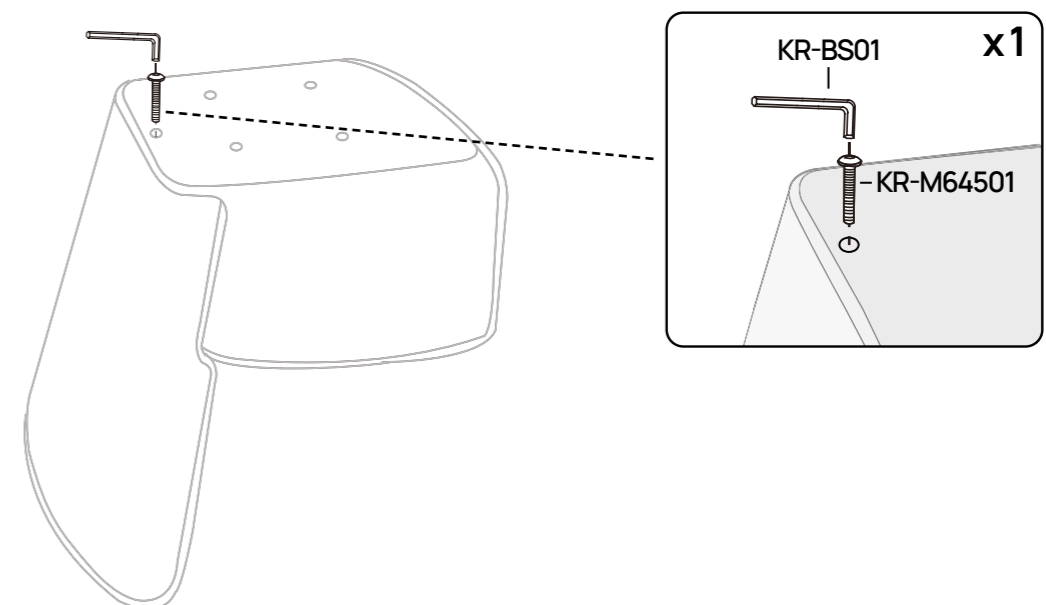

PCS	REF	QTY	DIM
	KR-5077811	x1	64 x 56 x 9 cm
	KR-5077821	x1	66.5 x 51 x 38 cm
	KR-5077831	x1	49.5 x 45 x 8 cm
	KR-JM04	x4	$\varnothing = \begin{matrix} d=3\text{ cm} \\ D=5\text{ cm} \end{matrix}$
	KR-M61801	x12	M6 x 18 mm
	KR-M64501	x1	M6 x 45 mm
	KR-BS01	x1	M6

1.

2.