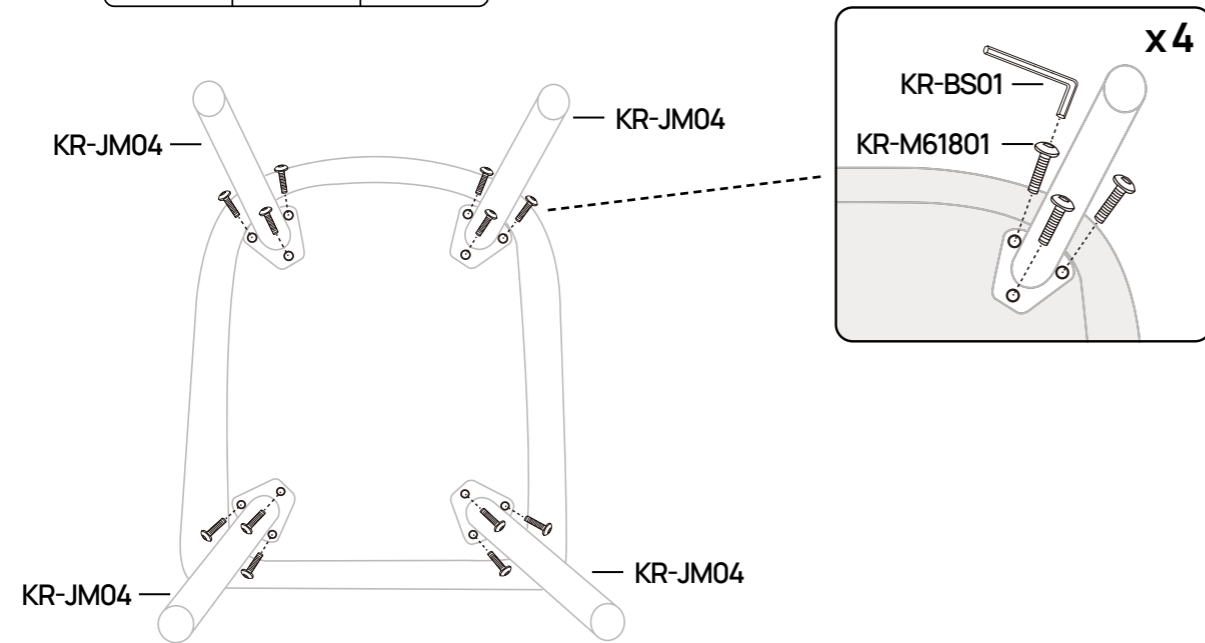

## GAÏA

15 min

x1

CE

---

STI-000314 [x1]

07/2024

PCS	REF	QTY	DIM
	KR-5077811	x1	64 x 56 x 9 cm
	KR-5077821	x1	66.5 x 51 x 38 cm
	KR-5077831	x1	49.5 x 45 x 8 cm
	KR-JM04	x4	$\varnothing = \begin{matrix} d=3\text{ cm} \\ D=5\text{ cm} \end{matrix}$
	KR-M61801	x12	M6 x 18 mm
	KR-M64501	x1	M6 x 45 mm
	KR-BS01	x1	M6

1.

2.

3.

4.

5.

Montez, installez, détendez-vous !

**SICAan.**