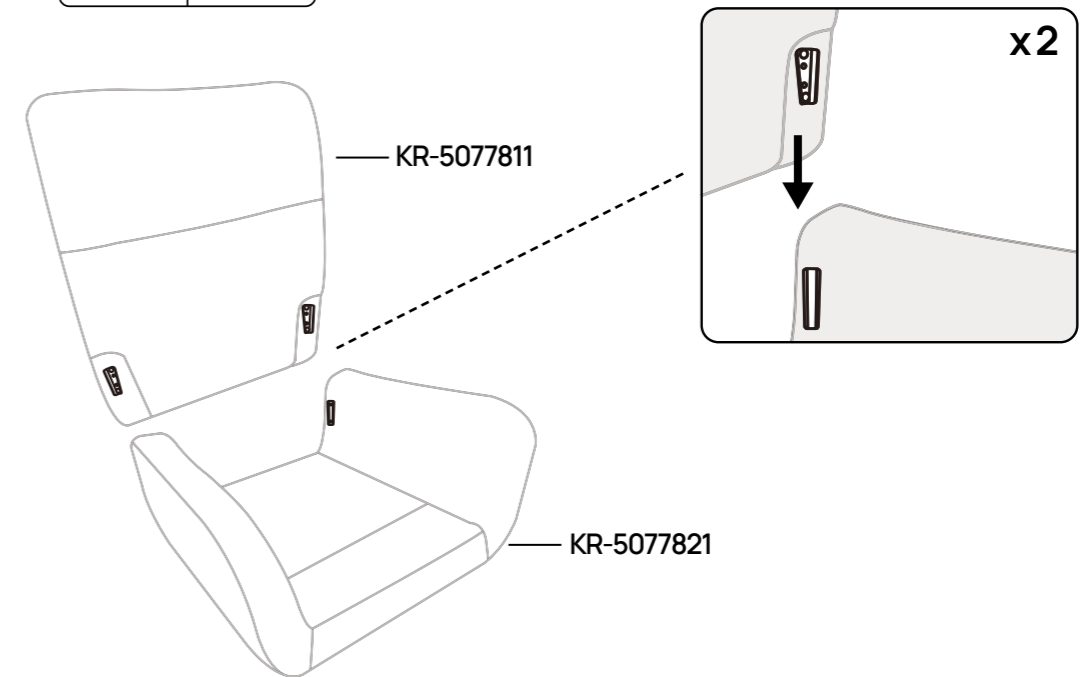

PCS	REF	QTY	DIM
	KR-5077811	x1	64 x 56 x 9 cm
	KR-5077821	x1	66.5 x 51 x 38 cm
	KR-5077831	x1	49.5 x 45 x 8 cm
	KR-JM04	x4	$\varnothing = \begin{matrix} d=3\text{ cm} \\ D=5\text{ cm} \end{matrix}$
	KR-M61801	x12	M6 x 18 mm
	KR-M64501	x1	M6 x 45 mm
	KR-BS01	x1	M6

1.