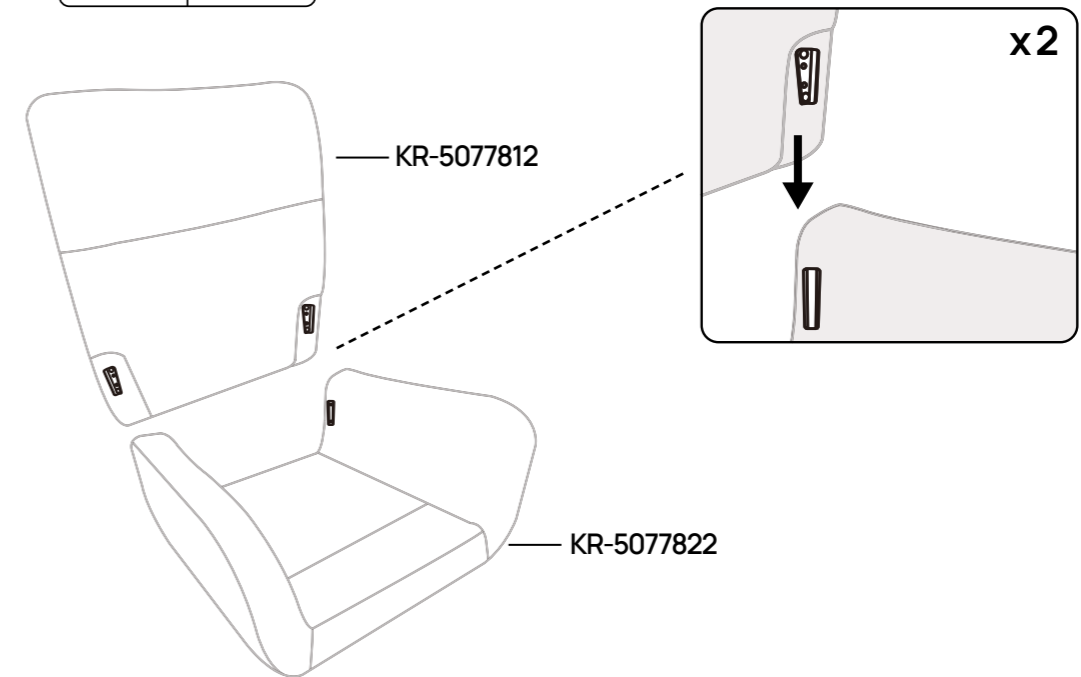

PCS	REF	QTY	DIM
	KR-5077812	x1	64 x 56 x 9 cm
	KR-5077822	x1	66.5 x 51 x 38 cm
	KR-5077832	x1	49.5 x 45 x 8 cm
	KR-JM04	x4	$\varnothing = \begin{matrix} d=3\text{ cm} \\ D=5\text{ cm} \end{matrix}$
	KR-M61801	x12	M6 x 18 mm
	KR-M64501	x1	M6 x 45 mm
	KR-BS01	x1	M6

1.