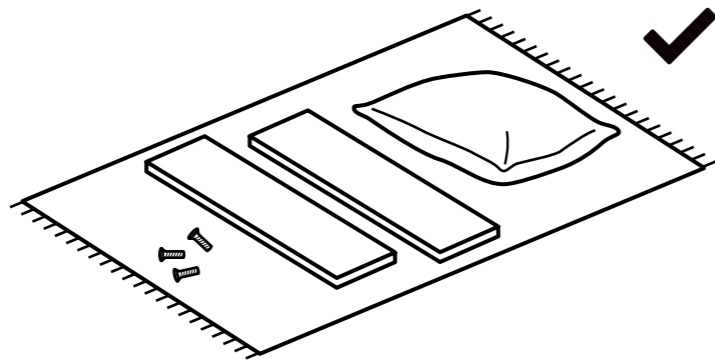

Sicaan.

GAÏA

15 min

x1

CE

STI-000315 [x1]

07/2024

PCS	REF	QTY	DIM
	KR-5077812	x1	64 x 56 x 9 cm
	KR-5077822	x1	66.5 x 51 x 38 cm
	KR-5077832	x1	49.5 x 45 x 8 cm
	KR-JM04	x4	$\varnothing = \begin{matrix} d=3\text{ cm} \\ D=5\text{ cm} \end{matrix}$
	KR-M61801	x12	M6 x 18 mm
	KR-M64501	x1	M6 x 45 mm
	KR-BS01	x1	M6