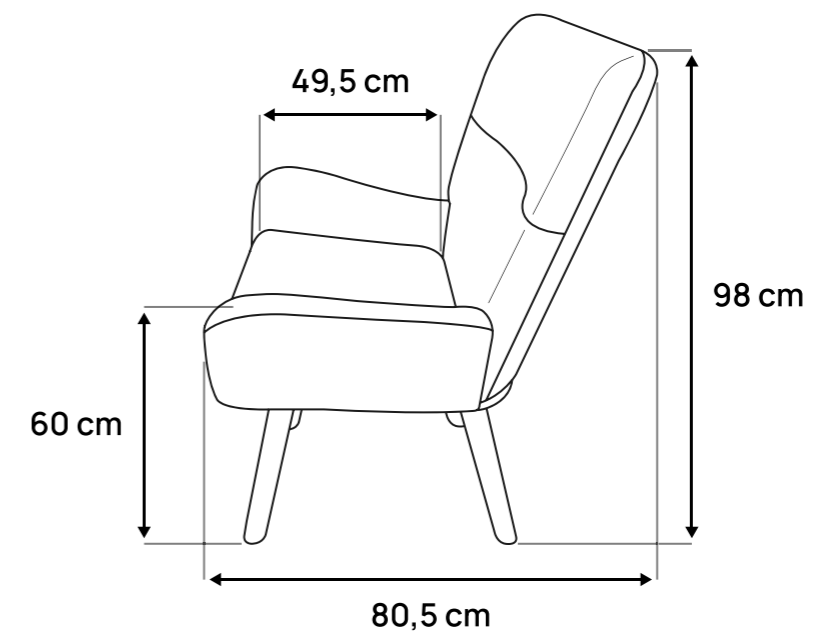

Sicaan.

GAÏA

15 min

x1

CE

STI-000315 [x1]

07/2024

PCS	REF	QTY	DIM
	KR-5077812	x1	64 x 56 x 9 cm
	KR-5077822	x1	66.5 x 51 x 38 cm
	KR-5077832	x1	49.5 x 45 x 8 cm
	KR-JM04	x4	$\varnothing = \begin{matrix} d=3\text{ cm} \\ D=5\text{ cm} \end{matrix}$
	KR-M61801	x12	M6 x 18 mm
	KR-M64501	x1	M6 x 45 mm
	KR-BS01	x1	M6