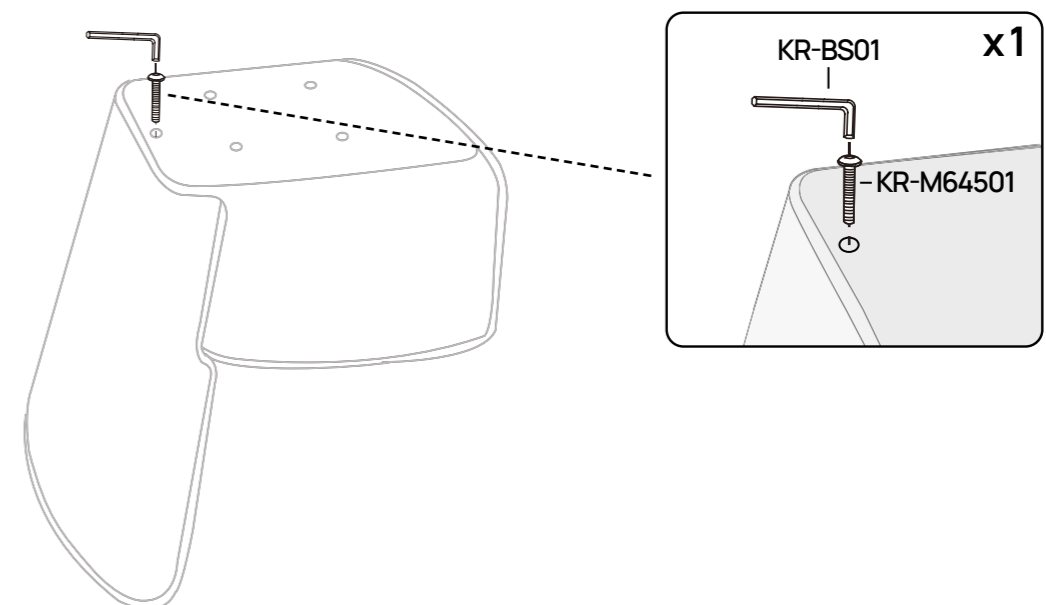

PCS	REF	QTY	DIM
	KR-5077812	x1	64 x 56 x 9 cm
	KR-5077822	x1	66.5 x 51 x 38 cm
	KR-5077832	x1	49.5 x 45 x 8 cm
	KR-JM04	x4	$\varnothing = \begin{matrix} d=3\text{ cm} \\ D=5\text{ cm} \end{matrix}$
	KR-M61801	x12	M6 x 18 mm
	KR-M64501	x1	M6 x 45 mm
	KR-BS01	x1	M6

1.

2.