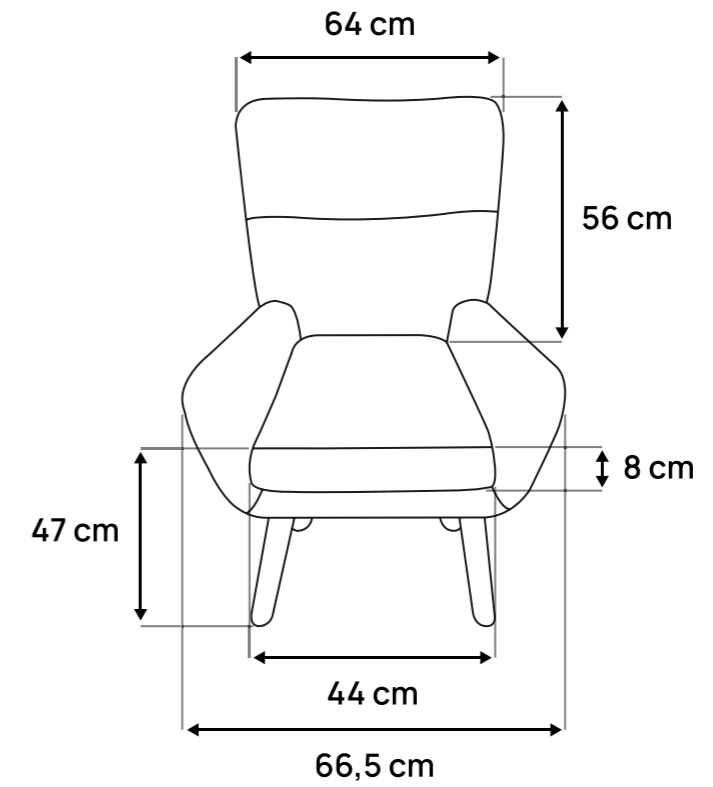

Sicaan.

GAÏA

15 min

x1

CE

STI-000315 [x1]

07/2024

PCS	REF	QTY	DIM
	KR-5077812	x1	64 x 56 x 9 cm
	KR-5077822	x1	66.5 x 51 x 38 cm
	KR-5077832	x1	49.5 x 45 x 8 cm
	KR-JM04	x4	$\varnothing = \begin{matrix} d=3\text{ cm} \\ D=5\text{ cm} \end{matrix}$
	KR-M61801	x12	M6 x 18 mm
	KR-M64501	x1	M6 x 45 mm
	KR-BS01	x1	M6