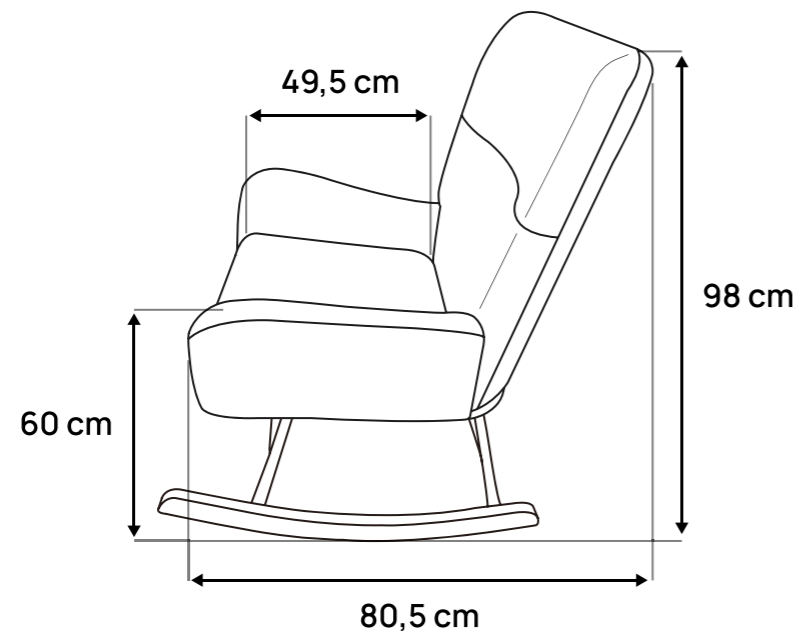

Sicaan.

FREYJA

15 min

x1

CE

STI-000316 [x1]

07/2024

PCS	REF	QTY	DIM
	KR-5077811	x1	64x56x9 cm
	KR-5077821	x1	66.5x51x38 cm
	KR-5077831	x1	49.5x45x8 cm
	KR-JM03R	x1	76x5x2.5 cm
	KR-JM03L	x1	76x5x2.5 cm
	KR-JT07	x2	55x27x1.9 cm
	KR-M61801	x8	M6x18 mm
	KR-M64501	x1	M6x45 mm
	KR-BS01	x1	M6