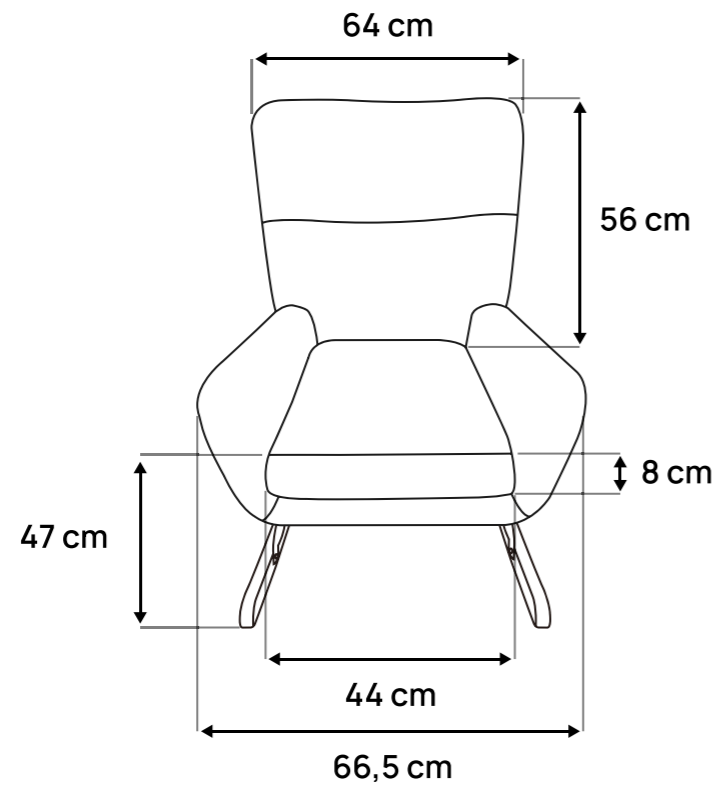

Sicaan.

FREYJA

15 min

x1

CE

STI-000316 [x1]

07/2024

PCS	REF	QTY	DIM
	KR-5077811	x1	64x56x9 cm
	KR-5077821	x1	66.5x51x38 cm
	KR-5077831	x1	49.5x45x8 cm
	KR-JM03R	x1	76x5x2.5 cm
	KR-JM03L	x1	76x5x2.5 cm
	KR-JT07	x2	55x27x1.9 cm
	KR-M61801	x8	M6x18 mm
	KR-M64501	x1	M6x45 mm
	KR-BS01	x1	M6