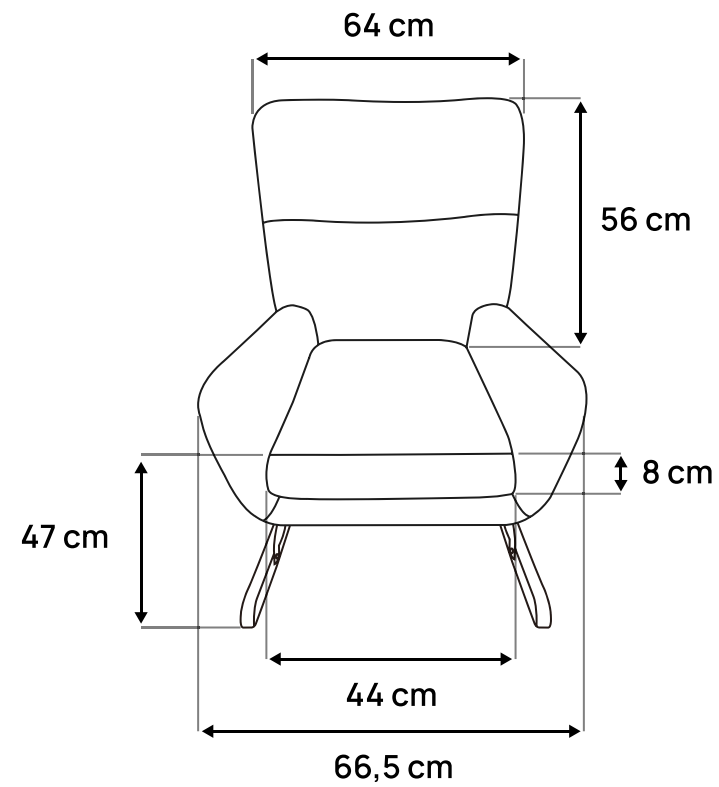

Sicaan.

FREYJA

15 min

x1

CE

STI-000317 [x1]

07/2024

PCS	REF	QTY	DIM
	KR-5077812	x1	64x56x9 cm
	KR-5077822	x1	66.5x51x38 cm
	KR-5077832	x1	49.5x45x8 cm
	KR-JM03R	x1	76x5x2.5 cm
	KR-JM03L	x1	76x5x2.5 cm
	KR-JT07	x2	55x27x1.9 cm
	KR-M61801	x8	M6x18 mm
	KR-M64501	x1	M6x45 mm
	KR-BS01	x1	M6