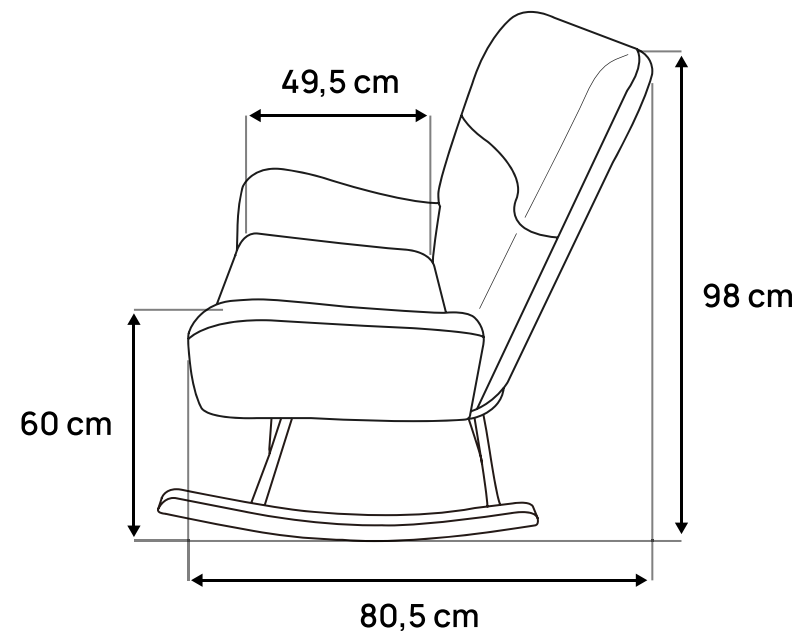

Sicaan.

FREYJA

15 min

x1

CE

STI-000317 [x1]

07/2024

PCS	REF	QTY	DIM
	KR-5077812	x1	64x56x9 cm
	KR-5077822	x1	66.5x51x38 cm
	KR-5077832	x1	49.5x45x8 cm
	KR-JM03R	x1	76x5x2.5 cm
	KR-JM03L	x1	76x5x2.5 cm
	KR-JT07	x2	55x27x1.9 cm
	KR-M61801	x8	M6x18 mm
	KR-M64501	x1	M6x45 mm
	KR-BS01	x1	M6