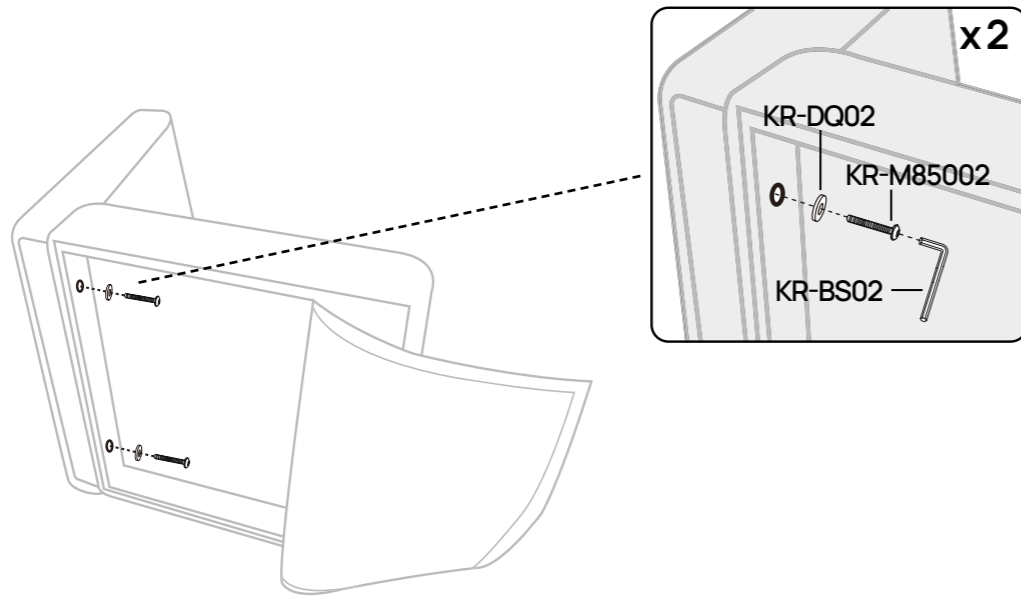

Sicaan.

MARIE

15 min

x1

CE

STI-000318 [x1]

07/2024

PCS	REF	QTY	DIM
	KR-105411	x1	60x58.5x17 cm
	KR-105421	x1	56.5x62x17 cm
	KR-KZ01	x1	50x26x15 cm
	KR-FS02R	x1	76.5x70x3 cm
	KR-FS02L	x1	76.5x70x3 cm
	KR-HD02	x1	58x6x2.5 cm
	KR-M86002	x4	M8x60 mm
	KR-M85002	x6	M8x50 mm
	KR-DQ02	x2	M8x22 mm
	KR-MG02	x8	d = 15 mm
	KR-BS02	x1	M6

1.

2.

3.

4.

5.

6.

7.

8.