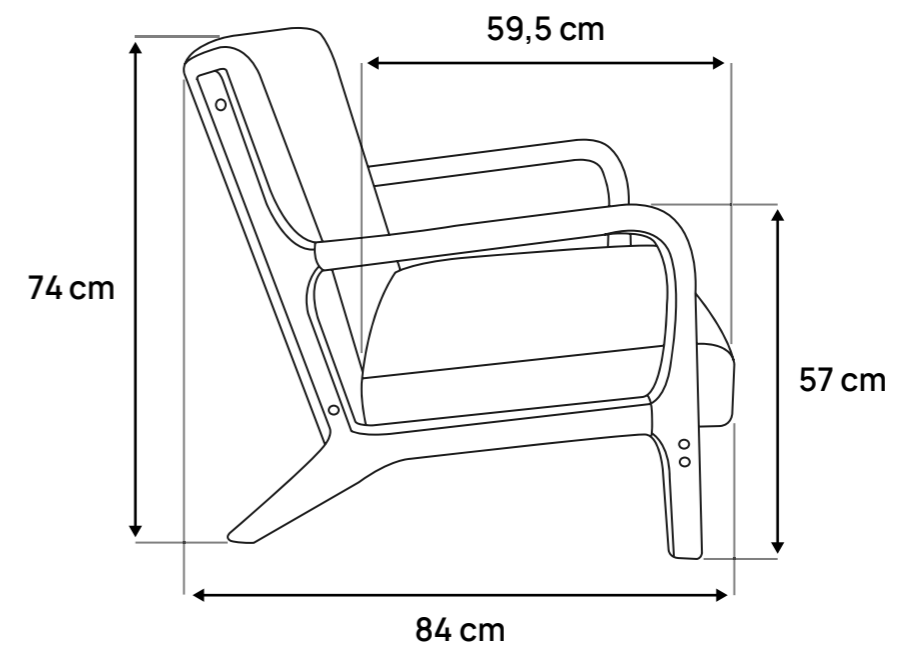

Sicaan.

MARIE

15 min

x1

CE

STI-000318 [x1]

07/2024

PCS	REF	QTY	DIM
	KR-105411	x1	60x58.5x17 cm
	KR-105421	x1	56.5x62x17 cm
	KR-KZ01	x1	50x26x15 cm
	KR-FS02R	x1	76.5x70x3 cm
	KR-FS02L	x1	76.5x70x3 cm
	KR-HD02	x1	58x6x2.5 cm
	KR-M86002	x4	M8x60 mm
	KR-M85002	x6	M8x50 mm
	KR-DQ02	x2	M8x22 mm
	KR-MG02	x8	d = 15 mm
	KR-BS02	x1	M6