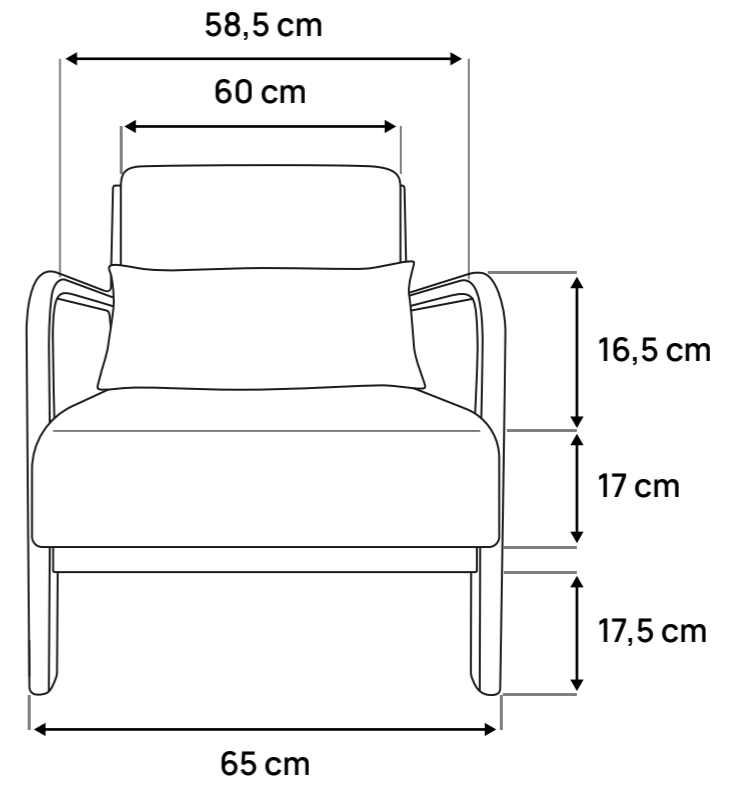

Sicaan.

MARIE

15 min

x1

CE

STI-000318 [x1]

07/2024

PCS	REF	QTY	DIM
	KR-105411	x1	60x58.5x17 cm
	KR-105421	x1	56.5x62x17 cm
	KR-KZ01	x1	50x26x15 cm
	KR-FS02R	x1	76.5x70x3 cm
	KR-FS02L	x1	76.5x70x3 cm
	KR-HD02	x1	58x6x2.5 cm
	KR-M86002	x4	M8x60 mm
	KR-M85002	x6	M8x50 mm
	KR-DQ02	x2	M8x22 mm
	KR-MG02	x8	d = 15 mm
	KR-BS02	x1	M6