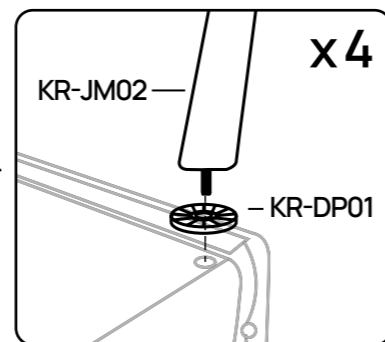

## ROSI

15 min

x1

---

STI-000324 [x1]

07/2024

PCS	REF	QTY	DIM
	KR-105812	x1	58.5 x 68 x 15 cm
	KR-105822	x1	58.5 x 68 x 15 cm
	KR-FS03L	x1	55 x 38 x 3 cm
	KR-FS03R	x1	55 x 38 x 3 cm
	KR-JM02	x4	$\varnothing = \begin{matrix} d = 3.5 \text{ cm} \\ D = 5 \text{ cm} \end{matrix}$
	KR-DP01	x6	$\varnothing = 45 \text{ mm}$
	KR-M84502	x10	M8 x 45 mm
	KR-DQ02	x2	M8 x 22 mm
	KR-MG02	x8	$\varnothing = 15 \text{ mm}$
	KR-BS02	x1	M6

1.

2.

3.

4.

5.

6.

7.

8.