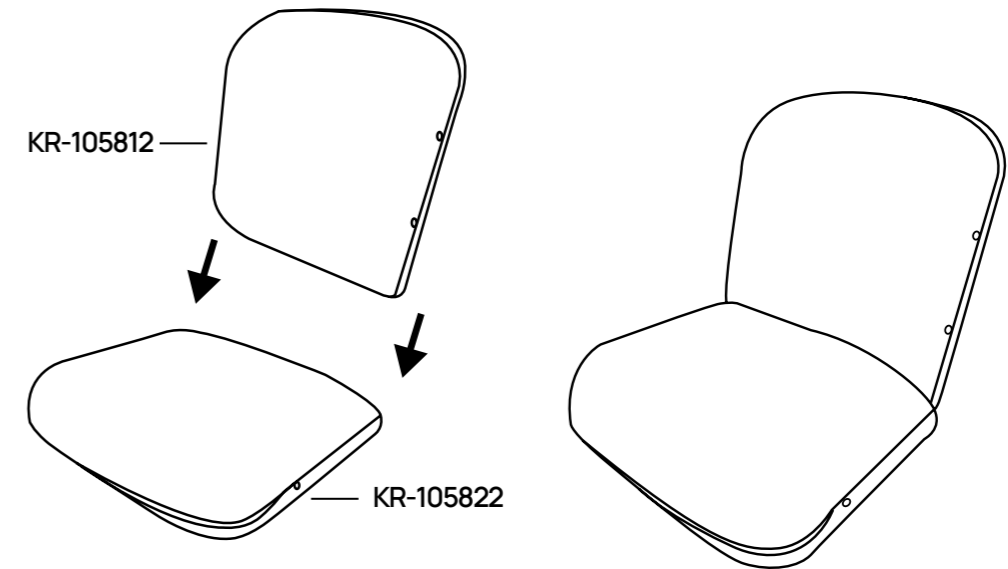

## ROSI

15 min

x1

---

STI-000324 [x1]

07/2024

PCS	REF	QTY	DIM
	KR-105812	x1	58.5 x 68 x 15 cm
	KR-105822	x1	58.5 x 68 x 15 cm
	KR-FS03L	x1	55 x 38 x 3 cm
	KR-FS03R	x1	55 x 38 x 3 cm
	KR-JM02	x4	$\varnothing = \begin{matrix} d = 3.5 \text{ cm} \\ D = 5 \text{ cm} \end{matrix}$
	KR-DP01	x6	$\varnothing = 45 \text{ mm}$
	KR-M84502	x10	M8 x 45 mm
	KR-DQ02	x2	M8 x 22 mm
	KR-MG02	x8	$\varnothing = 15 \text{ mm}$
	KR-BS02	x1	M6

1.

2.

3.

4.

5.

6.

7.

8.