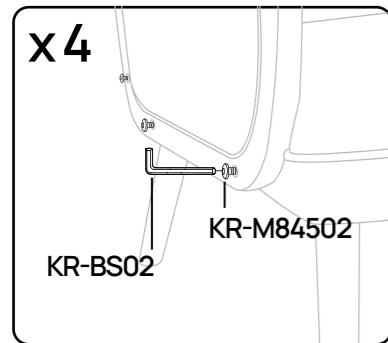

## ROSI

15 min

x1

---

STI-000324 [x1]

07/2024

PCS	REF	QTY	DIM
	KR-105812	x1	58.5 x 68 x 15 cm
	KR-105822	x1	58.5 x 68 x 15 cm
	KR-FS03L	x1	55 x 38 x 3 cm
	KR-FS03R	x1	55 x 38 x 3 cm
	KR-JM02	x4	$\varnothing = \begin{matrix} d = 3.5 \text{ cm} \\ D = 5 \text{ cm} \end{matrix}$
	KR-DP01	x6	$\varnothing = 45 \text{ mm}$
	KR-M84502	x10	M8 x 45 mm
	KR-DQ02	x2	M8 x 22 mm
	KR-MG02	x8	$\varnothing = 15 \text{ mm}$
	KR-BS02	x1	M6

1.

2.

3.

4.

5.

6.

7.

8.