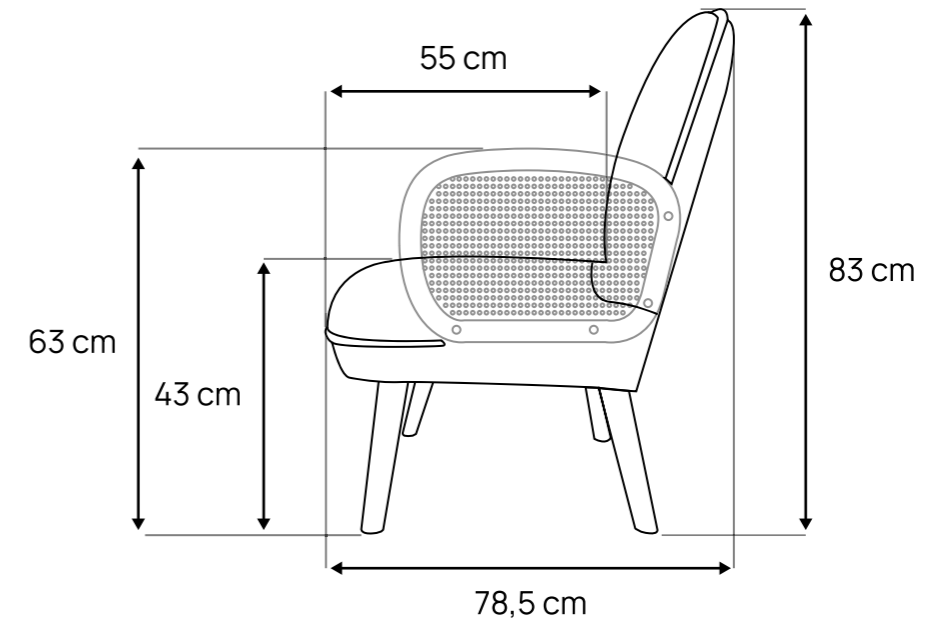

## ROSI

15 min

x1

---

STI-000324 [x1]

07/2024

PCS	REF	QTY	DIM
	KR-105812	x1	58.5 x 68 x 15 cm
	KR-105822	x1	58.5 x 68 x 15 cm
	KR-FS03L	x1	55 x 38 x 3 cm
	KR-FS03R	x1	55 x 38 x 3 cm
	KR-JM02	x4	$\varnothing = \begin{matrix} d = 3.5 \text{ cm} \\ D = 5 \text{ cm} \end{matrix}$
	KR-DP01	x6	$\varnothing = 45 \text{ mm}$
	KR-M84502	x10	M8 x 45 mm
	KR-DQ02	x2	M8 x 22 mm
	KR-MG02	x8	$\varnothing = 15 \text{ mm}$
	KR-BS02	x1	M6