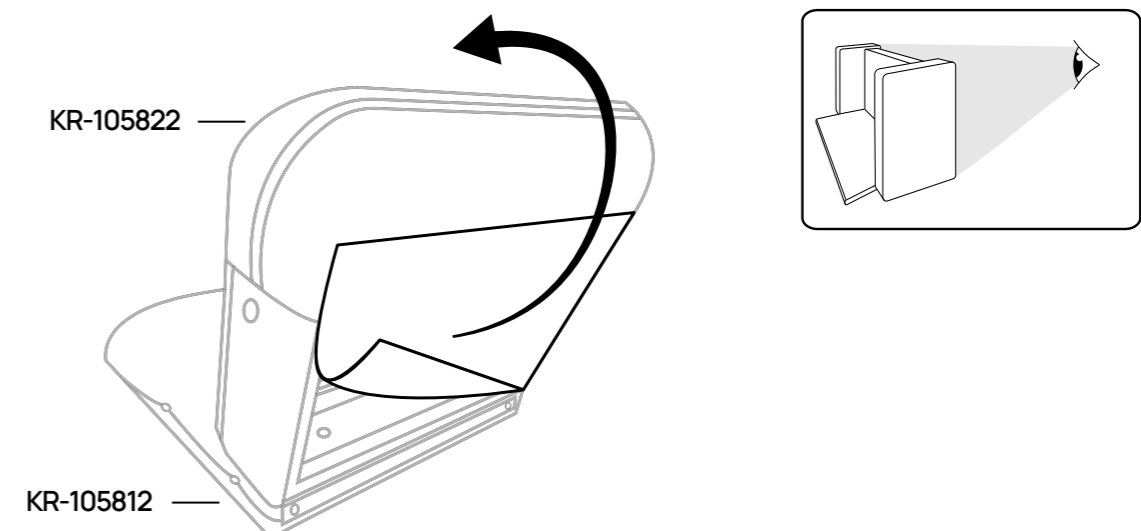

PCS	REF	QTY	DIM
	KR-105812	x1	58.5 x 68 x 15 cm
	KR-105822	x1	58.5 x 68 x 15 cm
	KR-FS03L	x1	55 x 38 x 3 cm
	KR-FS03R	x1	55 x 38 x 3 cm
	KR-JM02	x4	$\varnothing = \begin{matrix} d = 3.5 \text{ cm} \\ D = 5 \text{ cm} \end{matrix}$
	KR-DP01	x6	$\varnothing = 45 \text{ mm}$
	KR-M84502	x10	M8 x 45 mm
	KR-DQ02	x2	M8 x 22 mm
	KR-MG02	x8	$\varnothing = 15 \text{ mm}$
	KR-BS02	x1	M6

1.

2.