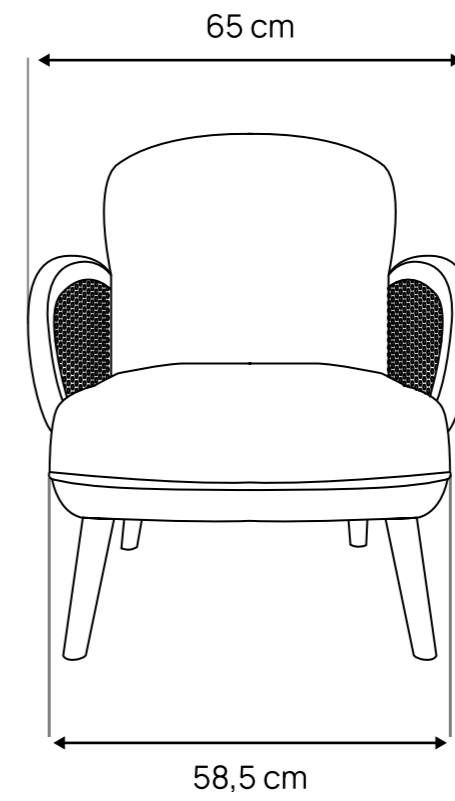

## ROSI

15 min

x1

---

STI-000324 [x1]

07/2024

PCS	REF	QTY	DIM
	KR-105812	x1	58.5 x 68 x 15 cm
	KR-105822	x1	58.5 x 68 x 15 cm
	KR-FS03L	x1	55 x 38 x 3 cm
	KR-FS03R	x1	55 x 38 x 3 cm
	KR-JM02	x4	$\varnothing = \begin{matrix} d = 3.5 \text{ cm} \\ D = 5 \text{ cm} \end{matrix}$
	KR-DP01	x6	$\varnothing = 45 \text{ mm}$
	KR-M84502	x10	M8 x 45 mm
	KR-DQ02	x2	M8 x 22 mm
	KR-MG02	x8	$\varnothing = 15 \text{ mm}$
	KR-BS02	x1	M6