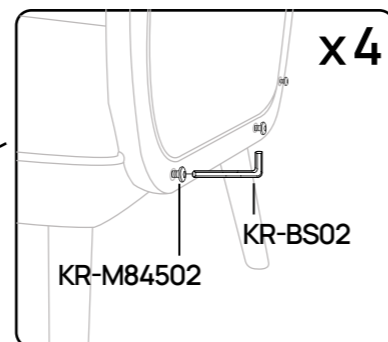

## ROSI

15 min

x1

---

STI-000324 [x1]

07/2024

PCS	REF	QTY	DIM
	KR-105812	x1	58.5 x 68 x 15 cm
	KR-105822	x1	58.5 x 68 x 15 cm
	KR-FS03L	x1	55 x 38 x 3 cm
	KR-FS03R	x1	55 x 38 x 3 cm
	KR-JM02	x4	$\varnothing = \begin{matrix} d = 3.5 \text{ cm} \\ D = 5 \text{ cm} \end{matrix}$
	KR-DP01	x6	$\varnothing = 45 \text{ mm}$
	KR-M84502	x10	M8 x 45 mm
	KR-DQ02	x2	M8 x 22 mm
	KR-MG02	x8	$\varnothing = 15 \text{ mm}$
	KR-BS02	x1	M6

1.

2.

3.

4.

5.

6.

7.

8.