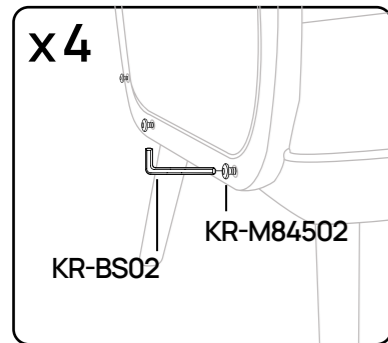

Sicdan.

ROSI

15 min

STI-000325 [x1]

07/2024

PCS	REF	QTY	DIM
	KR-105813	x1	58.5x68x15 cm
	KR-105823	x1	58.5x68x15 cm
	KR-FS03L	x1	55x38x3 cm
	KR-FS03R	x1	55x38x3 cm
	KR-JM02	x4	$\varnothing = d = 3.5 \text{ cm}$ $D = 5 \text{ cm}$
	KR-DP01	x6	$\varnothing = 45 \text{ mm}$
	KR-M84502	x10	M8 x 45 mm
	KR-DQ02	x2	M8 x 22 mm
	KR-MG02	x8	$\varnothing = 15 \text{ mm}$
	KR-BS02	x1	M6

1.

2.

3.

4.

5.

6.

7.

8.