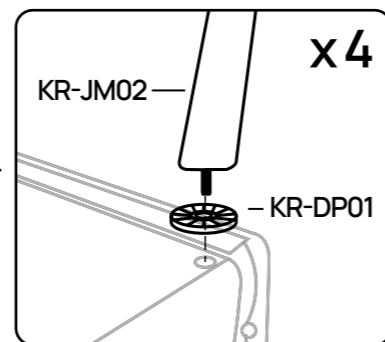

Sicdan.

ROSI

15 min

STI-000325 [x1]

07/2024

PCS	REF	QTY	DIM
	KR-105813	x1	58.5x68x15 cm
	KR-105823	x1	58.5x68x15 cm
	KR-FS03L	x1	55x38x3 cm
	KR-FS03R	x1	55x38x3 cm
	KR-JM02	x4	$\varnothing = d = 3.5 \text{ cm}$ $D = 5 \text{ cm}$
	KR-DP01	x6	$\varnothing = 45 \text{ mm}$
	KR-M84502	x10	M8 x 45 mm
	KR-DQ02	x2	M8 x 22 mm
	KR-MG02	x8	$\varnothing = 15 \text{ mm}$
	KR-BS02	x1	M6

1.

2.

3.

4.

5.

6.

7.

8.