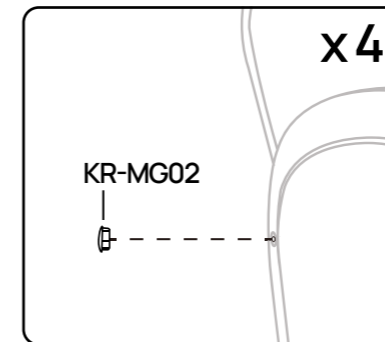

Sicdan.

ROSI

15 min

STI-000325 [x1]

07/2024

PCS	REF	QTY	DIM
	KR-105813	x1	58.5x68x15 cm
	KR-105823	x1	58.5x68x15 cm
	KR-FS03L	x1	55x38x3 cm
	KR-FS03R	x1	55x38x3 cm
	KR-JM02	x4	$\varnothing = d = 3.5 \text{ cm}$ $D = 5 \text{ cm}$
	KR-DP01	x6	$\varnothing = 45 \text{ mm}$
	KR-M84502	x10	M8 x 45 mm
	KR-DQ02	x2	M8 x 22 mm
	KR-MG02	x8	$\varnothing = 15 \text{ mm}$
	KR-BS02	x1	M6

9.

10.

11.

12.

13.

14.

Montez, installez, détendez-vous !

SICAan.