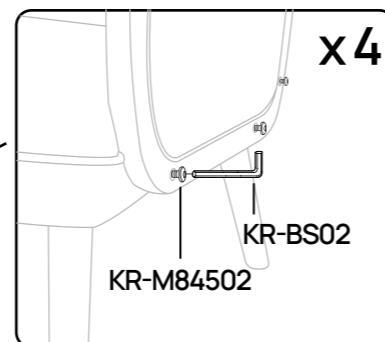

Sicdan.

ROSI

15 min

STI-000325 [x1]

07/2024

PCS	REF	QTY	DIM
	KR-105813	x1	58.5x68x15 cm
	KR-105823	x1	58.5x68x15 cm
	KR-FS03L	x1	55x38x3 cm
	KR-FS03R	x1	55x38x3 cm
	KR-JM02	x4	$\varnothing = d = 3.5 \text{ cm}$ $D = 5 \text{ cm}$
	KR-DP01	x6	$\varnothing = 45 \text{ mm}$
	KR-M84502	x10	M8 x 45 mm
	KR-DQ02	x2	M8 x 22 mm
	KR-MG02	x8	$\varnothing = 15 \text{ mm}$
	KR-BS02	x1	M6

1.

2.

3.

4.

5.

6.

7.

8.