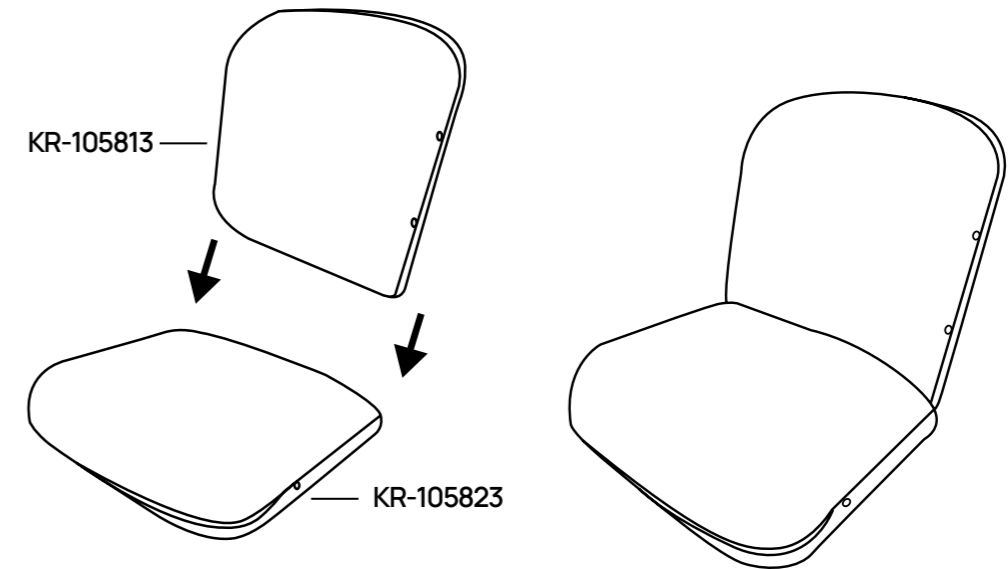

Sicdan.

ROSI

15 min

STI-000325 [x1]

07/2024

PCS	REF	QTY	DIM
	KR-105813	x1	58.5x68x15 cm
	KR-105823	x1	58.5x68x15 cm
	KR-FS03L	x1	55x38x3 cm
	KR-FS03R	x1	55x38x3 cm
	KR-JM02	x4	$\varnothing = d = 3.5 \text{ cm}$ $D = 5 \text{ cm}$
	KR-DP01	x6	$\varnothing = 45 \text{ mm}$
	KR-M84502	x10	M8 x 45 mm
	KR-DQ02	x2	M8 x 22 mm
	KR-MG02	x8	$\varnothing = 15 \text{ mm}$
	KR-BS02	x1	M6

1.

2.

3.

4.

5.

6.

7.

8.