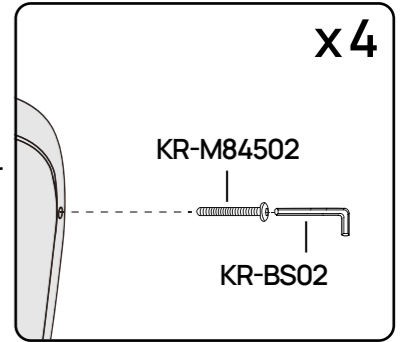

Sicdan.

ROSI

15 min

STI-000325 [x1]

07/2024

PCS	REF	QTY	DIM
	KR-105813	x1	58.5x68x15 cm
	KR-105823	x1	58.5x68x15 cm
	KR-FS03L	x1	55x38x3 cm
	KR-FS03R	x1	55x38x3 cm
	KR-JM02	x4	$\varnothing = d = 3.5 \text{ cm}$ $D = 5 \text{ cm}$
	KR-DP01	x6	$\varnothing = 45 \text{ mm}$
	KR-M84502	x10	M8 x 45 mm
	KR-DQ02	x2	M8 x 22 mm
	KR-MG02	x8	$\varnothing = 15 \text{ mm}$
	KR-BS02	x1	M6

1.

2.

3.

4.

5.

6.

7.

8.