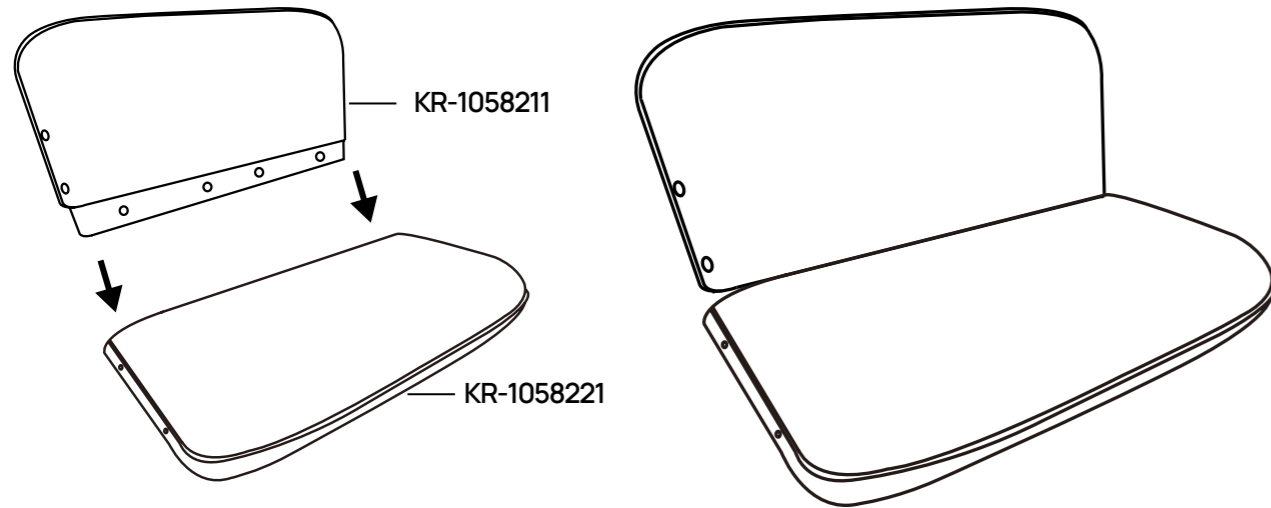

Sicaan.

ROSI

15 min

x2

STI-000326 [x1]

07/2024

PCS	REF	QTY	DIM
	KR-1058211	x1	120 x 65 x 15 cm
	KR-1058221	x1	120 x 65 x 15 cm
	KR-FS03L	x1	55 x 38 x 3 cm
	KR-FS03R	x1	55 x 38 x 3 cm
	KR-JM02	x4	$\varnothing = \begin{matrix} d = 3.5 \text{ cm} \\ D = 5 \text{ cm} \end{matrix}$
	KR-DP01	x6	$\varnothing = 45 \text{ mm}$
	KR-M84502	x12	M8 x 45 mm
	KR-DQ02	x4	M8 x 22 mm
	KR-MG02	x8	$\varnothing = 15 \text{ mm}$
	KR-BS02	x1	M6

1.

2.

3.

4.

5.

6.

7.

8.