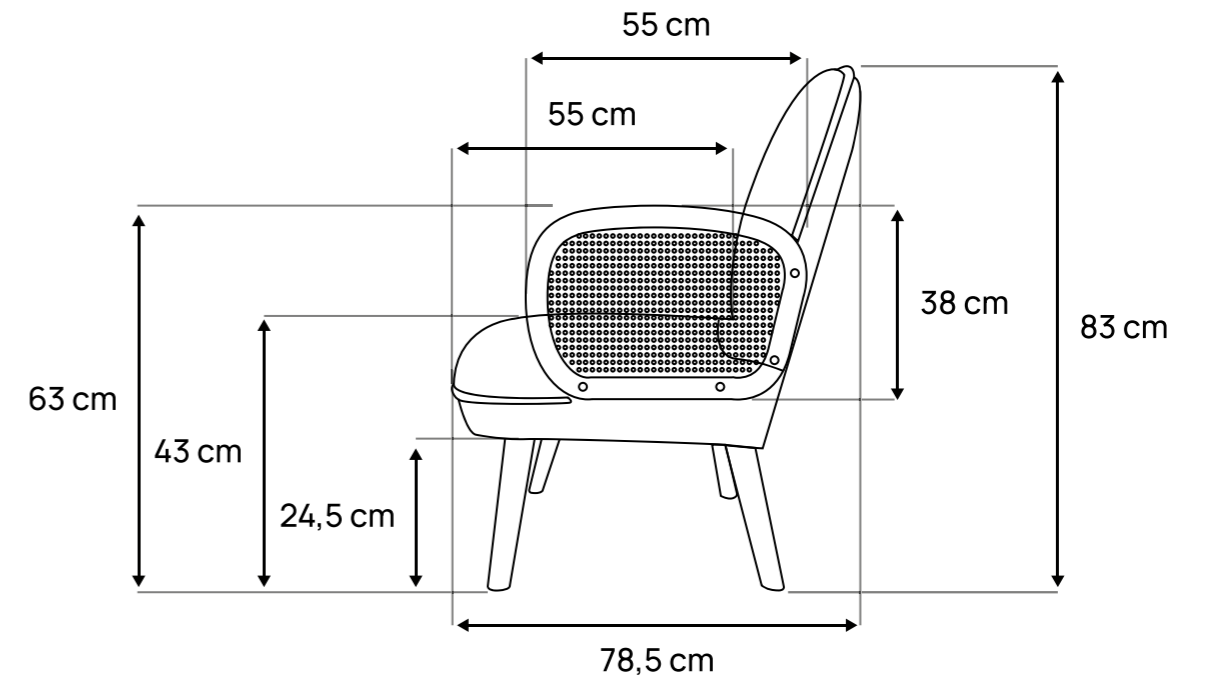

Sicaan.

ROSI

15 min

x2

STI-000326 [x1]

07/2024

PCS	REF	QTY	DIM
	KR-1058211	x1	120 x 65 x 15 cm
	KR-1058221	x1	120 x 65 x 15 cm
	KR-FS03L	x1	55 x 38 x 3 cm
	KR-FS03R	x1	55 x 38 x 3 cm
	KR-JM02	x4	$\varnothing = \begin{matrix} d = 3.5 \text{ cm} \\ D = 5 \text{ cm} \end{matrix}$
	KR-DP01	x6	$\varnothing = 45 \text{ mm}$
	KR-M84502	x12	M8 x 45 mm
	KR-DQ02	x4	M8 x 22 mm
	KR-MG02	x8	$\varnothing = 15 \text{ mm}$
	KR-BS02	x1	M6