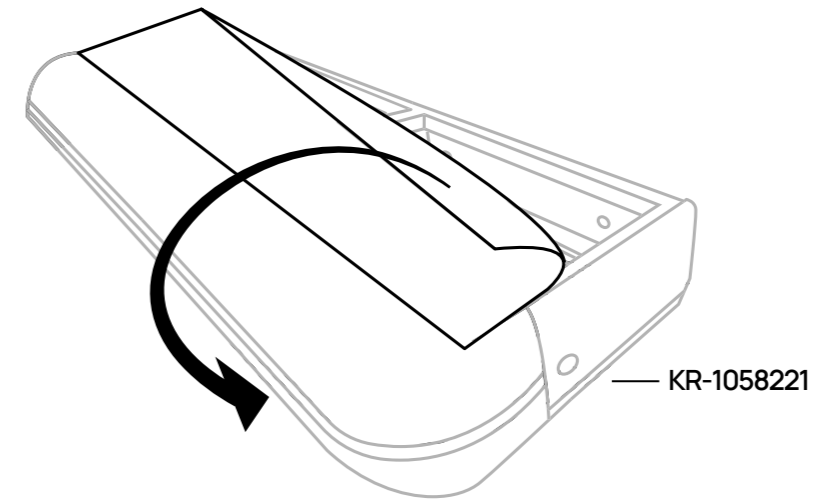

PCS	REF	QTY	DIM
	KR-1058211	x1	120 x 65 x 15 cm
	KR-1058221	x1	120 x 65 x 15 cm
	KR-FS03L	x1	55 x 38 x 3 cm
	KR-FS03R	x1	55 x 38 x 3 cm
	KR-JM02	x4	$\varnothing = \begin{matrix} d = 3.5 \text{ cm} \\ D = 5 \text{ cm} \end{matrix}$
	KR-DP01	x6	$\varnothing = 45 \text{ mm}$
	KR-M84502	x12	M8 x 45 mm
	KR-DQ02	x4	M8 x 22 mm
	KR-MG02	x8	$\varnothing = 15 \text{ mm}$
	KR-BS02	x1	M6

1.