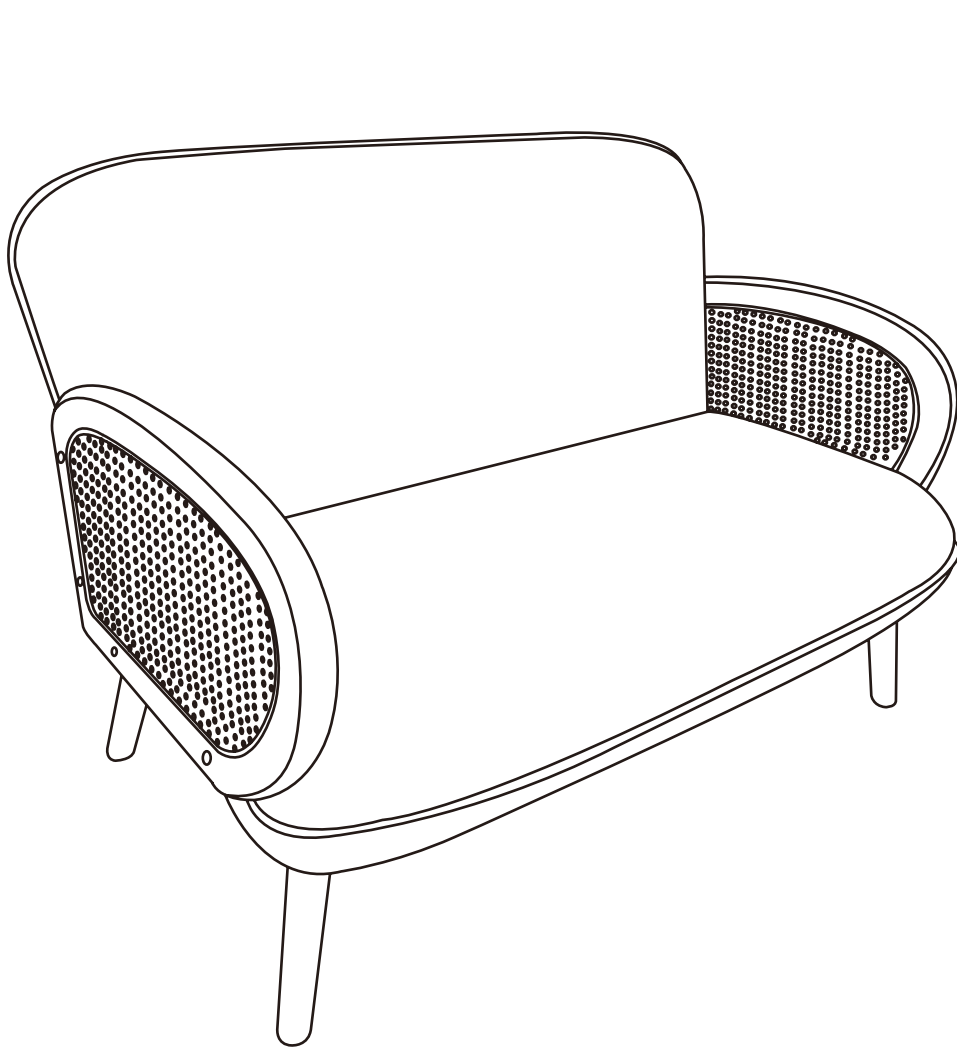

Sicaan.

ROSI

15 min

x2

STI-000326 [x1]

07/2024

PCS	REF	QTY	DIM
	KR-1058211	x1	120 x 65 x 15 cm
	KR-1058221	x1	120 x 65 x 15 cm
	KR-FS03L	x1	55 x 38 x 3 cm
	KR-FS03R	x1	55 x 38 x 3 cm
	KR-JM02	x4	$\varnothing = \begin{matrix} d = 3.5 \text{ cm} \\ D = 5 \text{ cm} \end{matrix}$
	KR-DP01	x6	$\varnothing = 45 \text{ mm}$
	KR-M84502	x12	M8 x 45 mm
	KR-DQ02	x4	M8 x 22 mm
	KR-MG02	x8	$\varnothing = 15 \text{ mm}$
	KR-BS02	x1	M6