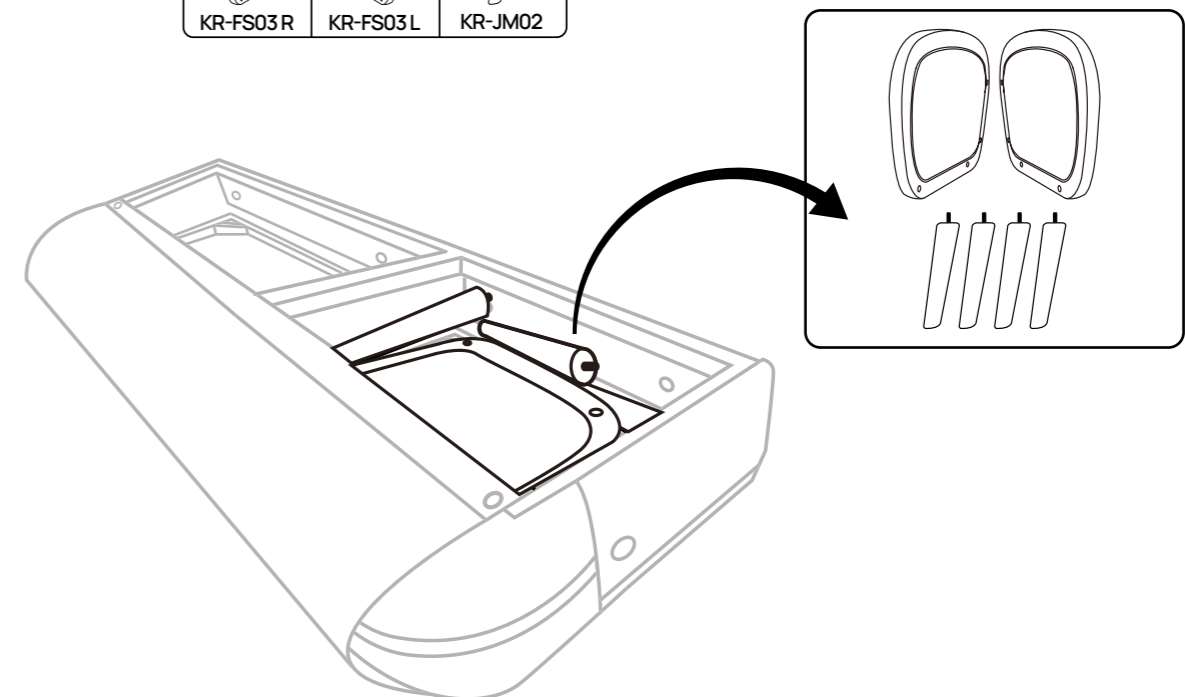

PCS	REF	QTY	DIM
	KR-1058211	x1	120 x 65 x 15 cm
	KR-1058221	x1	120 x 65 x 15 cm
	KR-FS03L	x1	55 x 38 x 3 cm
	KR-FS03R	x1	55 x 38 x 3 cm
	KR-JM02	x4	$\varnothing = \begin{matrix} d = 3.5 \text{ cm} \\ D = 5 \text{ cm} \end{matrix}$
	KR-DP01	x6	$\varnothing = 45 \text{ mm}$
	KR-M84502	x12	M8 x 45 mm
	KR-DQ02	x4	M8 x 22 mm
	KR-MG02	x8	$\varnothing = 15 \text{ mm}$
	KR-BS02	x1	M6

1.

2.