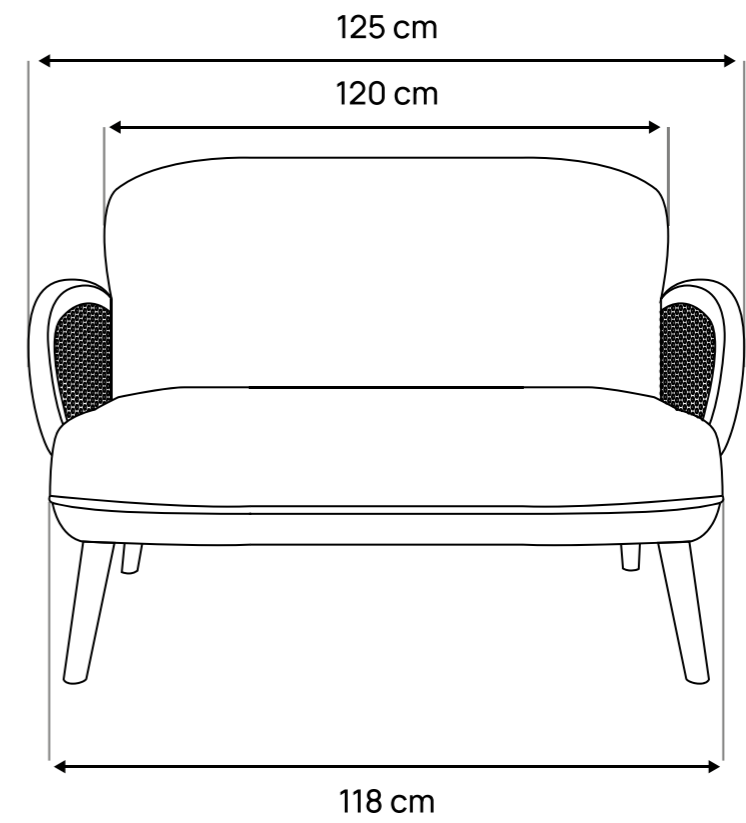

Sicaan.

ROSI

15 min

x2

STI-000326 [x1]

07/2024

PCS	REF	QTY	DIM
	KR-1058211	x1	120 x 65 x 15 cm
	KR-1058221	x1	120 x 65 x 15 cm
	KR-FS03L	x1	55 x 38 x 3 cm
	KR-FS03R	x1	55 x 38 x 3 cm
	KR-JM02	x4	$\varnothing = \begin{matrix} d = 3.5 \text{ cm} \\ D = 5 \text{ cm} \end{matrix}$
	KR-DP01	x6	$\varnothing = 45 \text{ mm}$
	KR-M84502	x12	M8 x 45 mm
	KR-DQ02	x4	M8 x 22 mm
	KR-MG02	x8	$\varnothing = 15 \text{ mm}$
	KR-BS02	x1	M6