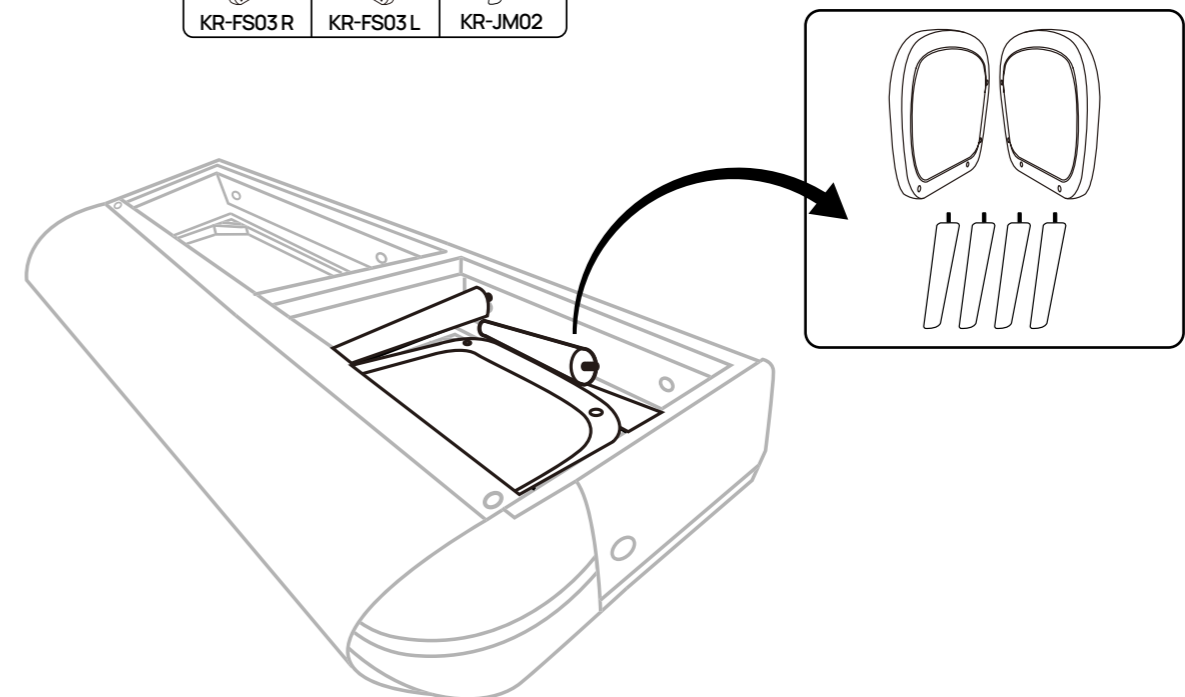

PCS	REF	QTY	DIM
	KR-1058212	x1	120 x 65 x 15 cm
	KR-1058222	x1	120 x 65 x 15 cm
	KR-FS03L	x1	55 x 38 x 3 cm
	KR-FS03R	x1	55 x 38 x 3 cm
	KR-JM02	x4	$\varnothing = \begin{matrix} d = 3.5 \text{ cm} \\ D = 5 \text{ cm} \end{matrix}$
	KR-DP01	x6	$\varnothing = 45 \text{ mm}$
	KR-M84502	x12	M8 x 45 mm
	KR-DQ02	x4	M8 x 22 mm
	KR-MG02	x8	$\varnothing = 15 \text{ mm}$
	KR-BS02	x1	M6

1.

2.