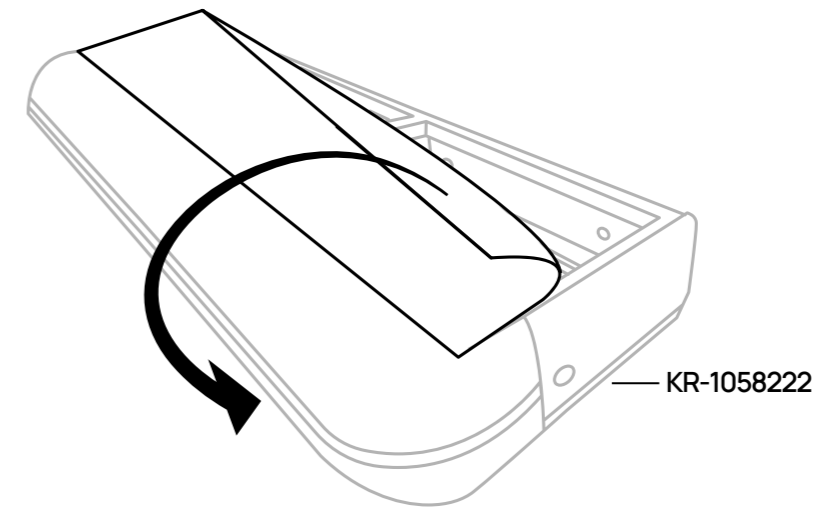

PCS	REF	QTY	DIM
	KR-1058212	x1	120 x 65 x 15 cm
	KR-1058222	x1	120 x 65 x 15 cm
	KR-FS03L	x1	55 x 38 x 3 cm
	KR-FS03R	x1	55 x 38 x 3 cm
	KR-JM02	x4	$\varnothing = \begin{matrix} d = 3.5 \text{ cm} \\ D = 5 \text{ cm} \end{matrix}$
	KR-DP01	x6	$\varnothing = 45 \text{ mm}$
	KR-M84502	x12	M8 x 45 mm
	KR-DQ02	x4	M8 x 22 mm
	KR-MG02	x8	$\varnothing = 15 \text{ mm}$
	KR-BS02	x1	M6

1.