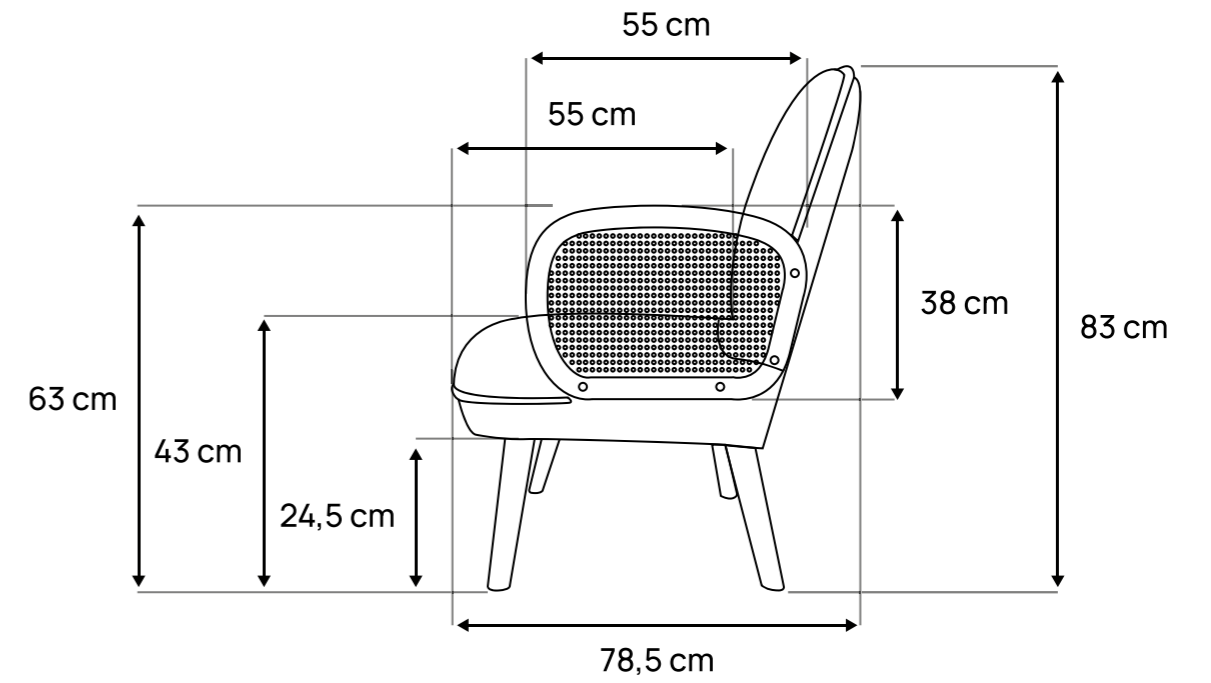

Sicaan.

ROSI

15 min

x1

CE

STI-000327 [x1]

07/2024

PCS	REF	QTY	DIM
	KR-1058212	x1	120 x 65 x 15 cm
	KR-1058222	x1	120 x 65 x 15 cm
	KR-FS03L	x1	55 x 38 x 3 cm
	KR-FS03R	x1	55 x 38 x 3 cm
	KR-JM02	x4	$\varnothing = \begin{matrix} d = 3.5 \text{ cm} \\ D = 5 \text{ cm} \end{matrix}$
	KR-DP01	x6	$\varnothing = 45 \text{ mm}$
	KR-M84502	x12	M8 x 45 mm
	KR-DQ02	x4	M8 x 22 mm
	KR-MG02	x8	$\varnothing = 15 \text{ mm}$
	KR-BS02	x1	M6