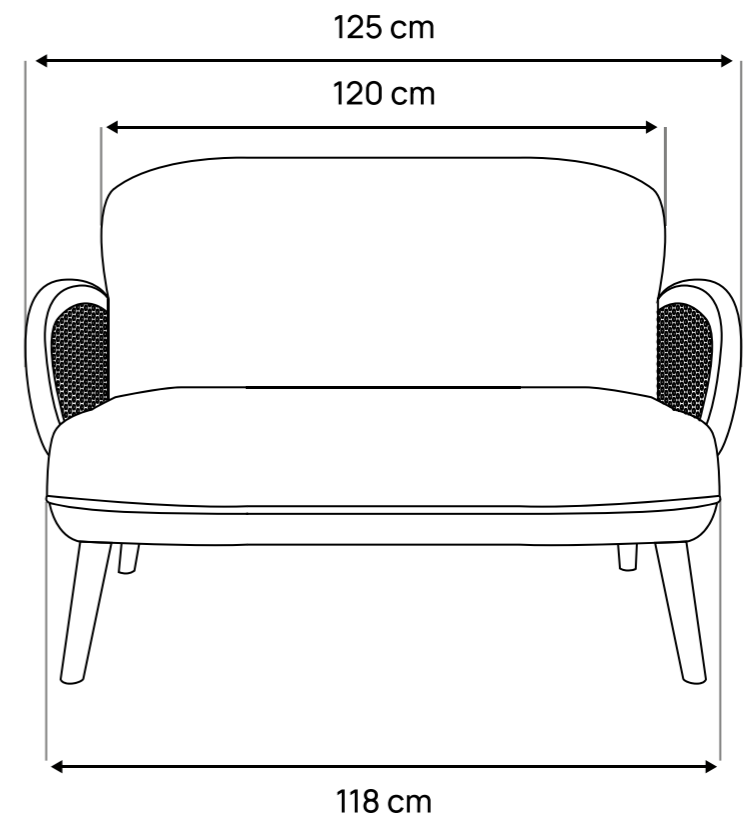

Sicaan.

ROSI

15 min

x1

CE

STI-000327 [x1]

07/2024

PCS	REF	QTY	DIM
	KR-1058212	x1	120 x 65 x 15 cm
	KR-1058222	x1	120 x 65 x 15 cm
	KR-FS03L	x1	55 x 38 x 3 cm
	KR-FS03R	x1	55 x 38 x 3 cm
	KR-JM02	x4	$\varnothing = \begin{matrix} d = 3.5 \text{ cm} \\ D = 5 \text{ cm} \end{matrix}$
	KR-DP01	x6	$\varnothing = 45 \text{ mm}$
	KR-M84502	x12	M8 x 45 mm
	KR-DQ02	x4	M8 x 22 mm
	KR-MG02	x8	$\varnothing = 15 \text{ mm}$
	KR-BS02	x1	M6