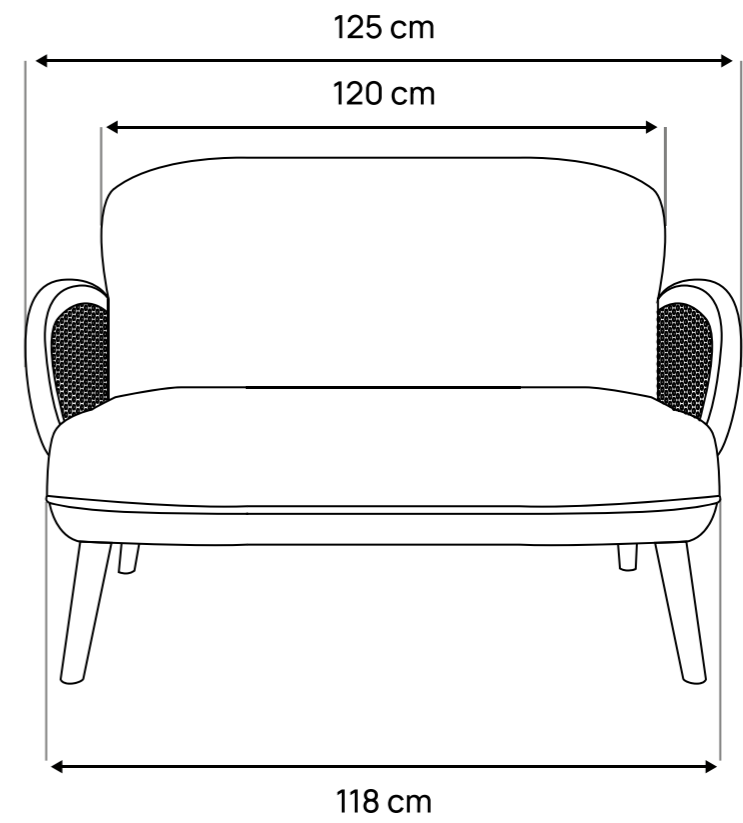

Sicaan.

ROSI

15 min

x1

CE

STI-000328 [x1]

07/2024

PCS		QTY	DIM
	KR-1058213	x1	120 x 65 x 15 cm
	KR-1058223	x1	120 x 65 x 15 cm
	KR-FS03L	x1	55 x 38 x 3 cm
	KR-FS03R	x1	55 x 38 x 3 cm
	KR-JM02	x4	$\varnothing = \begin{matrix} d = 3.5 \text{ cm} \\ D = 5 \text{ cm} \end{matrix}$
	KR-DP01	x6	$\varnothing = 45 \text{ mm}$
	KR-M84502	x12	M8 x 45 mm
	KR-DQ02	x4	M8 x 22 mm
	KR-MG02	x8	$\varnothing = 15 \text{ mm}$
	KR-BS02	x1	M6