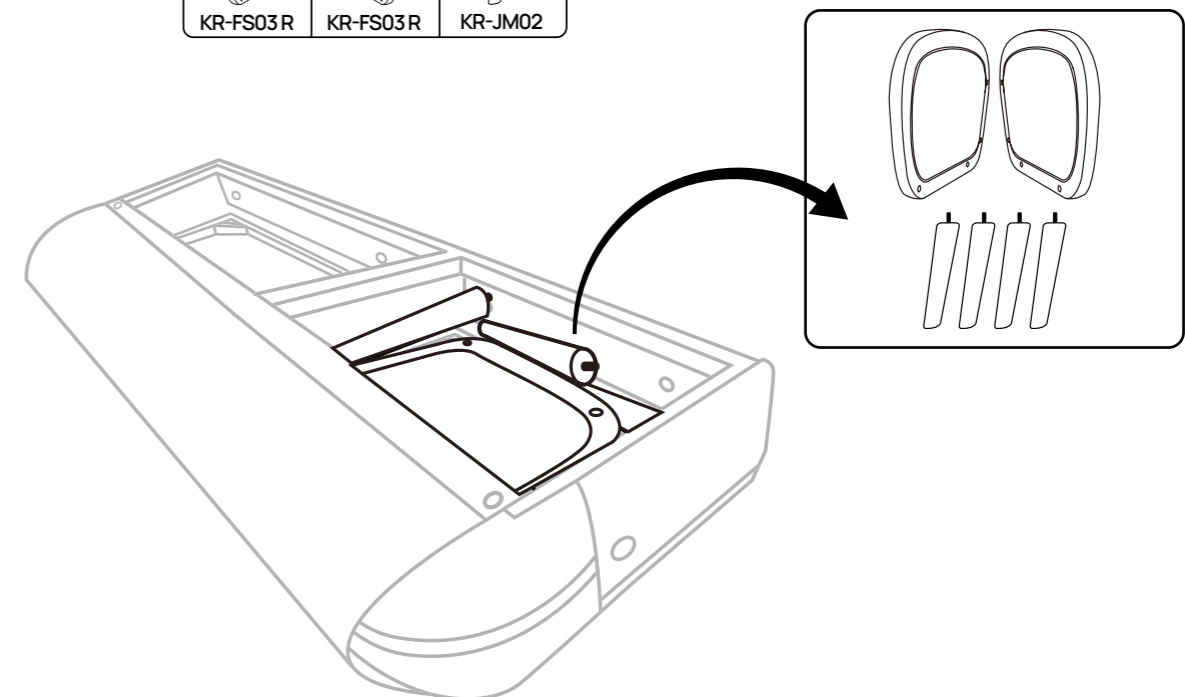

PCS		QTY	DIM
	KR-1058213	x1	120 x 65 x 15 cm
	KR-1058223	x1	120 x 65 x 15 cm
	KR-FS03L	x1	55 x 38 x 3 cm
	KR-FS03R	x1	55 x 38 x 3 cm
	KR-JM02	x4	$\varnothing = \begin{matrix} d = 3.5 \text{ cm} \\ D = 5 \text{ cm} \end{matrix}$
	KR-DP01	x6	$\varnothing = 45 \text{ mm}$
	KR-M84502	x12	M8 x 45 mm
	KR-DQ02	x4	M8 x 22 mm
	KR-MG02	x8	$\varnothing = 15 \text{ mm}$
	KR-BS02	x1	M6

1.

2.