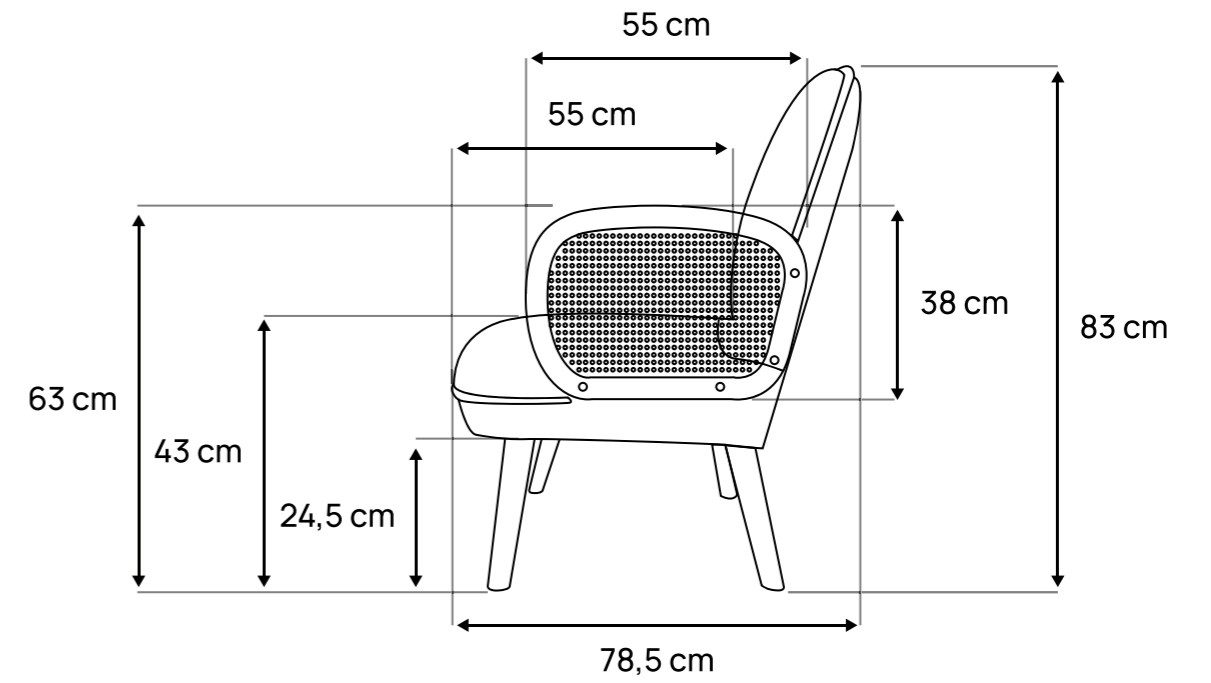

Sicaan.

ROSI

15 min

x1

CE

STI-000328 [x1]

07/2024

PCS		QTY	DIM
	KR-1058213	x1	120 x 65 x 15 cm
	KR-1058223	x1	120 x 65 x 15 cm
	KR-FS03L	x1	55 x 38 x 3 cm
	KR-FS03R	x1	55 x 38 x 3 cm
	KR-JM02	x4	$\varnothing = \begin{matrix} d = 3.5 \text{ cm} \\ D = 5 \text{ cm} \end{matrix}$
	KR-DP01	x6	$\varnothing = 45 \text{ mm}$
	KR-M84502	x12	M8 x 45 mm
	KR-DQ02	x4	M8 x 22 mm
	KR-MG02	x8	$\varnothing = 15 \text{ mm}$
	KR-BS02	x1	M6