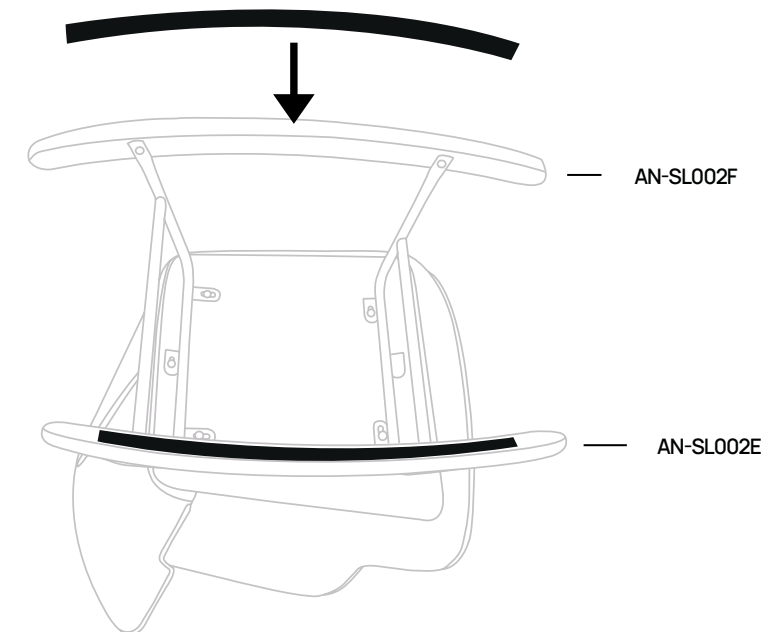

Sicaan.

LUNA

CE

STI-000334 [x1]

07/2024

PCS	REF	QTY	DIM
	AN-BK002A-GR23	x1	58x47 cm
	AN-ST002B-GR23	x1	59x47 cm
	AN-SH002H	x12	M8
	AN-SH002L	x1	M6
	AN-RB002C	x1	D=46 cm
	AN-RB002D	x1	D=47 cm
	AN-SL002E	x1	L=74 cm
	AN-SL002F	x1	L=74 cm
	AN-SH002G	x2	M6 x40 mm
	AN-SH002I	x4	M8 x25 mm
	AN-SH002J	x6	M6 x20 mm

PCS	REF	QTY	DIM
	AN-SS002M	x2	L= 72 cm
	AN-SH002K	x12	M8

1.

2.

3.

4.

5.

6.

7.