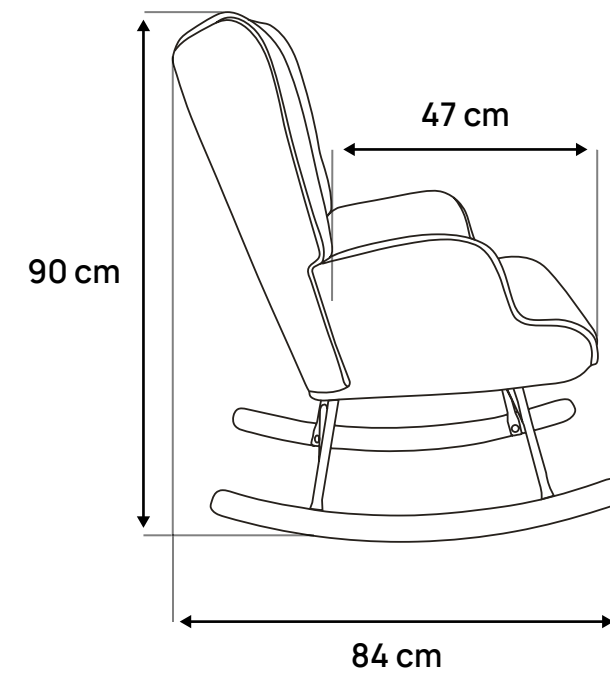

Sicaan.

LUNA

CE

STI-000334 [x1]

07/2024

PCS	REF	QTY	DIM
	AN-BK002A-GR23	x1	58x47 cm
	AN-ST002B-GR23	x1	59x47 cm
	AN-SH002H	x12	M8
	AN-SH002L	x1	M6
	AN-RB002C	x1	D=46 cm
	AN-RB002D	x1	D=47 cm
	AN-SL002E	x1	L=74 cm
	AN-SL002F	x1	L=74 cm
	AN-SH002G	x2	M6 x40 mm
	AN-SH002I	x4	M8 x25 mm
	AN-SH002J	x6	M6 x20 mm

PCS	REF	QTY	DIM
	AN-SS002M	x2	L= 72 cm
	AN-SH002K	x12	M8

1.

2.

3.

4.

5.

6.

7.