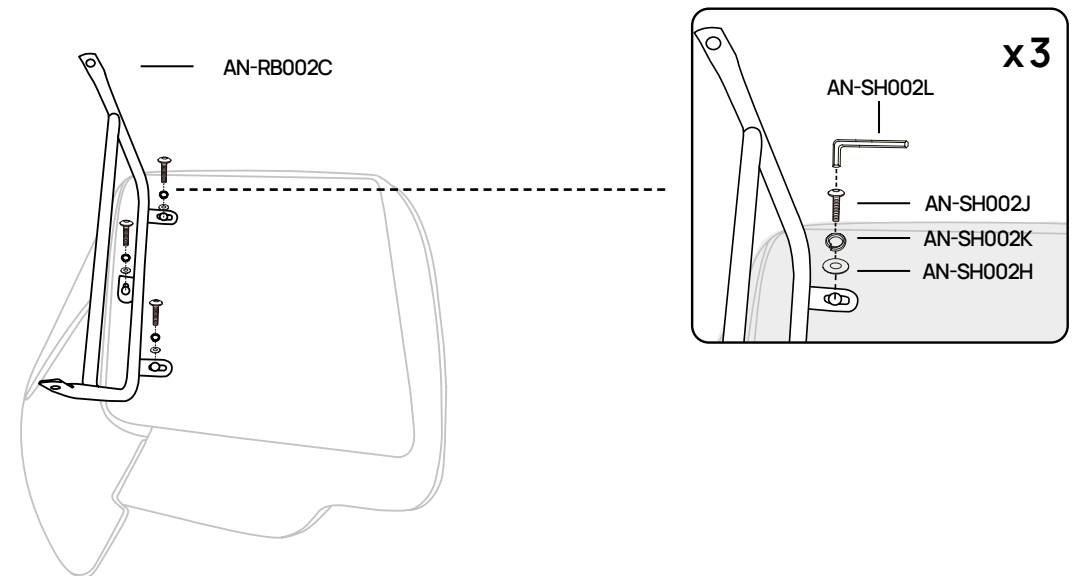

Sicaan.

LUNA

CE

STI-000334 [x1]

07/2024

PCS	REF	QTY	DIM
	AN-BK002A-GR23	x1	58x47 cm
	AN-ST002B-GR23	x1	59x47 cm
	AN-SH002H	x12	M8
	AN-SH002L	x1	M6
	AN-RB002C	x1	D=46 cm
	AN-RB002D	x1	D=47 cm
	AN-SL002E	x1	L=74 cm
	AN-SL002F	x1	L=74 cm
	AN-SH002G	x2	M6 x40 mm
	AN-SH002I	x4	M8 x25 mm
	AN-SH002J	x6	M6 x20 mm

PCS	REF	QTY	DIM
	AN-SS002M	x2	L= 72 cm
	AN-SH002K	x12	M8

1.

2.

3.

4.

5.

6.

7.