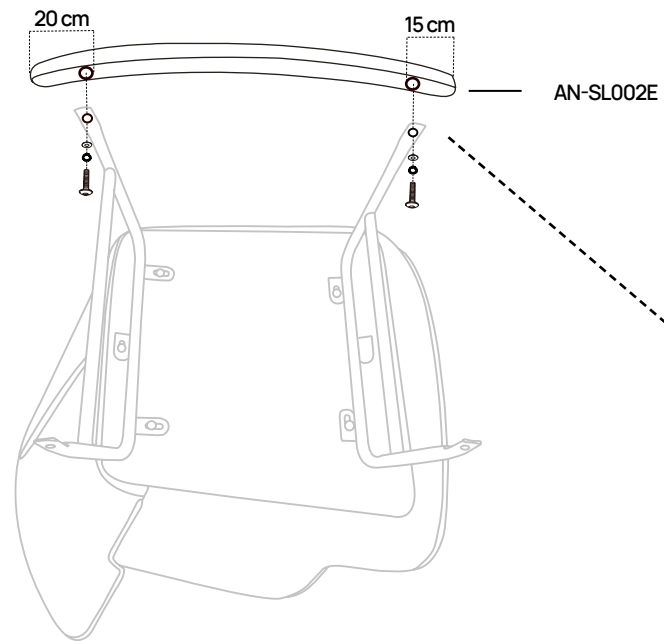

Sicaan.

LUNA

CE

STI-000334 [x1]

07/2024

PCS	REF	QTY	DIM
	AN-BK002A-GR23	x1	58x47 cm
	AN-ST002B-GR23	x1	59x47 cm
	AN-SH002H	x12	M8
	AN-SH002L	x1	M6
	AN-RB002C	x1	D=46 cm
	AN-RB002D	x1	D=47 cm
	AN-SL002E	x1	L=74 cm
	AN-SL002F	x1	L=74 cm
	AN-SH002G	x2	M6 x40 mm
	AN-SH002I	x4	M8 x25 mm
	AN-SH002J	x6	M6 x20 mm

PCS	REF	QTY	DIM
	AN-SS002M	x2	L= 72 cm
	AN-SH002K	x12	M8

1.

2.

3.

4.

5.

6.

7.