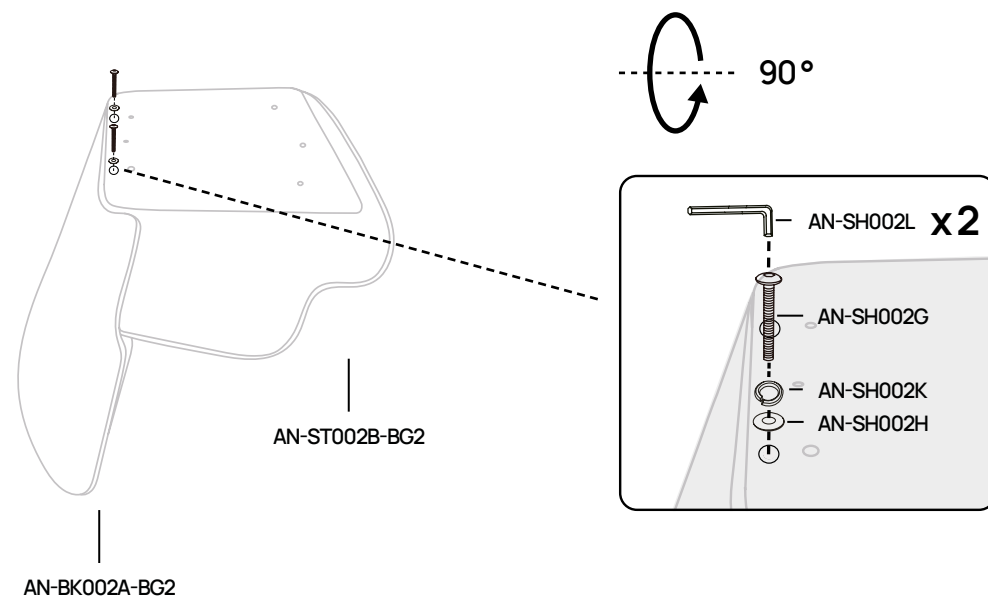

Sicaan.

LUNA

CE

STI-000334 [x1]

07/2024

PCS	REF	QTY	DIM
	AN-BK002A-GR23	x1	58x47 cm
	AN-ST002B-GR23	x1	59x47 cm
	AN-SH002H	x12	M8
	AN-SH002L	x1	M6
	AN-RB002C	x1	D=46 cm
	AN-RB002D	x1	D=47 cm
	AN-SL002E	x1	L=74 cm
	AN-SL002F	x1	L=74 cm
	AN-SH002G	x2	M6 x40 mm
	AN-SH002I	x4	M8 x25 mm
	AN-SH002J	x6	M6 x20 mm

PCS	REF	QTY	DIM
	AN-SS002M	x2	L= 72 cm
	AN-SH002K	x12	M8

1.

2.

3.

4.

5.

6.

7.