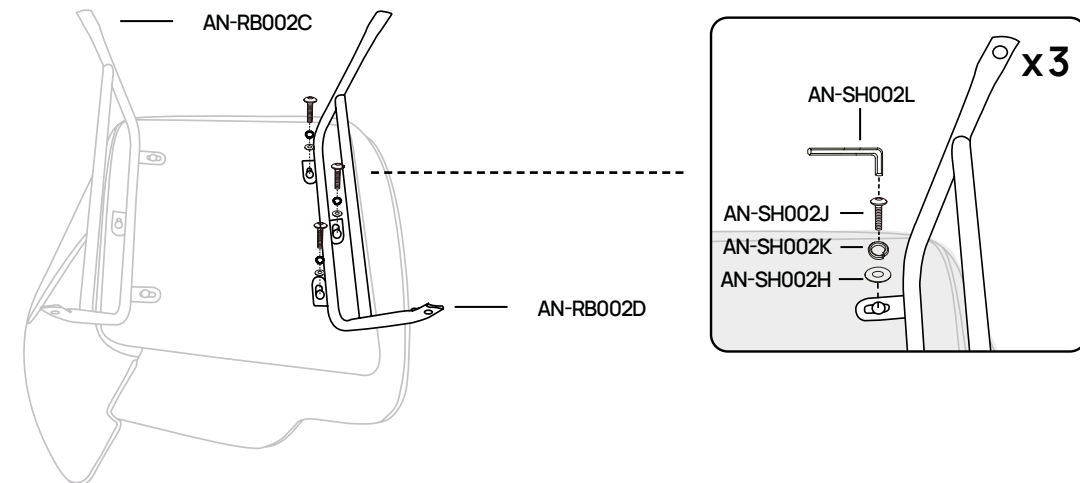

Sicaan.

LUNA

CE

STI-000334 [x1]

07/2024

PCS	REF	QTY	DIM
	AN-BK002A-GR23	x1	58x47 cm
	AN-ST002B-GR23	x1	59x47 cm
	AN-SH002H	x12	M8
	AN-SH002L	x1	M6
	AN-RB002C	x1	D=46 cm
	AN-RB002D	x1	D=47 cm
	AN-SL002E	x1	L=74 cm
	AN-SL002F	x1	L=74 cm
	AN-SH002G	x2	M6 x40 mm
	AN-SH002I	x4	M8 x25 mm
	AN-SH002J	x6	M6 x20 mm

PCS	REF	QTY	DIM
	AN-SS002M	x2	L= 72 cm
	AN-SH002K	x12	M8

1.

2.

3.

4.

5.

6.

7.