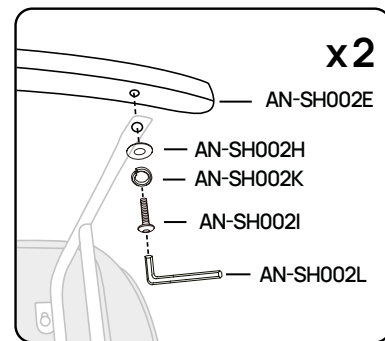

PCS	REF	QTY	DIM
	AN-SS002M	x2	L= 72 cm
	AN-SH002K	x12	M8

1.

2.

3.

4.

5.

6.

7.