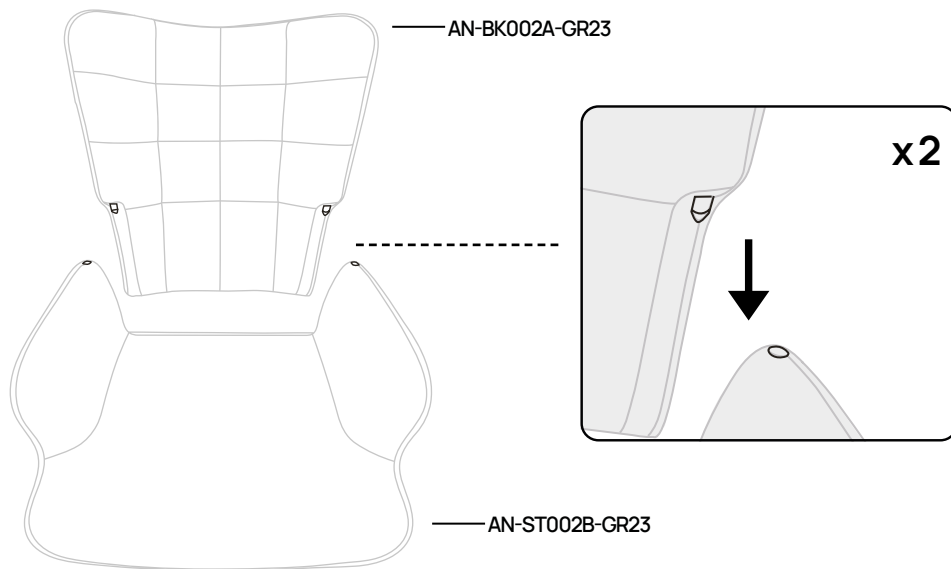

Sicaan.

LUNA

CE

STI-000334 [x1]

07/2024

PCS	REF	QTY	DIM
	AN-BK002A-GR23	x1	58x47 cm
	AN-ST002B-GR23	x1	59x47 cm
	AN-SH002H	x12	M8
	AN-SH002L	x1	M6
	AN-RB002C	x1	D=46 cm
	AN-RB002D	x1	D=47 cm
	AN-SL002E	x1	L=74 cm
	AN-SL002F	x1	L=74 cm
	AN-SH002G	x2	M6 x40 mm
	AN-SH002I	x4	M8 x25 mm
	AN-SH002J	x6	M6 x20 mm

PCS	REF	QTY	DIM
	AN-SS002M	x2	L= 72 cm
	AN-SH002K	x12	M8

1.

2.

3.

4.

5.

6.

7.