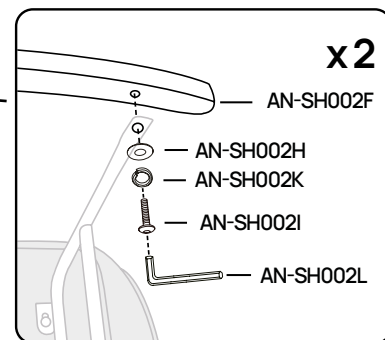

PCS	REF	QTY	DIM
	AN-SS002M	x2	L= 72 cm
	AN-SH002K	x12	M8

1.

2.

3.

4.

5.

6.

7.