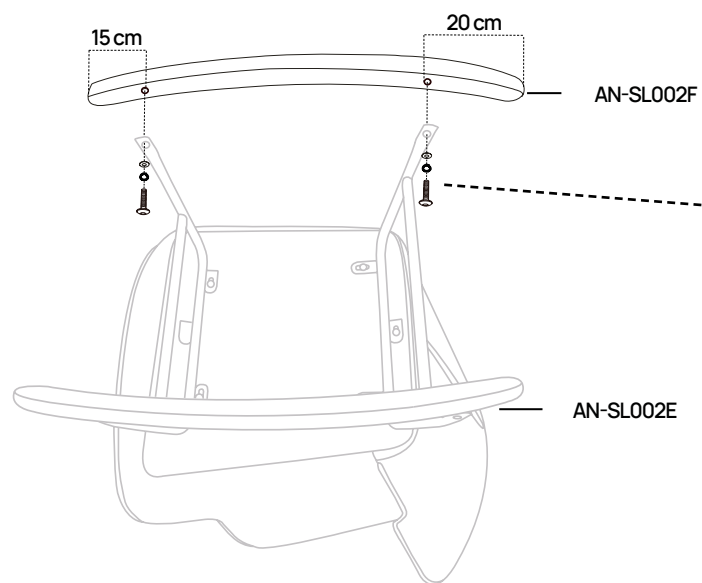

Sicaan.

LUNA

CE

STI-000334 [x1]

07/2024

PCS	REF	QTY	DIM
	AN-BK002A-GR23	x1	58x47 cm
	AN-ST002B-GR23	x1	59x47 cm
	AN-SH002H	x12	M8
	AN-SH002L	x1	M6
	AN-RB002C	x1	D=46 cm
	AN-RB002D	x1	D=47 cm
	AN-SL002E	x1	L=74 cm
	AN-SL002F	x1	L=74 cm
	AN-SH002G	x2	M6 x40 mm
	AN-SH002I	x4	M8 x25 mm
	AN-SH002J	x6	M6 x20 mm

PCS	REF	QTY	DIM
	AN-SS002M	x2	L= 72 cm
	AN-SH002K	x12	M8

1.

2.

3.

4.

5.

6.

7.