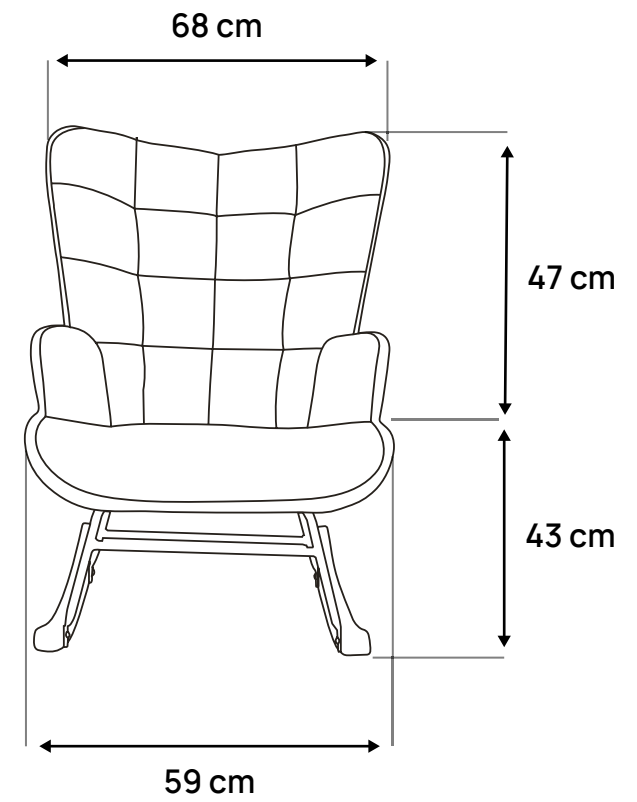

Sicaan.

LUNA

CE

STI-000334 [x1]

07/2024

PCS	REF	QTY	DIM
	AN-BK002A-GR23	x1	58x47 cm
	AN-ST002B-GR23	x1	59x47 cm
	AN-SH002H	x12	M8
	AN-SH002L	x1	M6
	AN-RB002C	x1	D=46 cm
	AN-RB002D	x1	D=47 cm
	AN-SL002E	x1	L=74 cm
	AN-SL002F	x1	L=74 cm
	AN-SH002G	x2	M6 x40 mm
	AN-SH002I	x4	M8 x25 mm
	AN-SH002J	x6	M6 x20 mm

PCS	REF	QTY	DIM
	AN-SS002M	x2	L= 72 cm
	AN-SH002K	x12	M8

1.

2.

3.

4.

5.

6.

7.