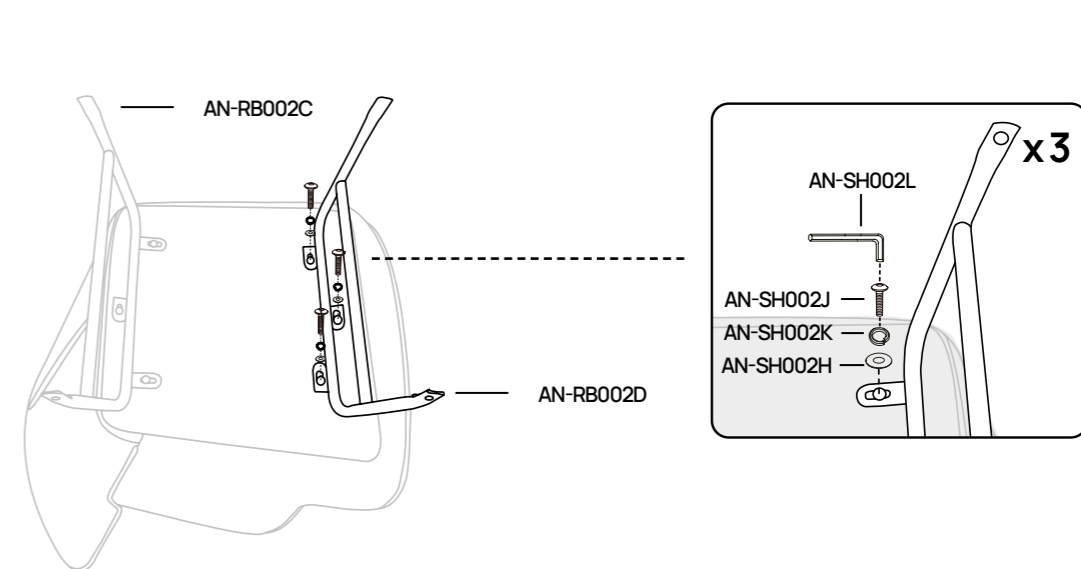

Sicaan.

LUNA

CE

STI-000333 [x1]

07/2024

PCS	REF	QTY	DIM
	AN-BK002A-TD2	x1	58x47 cm
	AN-ST002B-TD 2	x1	59x47 cm
	AN-SH002H	x12	M8
	AN-SH002L	x1	M6
	AN-RB002C	x1	D=46 cm
	AN-RB002D	x1	D=47 cm
	AN-SL002E	x1	L=74 cm
	AN-SL002F	x1	L=74 cm
	AN-SH002G	x2	M6 x40 mm
	AN-SH002I	x4	M8 x25 mm
	AN-SH002J	x6	M6 x20 mm

PCS	REF	QTY	DIM
	AN-SS002M	x2	L= 72 cm
	AN-SH002K	x12	M8

1.

2.

3.

4.

5.

6.

7.