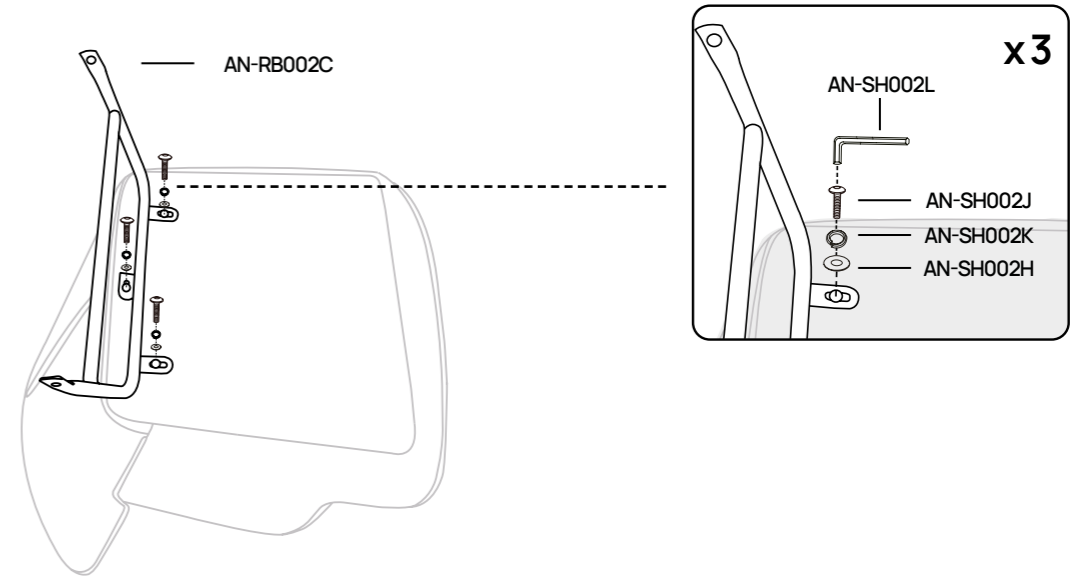

Sicaan.

LUNA

CE

STI-000333 [x1]

07/2024

PCS	REF	QTY	DIM
	AN-BK002A-TD2	x1	58x47 cm
	AN-ST002B-TD 2	x1	59x47 cm
	AN-SH002H	x12	M8
	AN-SH002L	x1	M6
	AN-RB002C	x1	D=46 cm
	AN-RB002D	x1	D=47 cm
	AN-SL002E	x1	L=74 cm
	AN-SL002F	x1	L=74 cm
	AN-SH002G	x2	M6 x40 mm
	AN-SH002I	x4	M8 x25 mm
	AN-SH002J	x6	M6 x20 mm

PCS	REF	QTY	DIM
	AN-SS002M	x2	L= 72 cm
	AN-SH002K	x12	M8

1.

2.

3.

4.

5.

6.

7.