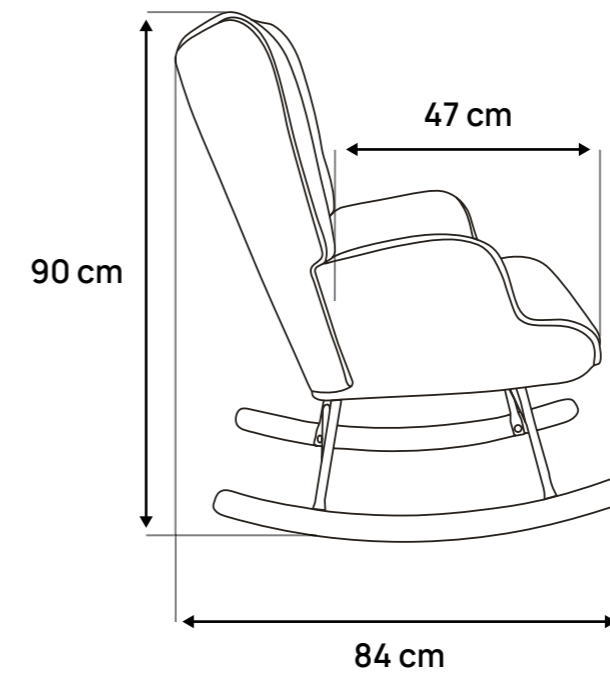

Sicaan.

LUNA

CE

STI-000333 [x1]

07/2024

PCS	REF	QTY	DIM
	AN-BK002A-TD2	x1	58x47 cm
	AN-ST002B-TD 2	x1	59x47 cm
	AN-SH002H	x12	M8
	AN-SH002L	x1	M6
	AN-RB002C	x1	D=46 cm
	AN-RB002D	x1	D=47 cm
	AN-SL002E	x1	L=74 cm
	AN-SL002F	x1	L=74 cm
	AN-SH002G	x2	M6 x40 mm
	AN-SH002I	x4	M8 x25 mm
	AN-SH002J	x6	M6 x20 mm

PCS	REF	QTY	DIM
	AN-SS002M	x2	L= 72 cm
	AN-SH002K	x12	M8

1.

2.

3.

4.

5.

6.

7.