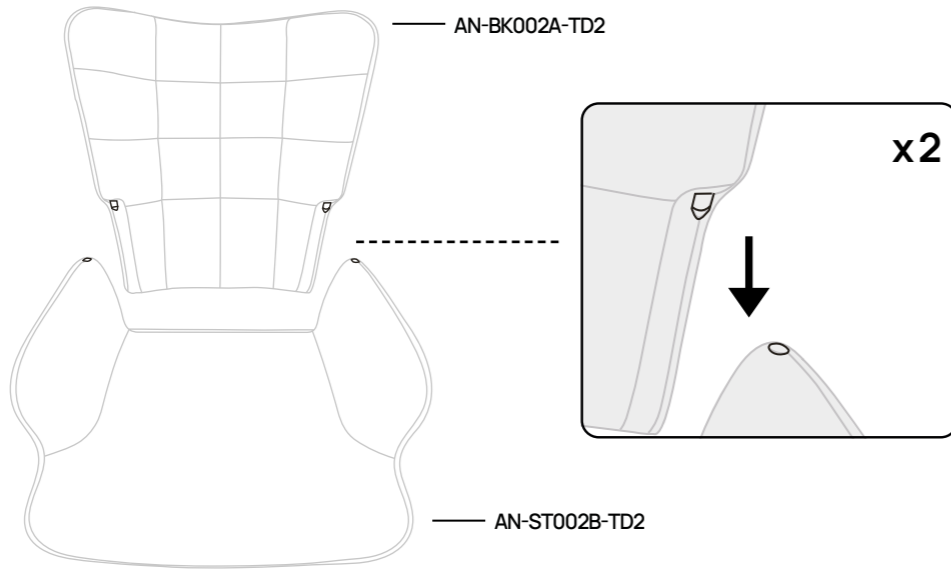

Sicaan.

LUNA

CE

STI-000333 [x1]

07/2024

PCS	REF	QTY	DIM
	AN-BK002A-TD2	x1	58x47 cm
	AN-ST002B-TD 2	x1	59x47 cm
	AN-SH002H	x12	M8
	AN-SH002L	x1	M6
	AN-RB002C	x1	D=46 cm
	AN-RB002D	x1	D=47 cm
	AN-SL002E	x1	L=74 cm
	AN-SL002F	x1	L=74 cm
	AN-SH002G	x2	M6 x40 mm
	AN-SH002I	x4	M8 x25 mm
	AN-SH002J	x6	M6 x20 mm

PCS	REF	QTY	DIM
	AN-SS002M	x2	L= 72 cm
	AN-SH002K	x12	M8

1.

2.

3.

4.

5.

6.

7.