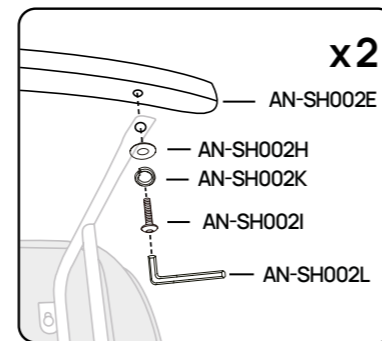

PCS	REF	QTY	DIM
	AN-SS002M	x2	L= 72 cm
	AN-SH002K	x12	M8

1.

2.

3.

4.

5.

6.

7.