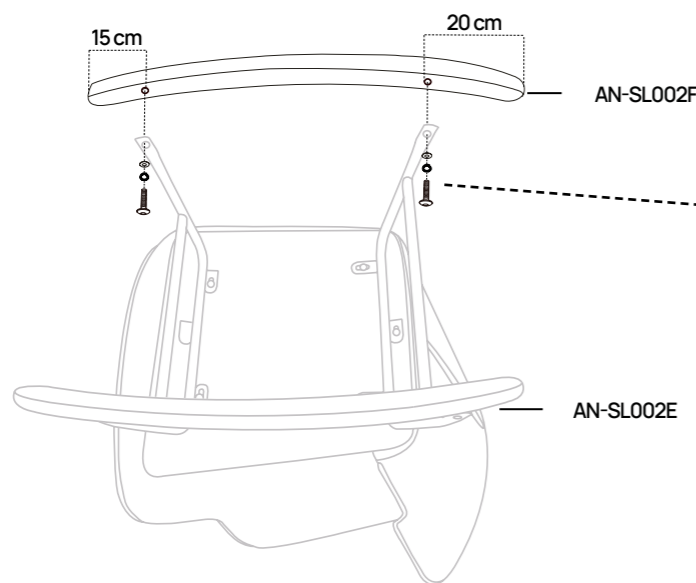

Sicaan.

LUNA

CE

STI-000333 [x1]

07/2024

PCS	REF	QTY	DIM
	AN-BK002A-TD2	x1	58x47 cm
	AN-ST002B-TD 2	x1	59x47 cm
	AN-SH002H	x12	M8
	AN-SH002L	x1	M6
	AN-RB002C	x1	D=46 cm
	AN-RB002D	x1	D=47 cm
	AN-SL002E	x1	L=74 cm
	AN-SL002F	x1	L=74 cm
	AN-SH002G	x2	M6 x40 mm
	AN-SH002I	x4	M8 x25 mm
	AN-SH002J	x6	M6 x20 mm

PCS	REF	QTY	DIM
	AN-SS002M	x2	L= 72 cm
	AN-SH002K	x12	M8

1.

2.

3.

4.

5.

6.

7.