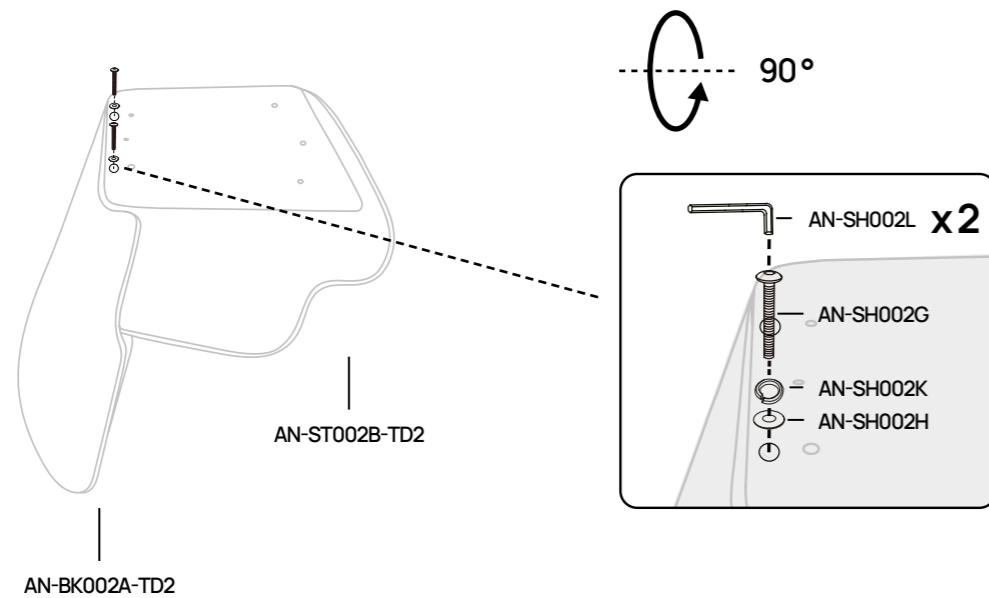

Sicaan.

LUNA

CE

STI-000333 [x1]

07/2024

PCS	REF	QTY	DIM
	AN-BK002A-TD2	x1	58x47 cm
	AN-ST002B-TD 2	x1	59x47 cm
	AN-SH002H	x12	M8
	AN-SH002L	x1	M6
	AN-RB002C	x1	D=46 cm
	AN-RB002D	x1	D=47 cm
	AN-SL002E	x1	L=74 cm
	AN-SL002F	x1	L=74 cm
	AN-SH002G	x2	M6 x40 mm
	AN-SH002I	x4	M8 x25 mm
	AN-SH002J	x6	M6 x20 mm

PCS	REF	QTY	DIM
	AN-SS002M	x2	L= 72 cm
	AN-SH002K	x12	M8

1.

2.

3.

4.

5.

6.

7.