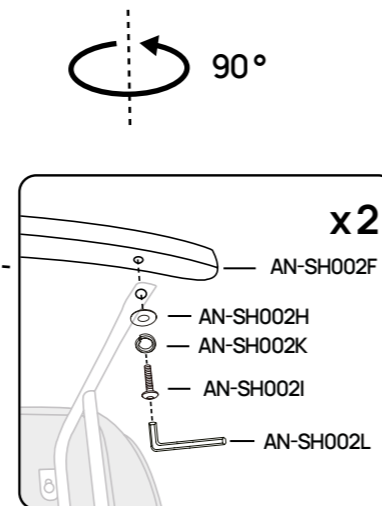

Sicaan.

LUNA

CE

STI-000333 [x1]

07/2024

PCS	REF	QTY	DIM
	AN-BK002A-TD2	x1	58x47 cm
	AN-ST002B-TD 2	x1	59x47 cm
	AN-SH002H	x12	M8
	AN-SH002L	x1	M6
	AN-RB002C	x1	D=46 cm
	AN-RB002D	x1	D=47 cm
	AN-SL002E	x1	L=74 cm
	AN-SL002F	x1	L=74 cm
	AN-SH002G	x2	M6 x40 mm
	AN-SH002I	x4	M8 x25 mm
	AN-SH002J	x6	M6 x20 mm

PCS	REF	QTY	DIM
	AN-SS002M	x2	L= 72 cm
	AN-SH002K	x12	M8

1.

2.

3.

4.

5.

6.

7.