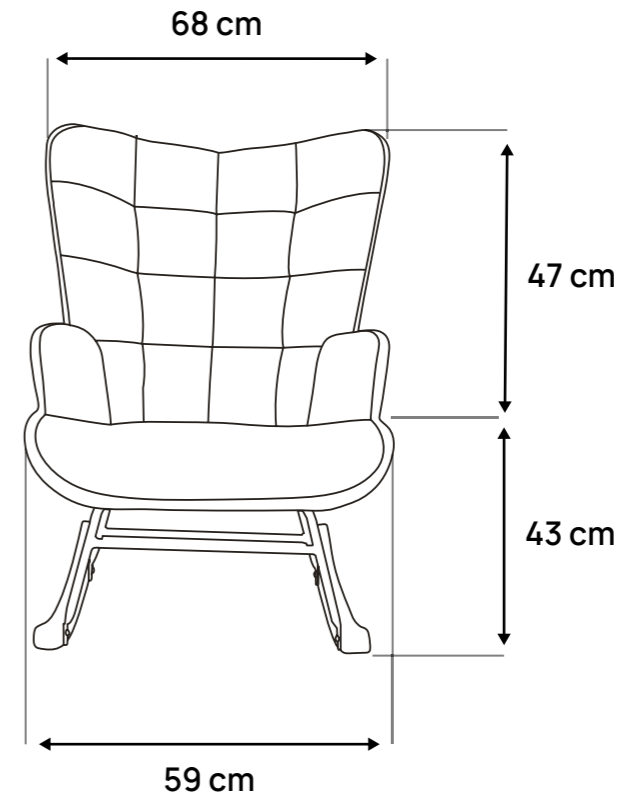

Sicaan.

LUNA

CE

STI-000333 [x1]

07/2024

PCS	REF	QTY	DIM
	AN-BK002A-TD2	x1	58x47 cm
	AN-ST002B-TD 2	x1	59x47 cm
	AN-SH002H	x12	M8
	AN-SH002L	x1	M6
	AN-RB002C	x1	D=46 cm
	AN-RB002D	x1	D=47 cm
	AN-SL002E	x1	L=74 cm
	AN-SL002F	x1	L=74 cm
	AN-SH002G	x2	M6 x40 mm
	AN-SH002I	x4	M8 x25 mm
	AN-SH002J	x6	M6 x20 mm

PCS	REF	QTY	DIM
	AN-SS002M	x2	L= 72 cm
	AN-SH002K	x12	M8

1.

2.

3.

4.

5.

6.

7.