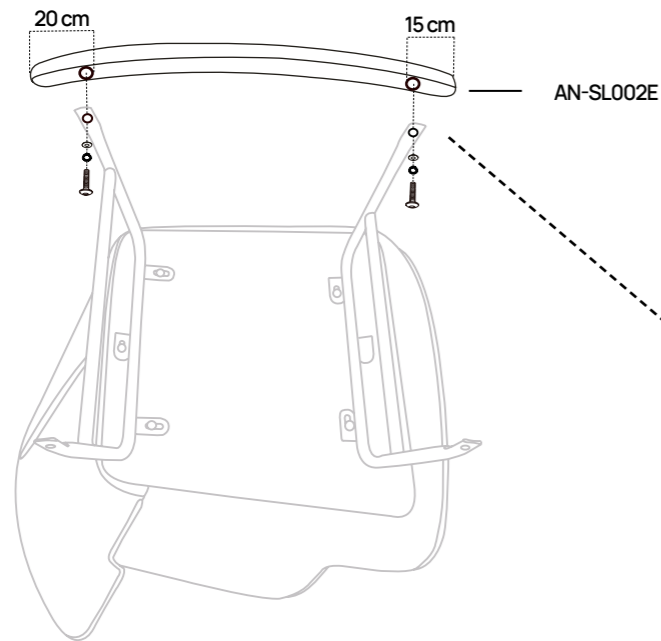

Sicaan.

LUNA

CE

STI-000333 [x1]

07/2024

PCS	REF	QTY	DIM
	AN-BK002A-TD2	x1	58x47 cm
	AN-ST002B-TD 2	x1	59x47 cm
	AN-SH002H	x12	M8
	AN-SH002L	x1	M6
	AN-RB002C	x1	D=46 cm
	AN-RB002D	x1	D=47 cm
	AN-SL002E	x1	L=74 cm
	AN-SL002F	x1	L=74 cm
	AN-SH002G	x2	M6 x40 mm
	AN-SH002I	x4	M8 x25 mm
	AN-SH002J	x6	M6 x20 mm

PCS	REF	QTY	DIM
	AN-SS002M	x2	L= 72 cm
	AN-SH002K	x12	M8

1.

2.

3.

4.

5.

6.

7.