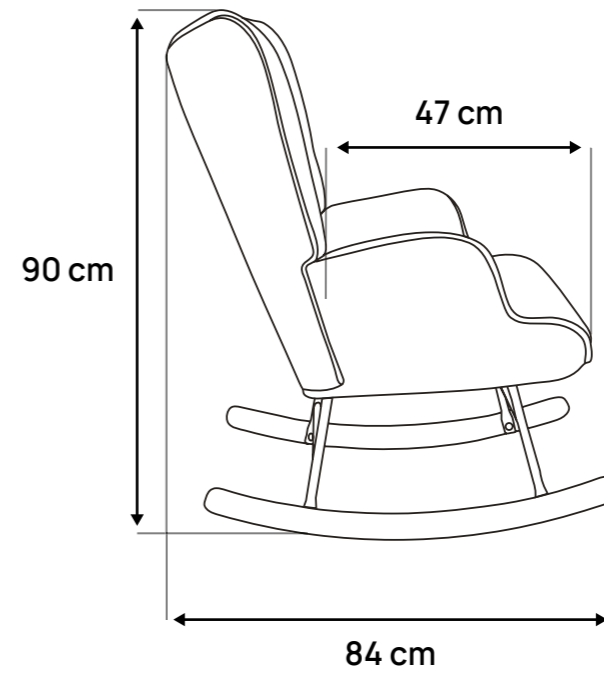

Sicaan.

LUNA

CE

STI-000332 [x1]

07/2024

PCS	REF	QTY	DIM
	AN-BK002A-BG2	x1	58x47 cm
	AN-ST002B-BG2	x1	59x47 cm
	AN-SH002H	x12	M8
	AN-SH002L	x1	M6
	AN-RB002C	x1	D=46 cm
	AN-RB002D	x1	D=47 cm
	AN-SL002E	x1	L=74 cm
	AN-SL002F	x1	L=74 cm
	AN-SH002G	x2	M6 x40 mm
	AN-SH002I	x4	M8 x25 mm
	AN-SH002J	x6	M6 x20 mm

PCS	REF	QTY	DIM
	AN-SS002M	x2	L= 72 cm
	AN-SH002K	x12	M8

1.

2.

3.

4.

5.

6.

7.