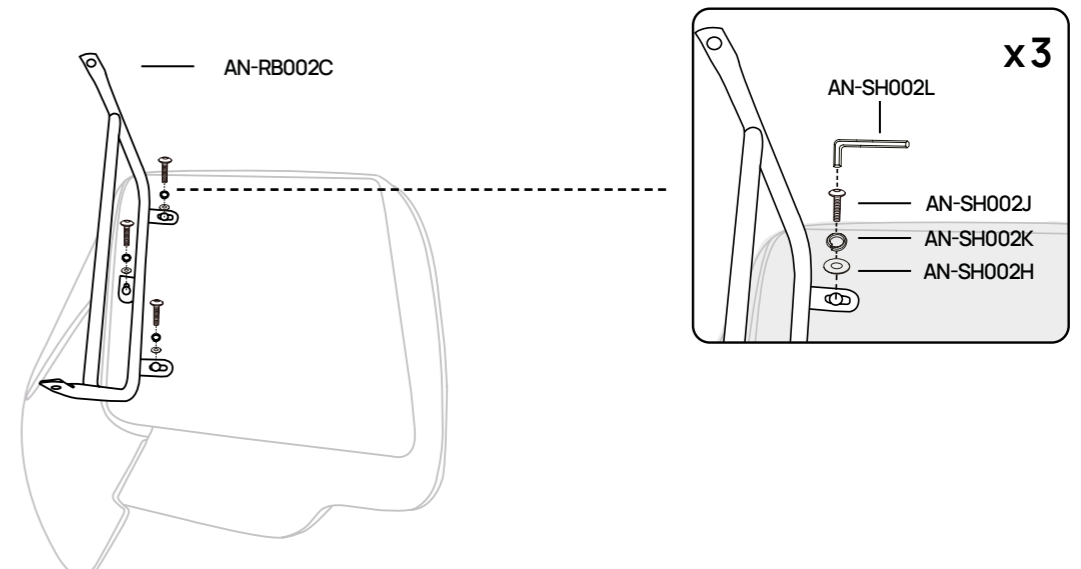

Sicaan.

LUNA

CE

STI-000332 [x1]

07/2024

PCS	REF	QTY	DIM
	AN-BK002A-BG2	x1	58x47 cm
	AN-ST002B-BG2	x1	59x47 cm
	AN-SH002H	x12	M8
	AN-SH002L	x1	M6
	AN-RB002C	x1	D=46 cm
	AN-RB002D	x1	D=47 cm
	AN-SL002E	x1	L=74 cm
	AN-SL002F	x1	L=74 cm
	AN-SH002G	x2	M6 x40 mm
	AN-SH002I	x4	M8 x25 mm
	AN-SH002J	x6	M6 x20 mm

PCS	REF	QTY	DIM
	AN-SS002M	x2	L= 72 cm
	AN-SH002K	x12	M8

1.

2.

3.

4.

5.

6.

7.