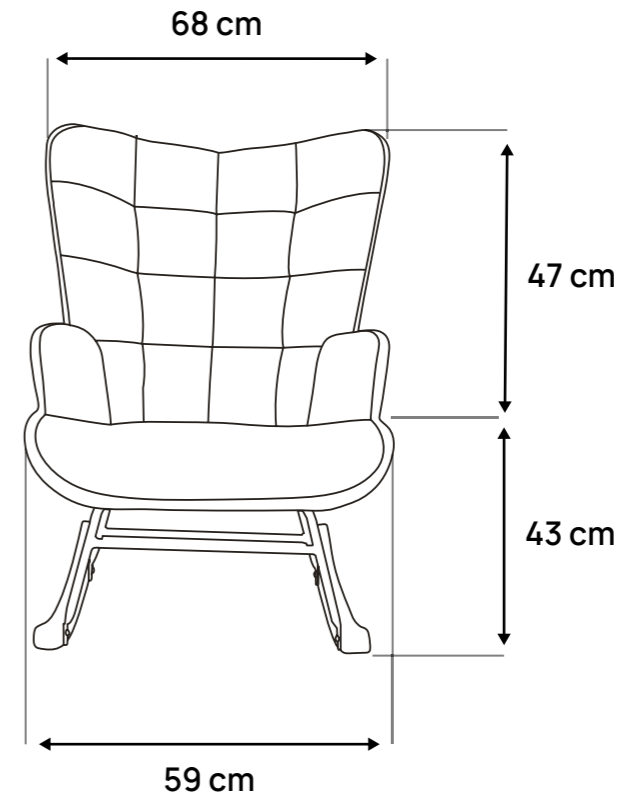

Sicaan.

LUNA

CE

STI-000332 [x1]

07/2024

PCS	REF	QTY	DIM
	AN-BK002A-BG2	x1	58x47 cm
	AN-ST002B-BG2	x1	59x47 cm
	AN-SH002H	x12	M8
	AN-SH002L	x1	M6
	AN-RB002C	x1	D=46 cm
	AN-RB002D	x1	D=47 cm
	AN-SL002E	x1	L=74 cm
	AN-SL002F	x1	L=74 cm
	AN-SH002G	x2	M6 x40 mm
	AN-SH002I	x4	M8 x25 mm
	AN-SH002J	x6	M6 x20 mm

PCS	REF	QTY	DIM
	AN-SS002M	x2	L= 72 cm
	AN-SH002K	x12	M8

1.

2.

3.

4.

5.

6.

7.