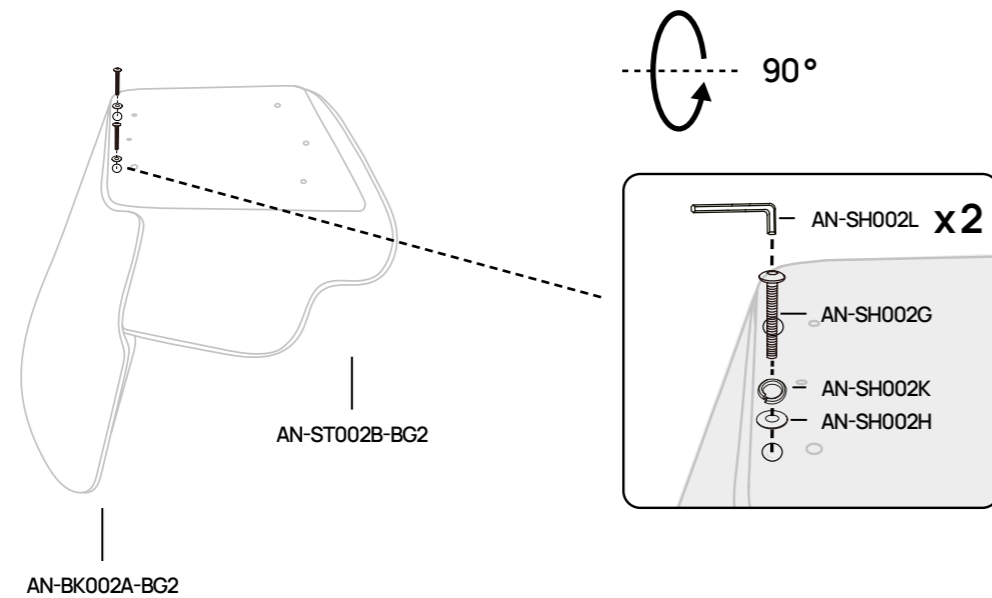

Sicaan.

LUNA

CE

STI-000332 [x1]

07/2024

PCS	REF	QTY	DIM
	AN-BK002A-BG2	x1	58x47 cm
	AN-ST002B-BG2	x1	59x47 cm
	AN-SH002H	x12	M8
	AN-SH002L	x1	M6
	AN-RB002C	x1	D=46 cm
	AN-RB002D	x1	D=47 cm
	AN-SL002E	x1	L=74 cm
	AN-SL002F	x1	L=74 cm
	AN-SH002G	x2	M6 x40 mm
	AN-SH002I	x4	M8 x25 mm
	AN-SH002J	x6	M6 x20 mm

PCS	REF	QTY	DIM
	AN-SS002M	x2	L= 72 cm
	AN-SH002K	x12	M8

1.

2.

3.

4.

5.

6.

7.