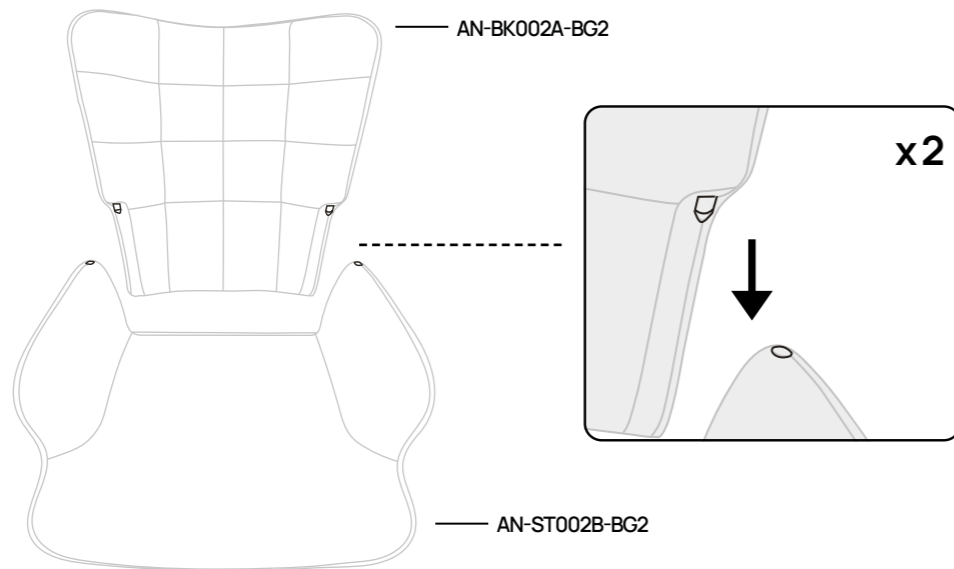

Sicaan.

LUNA

CE

STI-000332 [x1]

07/2024

PCS	REF	QTY	DIM
	AN-BK002A-BG2	x1	58x47 cm
	AN-ST002B-BG2	x1	59x47 cm
	AN-SH002H	x12	M8
	AN-SH002L	x1	M6
	AN-RB002C	x1	D=46 cm
	AN-RB002D	x1	D=47 cm
	AN-SL002E	x1	L=74 cm
	AN-SL002F	x1	L=74 cm
	AN-SH002G	x2	M6 x40 mm
	AN-SH002I	x4	M8 x25 mm
	AN-SH002J	x6	M6 x20 mm

PCS	REF	QTY	DIM
	AN-SS002M	x2	L= 72 cm
	AN-SH002K	x12	M8

1.

2.

3.

4.

5.

6.

7.