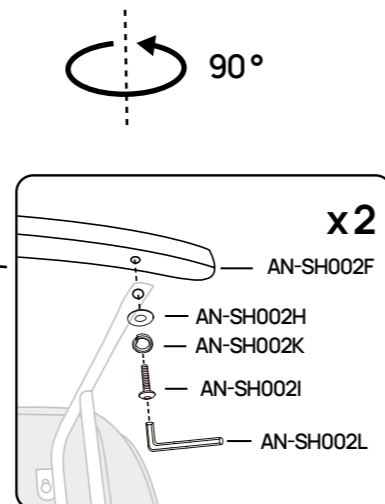

Sicaan.

LUNA

CE

STI-000332 [x1]

07/2024

PCS	REF	QTY	DIM
	AN-BK002A-BG2	x1	58x47 cm
	AN-ST002B-BG2	x1	59x47 cm
	AN-SH002H	x12	M8
	AN-SH002L	x1	M6
	AN-RB002C	x1	D=46 cm
	AN-RB002D	x1	D=47 cm
	AN-SL002E	x1	L=74 cm
	AN-SL002F	x1	L=74 cm
	AN-SH002G	x2	M6 x40 mm
	AN-SH002I	x4	M8 x25 mm
	AN-SH002J	x6	M6 x20 mm

PCS	REF	QTY	DIM
	AN-SS002M	x2	L= 72 cm
	AN-SH002K	x12	M8

1.

2.

3.

4.

5.

6.

7.