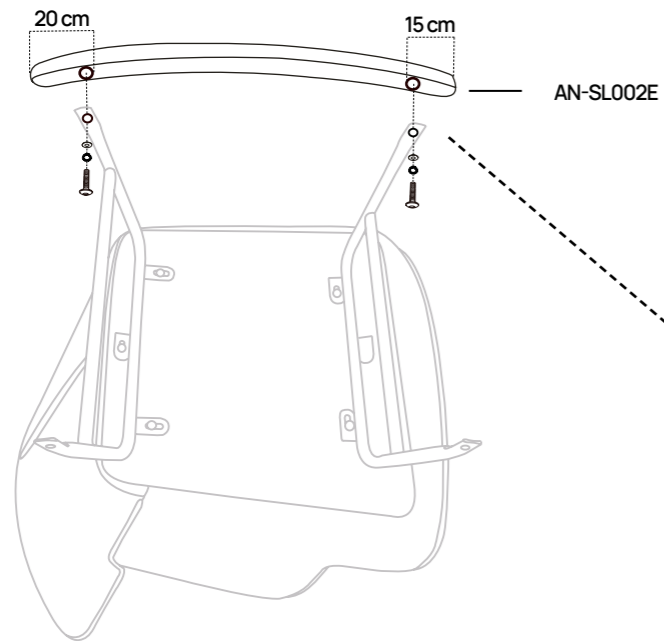

Sicaan.

LUNA

CE

STI-000332 [x1]

07/2024

PCS	REF	QTY	DIM
	AN-BK002A-BG2	x1	58x47 cm
	AN-ST002B-BG2	x1	59x47 cm
	AN-SH002H	x12	M8
	AN-SH002L	x1	M6
	AN-RB002C	x1	D=46 cm
	AN-RB002D	x1	D=47 cm
	AN-SL002E	x1	L=74 cm
	AN-SL002F	x1	L=74 cm
	AN-SH002G	x2	M6 x40 mm
	AN-SH002I	x4	M8 x25 mm
	AN-SH002J	x6	M6 x20 mm

PCS	REF	QTY	DIM
	AN-SS002M	x2	L= 72 cm
	AN-SH002K	x12	M8

1.

2.

3.

4.

5.

6.

7.