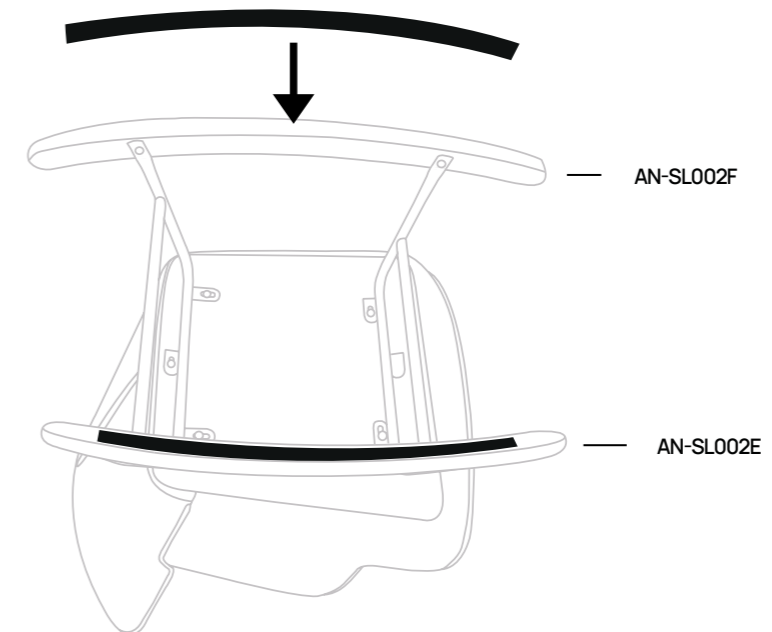

Sicaan.

LUNA

CE

STI-000332 [x1]

07/2024

PCS	REF	QTY	DIM
	AN-BK002A-BG2	x1	58x47 cm
	AN-ST002B-BG2	x1	59x47 cm
	AN-SH002H	x12	M8
	AN-SH002L	x1	M6
	AN-RB002C	x1	D=46 cm
	AN-RB002D	x1	D=47 cm
	AN-SL002E	x1	L=74 cm
	AN-SL002F	x1	L=74 cm
	AN-SH002G	x2	M6 x40 mm
	AN-SH002I	x4	M8 x25 mm
	AN-SH002J	x6	M6 x20 mm

PCS	REF	QTY	DIM
	AN-SS002M	x2	L= 72 cm
	AN-SH002K	x12	M8

1.

2.

3.

4.

5.

6.

7.