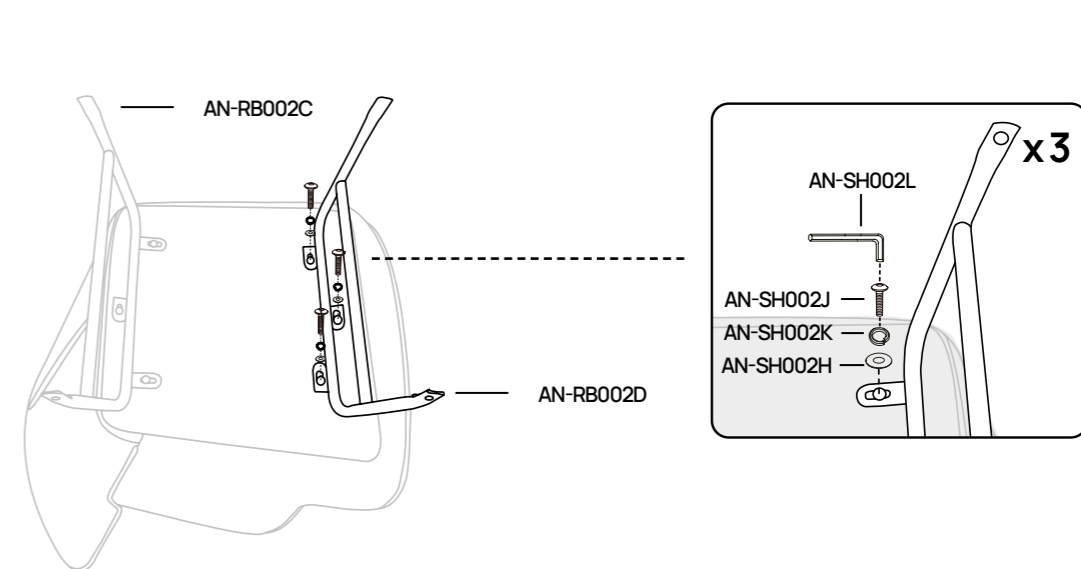

Sicaan.

LUNA

CE

STI-000332 [x1]

07/2024

PCS	REF	QTY	DIM
	AN-BK002A-BG2	x1	58x47 cm
	AN-ST002B-BG2	x1	59x47 cm
	AN-SH002H	x12	M8
	AN-SH002L	x1	M6
	AN-RB002C	x1	D=46 cm
	AN-RB002D	x1	D=47 cm
	AN-SL002E	x1	L=74 cm
	AN-SL002F	x1	L=74 cm
	AN-SH002G	x2	M6 x40 mm
	AN-SH002I	x4	M8 x25 mm
	AN-SH002J	x6	M6 x20 mm

PCS	REF	QTY	DIM
	AN-SS002M	x2	L= 72 cm
	AN-SH002K	x12	M8

1.

2.

3.

4.

5.

6.

7.