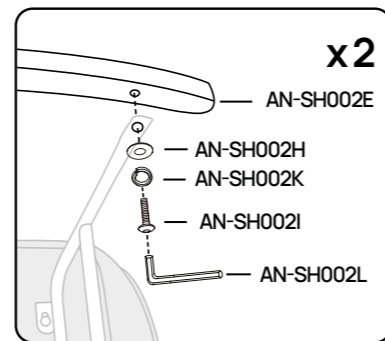

PCS	REF	QTY	DIM
	AN-SS002M	x2	L= 72 cm
	AN-SH002K	x12	M8

1.

2.

3.

4.

5.

6.

7.