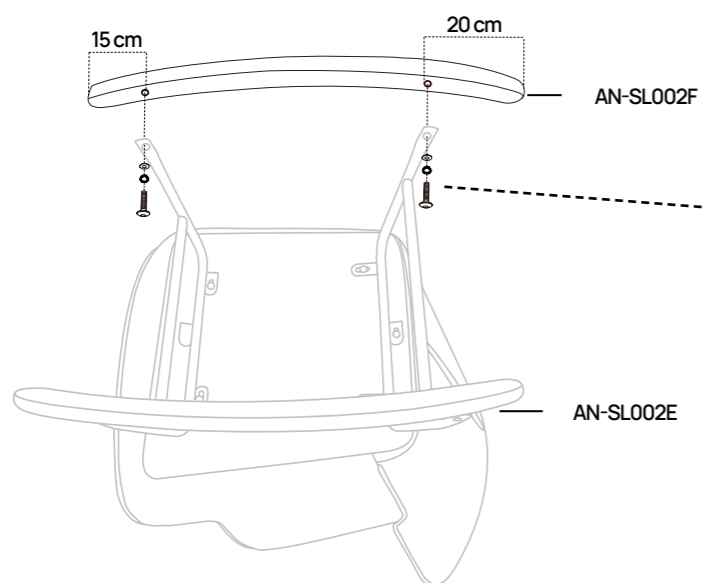

Sicaan.

LUNA

CE

STI-000332 [x1]

07/2024

PCS	REF	QTY	DIM
	AN-BK002A-BG2	x1	58x47 cm
	AN-ST002B-BG2	x1	59x47 cm
	AN-SH002H	x12	M8
	AN-SH002L	x1	M6
	AN-RB002C	x1	D=46 cm
	AN-RB002D	x1	D=47 cm
	AN-SL002E	x1	L=74 cm
	AN-SL002F	x1	L=74 cm
	AN-SH002G	x2	M6 x40 mm
	AN-SH002I	x4	M8 x25 mm
	AN-SH002J	x6	M6 x20 mm

PCS	REF	QTY	DIM
	AN-SS002M	x2	L= 72 cm
	AN-SH002K	x12	M8

1.

2.

3.

4.

5.

6.

7.