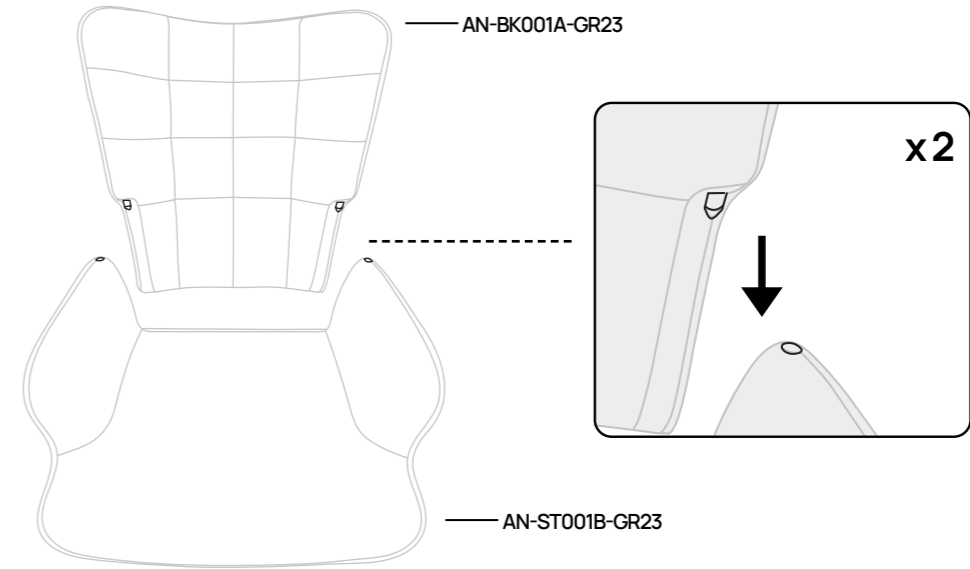

PCS	REF	QTY	DIM
	AN-BK001A-GR23	x1	67 x 53 cm
	AN-ST001B-GR23	x1	47 x 59 cm
	AN-SL001C	x2	L= 34 cm
	AN-SL001D	x2	L= 36 cm
	AN-SH001E	x2	M6 x 40 mm
	AN-SH001F	x2	M8
	AN-SH001G	x16	M6 x 18 mm
	AN-SH001H	x1	M6

1.