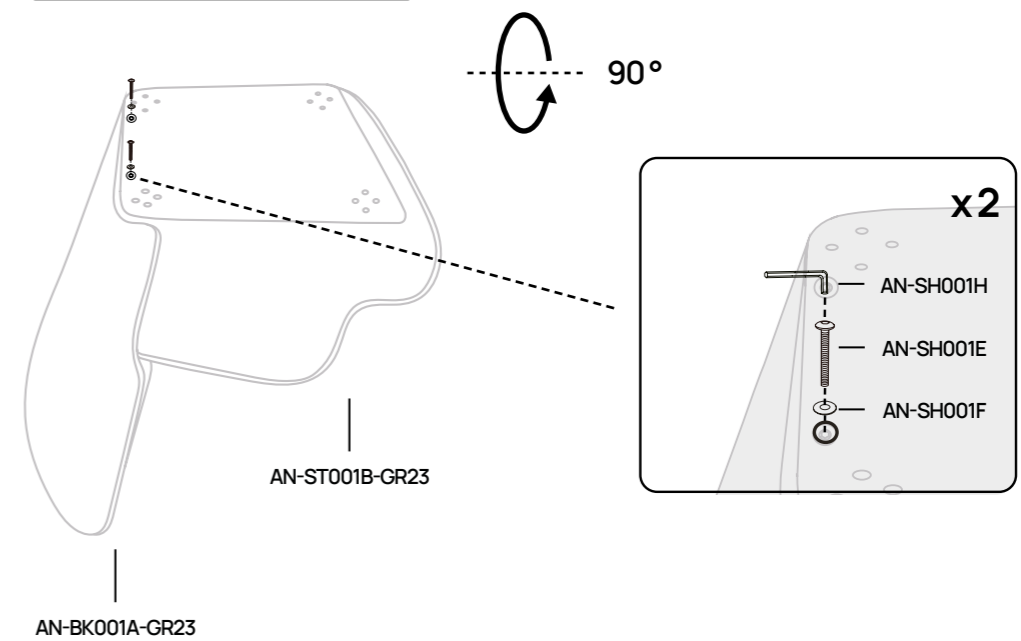

PCS	REF	QTY	DIM
	AN-BK001A-GR23	x1	67 x 53 cm
	AN-ST001B-GR23	x1	47 x 59 cm
	AN-SL001C	x2	L= 34 cm
	AN-SL001D	x2	L= 36 cm
	AN-SH001E	x2	M6 x 40 mm
	AN-SH001F	x2	M8
	AN-SH001G	x16	M6 x 18 mm
	AN-SH001H	x1	M6

1.

2.