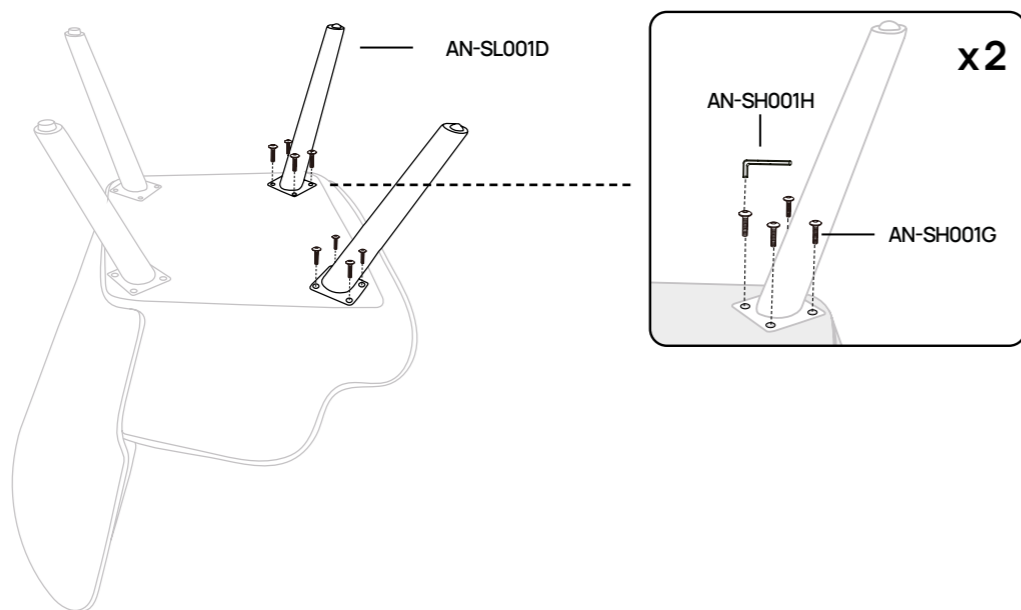

Siccan.

STELLA

15 min

x1

CE

STI-000331 [x1]

07/2024

PCS	REF	QTY	DIM
	AN-BK001A-GR23	x1	67 x 53 cm
	AN-ST001B-GR23	x1	47 x 59 cm
	AN-SL001C	x2	L= 34 cm
	AN-SL001D	x2	L= 36 cm
	AN-SH001E	x2	M6 x 40 mm
	AN-SH001F	x2	M8
	AN-SH001G	x16	M6 x 18 mm
	AN-SH001H	x1	M6

1.

2.

3.

4.

5.

6.

Montez, installez, détendez-vous !

SICAan.