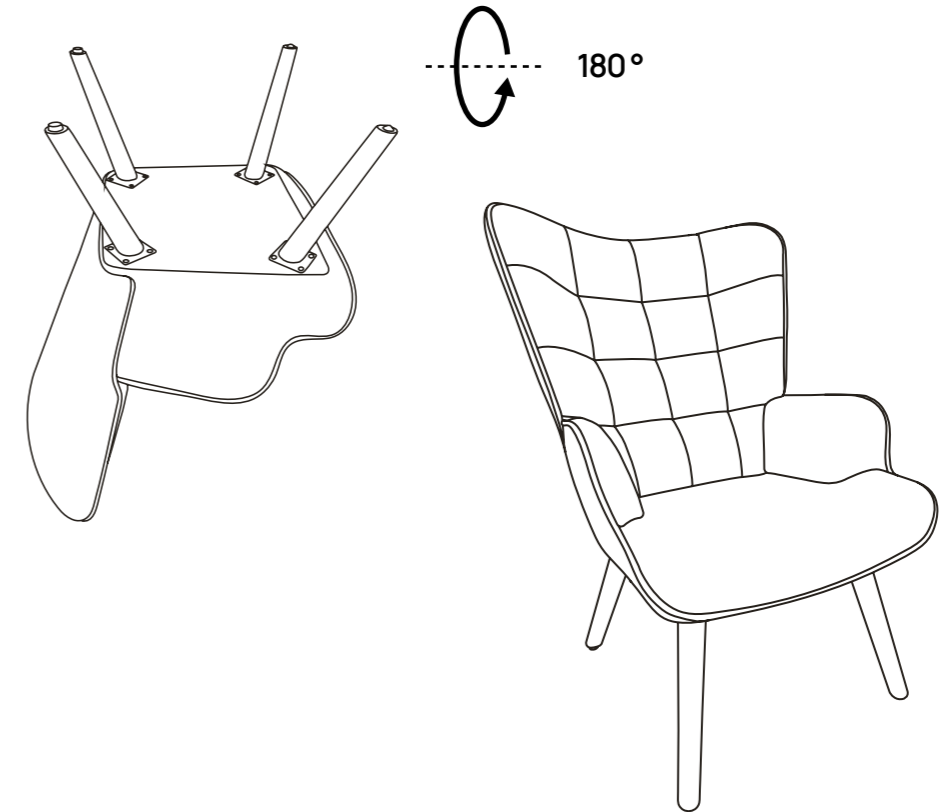

Siccan.

STELLA

15 min

x1

CE

STI-000331 [x1]

07/2024

PCS	REF	QTY	DIM
	AN-BK001A-GR23	x1	67 x 53 cm
	AN-ST001B-GR23	x1	47 x 59 cm
	AN-SL001C	x2	L= 34 cm
	AN-SL001D	x2	L= 36 cm
	AN-SH001E	x2	M6 x 40 mm
	AN-SH001F	x2	M8
	AN-SH001G	x16	M6 x 18 mm
	AN-SH001H	x1	M6

1.

2.

3.

4.

5.

6.

Montez, installez, détendez-vous !

SICAan.