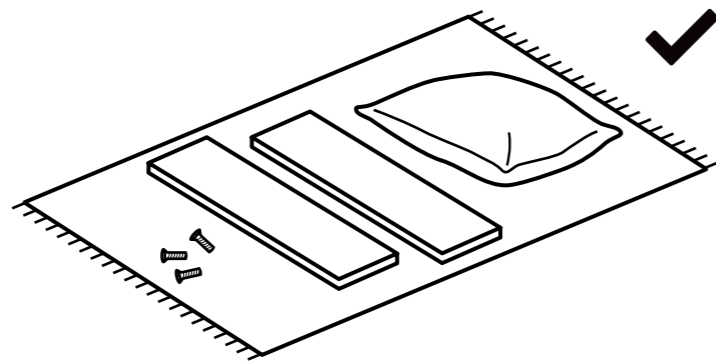

Siccan.

STELLA

15 min

x1

CE

STI-000331 [x1]

07/2024

PCS	REF	QTY	DIM
	AN-BK001A-GR23	x1	67 x 53 cm
	AN-ST001B-GR23	x1	47 x 59 cm
	AN-SL001C	x2	L= 34 cm
	AN-SL001D	x2	L= 36 cm
	AN-SH001E	x2	M6 x 40 mm
	AN-SH001F	x2	M8
	AN-SH001G	x16	M6 x 18 mm
	AN-SH001H	x1	M6