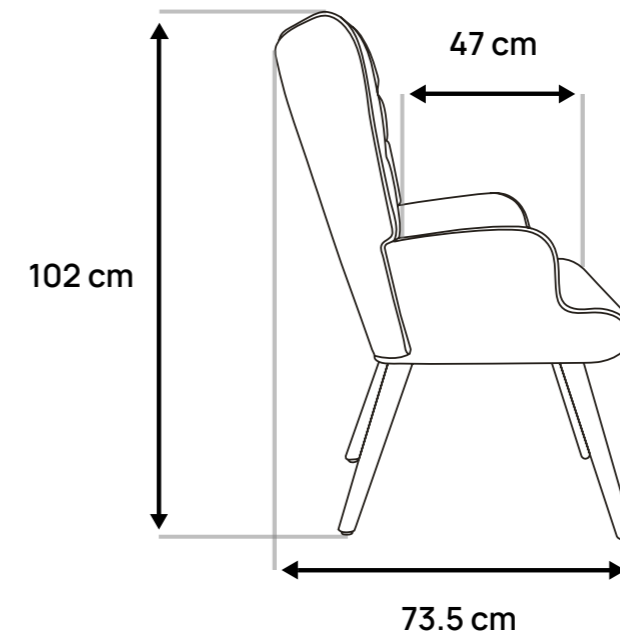

Siccan.

STELLA

15 min

x1

CE

STI-000331 [x1]

07/2024

PCS	REF	QTY	DIM
	AN-BK001A-GR23	x1	67 x 53 cm
	AN-ST001B-GR23	x1	47 x 59 cm
	AN-SL001C	x2	L= 34 cm
	AN-SL001D	x2	L= 36 cm
	AN-SH001E	x2	M6 x 40 mm
	AN-SH001F	x2	M8
	AN-SH001G	x16	M6 x 18 mm
	AN-SH001H	x1	M6