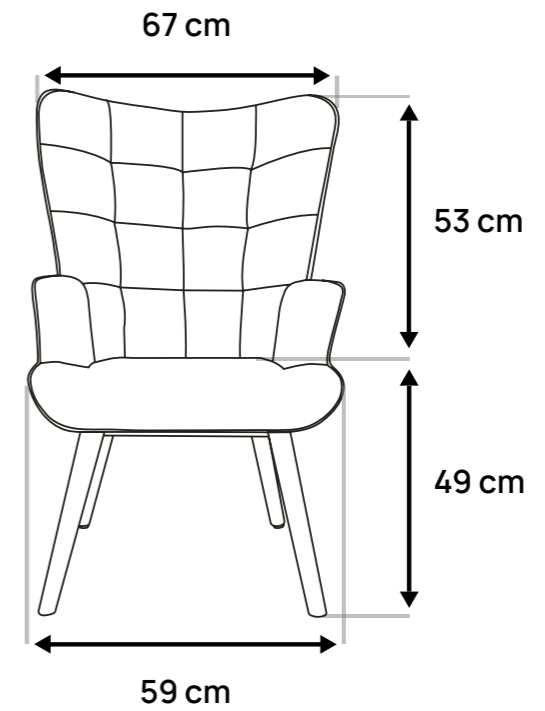

Siccan.

STELLA

15 min

x1

CE

STI-000331 [x1]

07/2024

PCS	REF	QTY	DIM
	AN-BK001A-GR23	x1	67 x 53 cm
	AN-ST001B-GR23	x1	47 x 59 cm
	AN-SL001C	x2	L= 34 cm
	AN-SL001D	x2	L= 36 cm
	AN-SH001E	x2	M6 x 40 mm
	AN-SH001F	x2	M8
	AN-SH001G	x16	M6 x 18 mm
	AN-SH001H	x1	M6