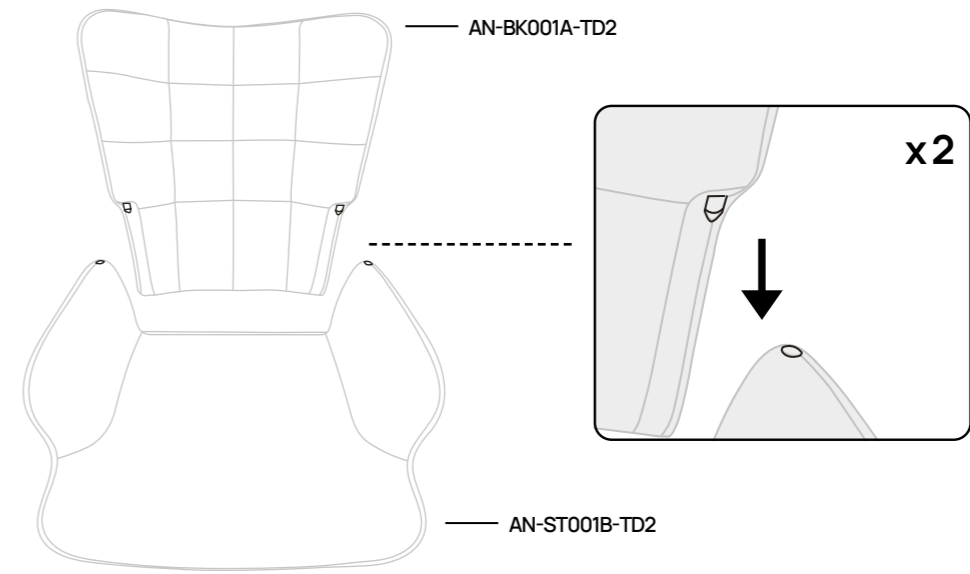

PCS	REF	QTY	DIM
	AN-BK001A-TD2	x1	67 x 53 cm
	AN-ST001B-TD2	x1	47 x 59 cm
	AN-SL001C	x2	L= 34 cm
	AN-SL001D	x2	L= 36 cm
	AN-SH001E	x2	M6 x 40 mm
	AN-SH001F	x2	M8
	AN-SH001G	x16	M6 x 18 mm
	AN-SH001H	x1	M6

1.