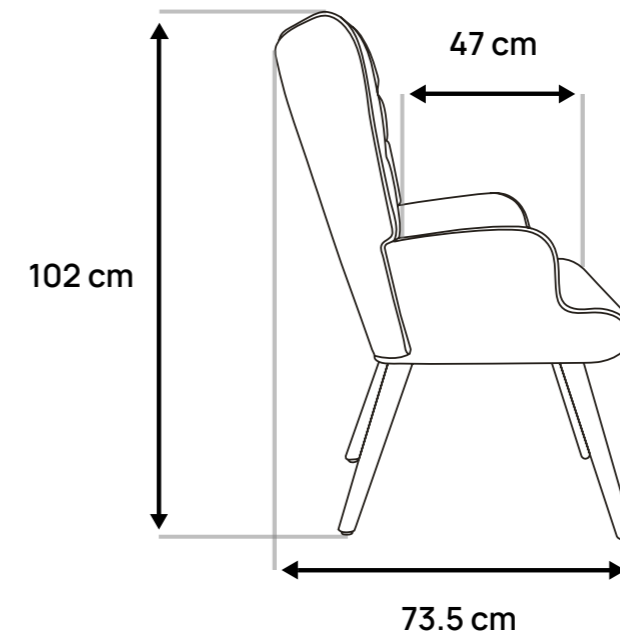

Sicaan.

STELLA

15 min

x1

CE

STI-000330 [x1]

07/2024

PCS	REF	QTY	DIM
	AN-BK001A-TD2	x1	67 x 53 cm
	AN-ST001B-TD2	x1	47 x 59 cm
	AN-SL001C	x2	L= 34 cm
	AN-SL001D	x2	L= 36 cm
	AN-SH001E	x2	M6 x 40 mm
	AN-SH001F	x2	M8
	AN-SH001G	x16	M6 x 18 mm
	AN-SH001H	x1	M6