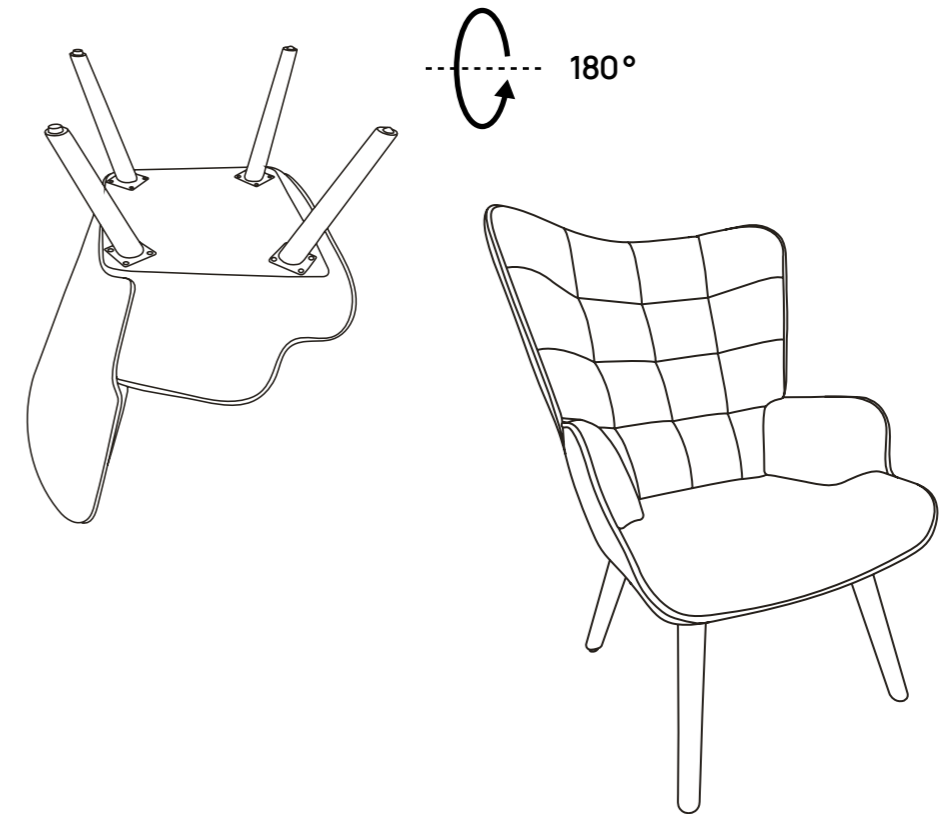

Sicaan.

STELLA

15 min

x1

CE

STI-000330 [x1]

07/2024

PCS	REF	QTY	DIM
	AN-BK001A-TD2	x1	67 x 53 cm
	AN-ST001B-TD2	x1	47 x 59 cm
	AN-SL001C	x2	L= 34 cm
	AN-SL001D	x2	L= 36 cm
	AN-SH001E	x2	M6 x 40 mm
	AN-SH001F	x2	M8
	AN-SH001G	x16	M6 x 18 mm
	AN-SH001H	x1	M6

1.

2.

3.

4.

5.

6.

Montez, installez, détendez-vous !

SICAan.