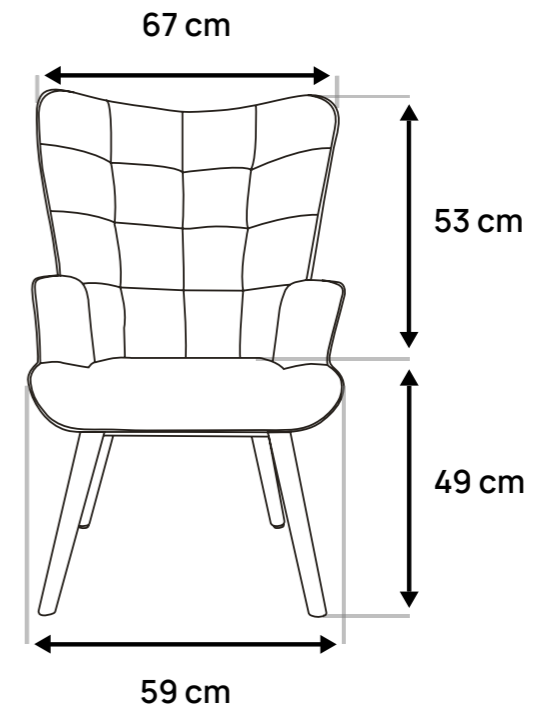

Sicaan.

STELLA

15 min

x1

CE

STI-000330 [x1]

07/2024

PCS	REF	QTY	DIM
	AN-BK001A-TD2	x1	67 x 53 cm
	AN-ST001B-TD2	x1	47 x 59 cm
	AN-SL001C	x2	L= 34 cm
	AN-SL001D	x2	L= 36 cm
	AN-SH001E	x2	M6 x 40 mm
	AN-SH001F	x2	M8
	AN-SH001G	x16	M6 x 18 mm
	AN-SH001H	x1	M6