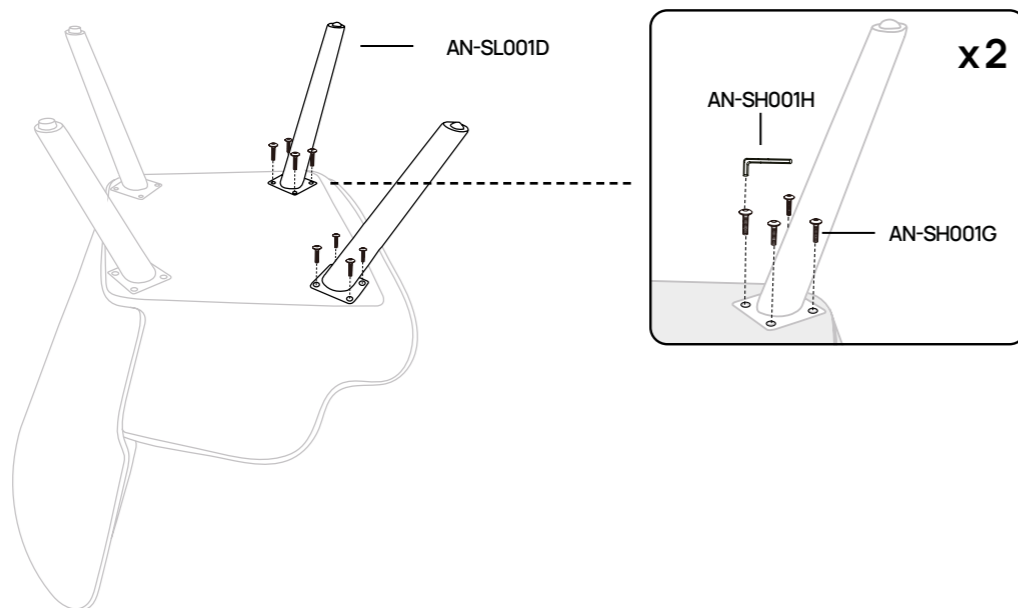

Sicaan.

STELLA

15 min

x1

CE

STI-000330 [x1]

07/2024

PCS	REF	QTY	DIM
	AN-BK001A-TD2	x1	67 x 53 cm
	AN-ST001B-TD2	x1	47 x 59 cm
	AN-SL001C	x2	L= 34 cm
	AN-SL001D	x2	L= 36 cm
	AN-SH001E	x2	M6 x 40 mm
	AN-SH001F	x2	M8
	AN-SH001G	x16	M6 x 18 mm
	AN-SH001H	x1	M6

1.

2.

3.

4.

5.

6.

Montez, installez, détendez-vous !

SICAan.