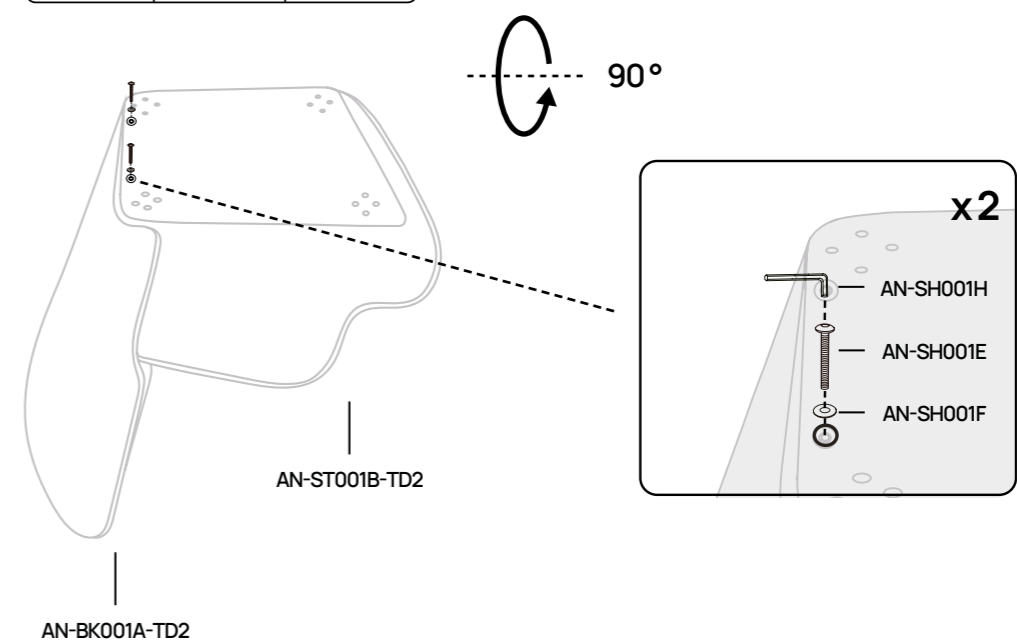

PCS	REF	QTY	DIM
	AN-BK001A-TD2	x1	67 x 53 cm
	AN-ST001B-TD2	x1	47 x 59 cm
	AN-SL001C	x2	L= 34 cm
	AN-SL001D	x2	L= 36 cm
	AN-SH001E	x2	M6 x 40 mm
	AN-SH001F	x2	M8
	AN-SH001G	x16	M6 x 18 mm
	AN-SH001H	x1	M6

1.

2.