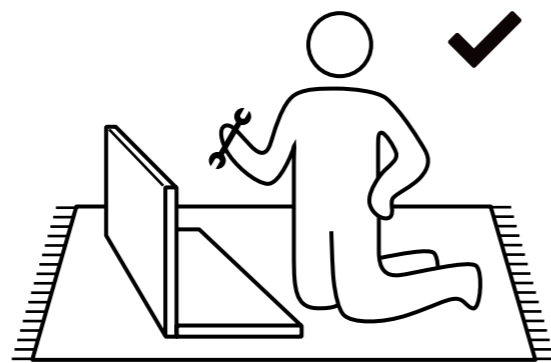

Sicaan.

STELLA

15 min

x1

CE

STI-000330 [x1]

07/2024

PCS	REF	QTY	DIM
	AN-BK001A-TD2	x1	67 x 53 cm
	AN-ST001B-TD2	x1	47 x 59 cm
	AN-SL001C	x2	L= 34 cm
	AN-SL001D	x2	L= 36 cm
	AN-SH001E	x2	M6 x 40 mm
	AN-SH001F	x2	M8
	AN-SH001G	x16	M6 x 18 mm
	AN-SH001H	x1	M6