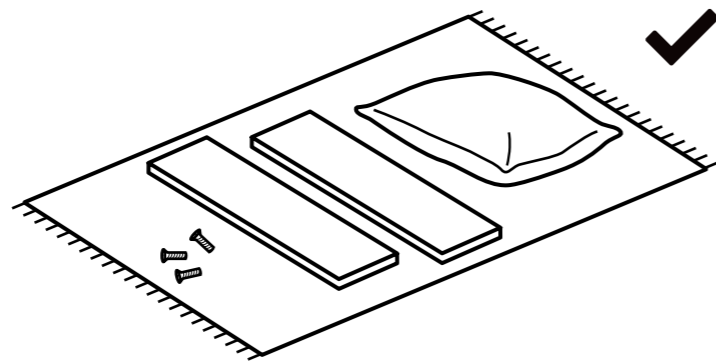

Sicaan.

STELLA

15 min

x1

CE

STI-000330 [x1]

07/2024

PCS	REF	QTY	DIM
	AN-BK001A-TD2	x1	67 x 53 cm
	AN-ST001B-TD2	x1	47 x 59 cm
	AN-SL001C	x2	L= 34 cm
	AN-SL001D	x2	L= 36 cm
	AN-SH001E	x2	M6 x 40 mm
	AN-SH001F	x2	M8
	AN-SH001G	x16	M6 x 18 mm
	AN-SH001H	x1	M6