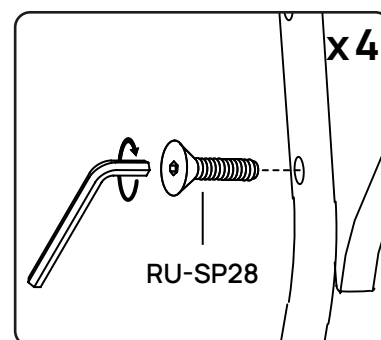

6.

RU-SP23	RU-SP28	RU-SP7