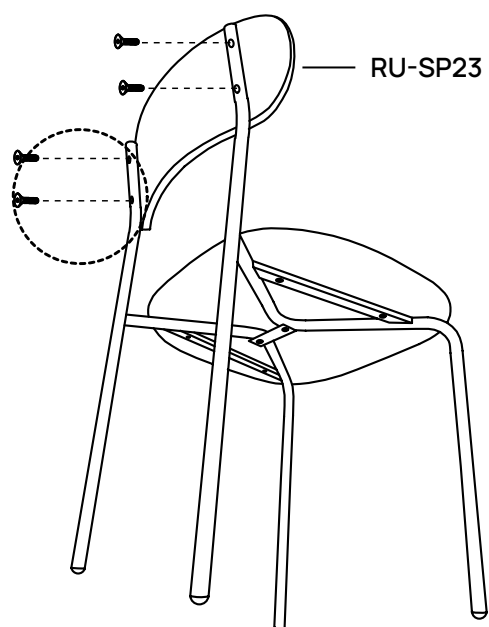

6.

RU-SP23	RU-SP28	RU-SP7