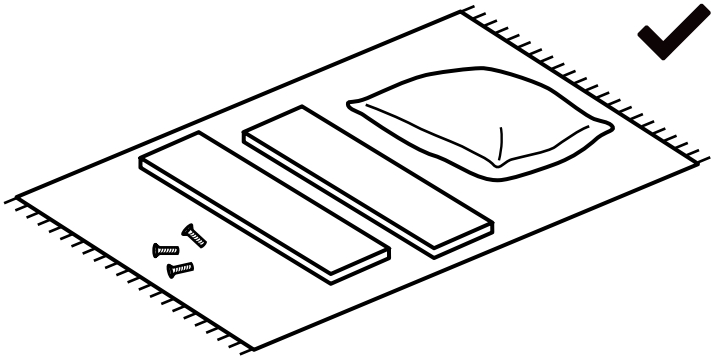

## OLIVIA

25 min

x1

CE

PCS	REF	QTY	DIM
	RU-SP23	x2	46x17.5x1.5cm
	RU-SP24	x2	46x45x6.5 cm
	RU-SP25	x2	45x17.5x78.5 cm
	RU-SP25	x2	45x17.5x78.5 cm
	RU-SP27	x2	9x3x0.4 cm
	RU-SP28	x8	Ø6x25 mm
	RU-SP30	x8	Ø6x30 mm
	RU-SP31	x4	Ø6x40 mm
	RU-SP5	x12	Ø6x16 mm
	RU-SP3	x1	Ø5 mm
	RU-SP7	x1	Ø4 mm