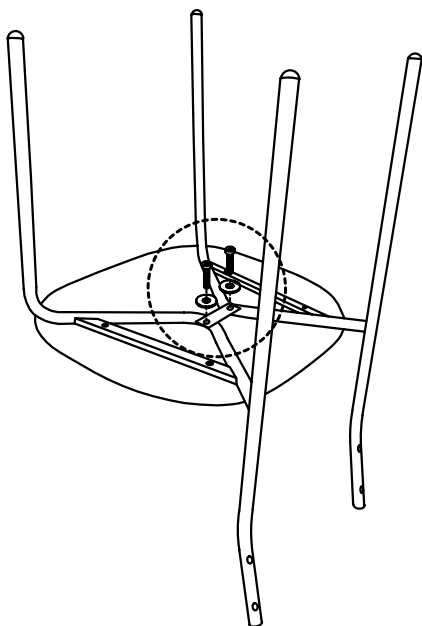

## OLIVIA

25 min

x1

CE

PCS	REF	QTY	DIM
	RU-SP23	x2	46x17.5x1.5cm
	RU-SP24	x2	46x45x6.5 cm
	RU-SP25	x2	45x17.5x78.5 cm
	RU-SP25	x2	45x17.5x78.5 cm
	RU-SP27	x2	9x3x0.4 cm
	RU-SP28	x8	Ø6x25 mm
	RU-SP30	x8	Ø6x30 mm
	RU-SP31	x4	Ø6x40 mm
	RU-SP5	x12	Ø6x16 mm
	RU-SP3	x1	Ø5 mm
	RU-SP7	x1	Ø4 mm

1.

		
RU-SP24	RU-SP25	RU-SP25

2.

		
RU-SP3	RU-SP30	RU-SP7

3.

4.