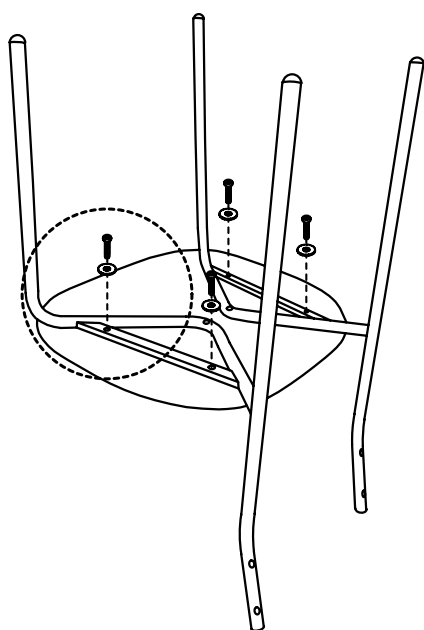

## OLIVIA

25 min

x1

CE

PCS	REF	QTY	DIM
	RU-SP23	x2	46x17.5x1.5cm
	RU-SP24	x2	46x45x6.5 cm
	RU-SP25	x2	45x17.5x78.5 cm
	RU-SP25	x2	45x17.5x78.5 cm
	RU-SP27	x2	9x3x0.4 cm
	RU-SP28	x8	Ø6x25 mm
	RU-SP30	x8	Ø6x30 mm
	RU-SP31	x4	Ø6x40 mm
	RU-SP5	x12	Ø6x16 mm
	RU-SP3	x1	Ø5 mm
	RU-SP7	x1	Ø4 mm

1.

		
RU-SP24	RU-SP25	RU-SP25

2.

		
RU-SP3	RU-SP30	RU-SP7

3.

4.