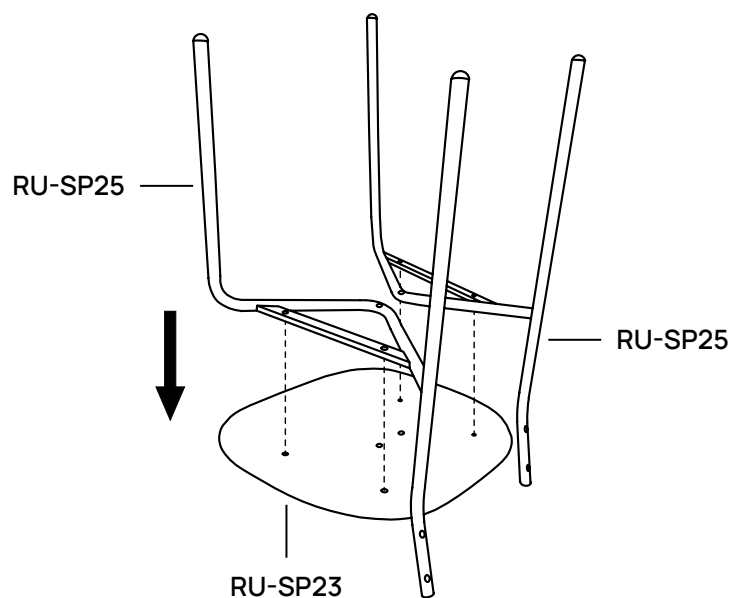

## OLIVIA

25 min

x1

CE

PCS	REF	QTY	DIM
	RU-SP23	x2	46x17.5x1.5cm
	RU-SP24	x2	46x45x6.5 cm
	RU-SP25	x2	45x17.5x78.5 cm
	RU-SP25	x2	45x17.5x78.5 cm
	RU-SP27	x2	9x3x0.4 cm
	RU-SP28	x8	Ø6x25 mm
	RU-SP30	x8	Ø6x30 mm
	RU-SP31	x4	Ø6x40 mm
	RU-SP5	x12	Ø6x16 mm
	RU-SP3	x1	Ø5 mm
	RU-SP7	x1	Ø4 mm

1.

		
RU-SP24	RU-SP25	RU-SP25

2.

		
RU-SP3	RU-SP30	RU-SP7

3.

4.