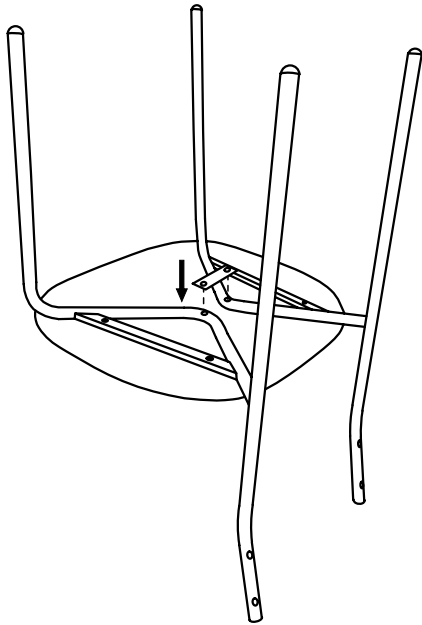

## OLIVIA

25 min

x1

CE

PCS	REF	QTY	DIM
	RU-SP23	x2	46x17.5x1.5cm
	RU-SP24	x2	46x45x6.5 cm
	RU-SP25	x2	45x17.5x78.5 cm
	RU-SP25	x2	45x17.5x78.5 cm
	RU-SP27	x2	9x3x0.4 cm
	RU-SP28	x8	Ø6x25 mm
	RU-SP30	x8	Ø6x30 mm
	RU-SP31	x4	Ø6x40 mm
	RU-SP5	x12	Ø6x16 mm
	RU-SP3	x1	Ø5 mm
	RU-SP7	x1	Ø4 mm

1.

		
RU-SP24	RU-SP25	RU-SP25

2.

		
RU-SP3	RU-SP30	RU-SP7

3.

4.