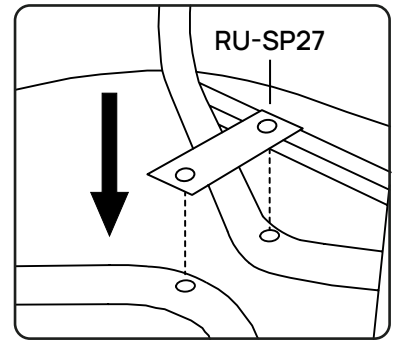

## OLIVIA

25 min

x1

CE

PCS	REF	QTY	DIM
	RU-SP23	x2	46x17.5x1.5cm
	RU-SP24	x2	46x45x6.5 cm
	RU-SP25	x2	45x17.5x78.5 cm
	RU-SP25	x2	45x17.5x78.5 cm
	RU-SP27	x2	9x3x0.4 cm
	RU-SP28	x8	Ø6x25 mm
	RU-SP30	x8	Ø6x30 mm
	RU-SP31	x4	Ø6x40 mm
	RU-SP5	x12	Ø6x16 mm
	RU-SP3	x1	Ø5 mm
	RU-SP7	x1	Ø4 mm

1.

		
RU-SP24	RU-SP25	RU-SP25

2.

		
RU-SP3	RU-SP30	RU-SP7

3.

4.