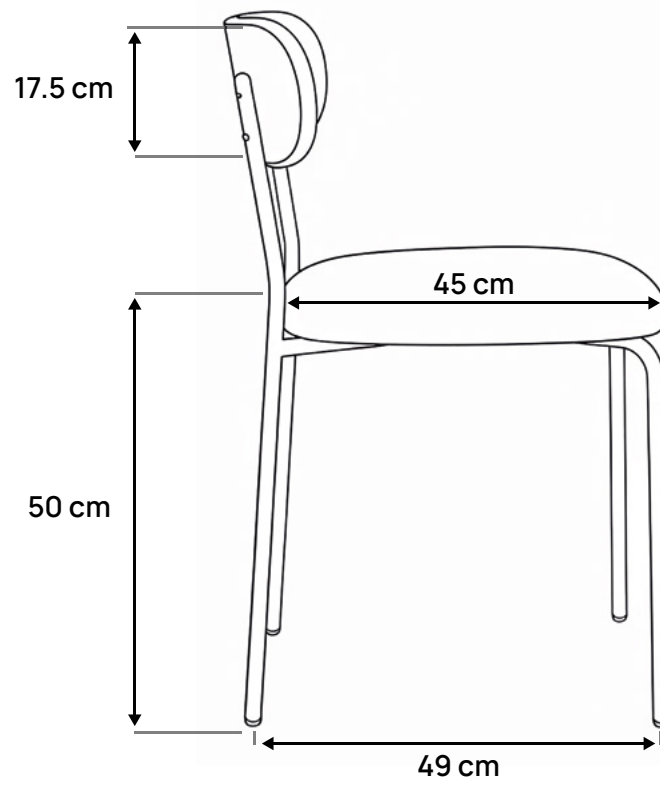

## OLIVIA

25 min

x1

CE

PCS	REF	QTY	DIM
	RU-SP23	x2	46x17.5x1.5cm
	RU-SP24	x2	46x45x6.5 cm
	RU-SP25	x2	45x17.5x78.5 cm
	RU-SP25	x2	45x17.5x78.5 cm
	RU-SP27	x2	9x3x0.4 cm
	RU-SP28	x8	Ø6x25 mm
	RU-SP30	x8	Ø6x30 mm
	RU-SP31	x4	Ø6x40 mm
	RU-SP5	x12	Ø6x16 mm
	RU-SP3	x1	Ø5 mm
	RU-SP7	x1	Ø4 mm