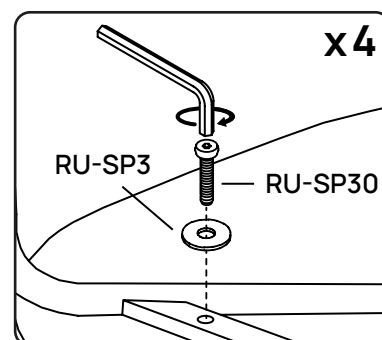

2.

RU-SP3	RU-SP30	RU-SP7