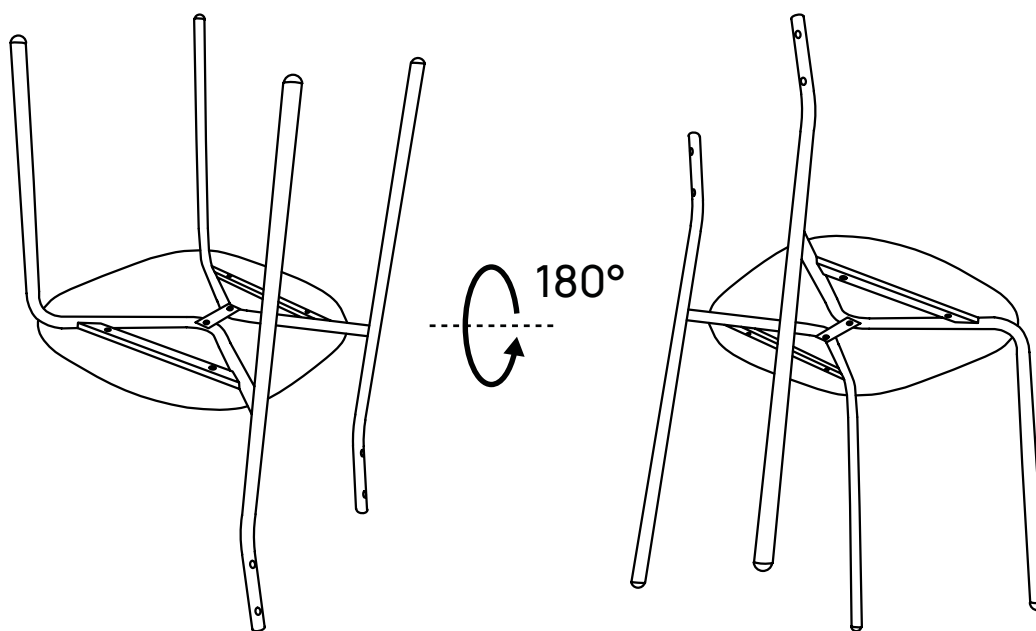

5.

6.

RU-SP23	RU-SP28	RU-SP7