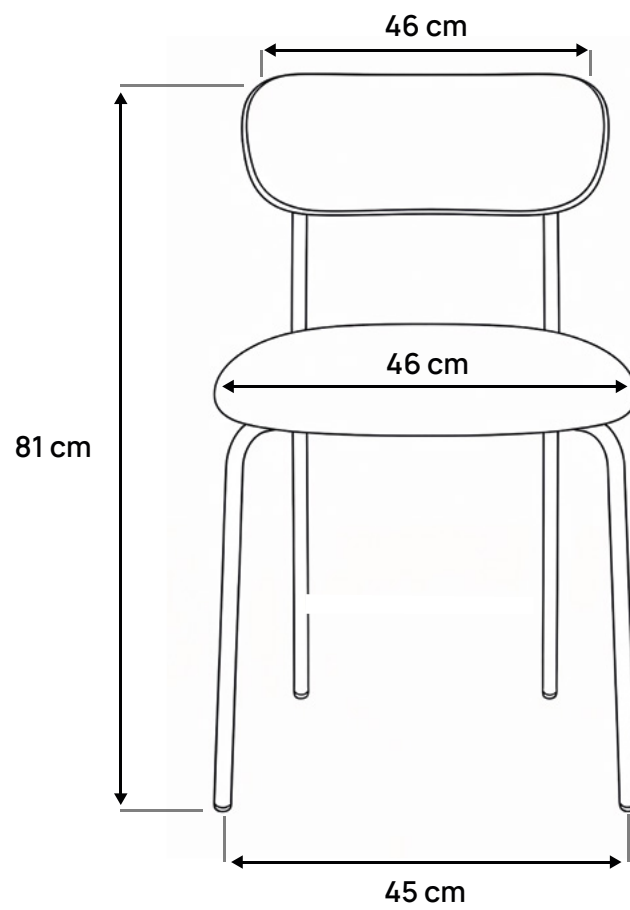

## OLIVIA

25 min

x1

CE

PCS	REF	QTY	DIM
	RU-SP23	x2	46x17.5x1.5cm
	RU-SP24	x2	46x45x6.5 cm
	RU-SP25	x2	45x17.5x78.5 cm
	RU-SP25	x2	45x17.5x78.5 cm
	RU-SP27	x2	9x3x0.4 cm
	RU-SP28	x8	Ø6x25 mm
	RU-SP30	x8	Ø6x30 mm
	RU-SP31	x4	Ø6x40 mm
	RU-SP5	x12	Ø6x16 mm
	RU-SP3	x1	Ø5 mm
	RU-SP7	x1	Ø4 mm