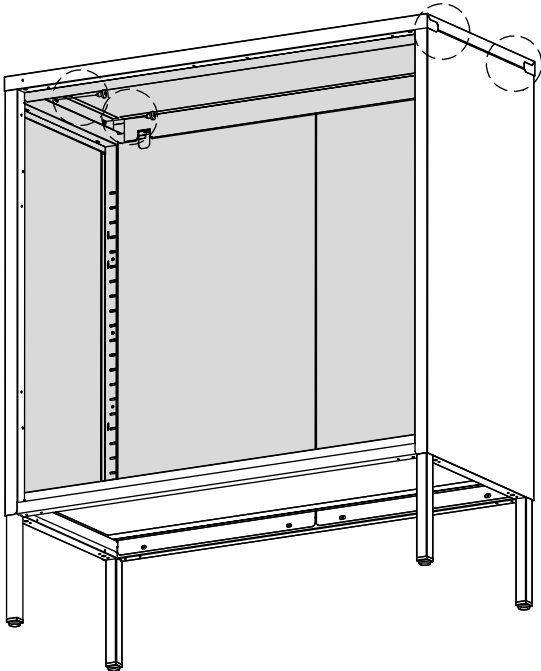

Sicaan.

EDEN

	REF	PCS	QTY	DIM
	A	PCS-004916	x 2	73 x 35 x 2.4 cm
	B1	PCS-004917	x 1	72 x 37.5 x 2.3 cm
	B2	PCS-004918	x 1	72 x 37.5 x 2.3 cm
	C1	PCS-004919	x 1	70 x 37.4 x 2 cm
	C2	PCS-004920	x 1	70 x 37.4 x 2 cm
	D	PCS-004921	x 1	80.2 x 35.2 x 2.5cm
	E	PCS-004922	x 2	79.7 x 27 x 2 cm
	F	PCS-004923	x 1	79.6 x 30.1 x 2.5 cm
	G	PCS-004924	x 2	79.6 x 30 x 2 cm
	1	PCS-005000	x 34	Ø 5 x 12 mm
	2	PCS-005011	x 2	Ø 6 x 30 mm

1.

			
1	5	A	E

2.

		
1	B1	B2

3.

4.

5.

	
1	8