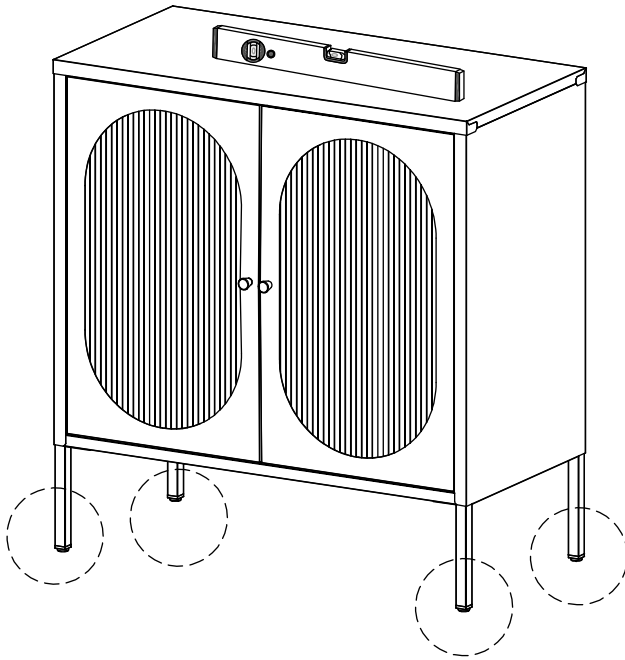

Sicaan.

EDEN

	REF	PCS	QTY	DIM
	A	PCS-004916	x 2	73 x 35 x 2.4 cm
	B1	PCS-004917	x 1	72 x 37.5 x 2.3 cm
	B2	PCS-004918	x 1	72 x 37.5 x 2.3 cm
	C1	PCS-004919	x 1	70 x 37.4 x 2 cm
	C2	PCS-004920	x 1	70 x 37.4 x 2 cm
	D	PCS-004921	x 1	80.2 x 35.2 x 2.5cm
	E	PCS-004922	x 2	79.7 x 27 x 2 cm
	F	PCS-004923	x 1	79.6 x 30.1 x 2.5 cm
	G	PCS-004924	x 2	79.6 x 30 x 2 cm
	1	PCS-005000	x 34	Ø 5 x 12 mm
	2	PCS-005011	x 2	Ø 6 x 30 mm

6.

7.

3	4	6	9	C1	C2

8.

			
2	3	C1	C2

9.

10.

Montez, installez, détendez-vous !