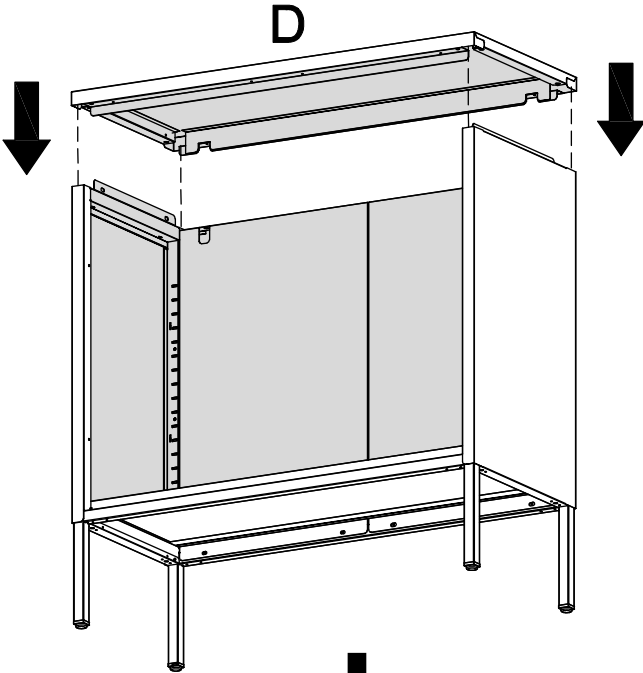

Sicaan.

KURT

30 min

x2

CE

	REF	PCS	QTY	DIM
	A	PCS-004925	x 2	73 x 35 x 2.4 cm
	B1	PCS-004926	x 1	72 x 37.5 x 2.3 cm
	B2	PCS-004927	x 1	72 x 37.5 x 2.3 cm
	C1	PCS-004928	x 1	70 x 37.4 x 2 cm
	C2	PCS-004929	x 1	70 x 37.4 x 2 cm
	D	PCS-004930	x 1	80.2 x 35.2 x 2.5cm
	E	PCS-004931	x 2	79.7 x 27 x 2 cm
	F	PCS-004932	x 1	79.6 x 30.1 x 2.5 cm
	G	PCS-004933	x 2	79.6 x 30 x 2 cm
	1	PCS-005000	x 34	Ø 5 x 12 mm
	2	PCS-005011	x 2	Ø 6 x 30 mm

1.

			
1	5	A	E

2.

		
1	B1	B2

3.

4.

5.

	
1	8