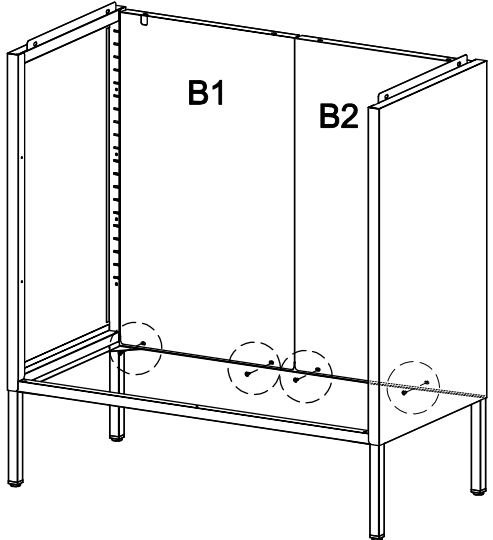

Sicaan.

KURT

30 min

x2

CE

	REF	PCS	QTY	DIM
	A	PCS-004925	x 2	73 x 35 x 2.4 cm
	B1	PCS-004926	x 1	72 x 37.5 x 2.3 cm
	B2	PCS-004927	x 1	72 x 37.5 x 2.3 cm
	C1	PCS-004928	x 1	70 x 37.4 x 2 cm
	C2	PCS-004929	x 1	70 x 37.4 x 2 cm
	D	PCS-004930	x 1	80.2 x 35.2 x 2.5cm
	E	PCS-004931	x 2	79.7 x 27 x 2 cm
	F	PCS-004932	x 1	79.6 x 30.1 x 2.5 cm
	G	PCS-004933	x 2	79.6 x 30 x 2 cm
	1	PCS-005000	x 34	Ø 5 x 12 mm
	2	PCS-005011	x 2	Ø 6 x 30 mm

	REF	PCS	QTY	DIM
	3	PCS-005017	x 6	Ø 12 X 0.8 mm
	4	PCS-005018	x 4	Ø 4 x 24 mm
	5	PCS-005003	x 4	62 x 62 mm
	6	PCS-005004	x 2	23 x 20 mm
	7	PCS-005021	x 8	30 x 13 mm
	8	PCS-005005	x 2	15 x 76 mm
	9	PCS-005023	x 4	9 x 19 mm
	10	PCS-005001	x 2	Ø 8 x 38 mm
	11	PCS-005002	x 2	Ø 4 x 38 mm

1.

			
1	5	A	E

2.

		
1	B1	B2

3.

4.

5.

	
1	8