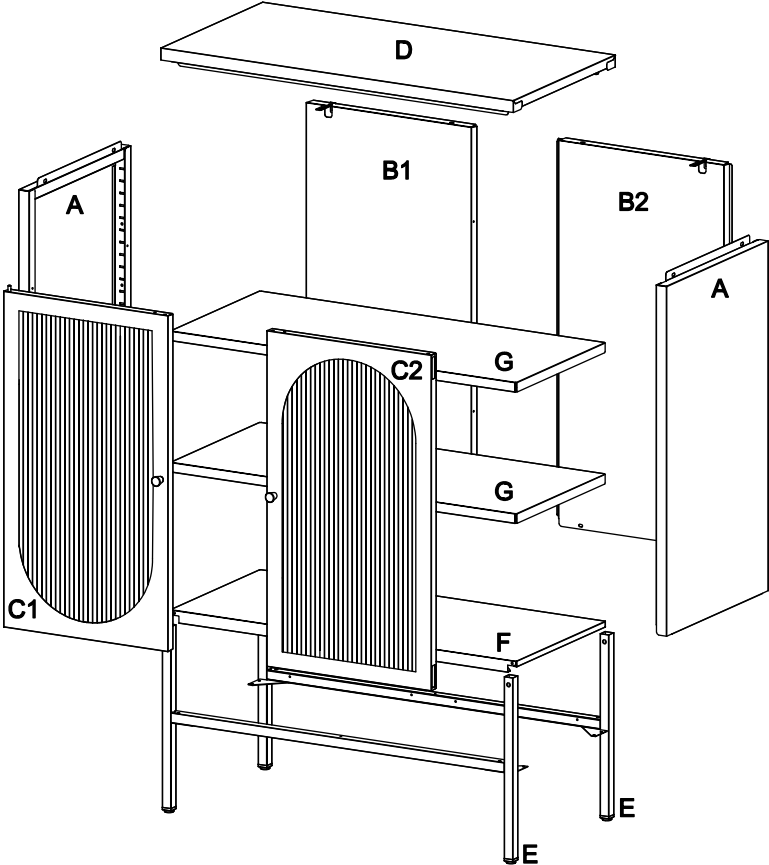

Sicaan.

KURT

30 min

x2

CE

	REF	PCS	QTY	DIM
	A	PCS-004925	x 2	73 x 35 x 2.4 cm
	B1	PCS-004926	x 1	72 x 37.5 x 2.3 cm
	B2	PCS-004927	x 1	72 x 37.5 x 2.3 cm
	C1	PCS-004928	x 1	70 x 37.4 x 2 cm
	C2	PCS-004929	x 1	70 x 37.4 x 2 cm
	D	PCS-004930	x 1	80.2 x 35.2 x 2.5cm
	E	PCS-004931	x 2	79.7 x 27 x 2 cm
	F	PCS-004932	x 1	79.6 x 30.1 x 2.5 cm
	G	PCS-004933	x 2	79.6 x 30 x 2 cm
	1	PCS-005000	x 34	Ø 5 x 12 mm
	2	PCS-005011	x 2	Ø 6 x 30 mm

	REF	PCS	QTY	DIM
	3	PCS-005017	x 6	Ø 12 X 0.8 mm
	4	PCS-005018	x 4	Ø 4 x 24 mm
	5	PCS-005003	x 4	62 x 62 mm
	6	PCS-005004	x 2	23 x 20 mm
	7	PCS-005021	x 8	30 x 13 mm
	8	PCS-005005	x 2	15 x 76 mm
	9	PCS-005023	x 4	9 x 19 mm
	10	PCS-005001	x 2	Ø 8 x 38 mm
	11	PCS-005002	x 2	Ø 4 x 38 mm