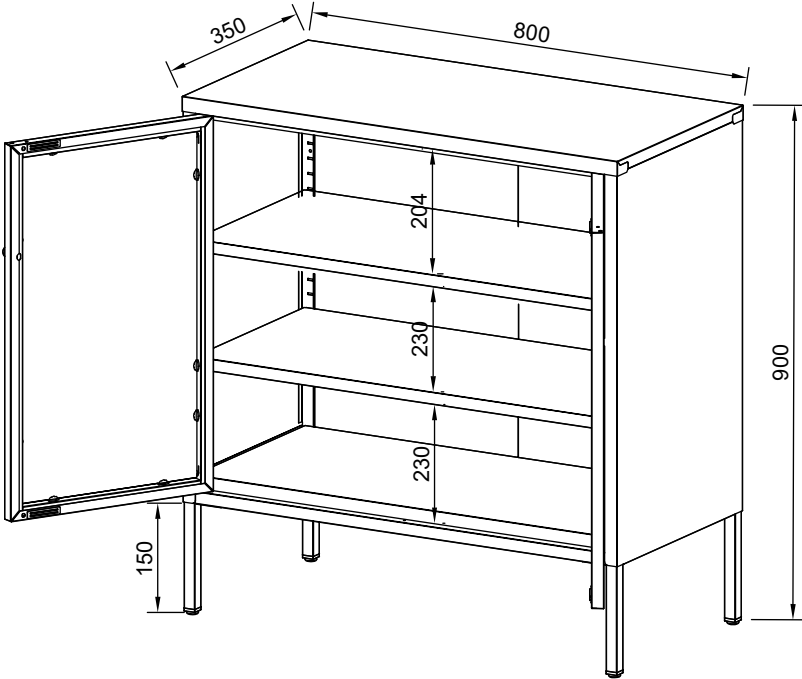

Sicaan.

KURT

30 min

x2

CE

	REF	PCS	QTY	DIM
	A	PCS-004925	x 2	73 x 35 x 2.4 cm
	B1	PCS-004926	x 1	72 x 37.5 x 2.3 cm
	B2	PCS-004927	x 1	72 x 37.5 x 2.3 cm
	C1	PCS-004928	x 1	70 x 37.4 x 2 cm
	C2	PCS-004929	x 1	70 x 37.4 x 2 cm
	D	PCS-004930	x 1	80.2 x 35.2 x 2.5cm
	E	PCS-004931	x 2	79.7 x 27 x 2 cm
	F	PCS-004932	x 1	79.6 x 30.1 x 2.5 cm
	G	PCS-004933	x 2	79.6 x 30 x 2 cm
	1	PCS-005000	x 34	Ø 5 x 12 mm
	2	PCS-005011	x 2	Ø 6 x 30 mm

	REF	PCS	QTY	DIM
	3	PCS-005017	x 6	Ø 12 X 0.8 mm
	4	PCS-005018	x 4	Ø 4 x 24 mm
	5	PCS-005003	x 4	62 x 62 mm
	6	PCS-005004	x 2	23 x 20 mm
	7	PCS-005021	x 8	30 x 13 mm
	8	PCS-005005	x 2	15 x 76 mm
	9	PCS-005023	x 4	9 x 19 mm
	10	PCS-005001	x 2	Ø 8 x 38 mm
	11	PCS-005002	x 2	Ø 4 x 38 mm