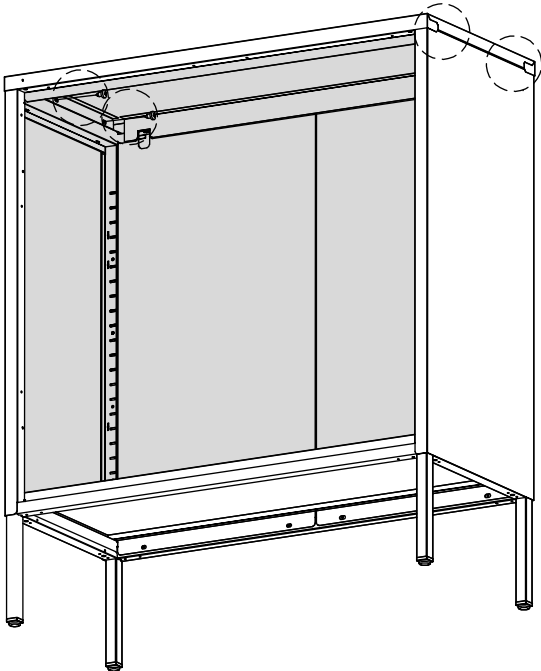

Sicaan.

KURT

30 min

x2

CE

	REF	PCS	QTY	DIM
	A	PCS-004925	x 2	73 x 35 x 2.4 cm
	B1	PCS-004926	x 1	72 x 37.5 x 2.3 cm
	B2	PCS-004927	x 1	72 x 37.5 x 2.3 cm
	C1	PCS-004928	x 1	70 x 37.4 x 2 cm
	C2	PCS-004929	x 1	70 x 37.4 x 2 cm
	D	PCS-004930	x 1	80.2 x 35.2 x 2.5cm
	E	PCS-004931	x 2	79.7 x 27 x 2 cm
	F	PCS-004932	x 1	79.6 x 30.1 x 2.5 cm
	G	PCS-004933	x 2	79.6 x 30 x 2 cm
	1	PCS-005000	x 34	Ø 5 x 12 mm
	2	PCS-005011	x 2	Ø 6 x 30 mm

1.

			
1	5	A	E

2.

		
1	B1	B2

3.

4.

5.

	
1	8