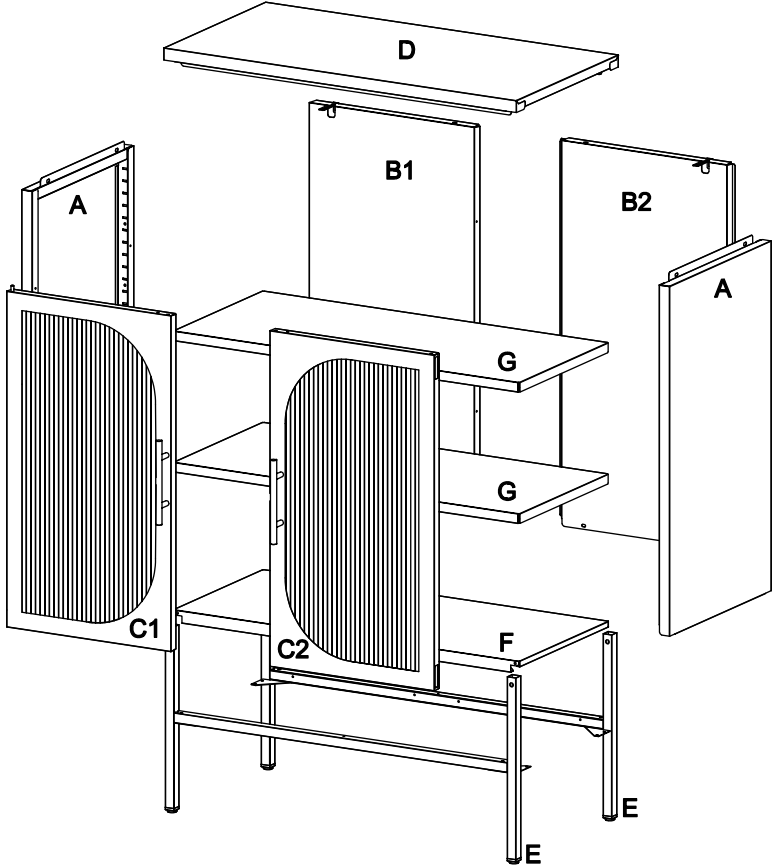

## LUKA

30 min

x2

	REF	PCS	QTY	DIM
	A	PCS-004934	x 2	73 x 35 x 2.4 cm
	B1	PCS-004935	x 1	72 x 37.5 x 2.3 cm
	B2	PCS-004936	x 1	72 x 37.5 x 2.3 cm
	C1	PCS-004937	x 1	70 x 37.4 x 2 cm
	C2	PCS-004938	x 1	70 x 37.4 x 2 cm
	D	PCS-004939	x 1	80.2 x 35.2 x 2.5cm
	E	PCS-004940	x 2	79.7 x 27 x 2 cm
	F	PCS-004941	x 1	79.6 x 30.1 x 2.5 cm
	G	PCS-004942	x 2	79.6 x 30 x 2 cm
	1	PCS-005000	x 34	Ø 5 x 12 mm
	2	PCS-005011	x 2	Ø 6 x 30 mm

	REF	PCS	QTY	DIM
	3	PCS-005017	x 6	Ø 12 X 0.8 mm
	4	PCS-005018	x 4	Ø 4 x 24 mm
	5	PCS-005006	x 4	62 x 62 mm
	6	PCS-005007	x 2	Ø 12 x 183 mm
	7	PCS-005021	x 8	30 x 13 mm
	8	PCS-005008	x 2	15 x 76 mm
	9	PCS-005023	x 4	9 x 19 mm
	10	PCS-005001	x 2	Ø 8 x 38 mm
	11	PCS-005002	x 2	Ø 4 x 38 mm