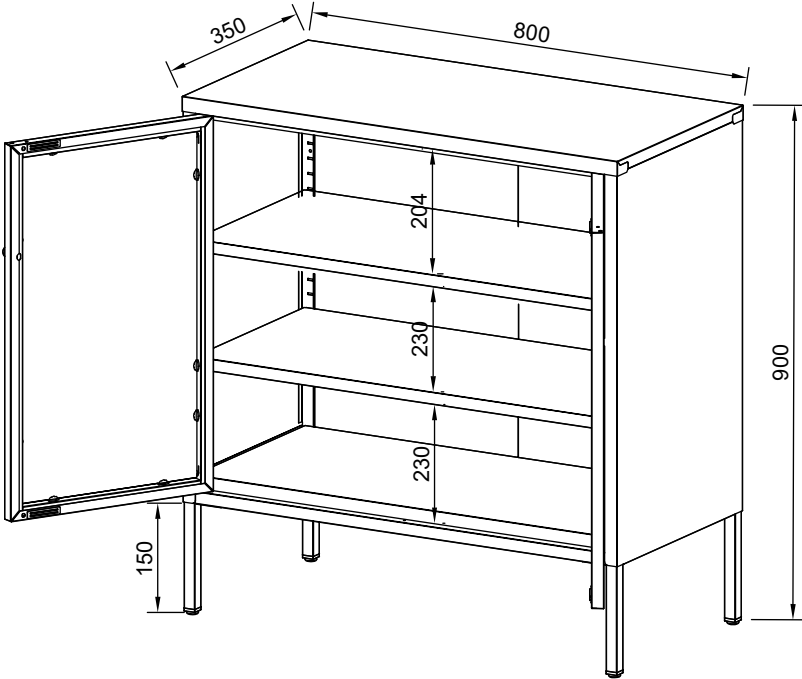

## LUKA

30 min

x2

	REF	PCS	QTY	DIM
	A	PCS-004934	x 2	73 x 35 x 2.4 cm
	B1	PCS-004935	x 1	72 x 37.5 x 2.3 cm
	B2	PCS-004936	x 1	72 x 37.5 x 2.3 cm
	C1	PCS-004937	x 1	70 x 37.4 x 2 cm
	C2	PCS-004938	x 1	70 x 37.4 x 2 cm
	D	PCS-004939	x 1	80.2 x 35.2 x 2.5cm
	E	PCS-004940	x 2	79.7 x 27 x 2 cm
	F	PCS-004941	x 1	79.6 x 30.1 x 2.5 cm
	G	PCS-004942	x 2	79.6 x 30 x 2 cm
	1	PCS-005000	x 34	Ø 5 x 12 mm
	2	PCS-005011	x 2	Ø 6 x 30 mm

	REF	PCS	QTY	DIM
	3	PCS-005017	x 6	Ø 12 X 0.8 mm
	4	PCS-005018	x 4	Ø 4 x 24 mm
	5	PCS-005006	x 4	62 x 62 mm
	6	PCS-005007	x 2	Ø 12 x 183 mm
	7	PCS-005021	x 8	30 x 13 mm
	8	PCS-005008	x 2	15 x 76 mm
	9	PCS-005023	x 4	9 x 19 mm
	10	PCS-005001	x 2	Ø 8 x 38 mm
	11	PCS-005002	x 2	Ø 4 x 38 mm