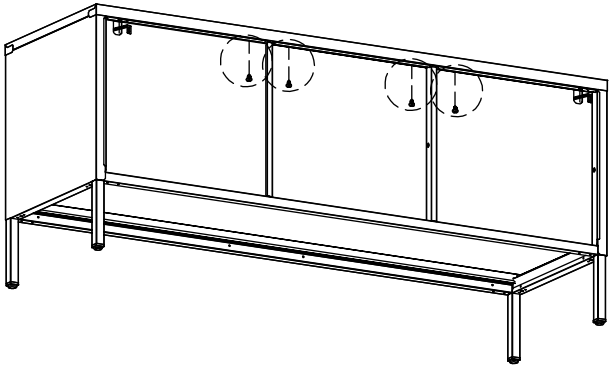

Sicaan.

EZRA

30 min

x2

CE

	REF	PCS	QTY	DIM
	A	PCS-004957	x 2	38 x 40 x 2.4 cm
	B1	PCS-004958	x 1	42.2 x 37 x 2.3 cm
	B	PCS-004959	x 1	40.6 x 37 x 2.3 cm
	B2	PCS-004960	x 1	42.2 x 37 x 2.3 cm
	C1	PCS-004961	x 1	35.1 x 35 x 2 cm
	C2	PCS-004962	x 2	35.1 x 35 x 2 cm
	D	PCS-004963	x 1	130.2 x 40.2 x 2.5 cm
	E	PCS-004964	x 2	129.7 x 27 x 2 cm
	F	PCS-004965	x 1	129.6 x 35.1 x 2.5 cm
	1	PCS-005000	x 42	Ø 5 x 12 mm
	2	PCS-005011	x 3	Ø 6 x 30 mm

1.

			
1	5	A	E

2.

			
1	B1	B	B2

3.

4.

5.

	
1	7

6.

				
1	4	6	C1	C2

7.

	
2	3

x3

x3

8.

9.