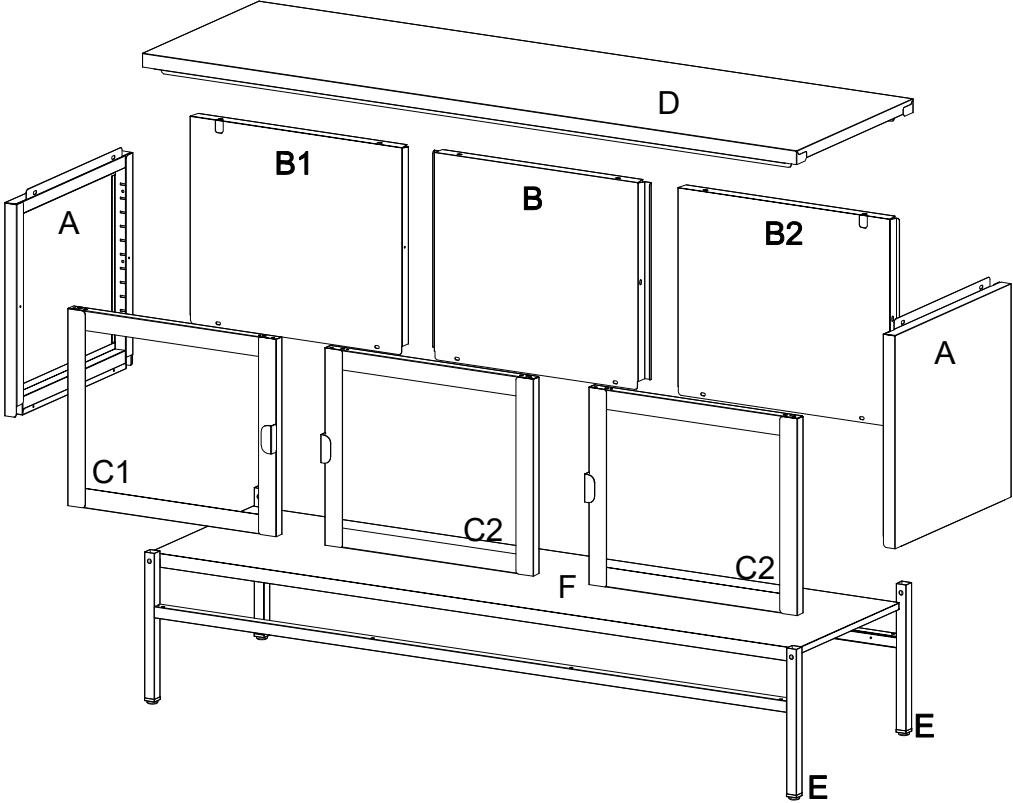

Sicaan.

EZRA

30 min

x2

CE

	REF	PCS	QTY	DIM
	A	PCS-004957	x 2	38 x 40 x 2.4 cm
	B1	PCS-004958	x 1	42.2 x 37 x 2.3 cm
	B	PCS-004959	x 1	40.6 x 37 x 2.3 cm
	B2	PCS-004960	x 1	42.2 x 37 x 2.3 cm
	C1	PCS-004961	x 1	35.1 x 35 x 2 cm
	C2	PCS-004962	x 2	35.1 x 35 x 2 cm
	D	PCS-004963	x 1	130.2 x 40.2 x 2.5 cm
	E	PCS-004964	x 2	129.7 x 27 x 2 cm
	F	PCS-004965	x 1	129.6 x 35.1 x 2.5 cm
	1	PCS-005000	x 42	Ø 5 x 12 mm
	2	PCS-005011	x 3	Ø 6 x 30 mm

	REF	PCS	QTY	DIM
	3	PCS-005017	x 3	Ø12 x 0.8 mm
	4	PCS-005023	x 6	9 x 19 mm
	5	PCS-005010	x 4	62 x 62 mm
	6	PCS-005012	x 3	50 x 43 mm
	7	PCS-005013	x 2	15 x 76 mm
	8	PCS-005001	x 2	Ø 8 x 38 mm
	9	PCS-005002	x 2	Ø 4 x 38 mm