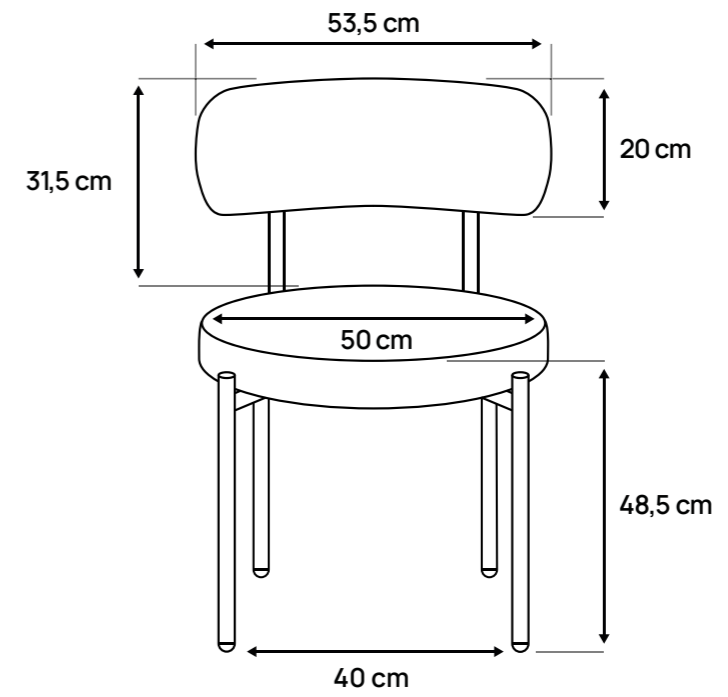

Sicaan.

IRIS

25 min

x1

CE

03/2026

STI-000613

	REF	PCS	QTY	DIM
	1	PCS-005353	x2	53,5x4x20 cm
	2	PCS-005354	x2	50x49,5x8 cm
	3	PCS-004670	x2	43x20x45 cm
	4	PCS-004686	x2	47,5x24x72 cm
	A	PCS-004697	x2	Ø5 mm
	B	PCS-004707	x8	Ø6x50 mm
	C	PCS-004678	x12	Ø6x16 mm
	D	PCS-004677	x4	Ø6x35 mm
	E	PCS-004676	x2	Ø4 mm

	F	PCS-004675	x4	Ø6x35 mm
	G	PCS-004674	x4	Ø6x45 mm
	H	PCS-004671	x4	Ø17x5 mm

1.

2.

3.

4.

5.

6.

7.