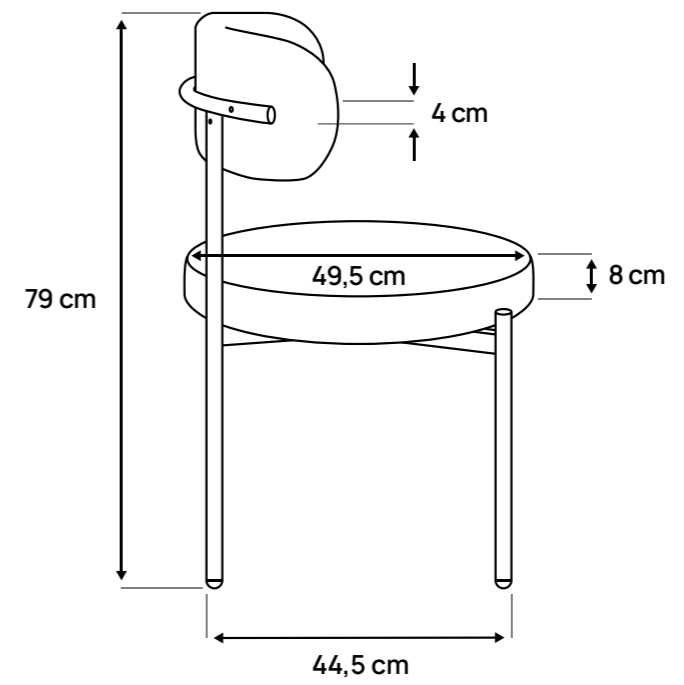

Sicaan.

IRIS

25 min

x1

CE

03/2026

STI-000613

	REF	PCS	QTY	DIM
	1	PCS-005353	x2	53,5x4x20 cm
	2	PCS-005354	x2	50x49,5x8 cm
	3	PCS-004670	x2	43x20x45 cm
	4	PCS-004686	x2	47,5x24x72 cm
	A	PCS-004697	x2	Ø5 mm
	B	PCS-004707	x8	Ø6x50 mm
	C	PCS-004678	x12	Ø6x16 mm
	D	PCS-004677	x4	Ø6x35 mm
	E	PCS-004676	x2	Ø4 mm

	F	PCS-004675	x4	Ø6x35 mm
	G	PCS-004674	x4	Ø6x45 mm
	H	PCS-004671	x4	Ø17x5 mm

1.

2.

3.

4.

5.

6.

7.