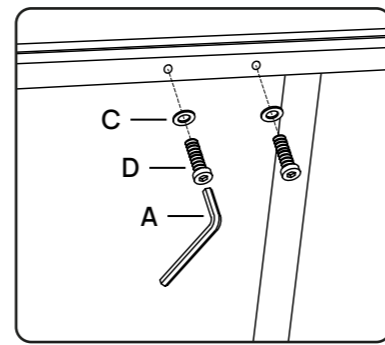

Sicaan.

IRIS

25 min

x1

CE

03/2026

STI-000613

	REF	PCS	QTY	DIM
	1	PCS-005353	x2	53,5x4x20 cm
	2	PCS-005354	x2	50x49,5x8 cm
	3	PCS-004670	x2	43x20x45 cm
	4	PCS-004686	x2	47,5x24x72 cm
	A	PCS-004697	x2	Ø5 mm
	B	PCS-004707	x8	Ø6x50 mm
	C	PCS-004678	x12	Ø6x16 mm
	D	PCS-004677	x4	Ø6x35 mm
	E	PCS-004676	x2	Ø4 mm

	F	PCS-004675	x4	Ø6x35 mm
	G	PCS-004674	x4	Ø6x45 mm
	H	PCS-004671	x4	Ø17x5 mm

1.

2.

3.

4.

5.

6.

7.