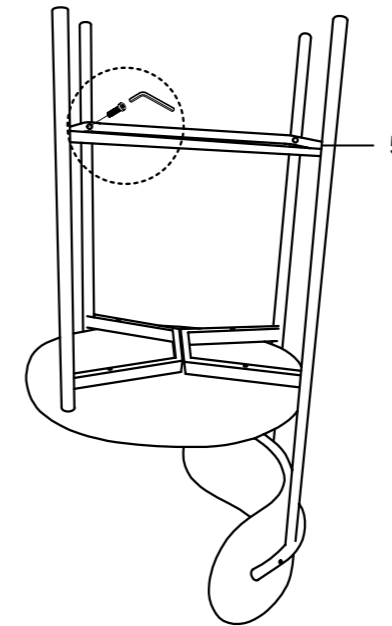

Sicaan.

IRIS

25 min

x1

CE

03/2026

STI-000612

	REF	PCS	QTY	DIM
	1	PCS-005355	x2	51,4x4x19,5 cm
	2	PCS-005356	x2	50x50x8 cm
	3	PCS-004682	x2	43x20x60 cm
	4	PCS-004683	x2	47,5x24,5x86,5 cm
	5	PCS-004688	x2	45x41x2 cm
	A	PCS-004697	x2	Ø5 mm
	B	PCS-004707	x8	Ø6x50 mm
	C	PCS-004678	x12	Ø6x16 mm
	D	PCS-004677	x4	Ø6x35 mm

	E	PCS-004676	x2	Ø4 mm
	F	PCS-004675	x4	Ø6x35 mm
	G	PCS-004674	x4	Ø6x45 mm
	H	PCS-004684	x8	Ø6x25 mm
	I	PCS-004671	x4	Ø17x5 mm

1.

2.

3.

4.

5.

7.

6.