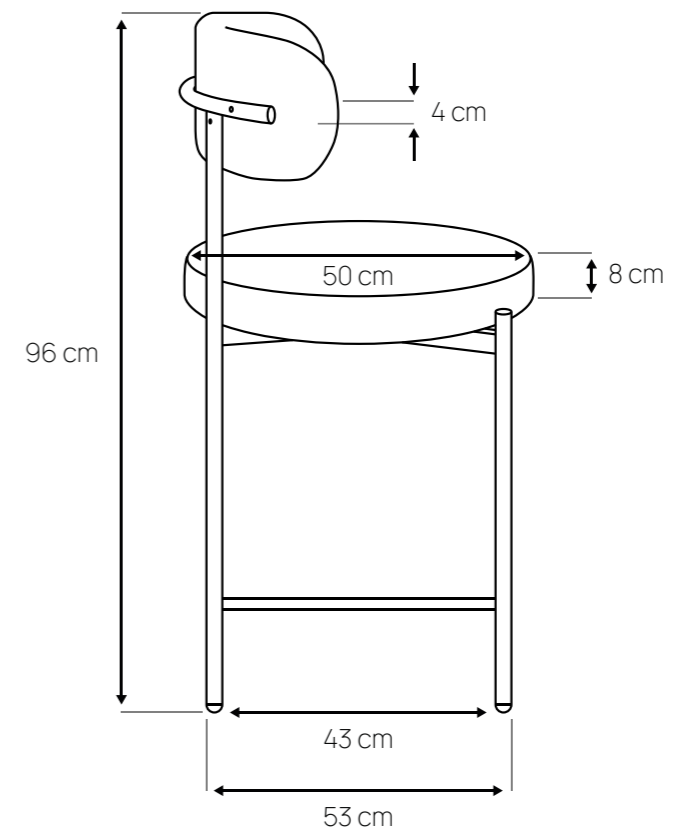

Sicaan.

IRIS

25 min

x1

CE

03/2026

STI-000612

	REF	PCS	QTY	DIM
	1	PCS-005355	x2	51,4x4x19,5 cm
	2	PCS-005356	x2	50x50x8 cm
	3	PCS-004682	x2	43x20x60 cm
	4	PCS-004683	x2	47,5x24,5x86,5 cm
	5	PCS-004688	x2	45x41x2 cm
	A	PCS-004697	x2	Ø5 mm
	B	PCS-004707	x8	Ø6x50 mm
	C	PCS-004678	x12	Ø6x16 mm
	D	PCS-004677	x4	Ø6x35 mm

	E	PCS-004676	x2	Ø4 mm
	F	PCS-004675	x4	Ø6x35 mm
	G	PCS-004674	x4	Ø6x45 mm
	H	PCS-004684	x8	Ø6x25 mm
	I	PCS-004671	x4	Ø17x5 mm

1.

2.

3.

4.

5.

7.

6.