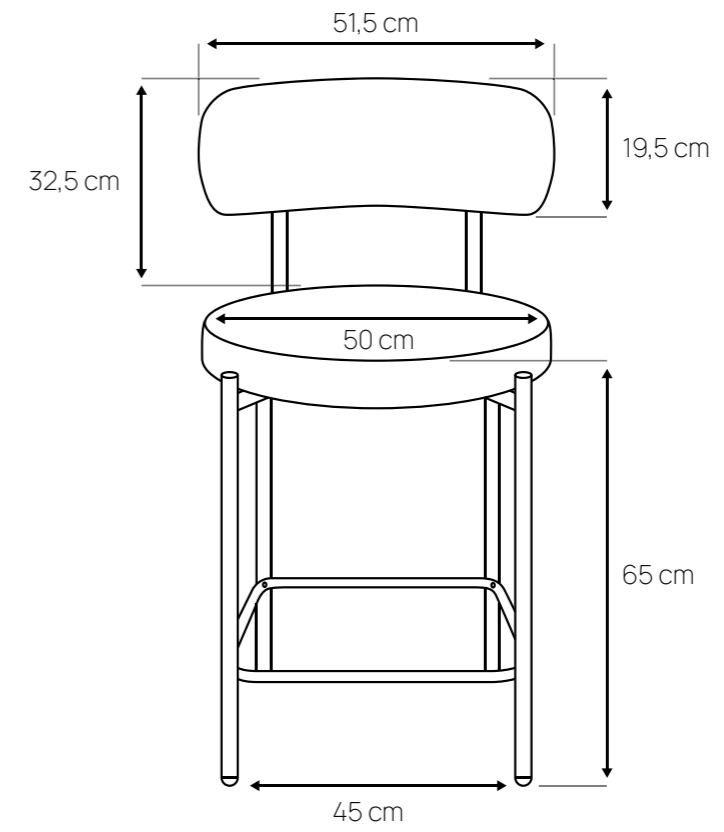

Sicaan.

IRIS

25 min

x1

CE

03/2026

STI-000612

	REF	PCS	QTY	DIM
	1	PCS-005355	x2	51,4x4x19,5 cm
	2	PCS-005356	x2	50x50x8 cm
	3	PCS-004682	x2	43x20x60 cm
	4	PCS-004683	x2	47,5x24,5x86,5 cm
	5	PCS-004688	x2	45x41x2 cm
	A	PCS-004697	x2	Ø5 mm
	B	PCS-004707	x8	Ø6x50 mm
	C	PCS-004678	x12	Ø6x16 mm
	D	PCS-004677	x4	Ø6x35 mm

	E	PCS-004676	x2	Ø4 mm
	F	PCS-004675	x4	Ø6x35 mm
	G	PCS-004674	x4	Ø6x45 mm
	H	PCS-004684	x8	Ø6x25 mm
	I	PCS-004671	x4	Ø17x5 mm

1.

2.

3.

4.

5.

7.

6.