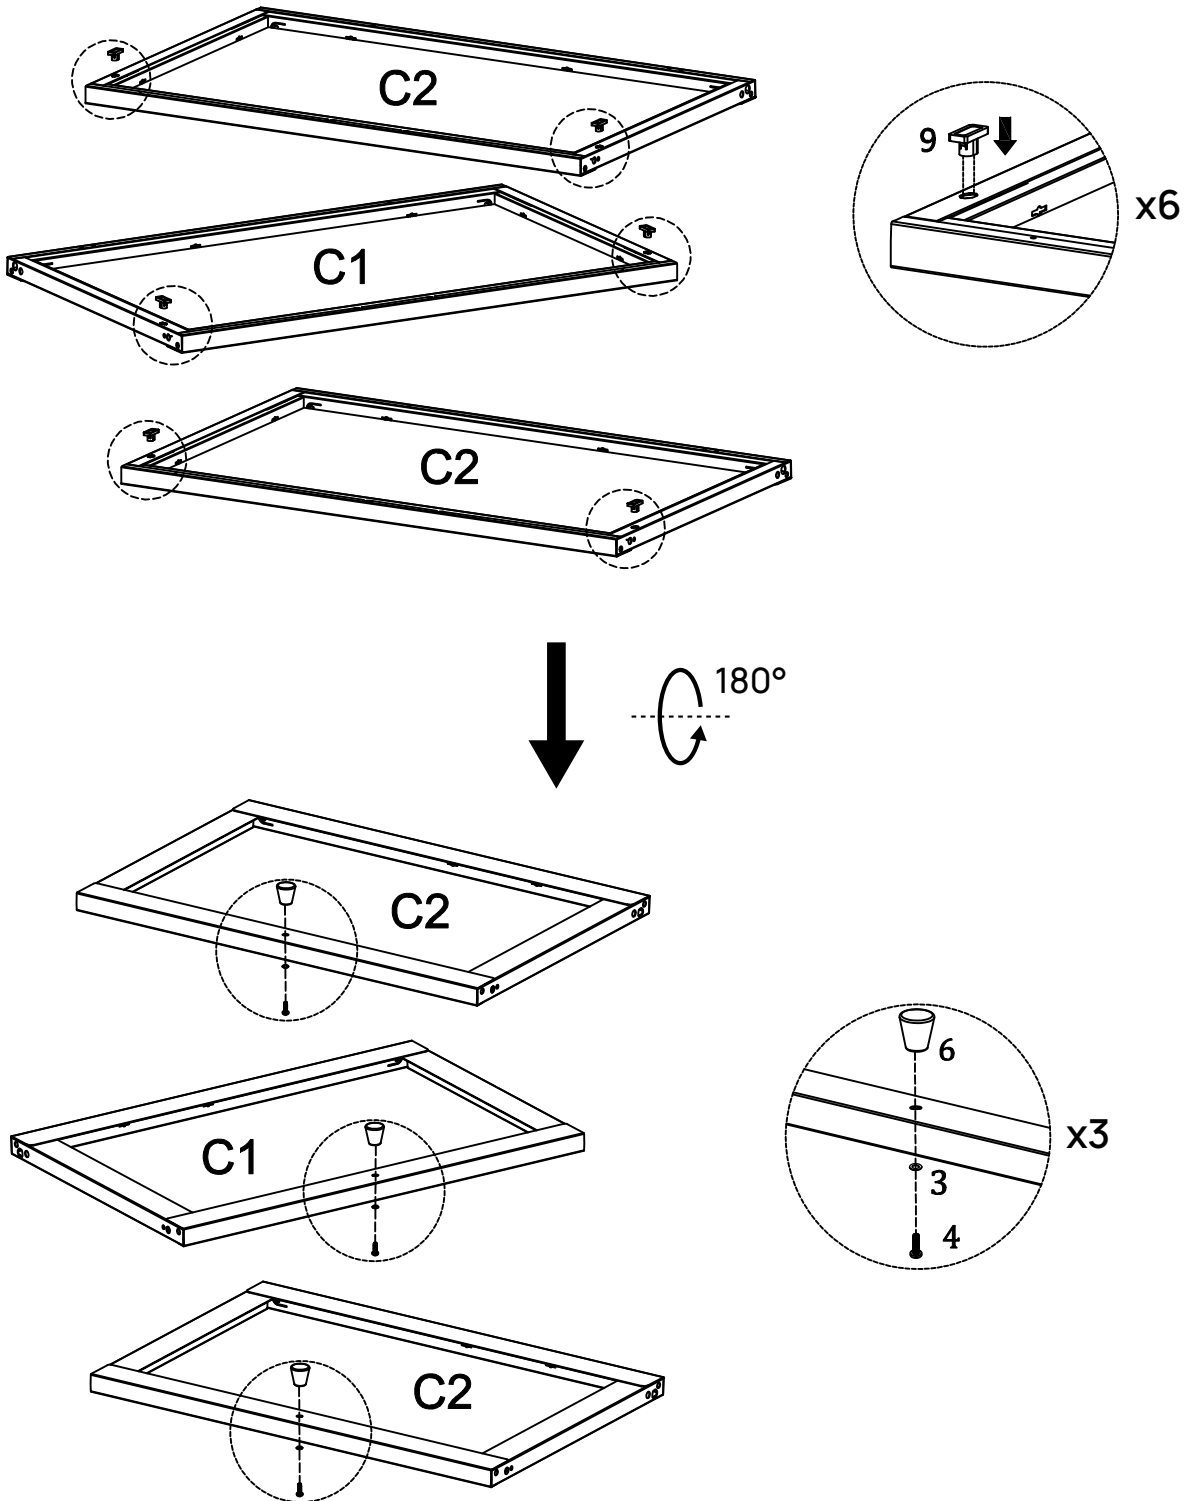

Sicaan.

CALEB

30 min

x2

CE

	REF	PCS	QTY	DIM
	A	PCS-005837	x 2	53 x 35 x 2.4 cm
	B1	PCS-005839	x 1	52 x 33.9 x 2.3 cm
	B	PCS-005840	x 1	52 x 32.3 x 2.3 cm
	B2	PCS-005841	x 1	52 x 33.9 x 2.3 cm
	C1	PCS-005842	x 1	50.1 x 33.2 x 2 cm
	C2	PCS-005843	x 2	50.1 x 33.2 x 2 cm
	D	PCS-005844	x 1	105.2 x 35.2 x 2.5 cm
	E	PCS-005845	x 2	104.7 x 28 x 2 cm
	F	PCS-005846	x 1	104.6 x 30.1 x 2.5 cm
	G	PCS-005838	x 1	104.6 x 30 x 2 cm
	1	PCS-005000	x 36	Ø 5 x 12 mm

	REF	PCS	QTY	DIM
	2	PCS-005011	x 3	Ø 6 x 30 mm
	3	PCS-005017	x 6	Ø 12 x 0.8 mm
	4	PCS-005018	x 3	Ø 4 x 24 mm
	5	PCS-005808	x 4	62 x 62 mm
	6	PCS-005809	x 3	23 x 20 mm
	7	PCS-005021	x 4	30 x 13 mm
	8	PCS-005810	x 2	15 x 76 mm
	9	PCS-005023	x 6	9 x 19 mm
	10	PCS-005001	x 2	Ø 8 x 38 mm
	11	PCS-005002	x 2	Ø 4 x 38 mm

5.

	
1	D

6.

7.

8.

3	4	6	9	C1	C2

9.

			
2	3	C1	C2