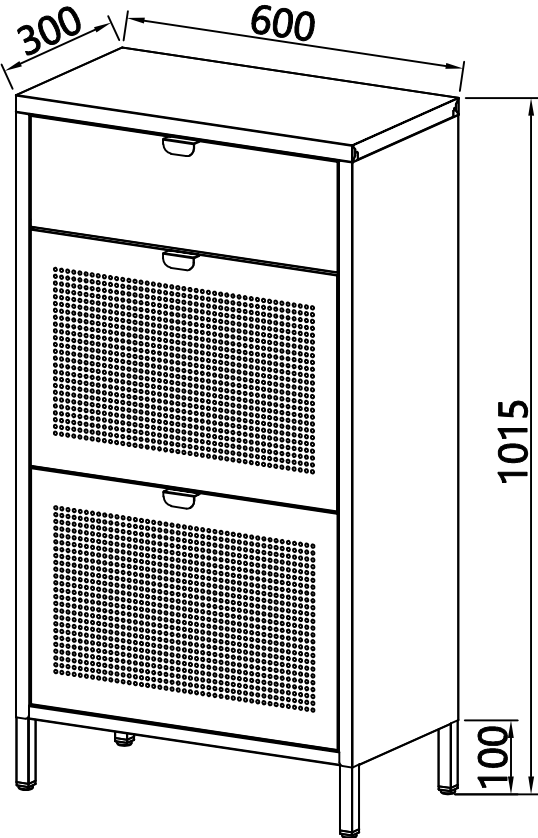

## RUBEN

45 min

x2

	REF	PCS	QTY	DIM
	A1	PCS-005847	x1	89 x 30 x 2,2 cm
	A2	PCS-005851	x1	89 x 30 x 2,2 cm
	B	PCS-005852	x1	86,9 x 55,5 x 2,3 cm
	C1	PCS-005853	x1	16,9 x 55,2 x 2 cm
	C2	PCS-005854	x2	34,7 x 55,2 x 2 cm
	D	PCS-005855	x1	60 x 30,1 x 2,5 cm
	E	PCS-005856	x2	59,8 x 18,5 x 2 cm
	F	PCS-005857	x2	55 x 38,3 x 1 cm
	G	PCS-005858	x1	59,7 x 27,6 x 2 cm
	H1	PCS-005848	x2	21,5 x 16,5 x 1,5 cm
	H2	PCS-005849	x2	21,5 x 16,5 x 1,5 cm

	REF	PCS	QTY	DIM
	1	PCS-005850	x 2	51,7 x 12 x 1,5 cm
	1	PCS-005811	x 46	Ø 5 x 12 mm
	2	PCS-005812	x 2	Ø 8 x 38 mm
	3	PCS-005813	x 2	Ø 4 x 38 mm
	4	PCS-005814	x 2	Ø 6 x 70 mm
	5	PCS-005815	x 4	62 x 62 mm
	6	PCS-005816	x 3	50 x 20 mm
	7	PCS-005023	x 2	9 x 19 mm