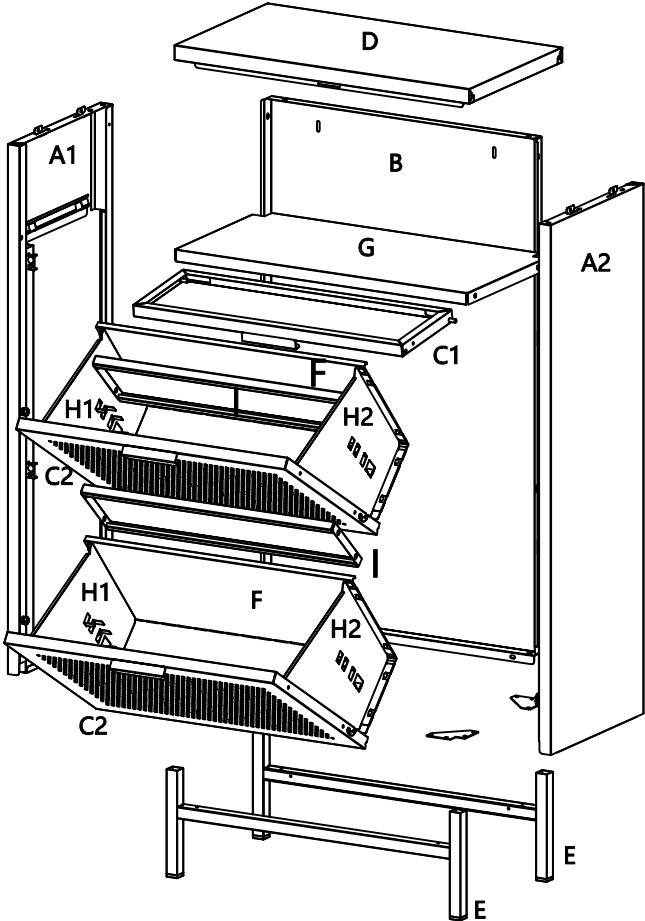

## RUBEN

45 min

x2

	REF	PCS	QTY	DIM
	A1	PCS-005847	x1	89 x 30 x 2,2 cm
	A2	PCS-005851	x1	89 x 30 x 2,2 cm
	B	PCS-005852	x1	86,9 x 55,5 x 2,3 cm
	C1	PCS-005853	x1	16,9 x 55,2 x 2 cm
	C2	PCS-005854	x2	34,7 x 55,2 x 2 cm
	D	PCS-005855	x1	60 x 30,1 x 2,5 cm
	E	PCS-005856	x2	59,8 x 18,5 x 2 cm
	F	PCS-005857	x2	55 x 38,3 x 1 cm
	G	PCS-005858	x1	59,7 x 27,6 x 2 cm
	H1	PCS-005848	x2	21,5 x 16,5 x 1,5 cm
	H2	PCS-005849	x2	21,5 x 16,5 x 1,5 cm

	REF	PCS	QTY	DIM
	1	PCS-005850	x 2	51,7 x 12 x 1,5 cm
	1	PCS-005811	x 46	Ø 5 x 12 mm
	2	PCS-005812	x 2	Ø 8 x 38 mm
	3	PCS-005813	x 2	Ø 4 x 38 mm
	4	PCS-005814	x 2	Ø 6 x 70 mm
	5	PCS-005815	x 4	62 x 62 mm
	6	PCS-005816	x 3	50 x 20 mm
	7	PCS-005023	x 2	9 x 19 mm