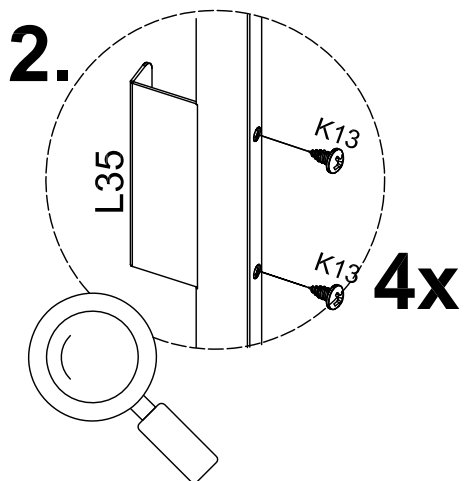

Sicaan.

THEA

	REF	PCS	QTY	DIM
	1	B-PCS-005687 T-PCS-005682	x 4	52.6 x 15.9 x 1.5 cm
	2	B-PCS-005698 T-PCS-005699	x 4	55 x 20.8 x 2 cm
	3	B-PCS-005683 T-PCS-005684	x 2	59.8 x 23.5 x 2cm
	4	B-PCS-005695 T-PCS-005696	x 4	55.3 x 21.2 x 2.1cm
	5	B-PCS-005755 T-PCS-005757	x 1	87.2 x 38 x 2.3 cm
	6	B-PCS-005756 T-PCS-005758	x 1	87.2 x 38 x 2.3 cm
	7	B-PCS-005725 T-PCS-005726	x 4	52.9 x 35 x 16 cm
	8	B-PCS-005729 T-PCS-005730	x 1	60 x 38 x 2.5 cm
	L35	B-PCS-005713 T-PCS-005715	x 4	10 x 4.45 x 3 cm
	L34	B-PCS-005712 T-PCS-005714	x 4	7.5 x 7.5 x 0.1 cm
	L80	B-PCS-005773 T-PCS-005773	x 4	22 x 20 x 20 mm
	K10	B-PCS-005776 T-PCS-005776	x 42	Ø 5 x 10 mm

4x

10.

4x

11.

	
L35	K13

4x

12.

4x