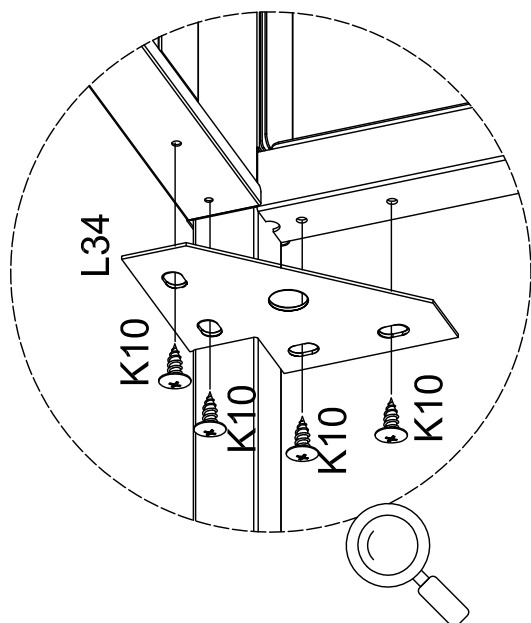

Sicaan.

THEA

	REF	PCS	QTY	DIM
	1	B-PCS-005687 T-PCS-005682	x 4	52.6 x 15.9 x 1.5 cm
	2	B-PCS-005698 T-PCS-005699	x 4	55 x 20.8 x 2 cm
	3	B-PCS-005683 T-PCS-005684	x 2	59.8 x 23.5 x 2cm
	4	B-PCS-005695 T-PCS-005696	x 4	55.3 x 21.2 x 2.1cm
	5	B-PCS-005755 T-PCS-005757	x 1	87.2 x 38 x 2.3 cm
	6	B-PCS-005756 T-PCS-005758	x 1	87.2 x 38 x 2.3 cm
	7	B-PCS-005725 T-PCS-005726	x 4	52.9 x 35 x 16 cm
	8	B-PCS-005729 T-PCS-005730	x 1	60 x 38 x 2.5 cm
	L35	B-PCS-005713 T-PCS-005715	x 4	10 x 4.45 x 3 cm
	L34	B-PCS-005712 T-PCS-005714	x 4	7.5 x 7.5 x 0.1 cm
	L80	B-PCS-005773 T-PCS-005773	x 4	22 x 20 x 20 mm
	K10	B-PCS-005776 T-PCS-005776	x 42	Ø 5 x 10 mm

1.

	
L80	3

2.

3.

4.

	
K10	4

5.

10x

6.

	
K10	8

7.

4x

8.

	
2	7

4x

9.