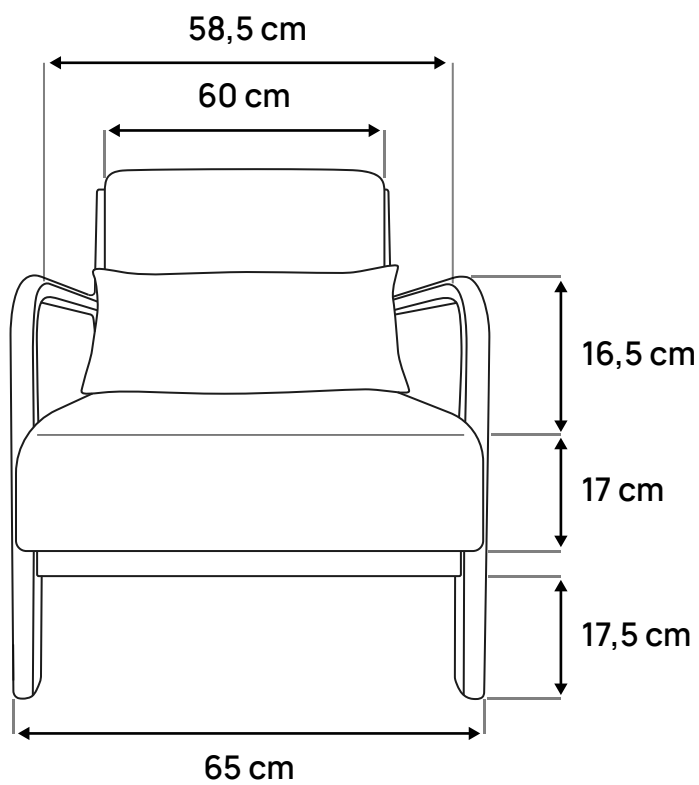

Sicaan.

MARIE

	REF	PCS	QTY	DIM
	KR-105415	PCS-005897	x1	60x 58.5x 17 cm
	KR-105425	PCS-005898	x1	56.5x 62x 17 cm
	KR-KZ05	PCS-005899	x1	50x 26x 15 cm
	KR-FS03L	PCS-003316	x1	76.5x 70x 3 cm
	KR-FS03R	PCS-003317	x1	76.5x 70x 3 cm
	KR-HD03	PCS-005900	x1	58x 6x 2.5 cm
	KR-M86002	ACC-000708	x4	M8x 60 mm
	KR-M85002	ACC-000707	x6	M8x 50 mm
	KR-DQ02	ACC-000710	x2	M8x 22 mm
	KR-MG03	PCS-005901	x8	d = 15 mm
	KR-BS02	PCS-003479	x1	M6