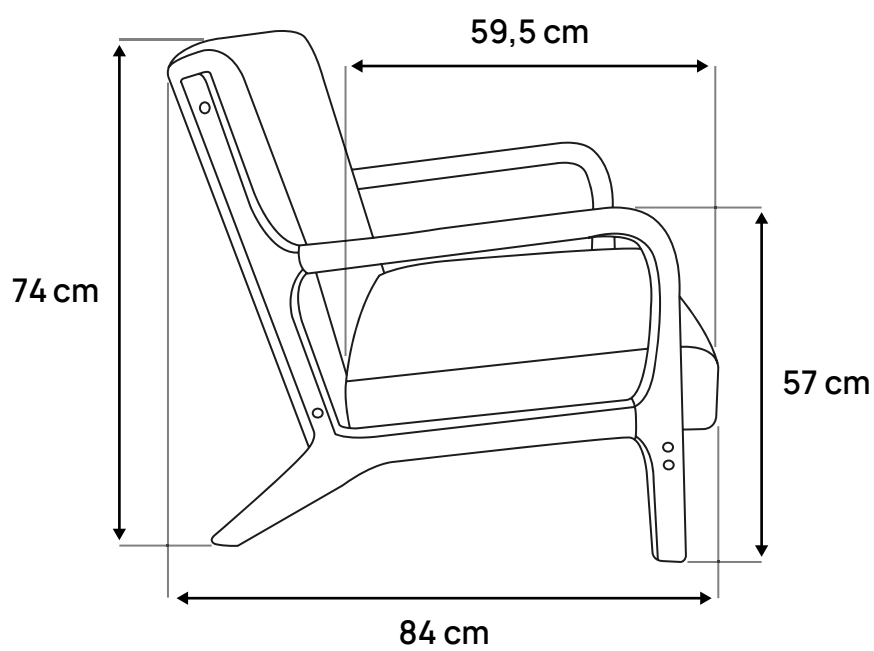

Sicaan.

MARIE

	REF	PCS	QTY	DIM
	KR-105415	PCS-005897	x1	60x 58.5x 17 cm
	KR-105425	PCS-005898	x1	56.5x 62x 17 cm
	KR-KZ05	PCS-005899	x1	50x 26x 15 cm
	KR-FS03L	PCS-003316	x1	76.5x 70x 3 cm
	KR-FS03R	PCS-003317	x1	76.5x 70x 3 cm
	KR-HD03	PCS-005900	x1	58x 6x 2.5 cm
	KR-M86002	ACC-000708	x4	M8x 60 mm
	KR-M85002	ACC-000707	x6	M8x 50 mm
	KR-DQ02	ACC-000710	x2	M8x 22 mm
	KR-MG03	PCS-005901	x8	d = 15 mm
	KR-BS02	PCS-003479	x1	M6